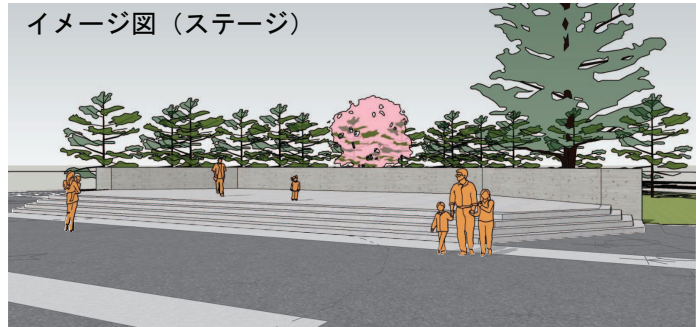

# いこいの広場に仮設広場を整備します

※勾当台公園 (にぎわいの広場)再整備工事のため、令和7年度~令和9年度は市民広場が使用できなくなります

イメージ図 (ステージ)

- 仮設広場の広さは、現在の市民広場やステージと同程度のサイズです。
- 噴水や大花壇などを撤去し、中央付近に乗入部を設置します。
- 図中のグレー部分は車両通行可能なアスファルト 舗装となります (ステージ裏は歩行者のみ)
- 工事期間は、令和6年10月下旬~令和7年5月中旬(予定) です。
- 工事に関するお問い合わせは、建設局 百年の杜推進部 公園整備課 (Tel 022-214-5258) まで。