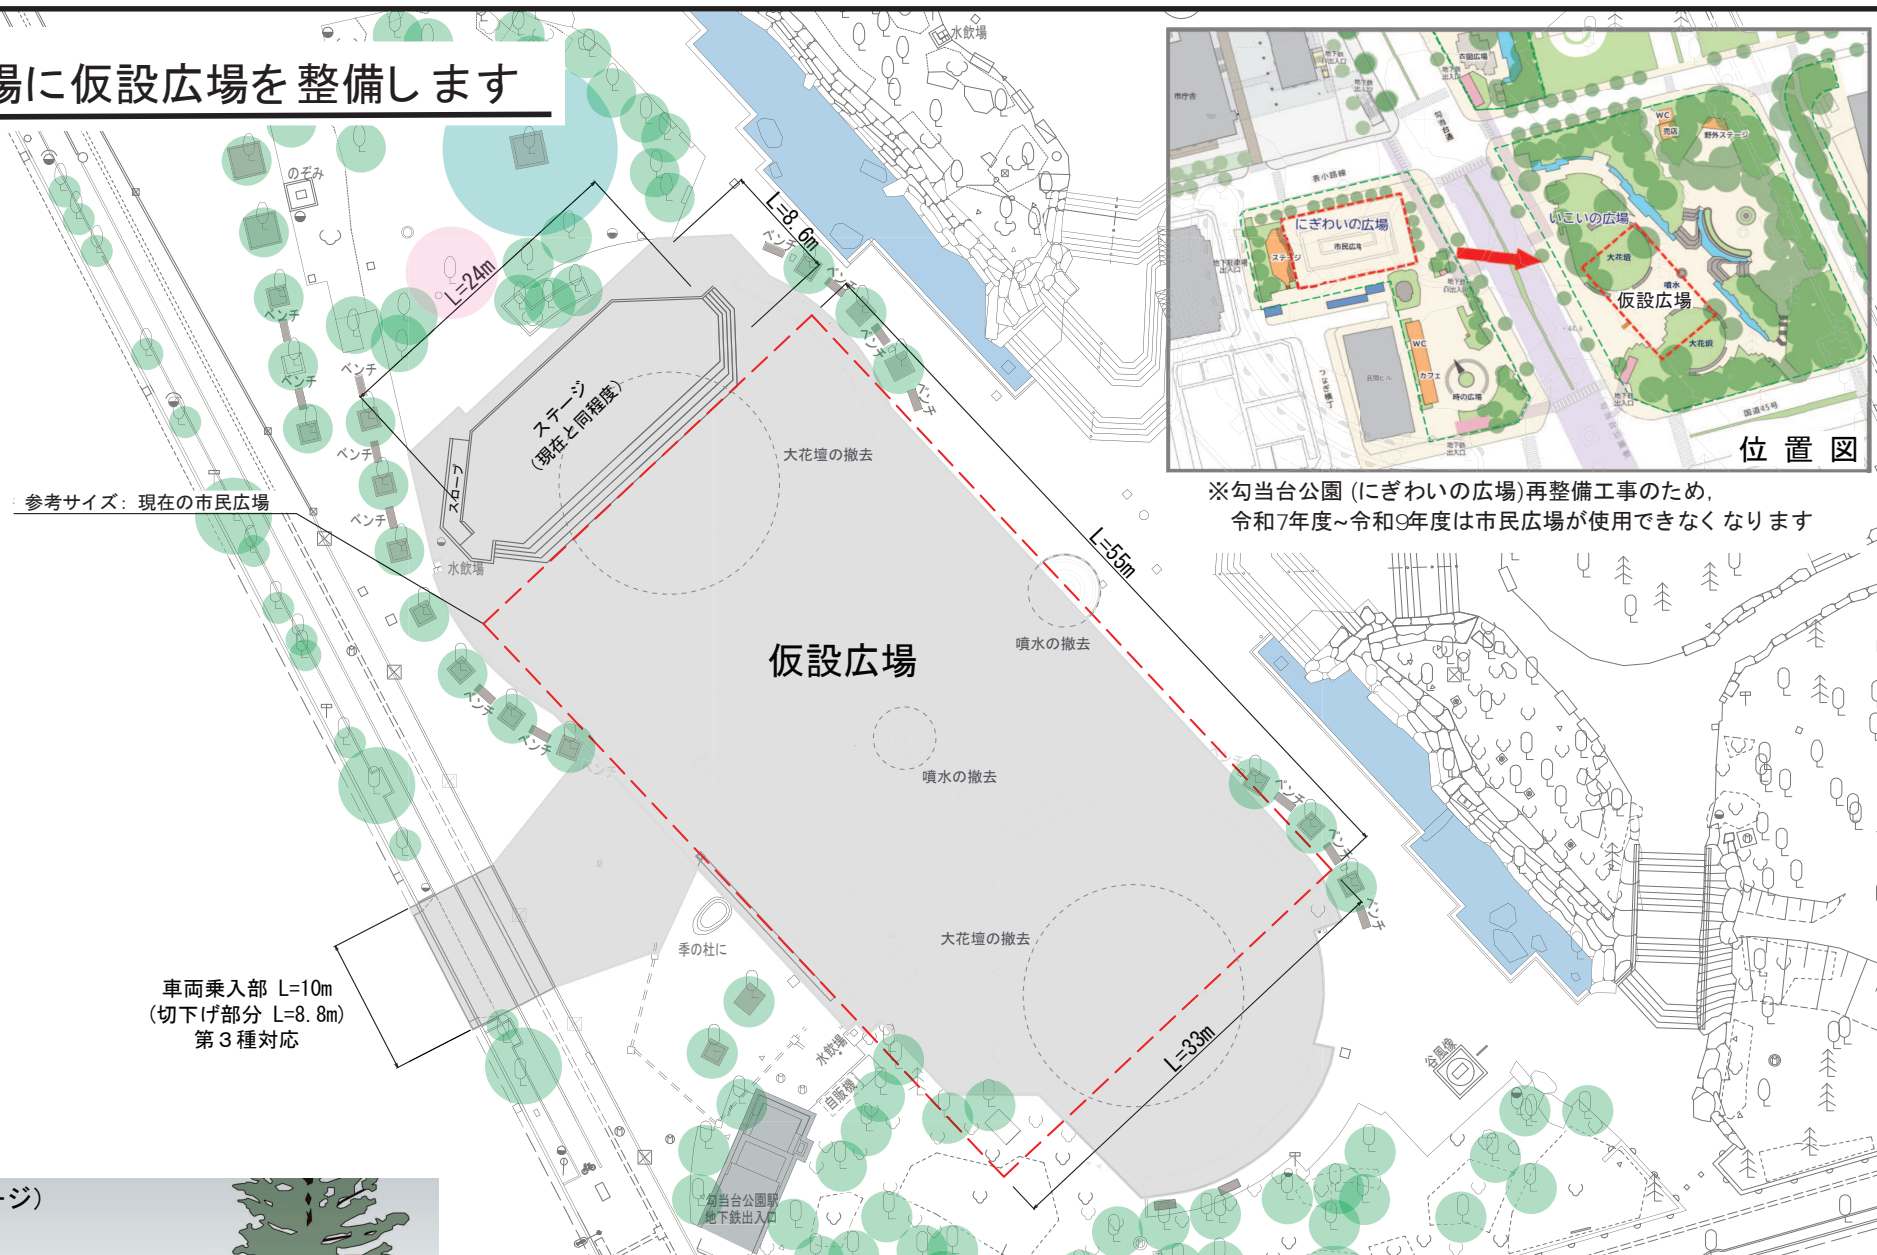

# いこいの広場に仮設広場を整備します

※勾当台公園 (にぎわいの広場)再整備工事のため、令和7年度~令和9年度は市民広場が使用できなくなります

イメージ図 (ステージ)

- 仮設広場の広さは、現在の市民広場やステージと同程度のサイズです。
- 噴水や大花壇などを撤去し、中央付近に乗入部を設置します。
- 図中のグレー部分は車両通行可能なアスファルト 舗装となります (ステージ裏は歩行者のみ)
- 工事期間は、令和6年10月下旬~令和7年5月中旬(予定) です。
- 工事に関するお問い合わせは、建設局 百年の杜推進部 公園整備課 (Tel 022-214-5258) まで。