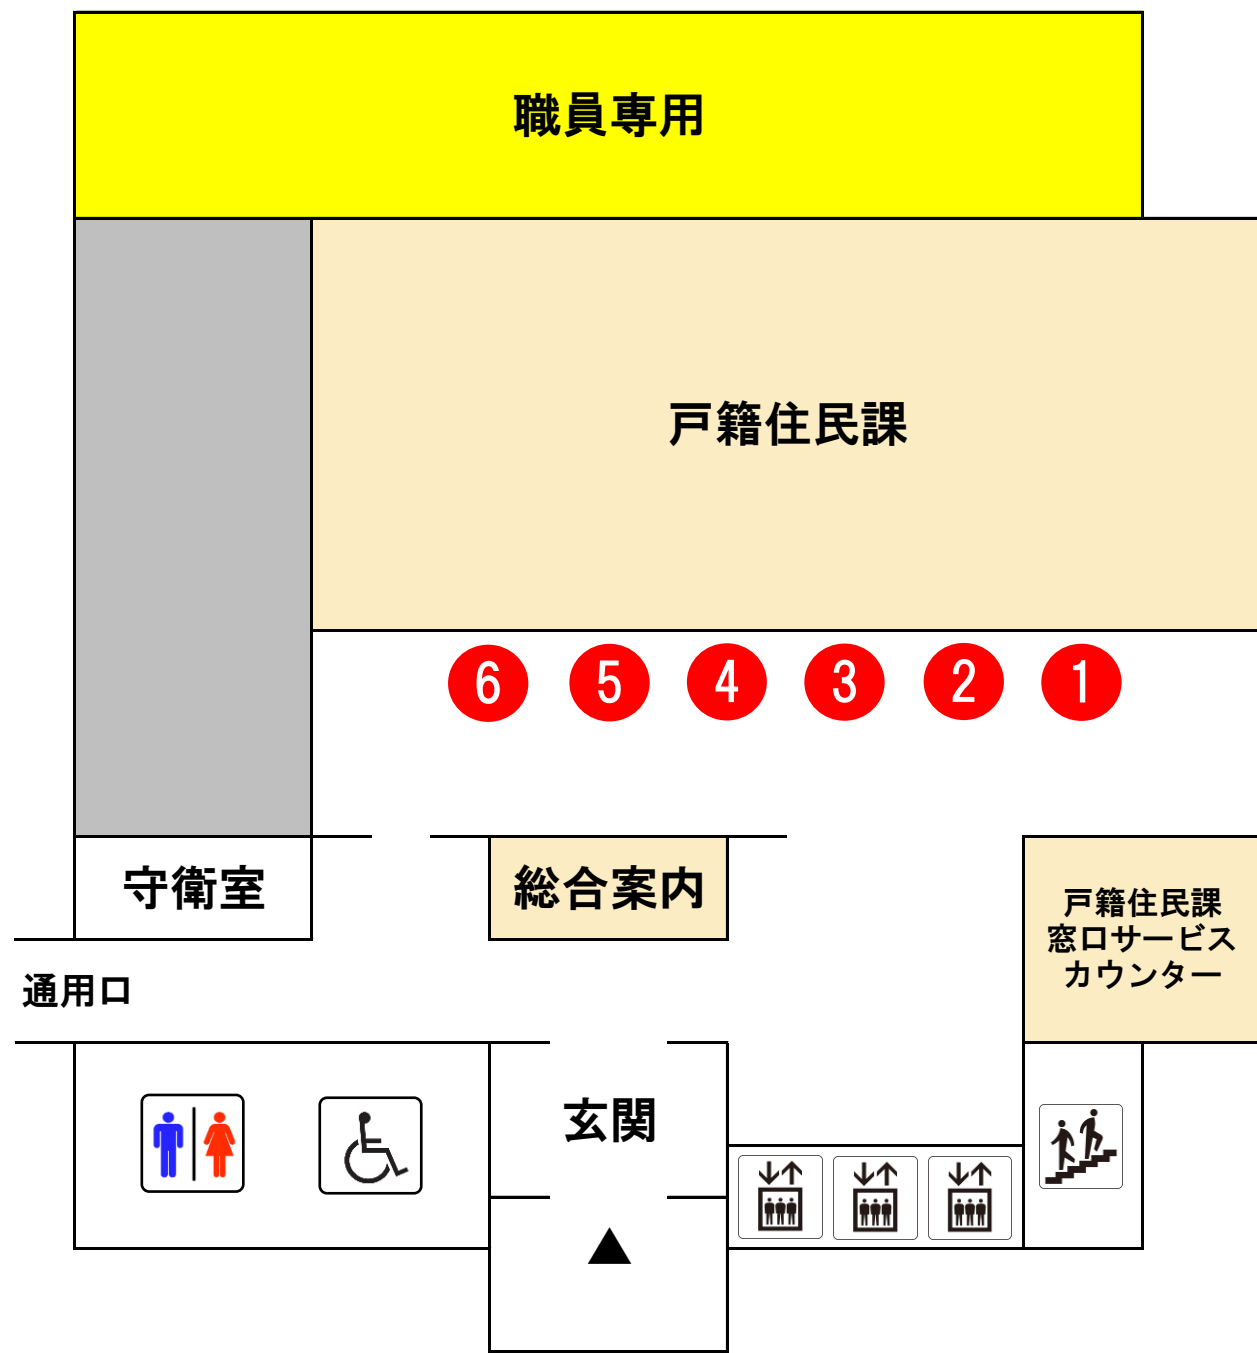

青葉区役所 庁舎案内図

※区役所庁舎の大規模改修工事に伴い、一部執務室を移転しておりますのでご注意ください。

1階

2階

3階

4階

5階

6階

青葉区役所 庁舎案内図

※区役所庁舎の大規模改修工事に伴い、一部執務室を移転しておりますのでご注意ください。

7階

8階

9階

地下1階（庁舎間連絡通路）

◆大規模改修工事に関するお知らせ

1. 青葉区役所庁舎の大規模改修工事について
令和4年5月～令和8年1月まで、区役所庁舎の大規模改修工事に伴い、一部執務室を移転しておりますのでご注意ください
2. 8階の青葉区街並み形成課の移転について
令和4年5月30日より区役所庁舎の大規模改修工事に伴い、8階の街並み形成課は日本生命勾当台南ビルに仮移転しました。
移転先住所：
日本生命勾当台南ビル 仙台市青葉区上杉一丁目5番15号4階