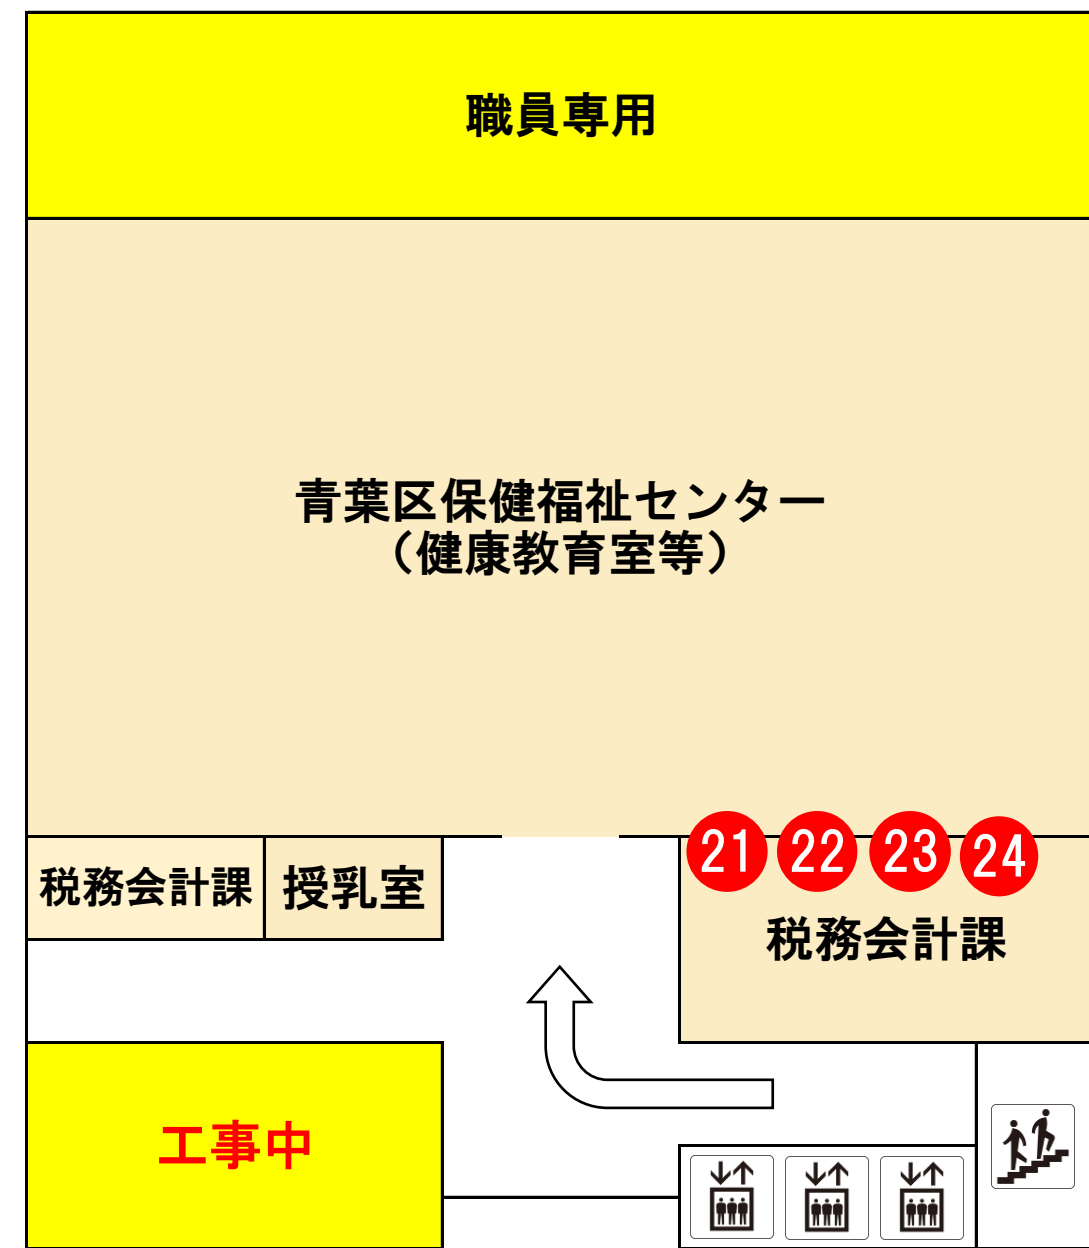

青葉区役所 庁舎案内図

※区役所庁舎の大規模改修工事に伴い、一部執務室を移転しておりますのでご注意ください。

1階

2階

3階

4階

5階

6階

青葉区役所 庁舎案内図

※区役所庁舎の大規模改修工事に伴い、一部執務室を移転しておりますのでご注意ください。

7階

8階

9階

地下1階（庁舎間連絡通路）

◆大規模改修工事に関するお知らせ

1. 青葉区役所庁舎の大規模改修工事について
令和4年5月～令和8年1月まで、区役所庁舎の大規模改修工事に伴い、一部執務室を移転しておりますのでご注意ください
2. 8階の青葉区街並み形成課の移転について
令和4年5月30日より区役所庁舎の大規模改修工事に伴い、8階の街並み形成課は日本生命勾当台南ビルに仮移転しました。
移転先住所：
日本生命勾当台南ビル 仙台市青葉区上杉一丁目5番15号4階