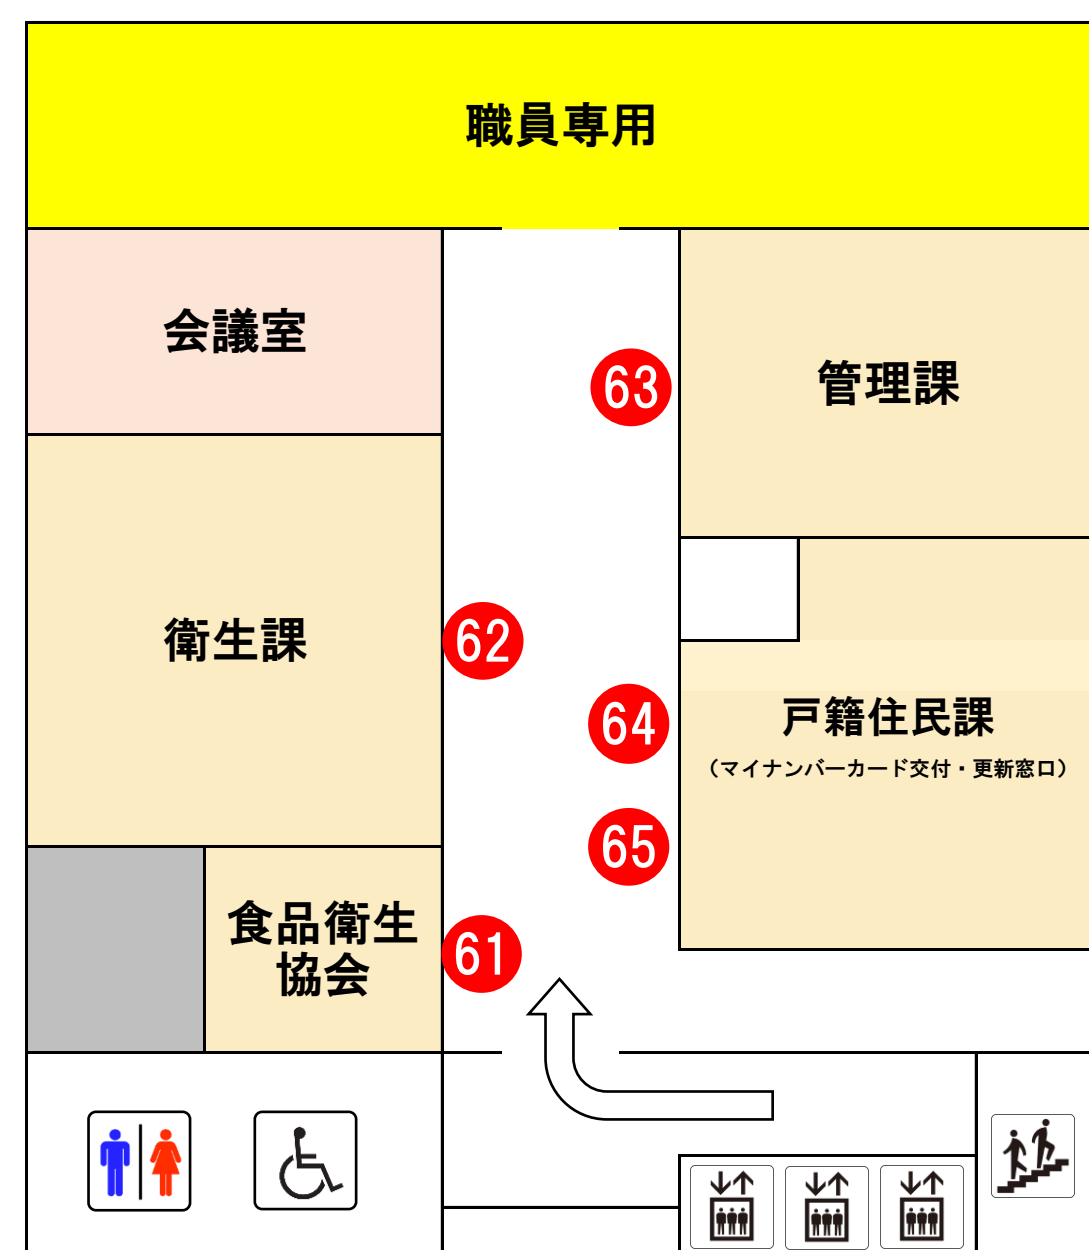

青葉区役所 庁舎案内図

※区役所庁舎の大規模改修工事に伴い、一部執務室を移転しておりますのでご注意ください。

1階

2階

3階

4階

5階

6階

青葉区役所 庁舎案内図

※区役所庁舎の大規模改修工事に伴い、一部執務室を移転しておりますのでご注意ください。

7階

8階

9階

地下1階（庁舎間連絡通路）

◆大規模改修工事に関するお知らせ

1. 青葉区役所庁舎の大規模改修工事について
令和4年5月～令和8年1月まで、区役所庁舎の大規模改修工事に伴い、一部執務室を移転しておりますのでご注意ください
2. 8階の青葉区街並み形成課の移転について
令和4年5月30日より区役所庁舎の大規模改修工事に伴い、8階の街並み形成課は日本生命勾当台南ビルに仮移転しました。
移転先住所：
日本生命勾当台南ビル 仙台市青葉区上杉一丁目5番15号4階