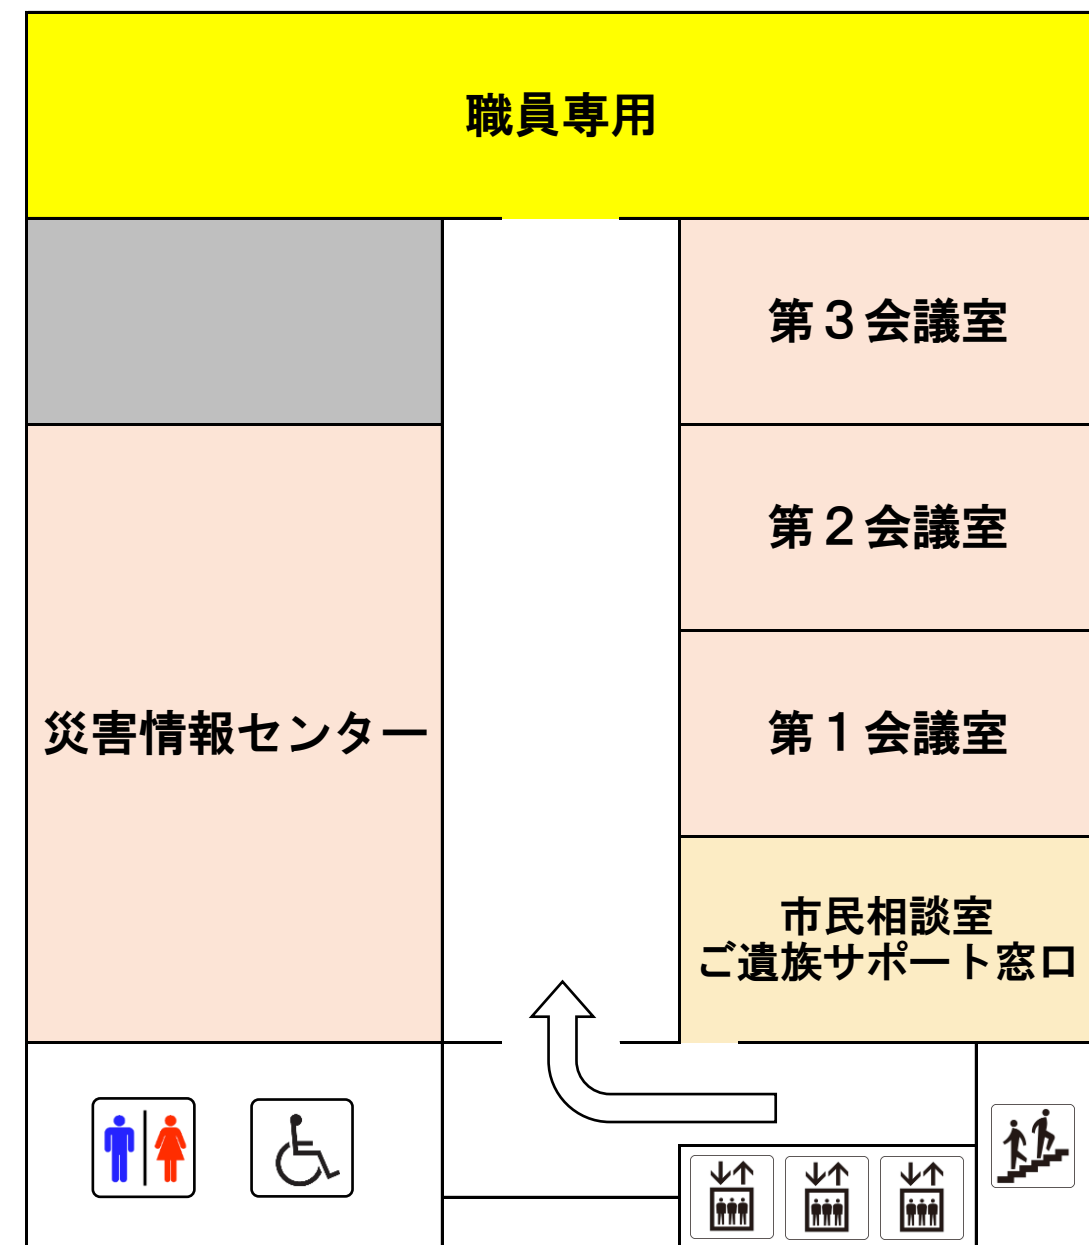

青葉区役所 庁舎案内図

※区役所庁舎の大規模改修工事に伴い、一部執務室を移転しておりますのでご注意ください。

1階

2階

3階

4階

5階

6階

青葉区役所 庁舎案内図

※区役所庁舎の大規模改修工事に伴い、一部執務室を移転しておりますのでご注意ください。

7階

8階

9階

地下1階（庁舎間連絡通路）

◆大規模改修工事に関するお知らせ

1. 青葉区役所庁舎の大規模改修工事について
令和4年5月～令和8年1月まで、区役所庁舎の大規模改修工事に伴い、一部執務室を移転しておりますのでご注意ください
2. 8階の青葉区街並み形成課の移転について
令和4年5月30日より区役所庁舎の大規模改修工事に伴い、8階の街並み形成課は日本生命勾当台南ビルに仮移転しました。
移転先住所：
日本生命勾当台南ビル 仙台市青葉区上杉一丁目5番15号4階