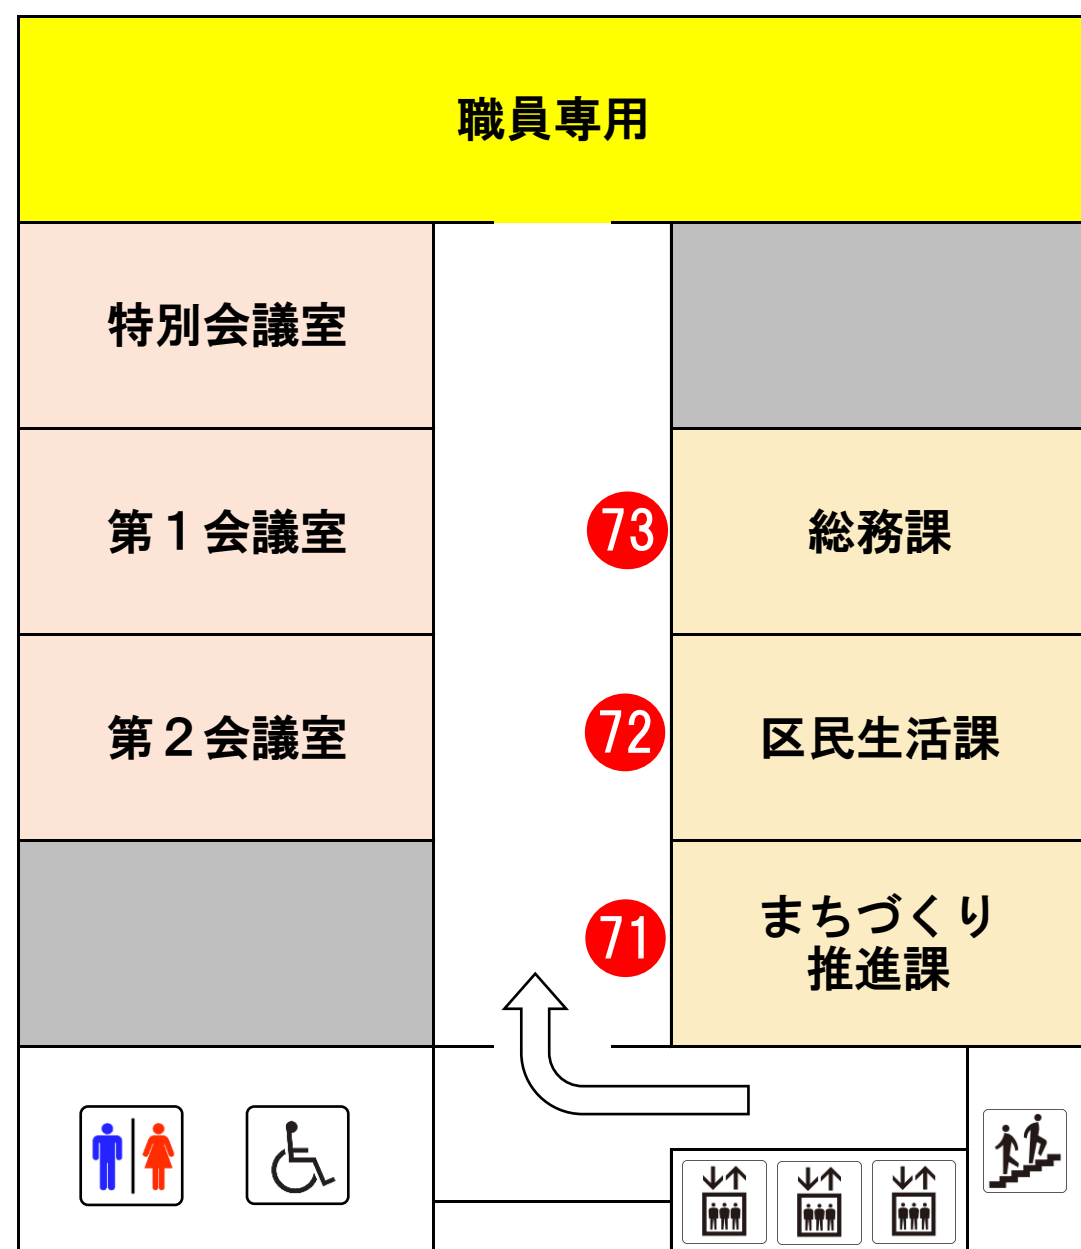

青葉区役所 庁舎案内図

※区役所庁舎の大規模改修工事に伴い、一部執務室を移転しておりますのでご注意ください。

1階

2階

3階

4階

5階

6階

青葉区役所 庁舎案内図

※区役所庁舎の大規模改修工事に伴い、一部執務室を移転しておりますのでご注意ください。

7階

8階

9階

地下1階（庁舎間連絡通路）

◆大規模改修工事に関するお知らせ

1. 青葉区役所庁舎の大規模改修工事について
令和4年5月～令和8年1月まで、区役所庁舎の大規模改修工事に伴い、一部執務室を移転しておりますのでご注意ください
2. 8階の青葉区街並み形成課の移転について
令和4年5月30日より区役所庁舎の大規模改修工事に伴い、8階の街並み形成課は日本生命勾当台南ビルに仮移転しました。
移転先住所：
日本生命勾当台南ビル 仙台市青葉区上杉一丁目5番15号4階