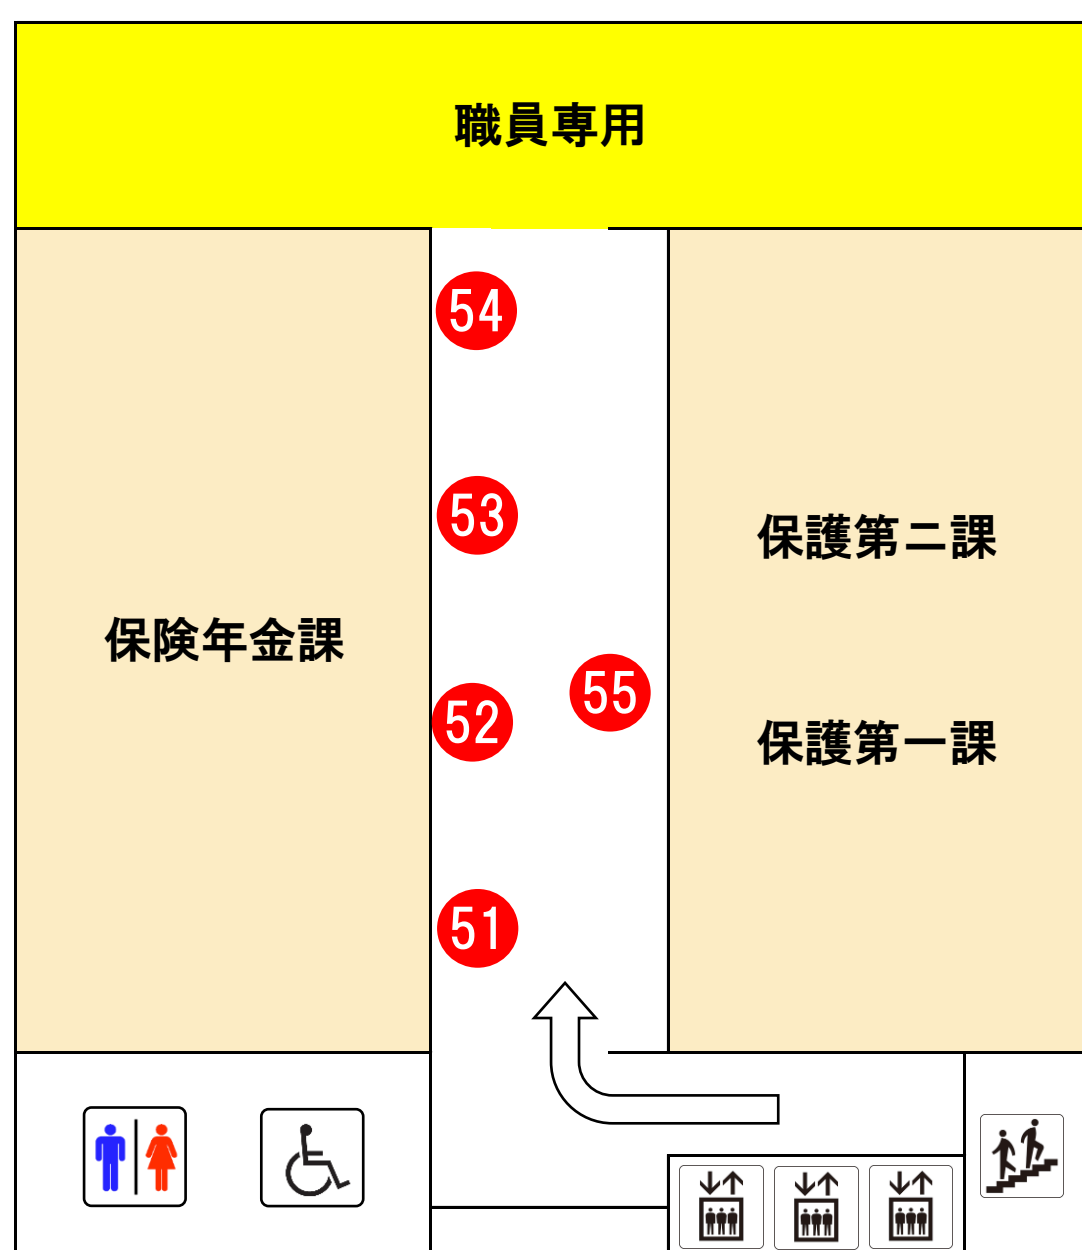

青葉区役所 庁舎案内図

※区役所庁舎の大規模改修工事に伴い、一部執務室を移転しておりますのでご注意ください。

1階

2階

3階

4階

5階

6階

青葉区役所 庁舎案内図

※区役所庁舎の大規模改修工事に伴い、一部執務室を移転しておりますのでご注意ください。

7階

8階

9階

地下1階（庁舎間連絡通路）

◆大規模改修工事に関するお知らせ

1. 青葉区役所庁舎の大規模改修工事について
令和4年5月～令和8年1月まで、区役所庁舎の大規模改修工事に伴い、一部執務室を移転しておりますのでご注意ください
2. 8階の青葉区街並み形成課の移転について
令和4年5月30日より区役所庁舎の大規模改修工事に伴い、8階の街並み形成課は日本生命勾当台南ビルに仮移転しました。
移転先住所：
日本生命勾当台南ビル 仙台市青葉区上杉一丁目5番15号4階