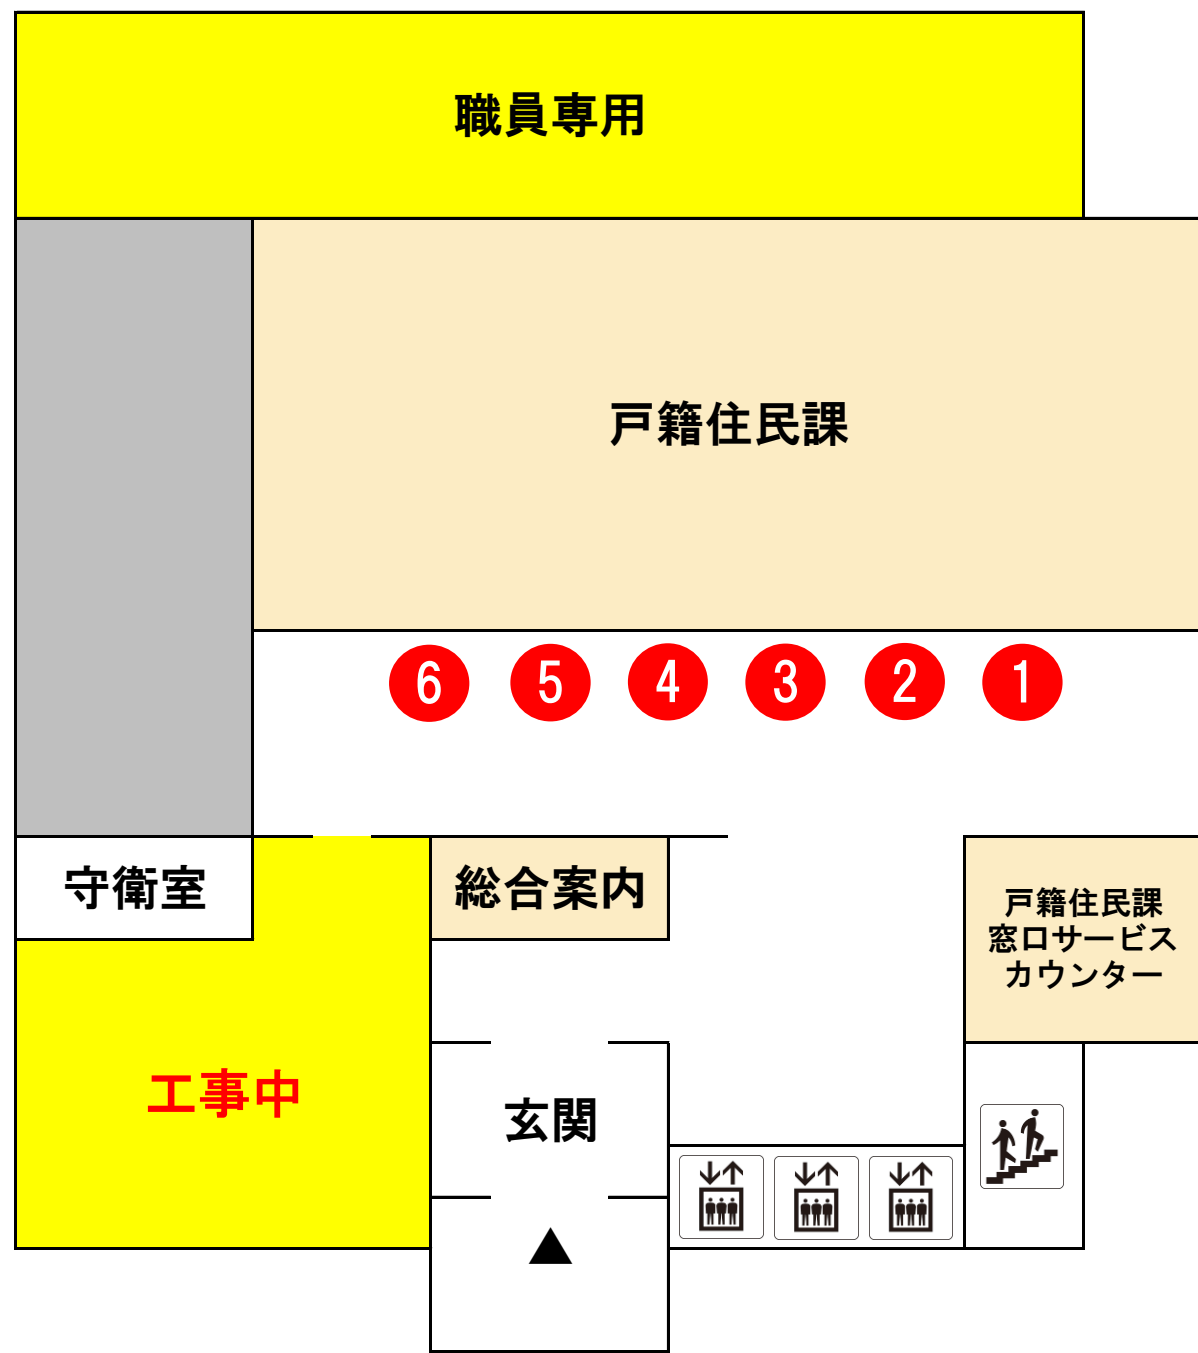

青葉区役所 庁舎案内図

※区役所庁舎の大規模改修工事に伴い、一部執務室を移転しておりますのでご注意ください。

1階

2階

3階

4階

5階

6階

青葉区役所 庁舎案内図

※区役所庁舎の大規模改修工事に伴い、一部執務室を移転しておりますのでご注意ください。

7階

8階

9階

地下1階（庁舎間連絡通路）

◆大規模改修工事に関するお知らせ

1. 青葉区役所庁舎の大規模改修工事について
令和4年5月～令和8年1月まで、区役所庁舎の大規模改修工事に伴い、一部執務室を移転しておりますのでご注意ください
2. 8階の青葉区街並み形成課の移転について
令和4年5月30日より区役所庁舎の大規模改修工事に伴い、8階の街並み形成課は日本生命勾当台南ビルに仮移転しました。
移転先住所：
日本生命勾当台南ビル 仙台市青葉区上杉一丁目5番15号4階