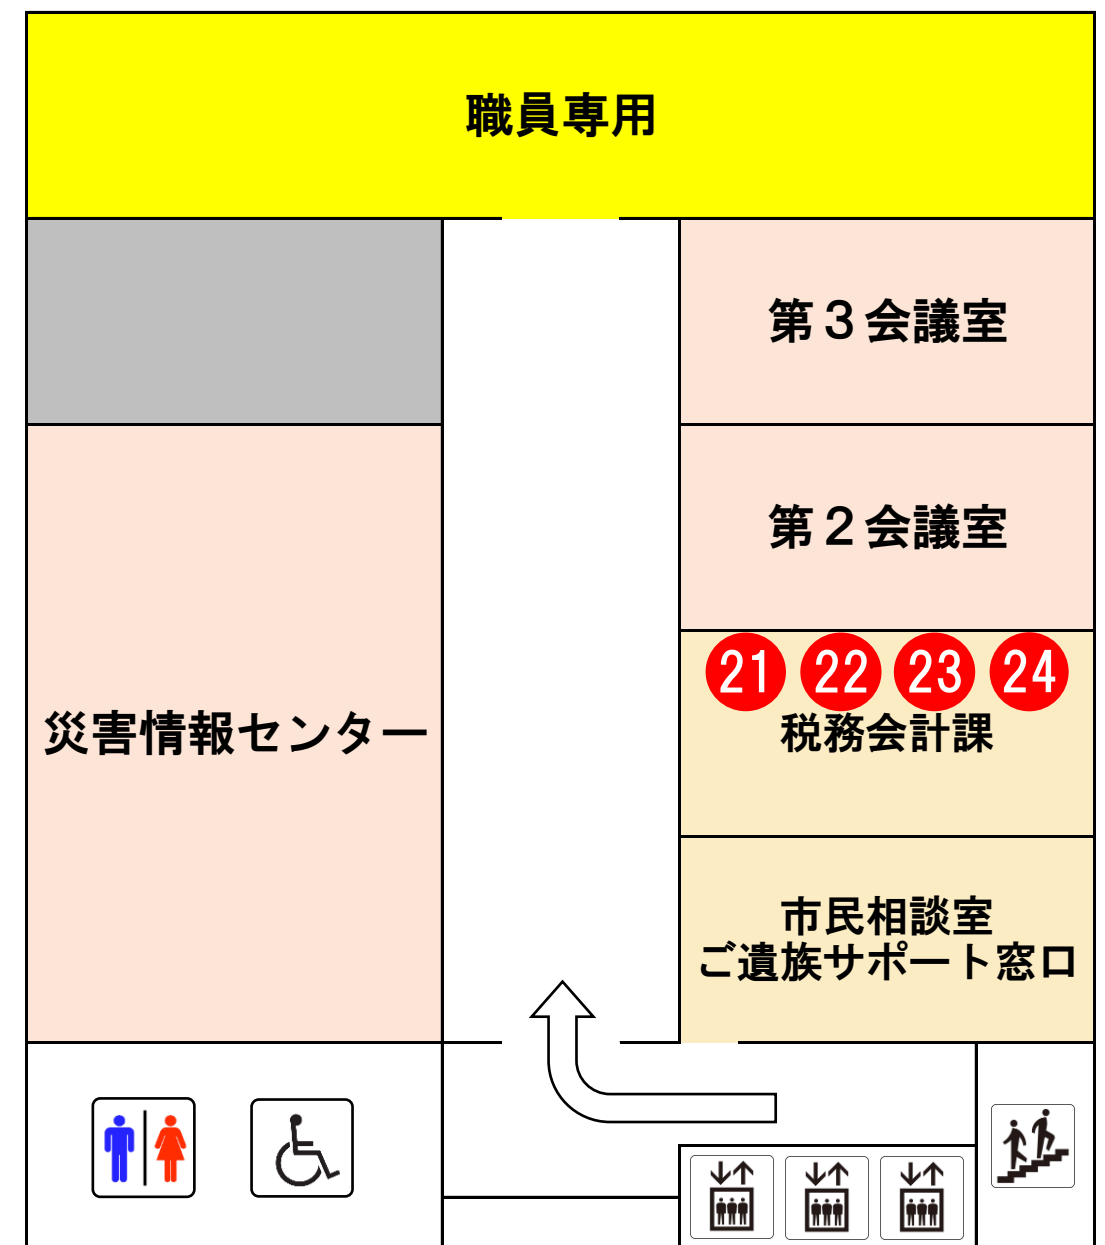

青葉区役所 庁舎案内図

※区役所庁舎の大規模改修工事に伴い、一部執務室を移転しておりますのでご注意ください。

1階

2階

3階

4階

5階

6階

青葉区役所 庁舎案内図

※区役所庁舎の大規模改修工事に伴い、一部執務室を移転しておりますのでご注意ください。

7階

8階

9階

地下1階（庁舎間連絡通路）

◆大規模改修工事に関するお知らせ

1. 青葉区役所庁舎の大規模改修工事について
令和4年5月～令和8年1月まで、区役所庁舎の大規模改修工事に伴い、一部執務室を移転しておりますのでご注意ください
2. 8階の青葉区街並み形成課の移転について
令和4年5月30日より区役所庁舎の大規模改修工事に伴い、8階の街並み形成課は日本生命勾当台南ビルに仮移転しました。
移転先住所：
日本生命勾当台南ビル 仙台市青葉区上杉一丁目5番15号4階