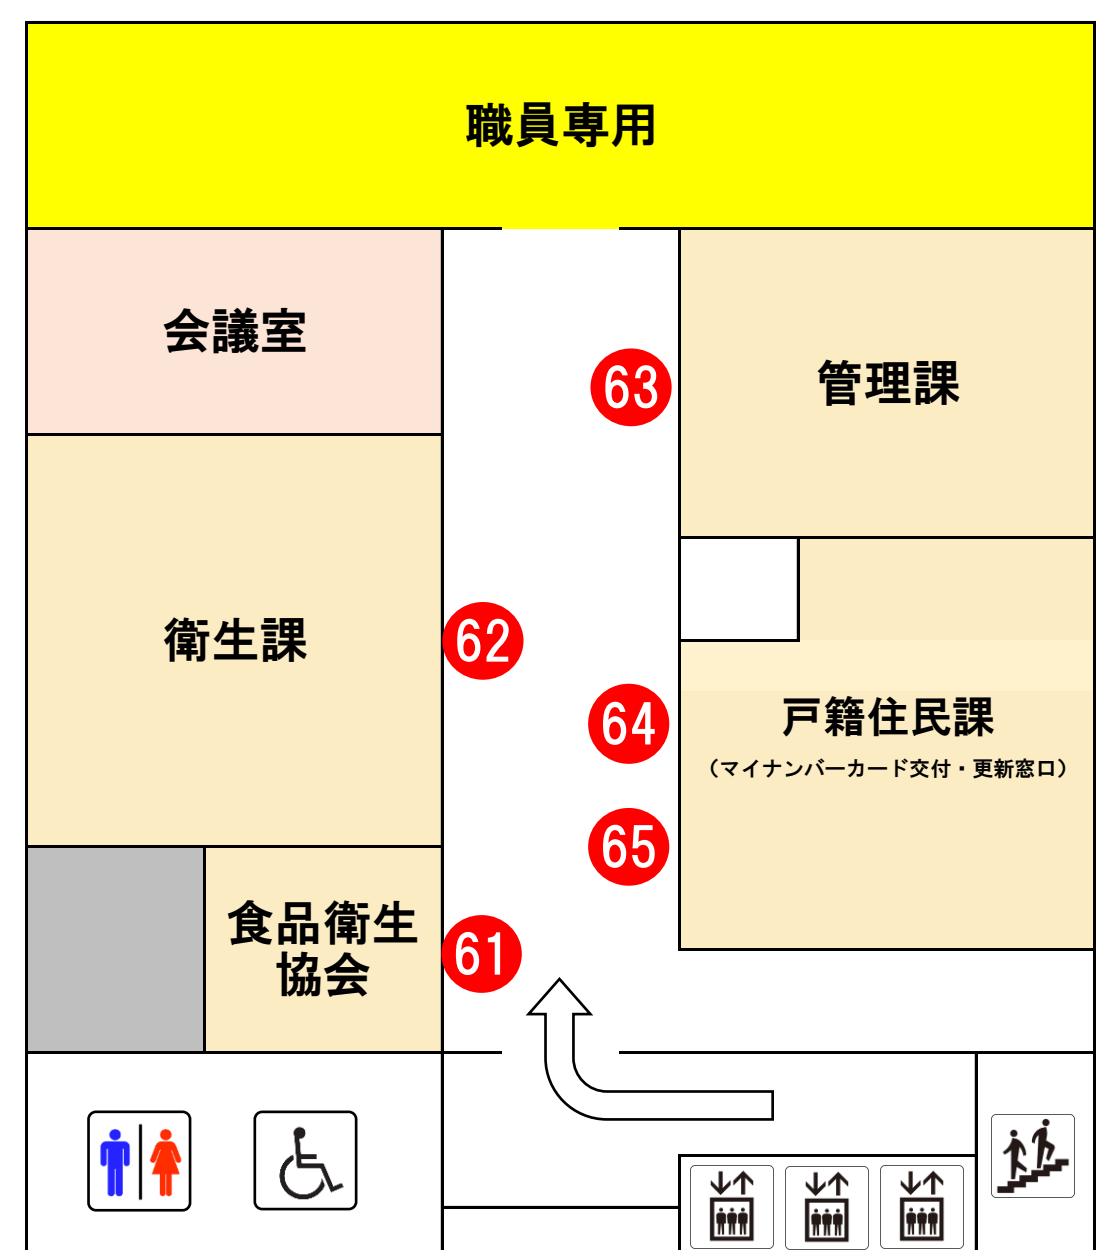

青葉区役所 庁舎案内図

※区役所庁舎の大規模改修工事に伴い、一部執務室を移転しておりますのでご注意ください。

1階

2階

3階

4階

5階

6階

青葉区役所 庁舎案内図

※区役所庁舎の大規模改修工事に伴い、一部執務室を移転しておりますのでご注意ください。

7階

8階

9階

地下1階（庁舎間連絡通路）

◆大規模改修工事に関するお知らせ

1. 青葉区役所庁舎の大規模改修工事について
令和4年5月～令和8年1月まで、区役所庁舎の大規模改修工事に伴い、一部執務室を移転しておりますのでご注意ください
2. 8階の青葉区街並み形成課の移転について
令和4年5月30日より区役所庁舎の大規模改修工事に伴い、8階の街並み形成課は日本生命勾当台南ビルに仮移転しました。
移転先住所：
日本生命勾当台南ビル 仙台市青葉区上杉一丁目5番15号4階