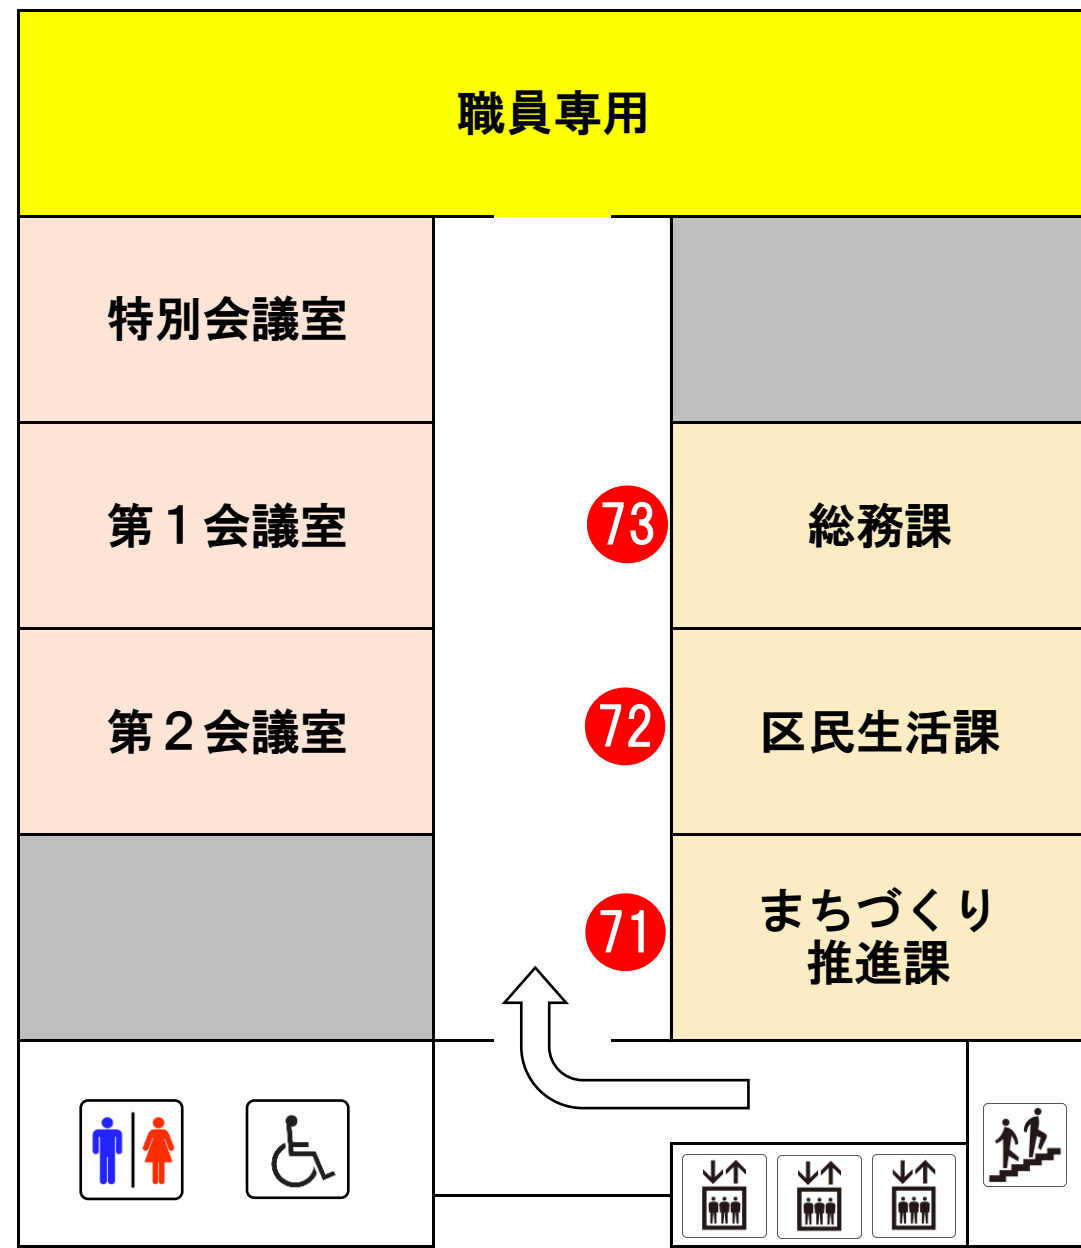

青葉区役所 庁舎案内図

※区役所庁舎の大規模改修工事に伴い、一部執務室を移転しておりますのでご注意ください。

1階

2階

3階

4階

5階

6階

青葉区役所 庁舎案内図

※区役所庁舎の大規模改修工事に伴い、一部執務室を移転しておりますのでご注意ください。

7階

8階

9階

地下1階（庁舎間連絡通路）

◆大規模改修工事に関するお知らせ

1. 青葉区役所庁舎の大規模改修工事について
令和4年5月～令和8年1月まで、区役所庁舎の大規模改修工事に伴い、一部執務室を移転しておりますのでご注意ください
2. 8階の青葉区街並み形成課の移転について
令和4年5月30日より区役所庁舎の大規模改修工事に伴い、8階の街並み形成課は日本生命勾当台南ビルに仮移転しました。
移転先住所：
日本生命勾当台南ビル 仙台市青葉区上杉一丁目5番15号4階