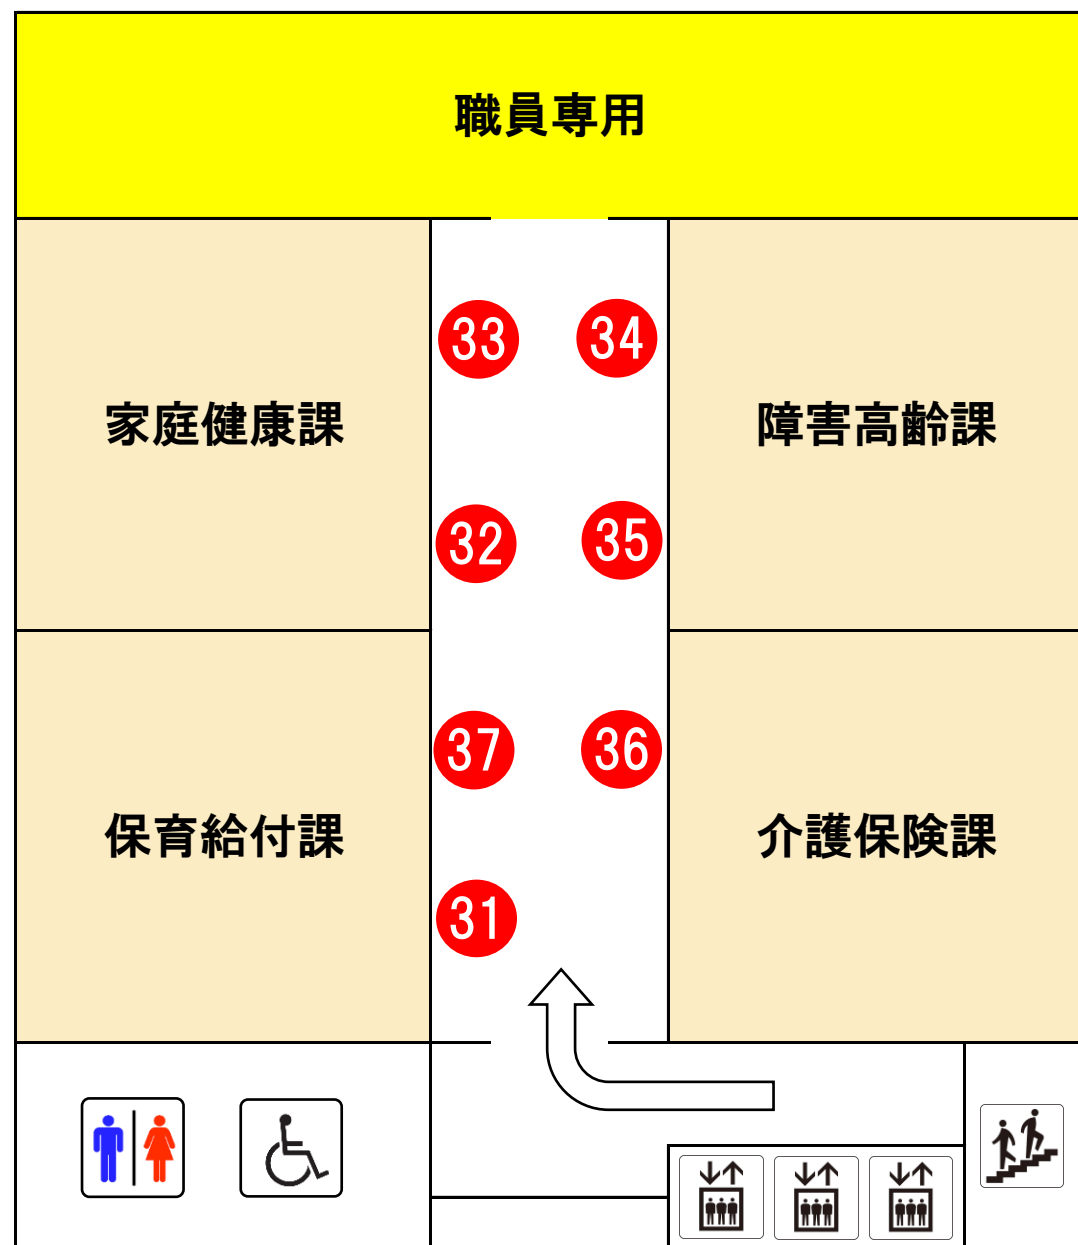

青葉区役所 庁舎案内図

※区役所庁舎の大規模改修工事に伴い、一部執務室を移転しておりますのでご注意ください。

1階

2階

3階

4階

5階

6階

青葉区役所 庁舎案内図

※区役所庁舎の大規模改修工事に伴い、一部執務室を移転しておりますのでご注意ください。

7階

8階

9階

地下1階（庁舎間連絡通路）

◆大規模改修工事に関するお知らせ

1. 青葉区役所庁舎の大規模改修工事について
令和4年5月～令和8年1月まで、区役所庁舎の大規模改修工事に伴い、一部執務室を移転しておりますのでご注意ください
2. 8階の青葉区街並み形成課の移転について
令和4年5月30日より区役所庁舎の大規模改修工事に伴い、8階の街並み形成課は日本生命勾当台南ビルに仮移転しました。
移転先住所：
日本生命勾当台南ビル 仙台市青葉区上杉一丁目5番15号4階