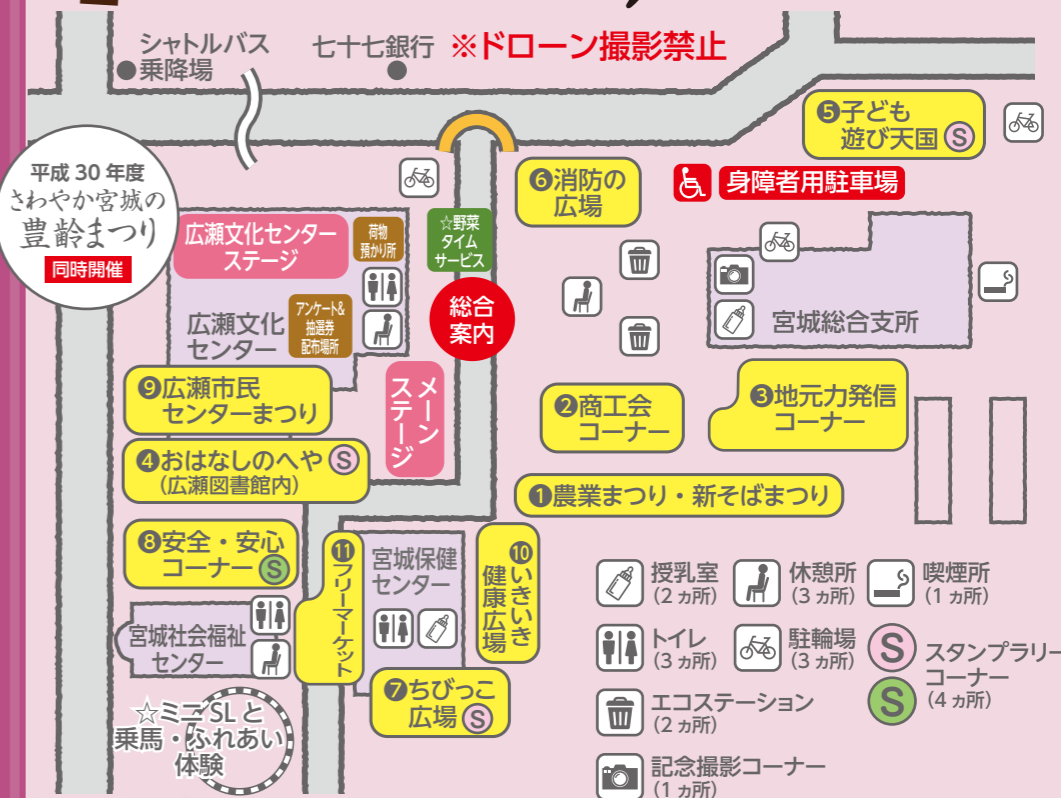

8 安全・安心コーナー

クイズや体験をしながら、安全・安心の知識が学べます。警察官の制服を着て記念撮影ができますよ!「ミニSLスタンプラリー」にもぜひ参加してください!

10 いきいき健康広場

医療スタッフによる健康相談や福祉車両の展示を行います。この機会にご自身やご家族の健康について考えてみてはいかがでしょうか?入浴剤の無料配布もありますよ!

今年は30回記念のお楽しみがいっぱい!

催事 タイムスケジュール

10:00	はしご車搭乗体験 整理券配布 (1回目・先着60名) はしご車搭乗体験 (1回目) 消防の広場 乗馬体験 (1回目・先着順) ミニSLと乗馬・ふれあい体験
11:00	野菜タイムサービス (1回目) 消防の広場むかい 新そばチャリティ試食会 (1回目) もちつきチャリティ (1回目) ①農業まつり・新そばまつり おはなし会 (午前の部) ④おはなしのへや わくわくシアター (1回目・~11:30) ⑦ちびっこ広場
12:00	アンケート&抽選券配布 広瀬文化センター内ホワイエ 新そばチャリティ試食会 (2回目) ①農業まつり・新そばまつり
12:30	はしご車搭乗体験 整理券配布 (2回目・先着60名) 消防の広場 パルーンアート ⑨広瀬市民センターまつり
12:45	はしご車搭乗体験 (2回目) 消防の広場
13:00	野菜タイムサービス (2回目) 消防の広場むかい 新そばチャリティ試食会 (3回目) ①農業まつり・新そばまつり もちつきチャリティ (2回目) ①農業まつり・新そばまつり おはなし会 (午後の部) ④おはなしのへや わくわくシアター (2回目・~13:30) ⑦ちびっこ広場 乗馬体験 (2回目・先着順) ミニSLと乗馬・ふれあい体験

第30回 記念

場所

宮城総合支所前広場
広瀬文化センターほか
会場内には駐車場がありません

日時

10月28日(日)
午前10時~午後3時(雨天決行)

宮城地区 まつり

100円
かスタンプラリーで乗れる!

ステージプログラム

- ☆ミニSL乗車
毎年人気のミニSL、1回100円(未就学児無料)。Sのマークのついているコーナーのスタンプラリーに参加して、それぞれのカードにスタンプを集めると1回無料で乗車できるよ!
- ☆乗馬・ふれあい体験
毎年好評の乗馬体験を今年もやります!エサをあげることもできますよ。ぜひ来てみてくださいね!
- ☆野菜タイムサービス
500円相当の地元産新鮮野菜を300円で販売いたします!午前午後各100袋限定の売り切れ御免です。お見逃しなく!