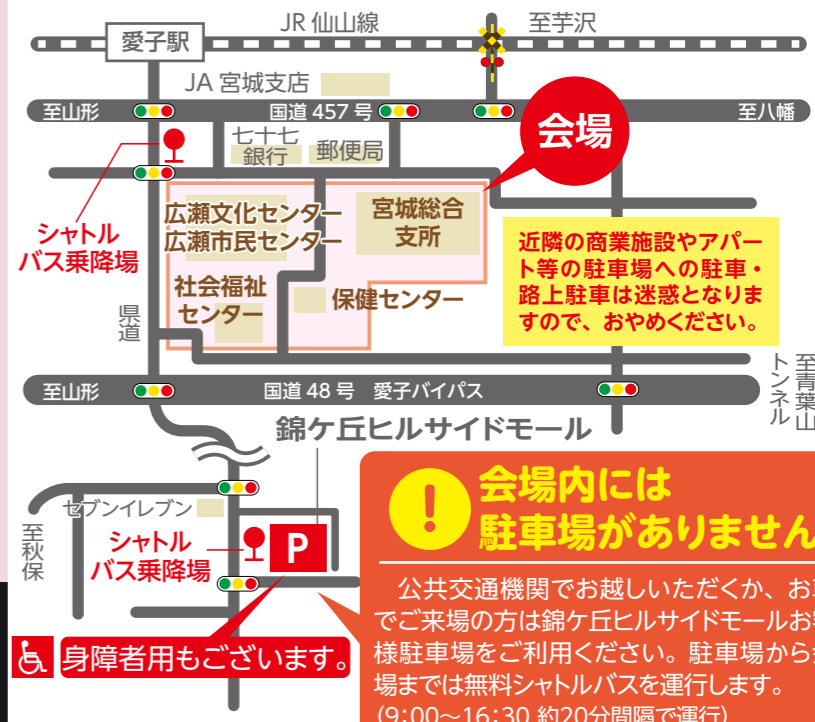

来場者アンケートに答えて 大抽選会に参加しよう!

大抽選会は14:25から、メインステージで行います。アンケートにお答えいただいた方に配布する抽選券を持ってご参加ください!

宮城地区の特産品・名産品や
プロスポーツチームグッズ
などが当たるよ!

- アンケート&抽選券
- 配布時間...12:00~13:45 ※なくなり次第終了
 - 配布場所...広瀬文化センター内ホワイエ
 - 抽選券配布枚数...600枚 ※小学生以上対象

主催/いきいき宮城地区推進協議会 仙台市青葉区宮城総合支所
主管/宮城地区まつり実行委員会 後援/宮城管内町内会長連絡会
お問い合わせ 宮城地区まつり実行委員会
022-392-2111(内線5132)

会場周辺とまつり駐車場のご案内

会場内には 駐車場がありません

公共交通機関でお越しいただくか、お車でご来場の方は錦ヶ丘ヒルサイドモールお客様駐車場をご利用ください。駐車場から会場までは無料シャトルバスを運行します。(9:00~16:30 約20分間隔で運行)

※身障者用駐車場は会場内および錦ヶ丘ヒルサイドモール駐車場内にごさいますのでご利用ください。

※天候や進行状況などにより、内容を変更する場合があります。