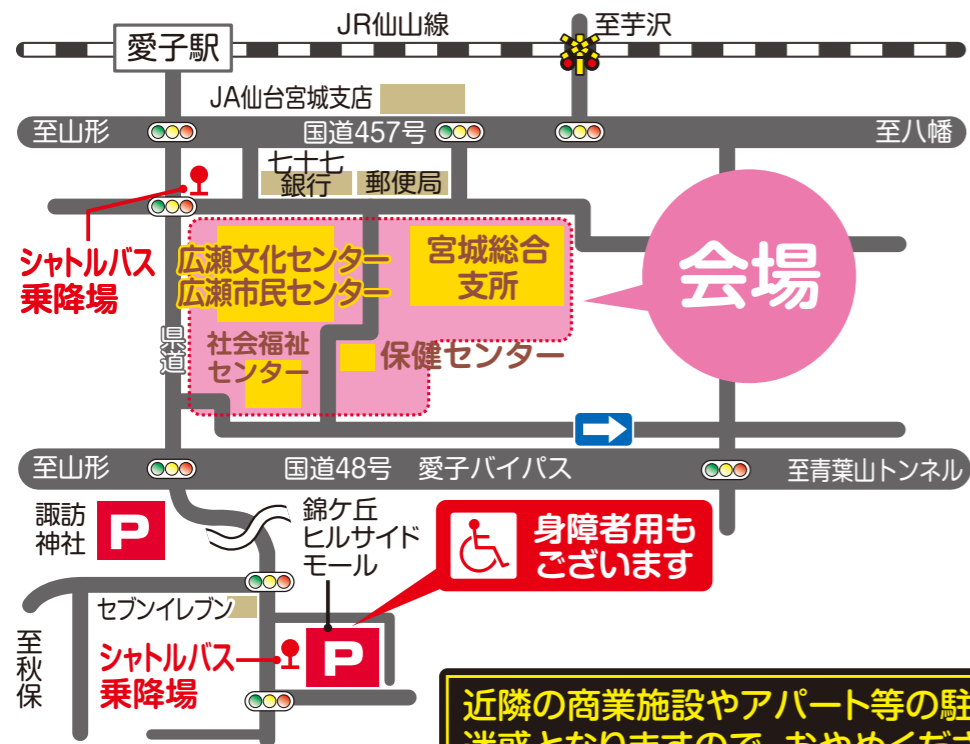

会場周辺とまつり駐車場ののご案内

**！ 会場内には
駐車場がありません**

公共交通機関でのご来場にご協力ください。

〈お車でのご越しの場合〉

錦ヶ丘
ヒルサイドモール
お客様駐車場
(約100台) → 会場

無料シャトルバス

または
諏訪社社内
特設駐車場
(約100台) → 会場

徒歩 約10分

※無料シャトルバスは9:00～16:15まで約20分間隔で運行。
※無料シャトルバスは諏訪社には停まりません。

近隣の商業施設やアパート等の駐車場への駐車・路上駐車は迷惑となりますので、おやめください。

ご協賛、ご協力いただきありがとうございました。

愛子観光バス株式会社

小林自動車販売株式会社

仙台市青葉区落合1丁目1-1 ☎022-392-6650
http://www.kobayashi-car.com

株式会社ジャパンクリーン

本社/仙台市青葉区中央3-2-1 青葉通プラザ10F 最終処分場/仙台市青葉区宇沢字青野木109-1
☎022-223-6011 ☎022-302-5171

定義観光協会

定義館/はよとみ/新茶屋/定義とうふ店
有路こけし店/石沼つり堀/丸かん商店/宝燃料店
☎022-393-2240

地球の環境を守り 美しい日本を創る
仙台環境開発株式会社
http://www.sendaikankyo.co.jp

宮城地区の特産品・名産品やプロスポーツ
チームグッズ・チケットなどが当たるよ!

100円からスタンプラリーで乗れる! 100

ミニSL乗車

毎年人気のミニSL、1回100円(未就学児無料)。㊟のマークのついているコーナーでカードにスタンプを集めると1回無料で乗車できるよ★

時間限定イベントのご案内

<p>場所: ① バルーンアート</p> <p>13:00～ 広瀬市民センターに みんなで遊びに来てね!</p>	<p>場所: ② おはなし会</p> <p>午前の部 11:00～ 午後の部 13:00～ 仮装をしてきてくれたみんなには 特別プレゼントも!</p>	<p>場所: ④ 社会福祉センター ミニステージ</p> <p>10:30～12:00 作品展示もやっています(終日)</p>
<p>場所: ⑤ 乗馬体験</p> <p>1回目 10:00～ 2回目 13:00～ ※都合により変更する可能性があります。 ※1回500円(えさやり200円)</p>	<p>場所: ⑦ わくわくシアター</p> <p>1回目 11:00～11:30 2回目 13:00～13:30 保育士さんによる おたのしみシアター☆</p>	<p>場所: ⑨ 新そば チャリティ試食会</p> <p>1回目 11:00～ 2回目 12:00～ 3回目 13:00～</p>
<p>場所: ⑨ もちつきチャリティ</p> <p>1回目 11:00～ 2回目 13:00～ つきたてのおもちを ふるまいます!</p>	<p>場所: ⑬ はしご車搭乗体験 各回先着60名</p> <p>1回目整理券配布 10:00～ 2回目整理券配布 12:30～ ※小学生(身長110cm以上)から 中学生までが対象です。</p>	<p>場所: ⑭ 野菜 タイムサービス</p> <p>1回目 10:00～ 2回目 13:00～ 各回100袋限定の 売り切れ御免!</p>