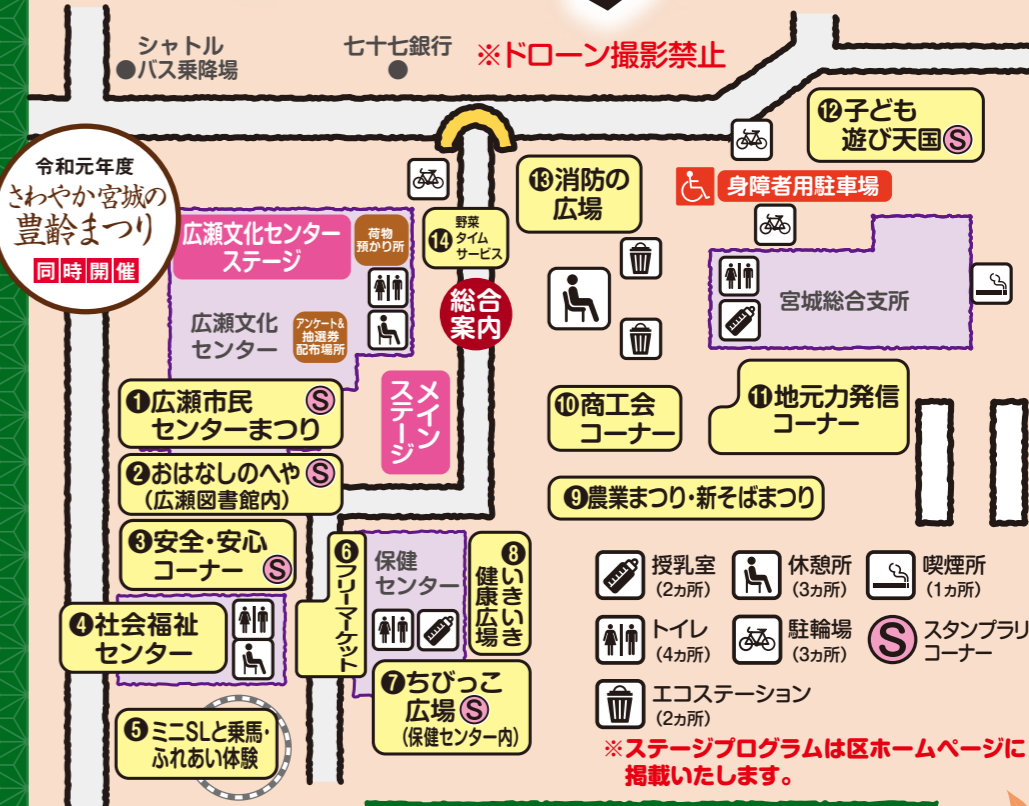

宮城管内町内会長連絡会

MTG TOYOTA 宮城トヨタ
www.miyagi-toyota.co.jp
NetZ ネットトヨタ宮城
www.netz-miyagi.co.jp

社会福祉法人 陽光福祉会 https://www.yokofuku.or.jp

医療型障害児入所施設 仙台エコー医療療育センター
青葉区宇沢字横前1-1 Tel 022-394-7711
特別養護老人ホーム エコーが丘
青葉区宇沢字横前1-2 Tel 022-394-3371
仙台市認可保育所 せせらぎ保育園
青葉区宇沢字横前1-1 Tel 022-394-8188

ワタキューセイモア株式会社

東北支店: 青葉区上愛子字上遠野原9-51 TEL: 392-2141

第31回

宮城地区 宮城まつり

場所

日時

会場内には駐車場がありません
お車でのご越しの場合は裏面をご覧ください。

宮城総合支所前広場
広瀬文化センターほか

11月2日(土)
午前10時～午後3時(雨天決行)

主催 いきいき宮城地区推進協議会
仙台市青葉区宮城総合支所
主管 宮城地区まつり実行委員会
後援 宮城管内町内会長連絡会

**来場者アンケートに答えて
大抽選会に参加しよう!**

アンケートにお答えいただいた方に抽選券を配布します。
アンケート&抽選券
●配布時間 12:00～13:45 ※なくなり次第終了
●配布場所 広瀬文化センター内ホワイエ
●配布枚数 600枚 ※小学生以上対象
大抽選会は14:30からメインステージで行います。

宮城地区の特産品・名産品やプロスポーツ
チームグッズ・チケットなどが当たるよ!

100円からスタンプラリーで乗れる! 100

ミニSL乗車

毎年人気のミニSL、1回100円(未就学児無料)。㊟のマークのついているコーナーでカードにスタンプを集めると1回無料で乗車できるよ★

時間限定イベントのご案内

<p>場所: ① バルーンアート</p> <p>13:00～ 広瀬市民センターに みんなで遊びに来てね!</p>	<p>場所: ② おはなし会</p> <p>午前の部 11:00～ 午後の部 13:00～ 仮装をしてきてくれたみんなには 特別プレゼントも!</p>	<p>場所: ④ 社会福祉センター ミニステージ</p> <p>10:30～12:00 作品展示もやっています(終日)</p>
<p>場所: ⑤ 乗馬体験</p> <p>1回目 10:00～ 2回目 13:00～ ※都合により変更する可能性があります。 ※1回500円(えさやり200円)</p>	<p>場所: ⑦ わくわくシアター</p> <p>1回目 11:00～11:30 2回目 13:00～13:30 保育士さんによる おたのしみシアター☆</p>	<p>場所: ⑨ 新そば チャリティ試食会</p> <p>1回目 11:00～ 2回目 12:00～ 3回目 13:00～</p>
<p>場所: ⑨ もちつきチャリティ</p> <p>1回目 11:00～ 2回目 13:00～ つきたてのおもちを ふるまいます!</p>	<p>場所: ⑬ はしご車搭乗体験 各回先着60名</p> <p>1回目整理券配布 10:00～ 2回目整理券配布 12:30～ ※小学生(身長110cm以上)から 中学生までが対象です。</p>	<p>場所: ⑭ 野菜 タイムサービス</p> <p>1回目 10:00～ 2回目 13:00～ 各回100袋限定の 売り切れ御免!</p>