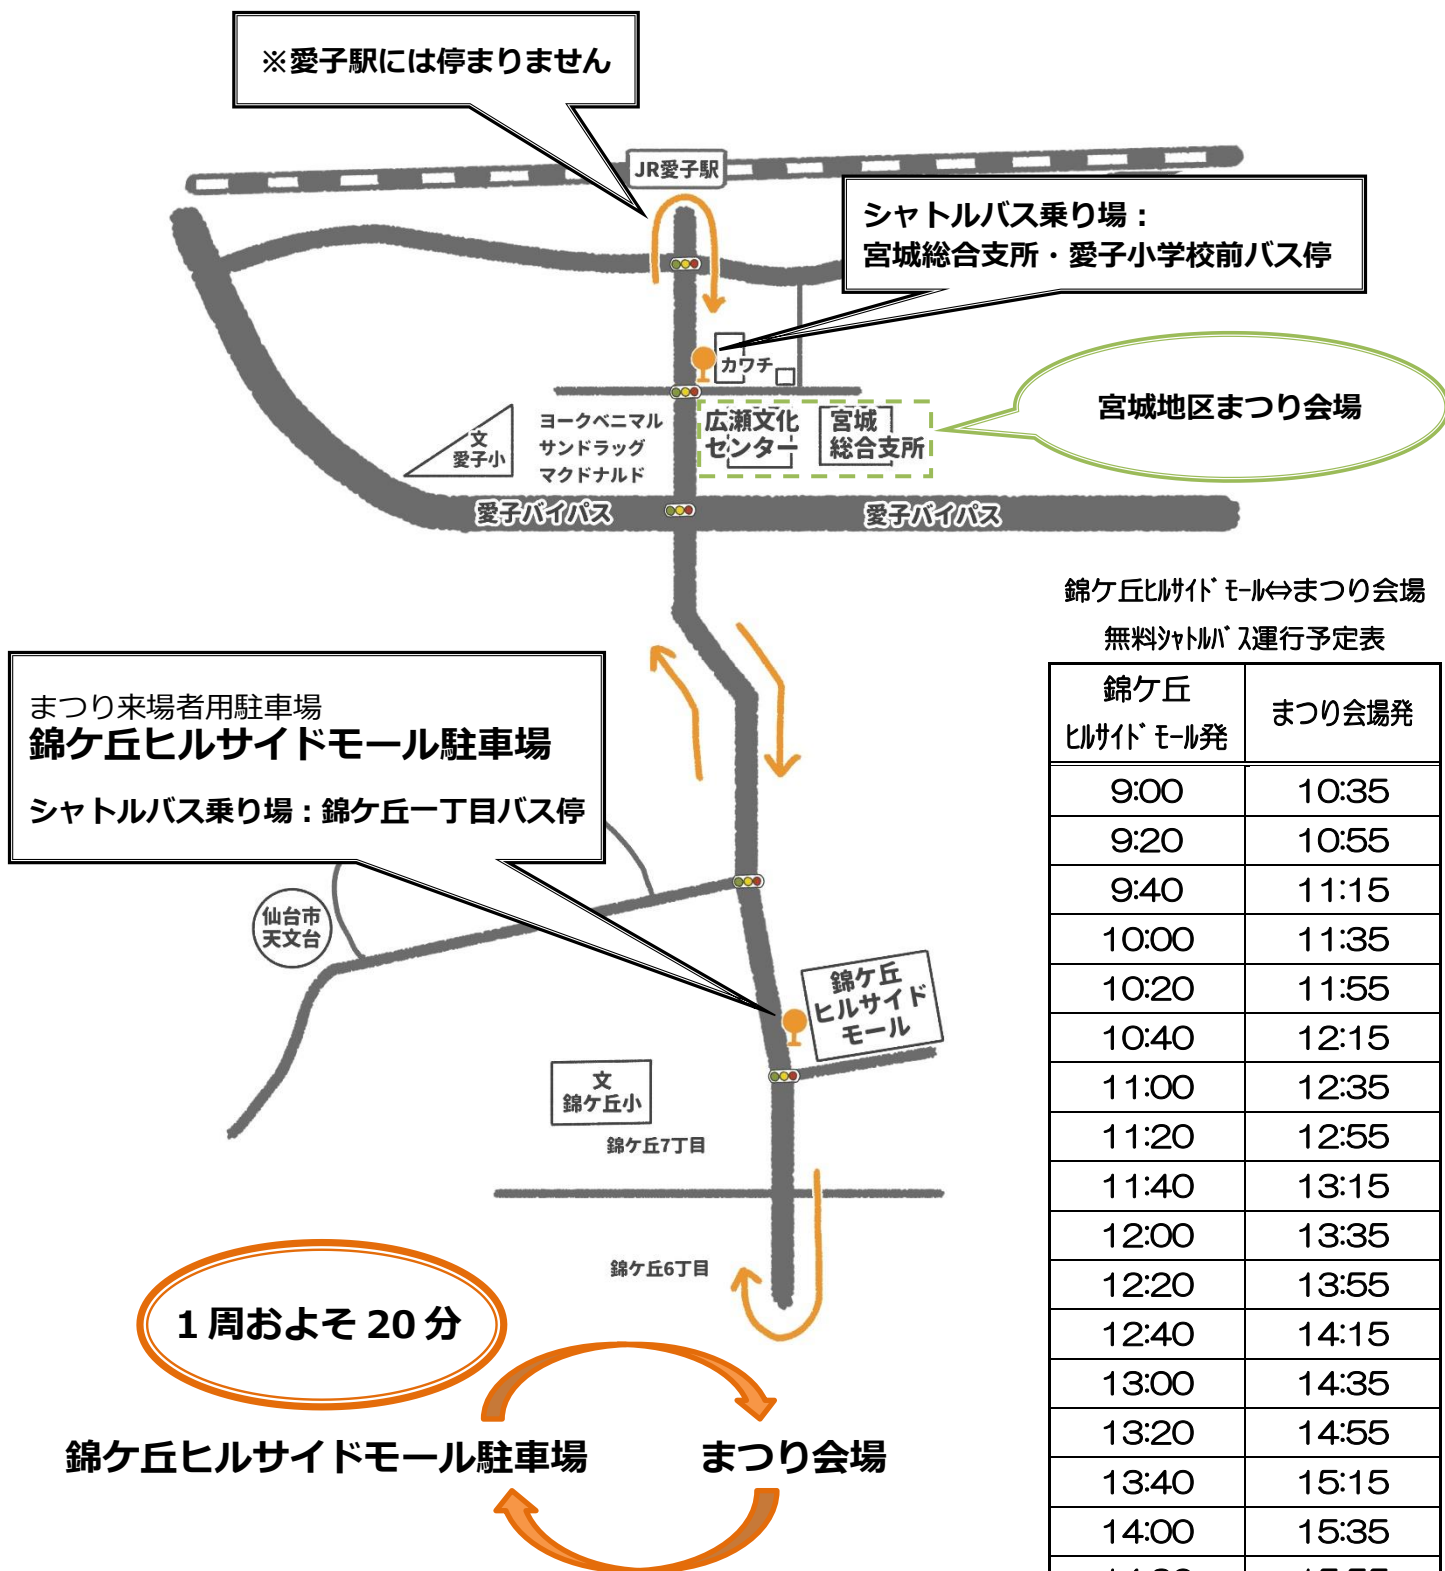

まつり駐車場・無料シャトルバス案内

錦ヶ丘ヒルサイドモール⇄まつり会場
無料シャトルバス運行予定表

錦ヶ丘 ヒルサイドモール発	まつり会場発
9:00	10:35
9:20	10:55
9:40	11:15
10:00	11:35
10:20	11:55
10:40	12:15
11:00	12:35
11:20	12:55
11:40	13:15
12:00	13:35
12:20	13:55
12:40	14:15
13:00	14:35
13:20	14:55
13:40	15:15
14:00	15:35
14:20	15:55
	16:15

周辺道路の混雑状況等により、運行時間が前後する場合があります。
ご了承ください。