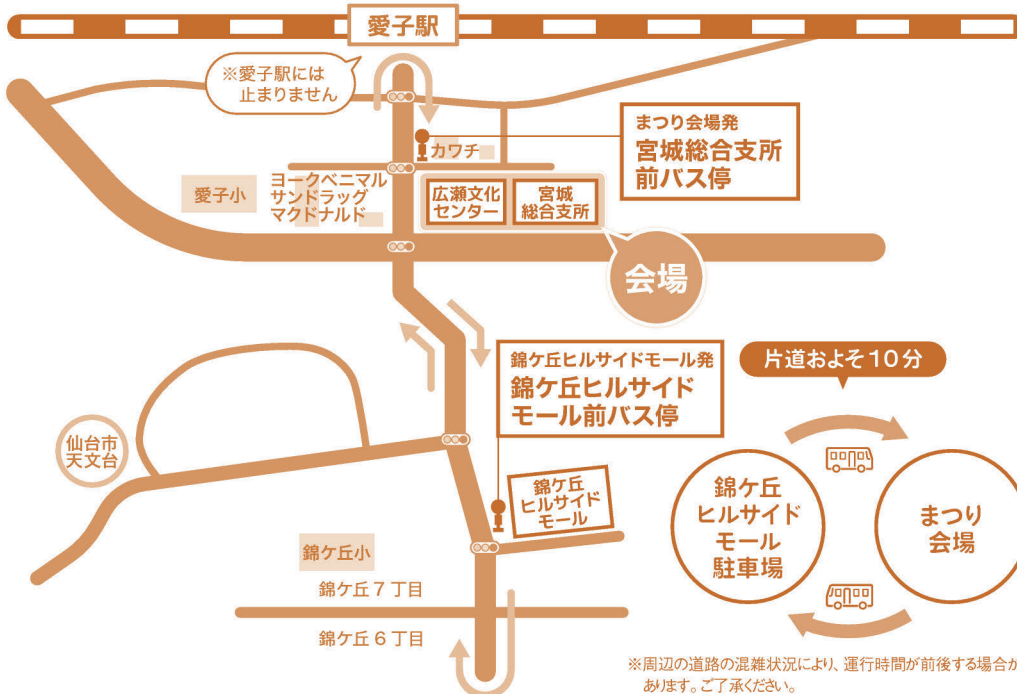

## ちびっこ広場

保健センターで保育所の先生たちと親子向けの製作や遊びを楽しもう

## おはなしのへや (広瀬図書館)

「おはなし会 in THE テント!」  
-テントの中でおはなしをきこう☆-

10:00~14:30

※5~10分間隔で随時開催

●対象：幼児~小学生

●定員：1回 1~2組 (申込不要)

# シャトルバスのご案内

※周辺の道路の混雑状況により、運行時間が前後する場合があります。ご了承ください。