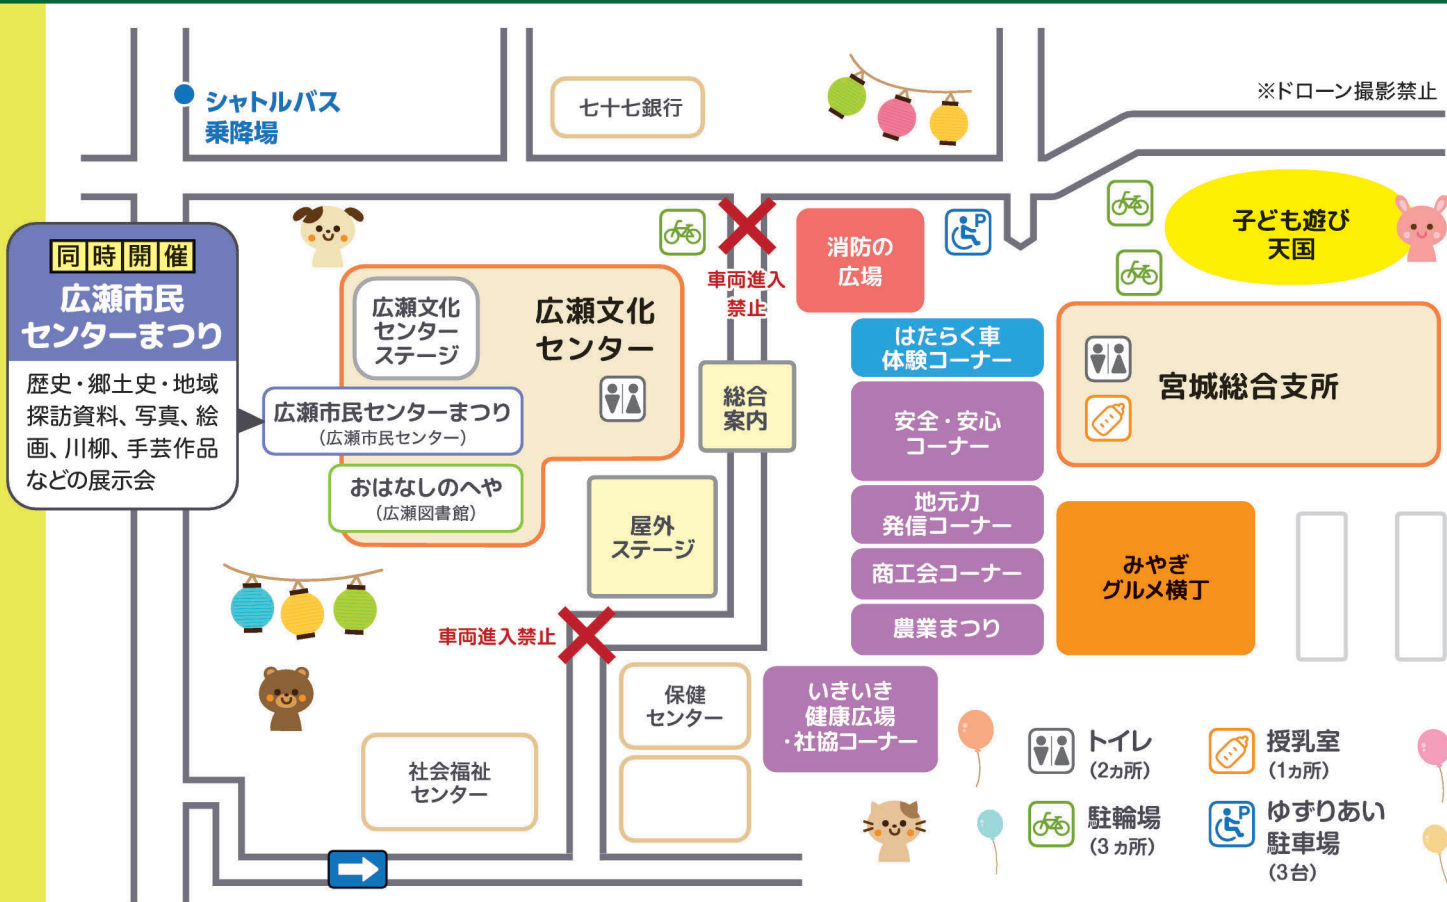

# 第35回 宮城地区まつり

2023.10/29 日 10:00~15:00 (雨天決行)

**会場には駐車場がありません**

駐車場は錦ヶ丘ヒルサイドモールに用意しています。

場所 宮城総合支所前広場・広瀬文化センター ほか

近隣の商業施設やアパート・路上等への駐車は迷惑となりますので、ご遠慮ください

### 消防の広場

**消防はしご車**

消防はしご車に乗れる方

- 身長110cm以上
- 小中学生対象

13:00~15:00

各回先着30名

1回目 13:15~  
1回目整理券配布 13:00~

2回目 14:15~  
2回目整理券配布 14:00~

### はたらく車体験コーナー

**高所作業車・バックホウ**

高所作業車に乗れる方

- 小学生以上

10:00~15:00

試乗体験のほか、測量機器の体験も!

### 子ども遊び天国

昔あそびコーナー、ゲームコーナー、どじょうすくい、ハロウィン写真館など