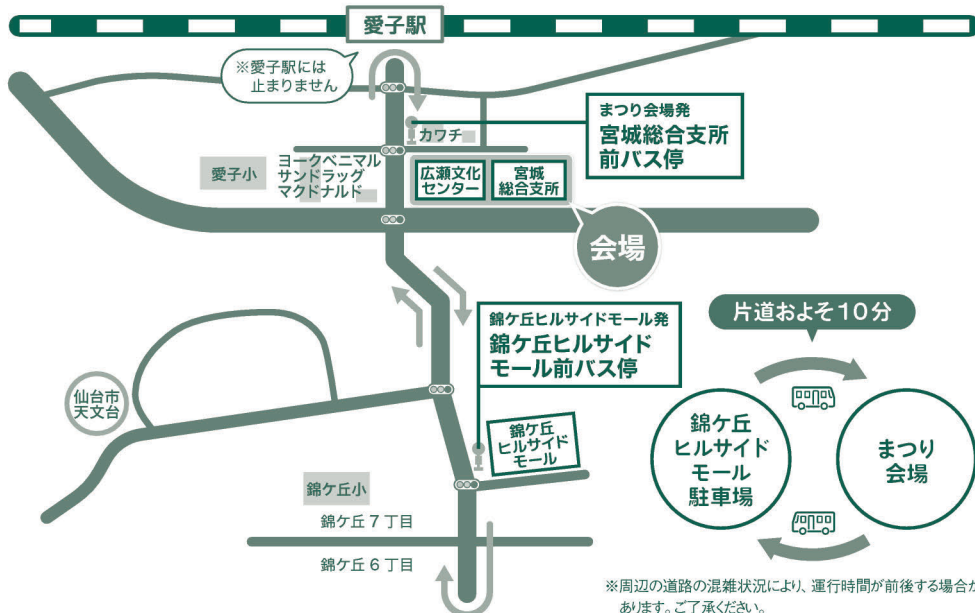

## いきいき健康広場・ 社協コーナー

健康や介護に関する相談、水ヨーヨー・  
入浴剤の無料配布、アルファ米試食など

## おはなしのへや(各回30分)

- ① 10:30 ~ ② 11:30 ~
- ③ 13:00 ~ ④ 14:00 ~

事前申込制です(各回先着3組)

- 対象: 幼児~小学校低学年
- 受付: 10月3日(火) 9:30~
- ☎ 022-392-8421(広瀬図書館)

## 錦エステート株式会社 錦ヶ丘ヒルサイドモール

あやし腎・泌尿器クリニック/愛子すぎのこども園/愛子土地区画整理組合/学校法人青空学園愛子幼稚園/子愛観音堂(大門寺)/七十七銀行宮城  
町支店/諏訪神社/仙台環境開発株式会社/仙台市立愛子小学校/仙台市立大沢中学校/仙台市立広瀬中学校/仙台農業協同組合宮城支店/宮城県  
宮城広瀬高等学校/宗像靖彦クリニック(敬称略) また、多くの事業者様からご協賛をいただきました。ありがとうございました。

## シャトルバスのご案内