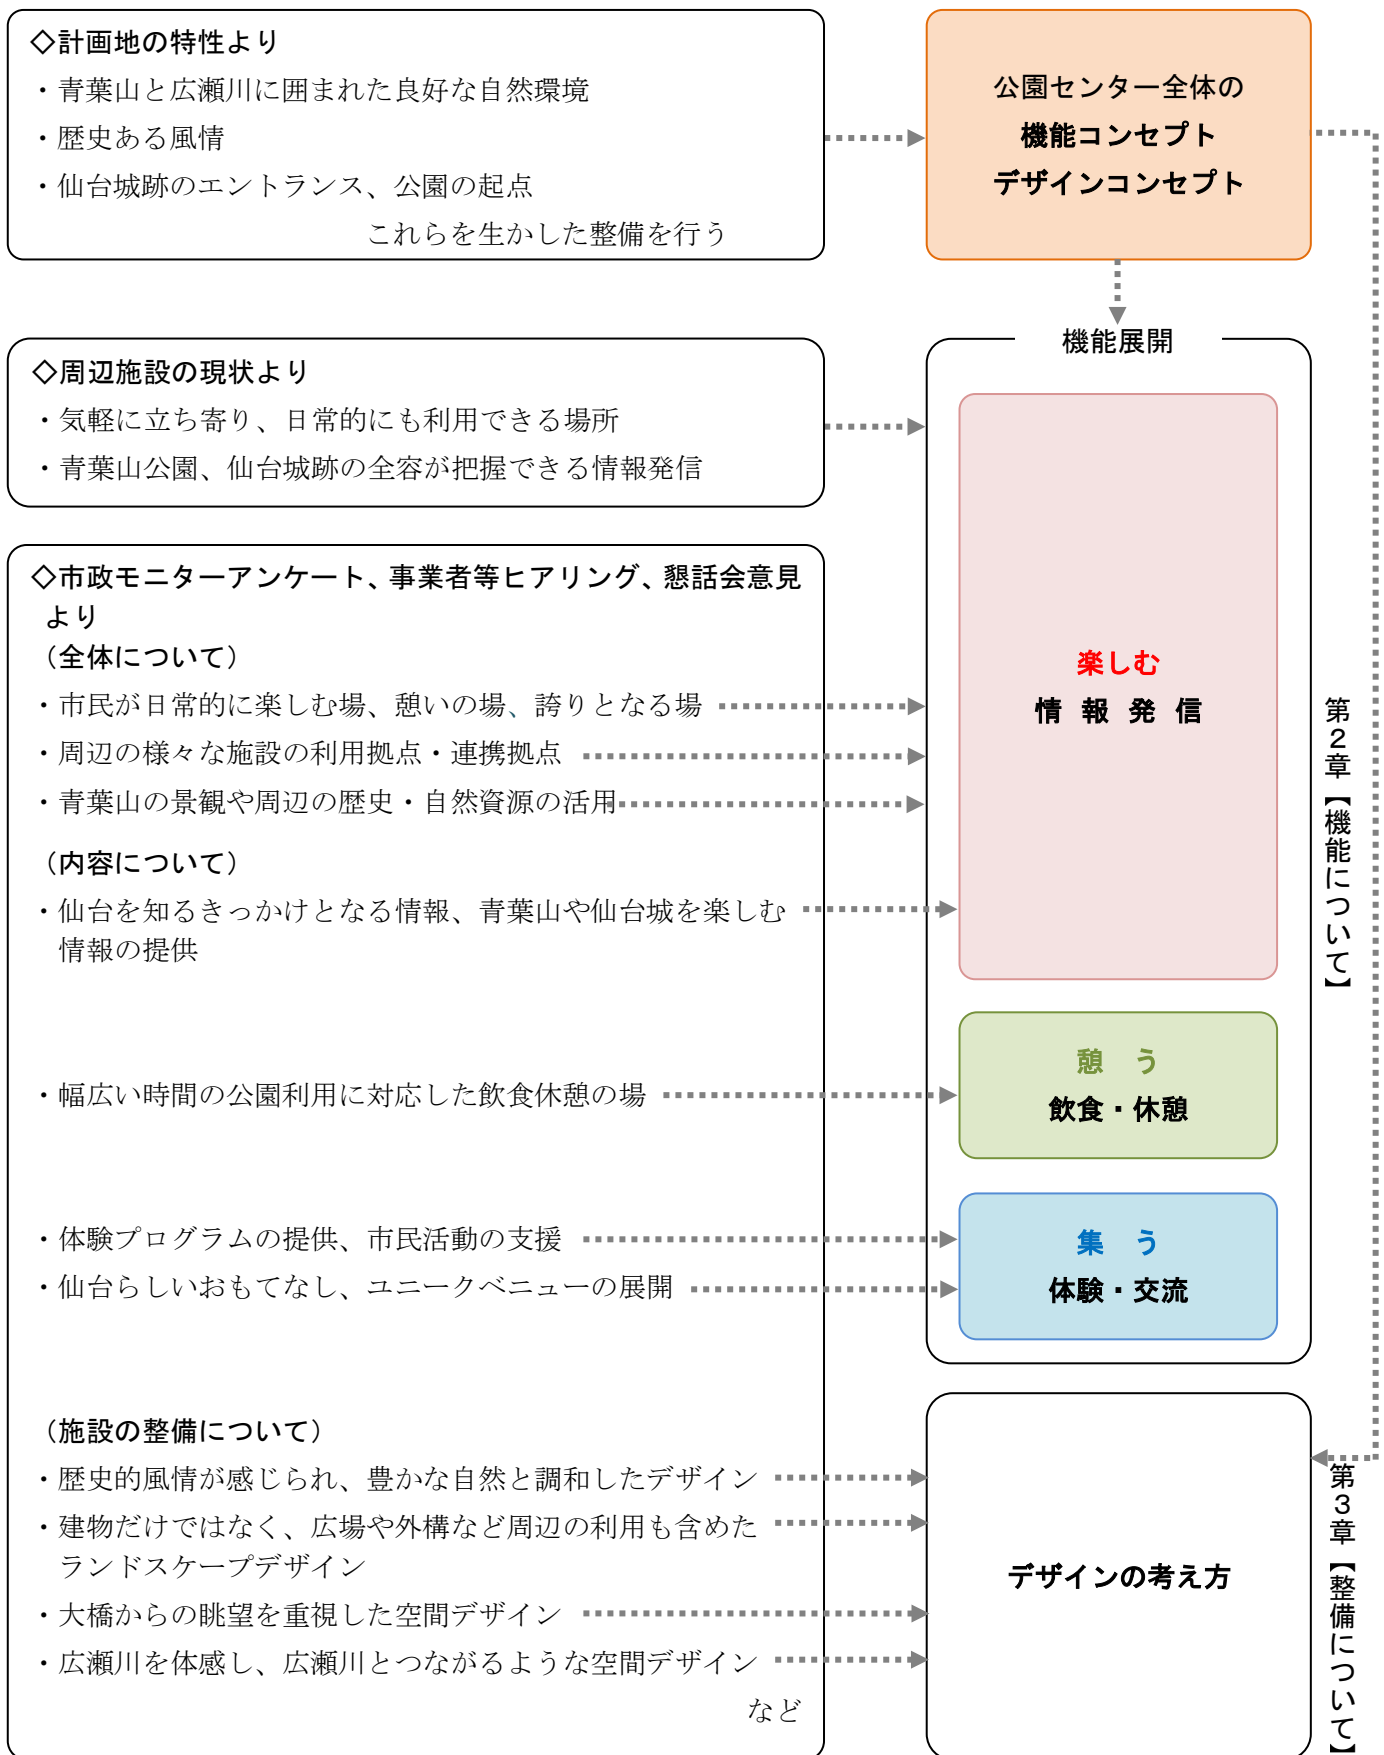

1-3 周辺施設の状況

公園センター周辺には、仙台市を代表する多くの文化施設が集まっており、各施設が情報発信、展示、飲食、物販及び貸室の機能を有している（表1-2、1-3）。情報発信については、仙台城跡の情報発信はあるが青葉山公園の情報発信がないため来訪者が公園としての全容を把握しづらいこと、飲食・休憩については、散策中に気軽に休憩できる屋内の場所が少ないことなどが課題である。また、個々の施設が単独での運営をしており、各施設の連携が図られていない状況が見られる。

図1-8 周辺施設位置図

表1-2 各施設が有する機能

	名称	情報発信機能	展示機能	飲食機能	物販機能	貸室機能
①	仙台国際センター	○		○		○
②	仙台城見聞館		○			
③	青葉城資料展示館(青葉城本丸会館)		○			○
④	青葉城下銘店館(青葉城本丸会館)			○	○	
⑤	東北大学川内萩ホール		○	○		○
⑥	仙台市博物館	○	○	○	○	○
⑦	東北大学植物園		○			
⑧	宮城県美術館		○	○	○	○
⑨	瑞鳳殿資料館		○		○	
⑩	地下鉄東西線国際センター駅(青葉の風テラス)	○		○		○

1-4 公園センターに求められるもの

下記フロー図を参考に、関連計画、計画地の特性、周辺施設の状況、アンケート・ヒアリング及び懇話会の意見などから、公園センターに求められるものを整理し、これをもとに公園センターの機能やデザインの考え方を定めることとする（第2章、第3章）。

図 1-9 検討フロー図

図 1-10 公園センターに求められるもの