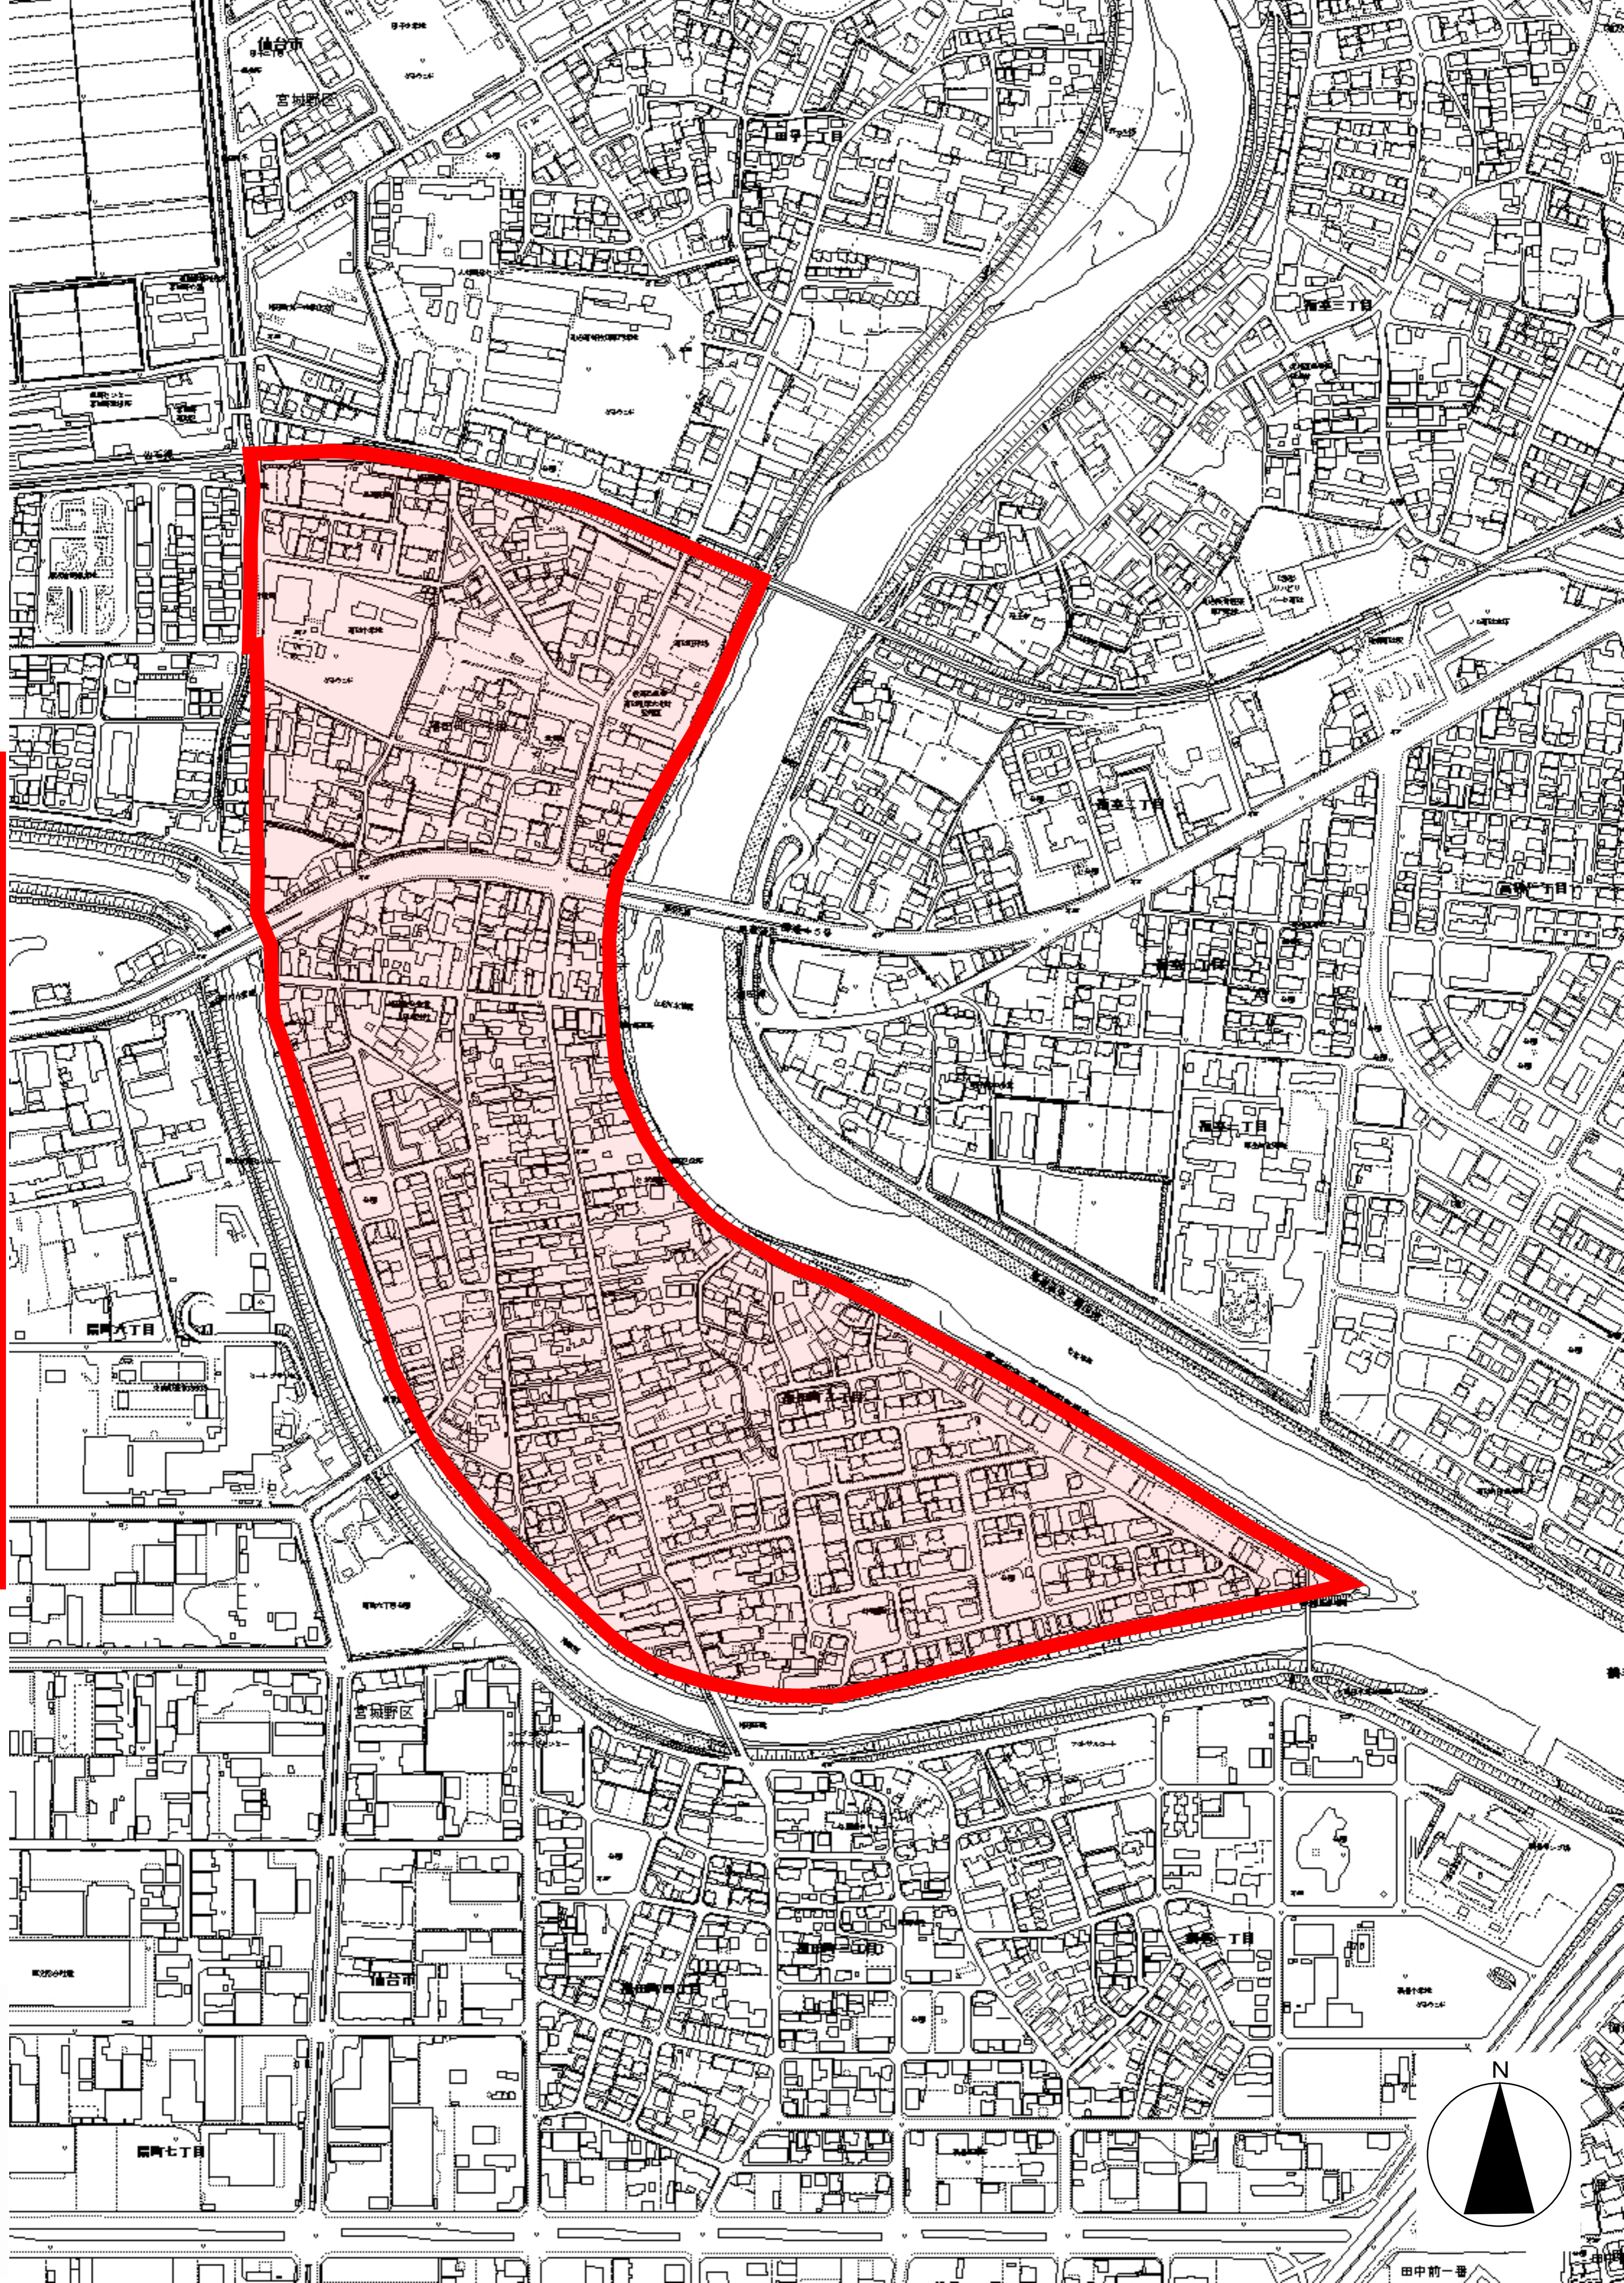

②0 福田町地区 (商業地域)

0 50 100 150 200 (m)

田中前一番