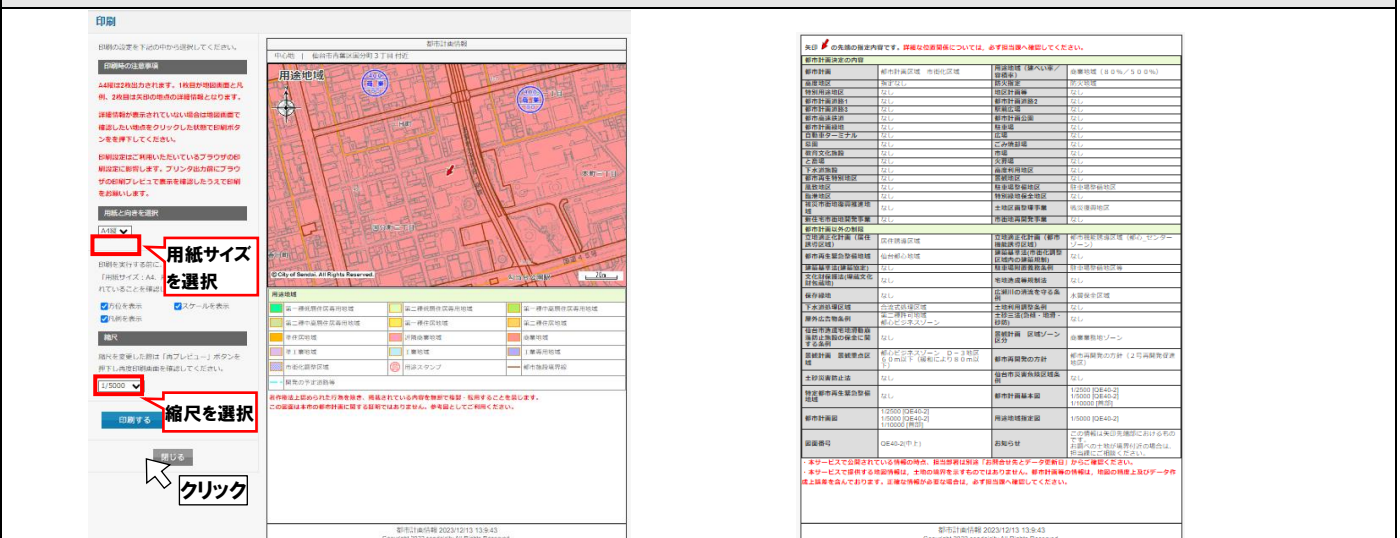

STEP③

都市計画情報インターネット提供サービスで該当の土地を検索

都市計画情報が記載された画像を出力

都市計画証明の代わりに②を提出

「仙台市都市計画情報インターネット提供サービス」で検索又は下記 URL からご利用ください。
⇒ https://www2.wagmap.jp/sendai_tokei/Portal
なお、スマートフォン等のモバイル端末をご使用される場合は、右の二次元コードからもご利用いただくことができます。

都市計画情報インターネット提供サービスの使用方法

① 都市計画情報を選択してください。

② 検索したい地点を選択しダブルクリックすると、画面左側に都市計画情報が表示されます。

③ 画面の右上から「印刷」ボタンを選択します。

④ 印刷したい用紙サイズ、縮尺等の内容をご確認後、左下の印刷ボタンから印刷することができます。

※ ご自宅にプリンターが無い場合は、印刷設定⇒PDF保存から表示画面をデータ保存することで、お近くのコンビニ等のプリンターから印刷することができます。 * 端末に Adobe PDF プリンター等が搭載されている場合に限ります
 また、スマートフォンやタブレット端末のアプリを利用して印刷することも可能です。
 (ご利用方法は各コンビニエンスストア等のプリントサービスをご確認ください)