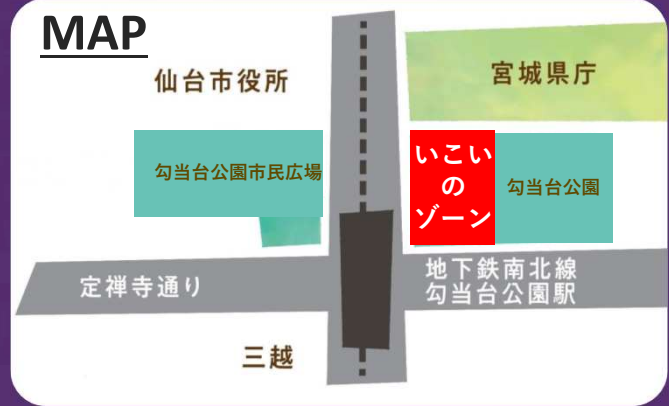

# ふれあい 製品フェア

入場  
無料

10.7(月)

10:30~14:30

勾当台公園いこいのゾーン

障害のある方が真心を込めて作ったパンやお菓子、雑貨や木工品などの「ふれあい製品」をたくさん取り揃えています♪

同時  
開催

スタンプラリー  
開催

フェア内店舗でお買い物頂き、スタンプを3つ集めると素敵な景品と交換できます。

先着100人

ハロウィン  
イベント

お買い物をしてスタンプ3つ集めてじゃんけんするとお菓子がもえます。

MAP

主催：仙台市障害企画課

ふれあい製品に関するお問い合わせ

運営：令和6年度福祉的就労ステップアップ事業