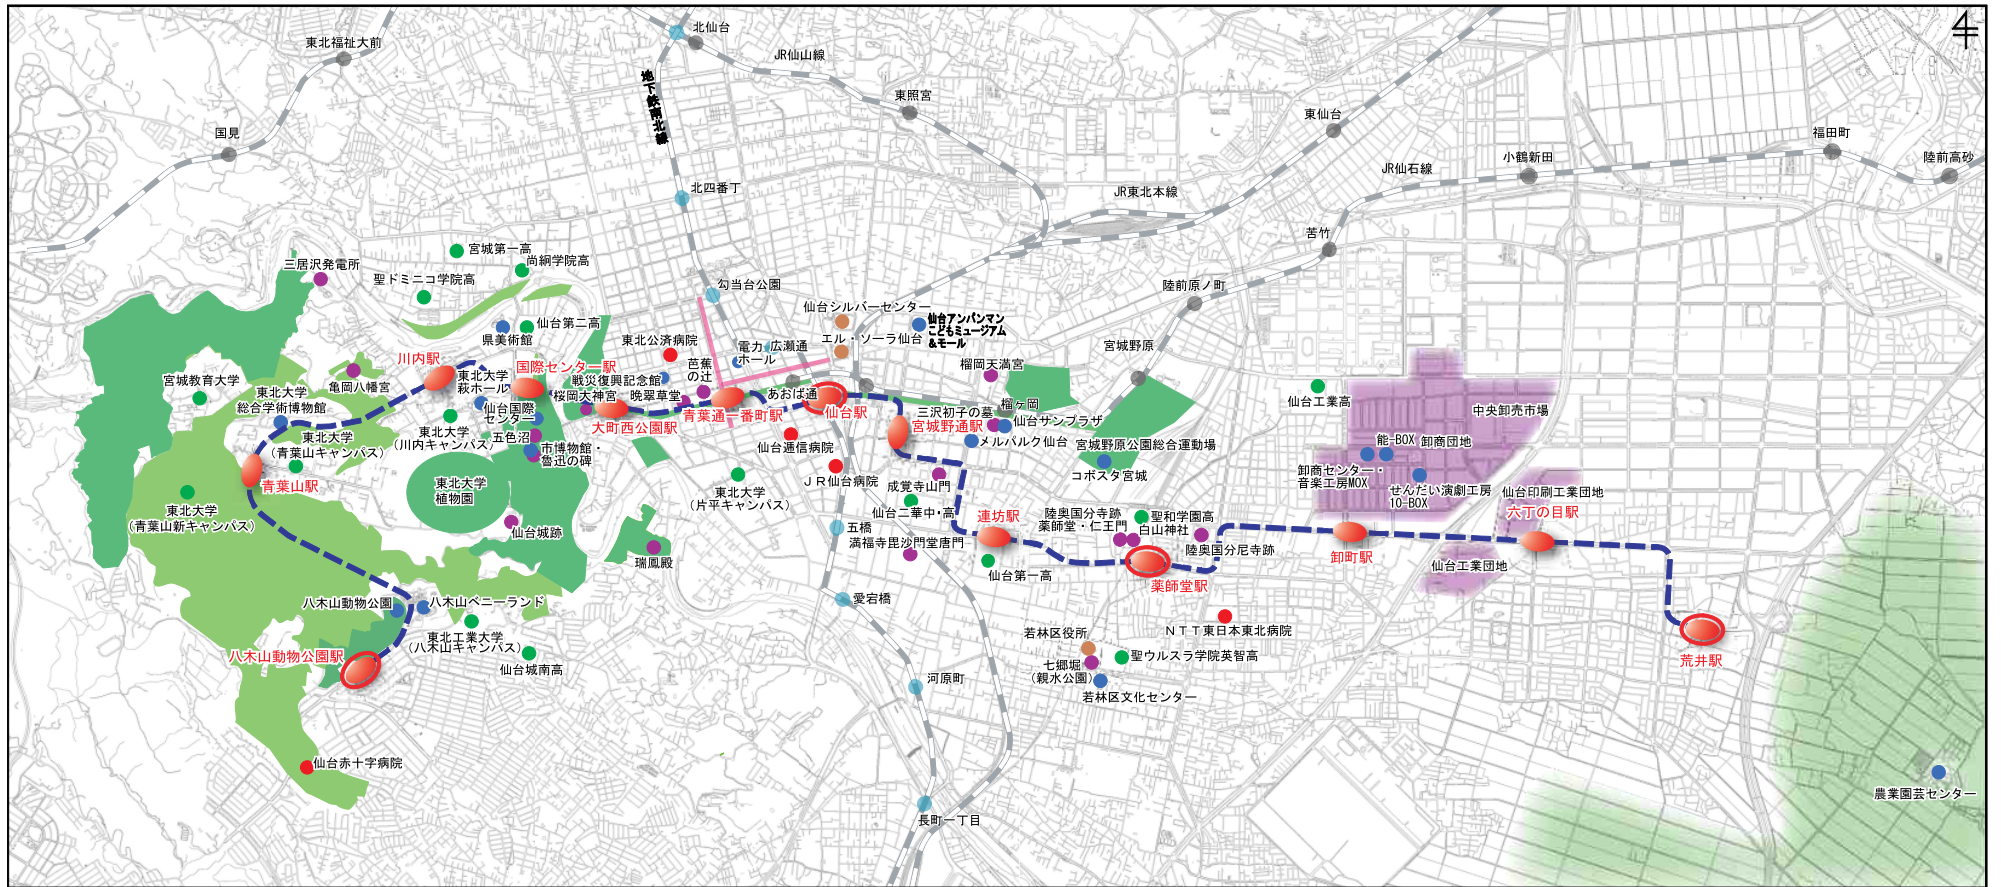

沿線における主要なまちの施設・資源

● 教育施設 (大学・高校)	● 歴史資源 (史跡・歴史的施設等)	● 東西線駅
● 総合病院	■ 商店街・事業所等	● 東西線交通結節駅
● 行政・コミュニティ施設	■ 公園・緑地	
● 文化・スポーツ・レクリエーション施設		