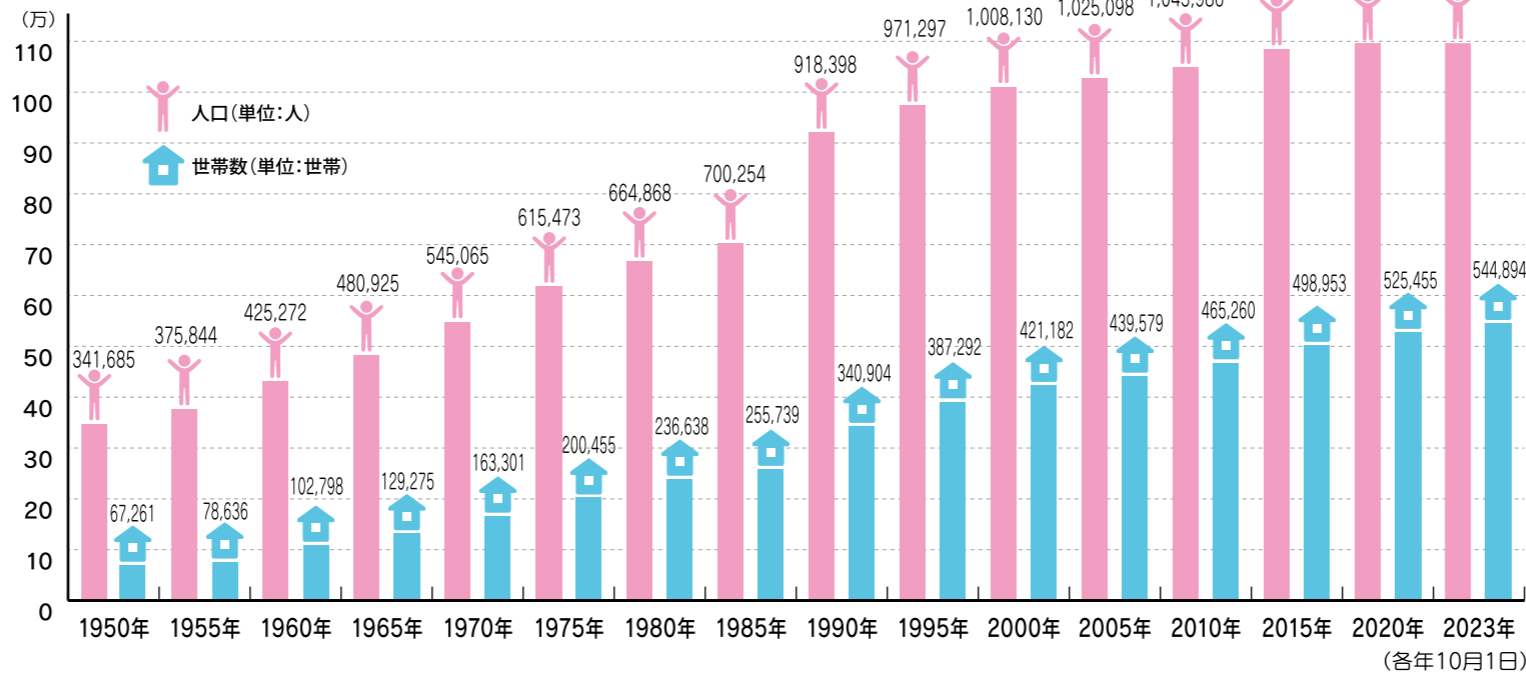

カメラで見る みんなの仙台 2024

令和7年国勢調査の調査員を募集します

(募集期間: 令和6年10月から令和7年3月末まで)

詳細・応募はこちらのページから

- ◎ 各世帯をご訪問いただき、調査票の配布・回収等を行うことが主な仕事です。
- ◎ 調査員としての従事期間は、令和7年8月～11月を予定しています。
- ◎ 20歳以上の方から広く募集します。
- ◎ 国の基準に基づき、報酬を支給します。

仙台市の主な統計データを掲載しています。

右記二次元コードまたはURLにて、掲載情報の元データや、より詳細な統計情報がご覧になれます。

<https://www.city.sendai.jp/chosatoke/shise/toke/index.html>

発行 仙台市まちづくり政策局政策企画部政策企画課

TEL 022-214-1258 メール toukei_sendai@city.sendai.jp

じんこう 人口

増加を続ける仙台市の人口

人口、世帯数の推移

さいごとのだんじょべつじんこう 5歳ごとの男女別人口

(2020年10月1日現在)

こくせきべつがいこくじんじゅうみんじんこう 国籍別の外国人住民人口

外国人住民人口の推移

国籍別人口構成

資料) 総務省「令和2年国勢調査に関する不詳補完結果(参考表)」

しみん 市民の暮らし

出生

1日に **18** 人 (2023年)

死亡

1日に **31** 人 (2023年)

婚姻

1日に **13** 件 (2022年)

離婚

1日に **4** 件 (2022年)

転入