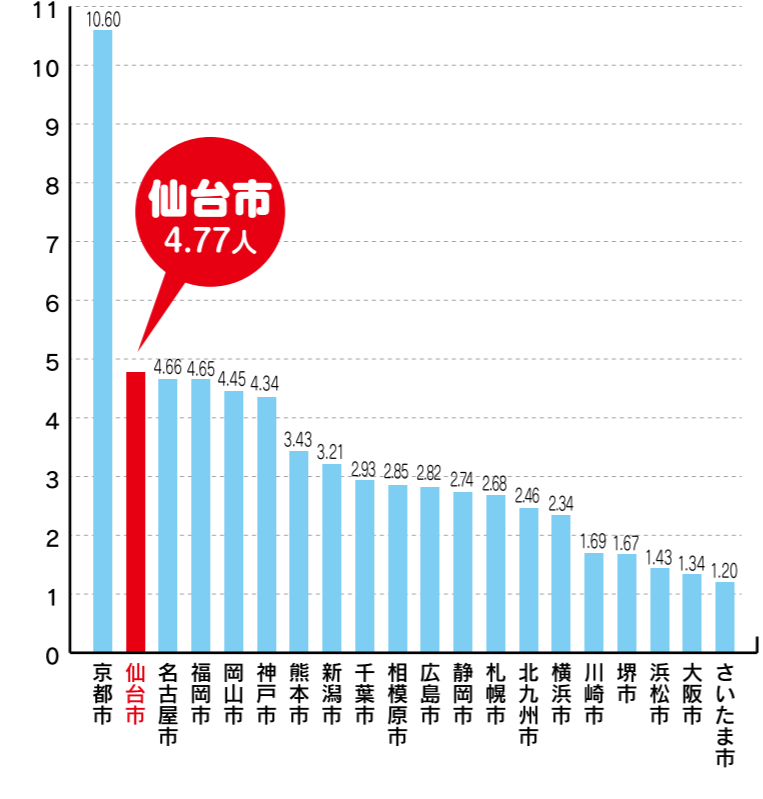

教育

人口100人あたりの短大・大学・大学院
学生数の政令指定都市比較

資料) 文部科学省「令和5年度学校基本調査報告書」(2023年5月1日現在)