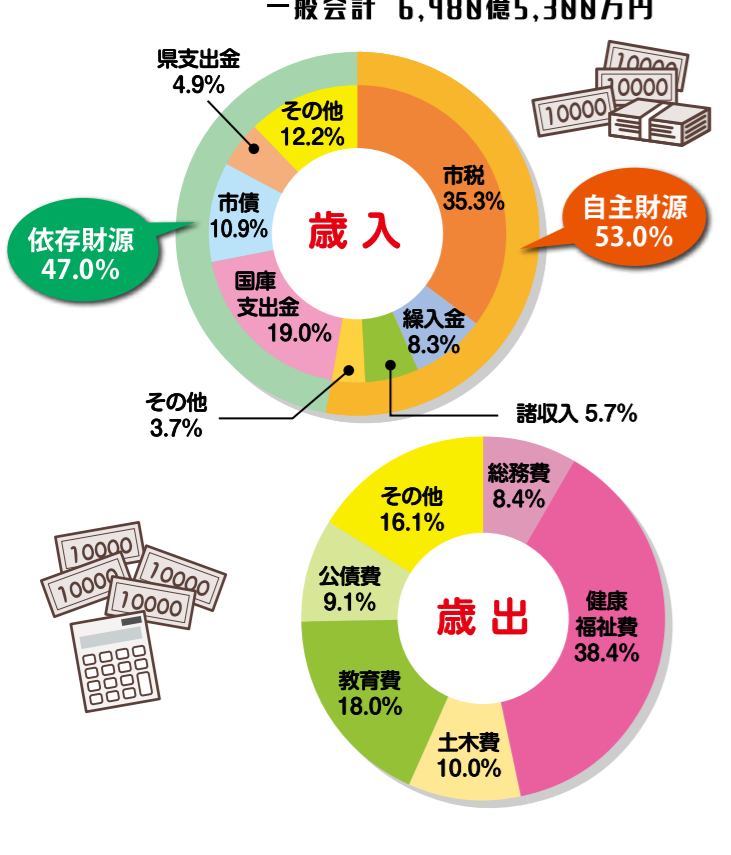

資料) 仙台管区気象台

教育

人口100人あたりの短大・大学・大学院
学生数の政令指定都市比較

資料) 文部科学省「令和5年度学校基本調査報告書」(2023年5月1日現在)

運輸

資料) 交通局輸送企画課・営業課

観光

資料) 文化観光局観光課

財政

資料) 財政局財政課

経済活動別市内総生産(生産側)(名目) 2021年度

経済成長率(実質)の推移

資料) まちづくり政策局政策企画課

消費者物価指数の推移

資料) 総務省「消費者物価指数年報」

事業所 (民営)