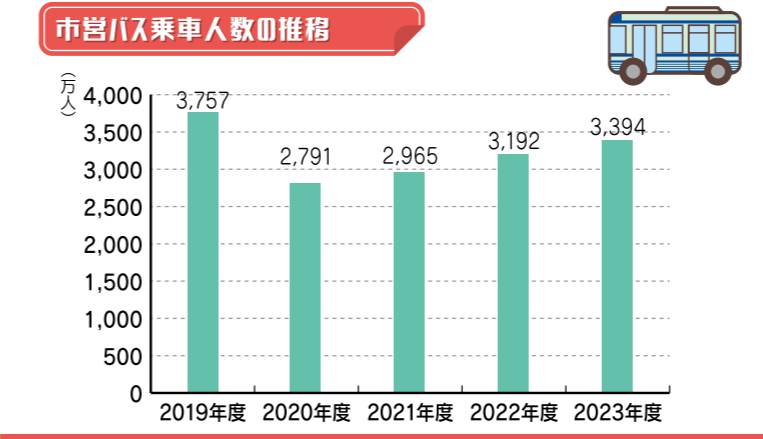

資料) 仙台管区気象台

教育

人口100人あたりの短大・大学・大学院
学生数の政令指定都市比較

資料) 文部科学省「令和5年度学校基本調査報告書」(2023年5月1日現在)

運輸

資料) 交通局輸送企画課・営業課

観光

資料) 文化観光局観光課

財政

資料) 財政局財政課

経済活動別市内総生産(生産側)(名目) 2021年度

経済成長率(実質)の推移

資料) まちづくり政策局政策企画課

消費者物価指数の推移

資料) 総務省「消費者物価指数年報」

事業所 (民営)