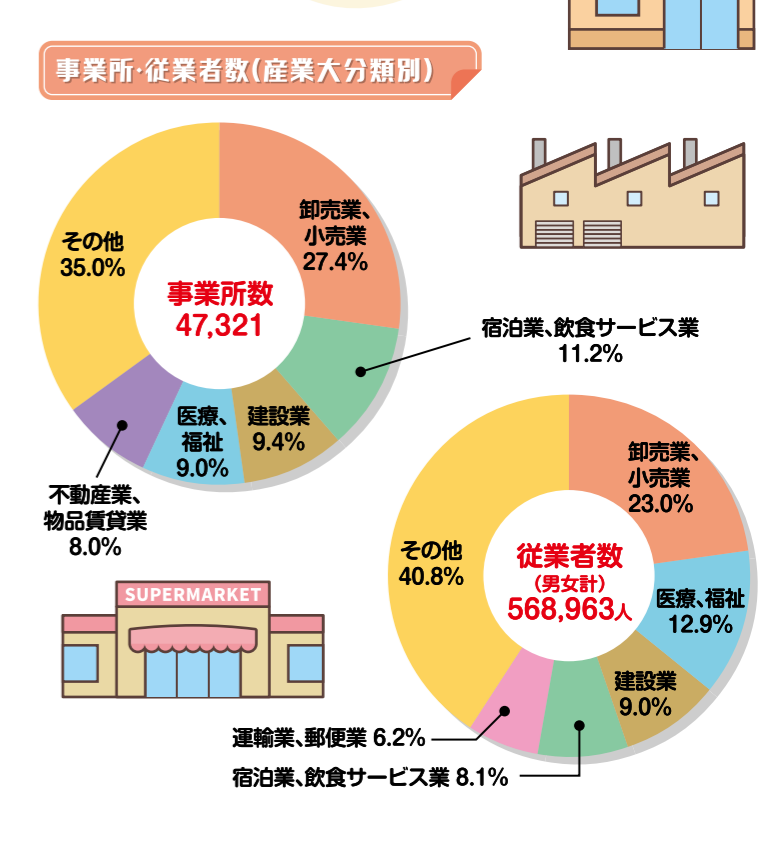

資料) 仙台管区気象台

教育

人口100人あたりの短大・大学・大学院
学生数の政令指定都市比較

資料) 文部科学省「令和5年度学校基本調査報告書」(2023年5月1日現在)

運輸

資料) 交通局輸送企画課・営業課

観光

資料) 文化観光局観光課

財政

資料) 財政局財政課

経済活動別市内総生産(生産側)(名目) 2021年度

経済成長率(実質)の推移

資料) まちづくり政策局政策企画課

消費者物価指数の推移

資料) 総務省「消費者物価指数年報」

事業所 (民営)

資料) 総務省・経済産業省「令和3年経済センサス—活動調査」(2021年6月1日現在)