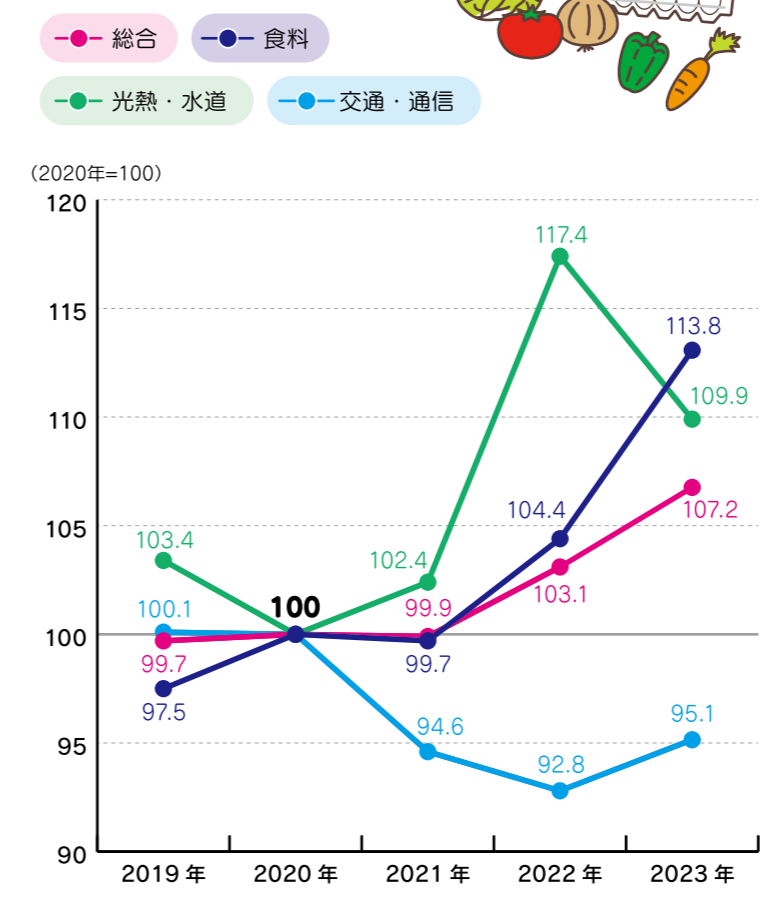

財政

資料) 財政局財政課

経済活動別市内総生産(生産側)(名目) 2021年度

経済成長率(実質)の推移

資料) まちづくり政策局政策企画課

消費者物価指数の推移

資料) 総務省「消費者物価指数年報」

事業所 (民営)

資料) 総務省・経済産業省「令和3年経済センサス—活動調査」(2021年6月1日現在)