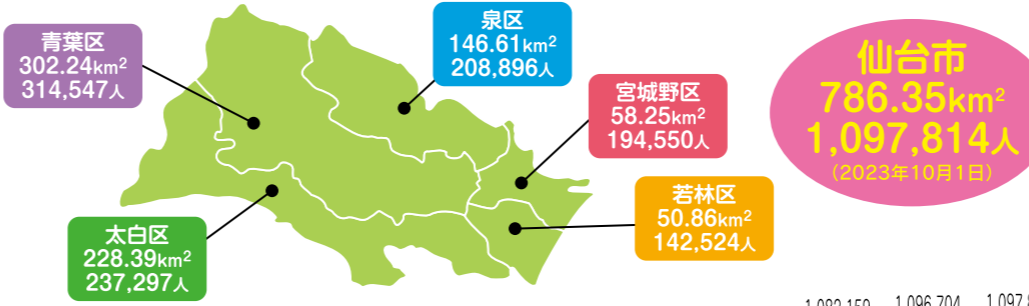

カメラで見る みんなの仙台 2024

令和7年国勢調査の調査員を募集します

(募集期間: 令和6年10月から令和7年3月末まで)

詳細・応募はこちらのページから

- ◎ 各世帯をご訪問いただき、調査票の配布・回収等を行うことが主な仕事です。
- ◎ 調査員としての従事期間は、令和7年8月～11月を予定しています。
- ◎ 20歳以上の方から広く募集します。
- ◎ 国の基準に基づき、報酬を支給します。

仙台市の主な統計データを掲載しています。

右記二次元コードまたはURLにて、掲載情報の元データや、より詳細な統計情報がご覧になれます。

<https://www.city.sendai.jp/chosatoke/shise/toke/index.html>

発行 仙台市まちづくり政策局政策企画部政策企画課

TEL 022-214-1258 メール toukei_sendai@city.sendai.jp

じんこう 人口

増加を続ける仙台市の人口

人口、世帯数の推移

さいごとのだんじょべつじんこう 5歳ごとの男女別人口

(2020年10月1日現在)

こくせきべつがいこくじんじゅうみんじんこう 国籍別の外国人住民人口

外国人住民人口の推移

国籍別人口構成

資料) 総務省「令和2年国勢調査に関する不詳補完結果(参考表)」

しみん 市民の暮らし

出生

1日に **125** 人 (2023年)

転出

1日に **116** 人 (2023年)

上水道

1人1日に **221** ℓ (2023年度)

家庭ごみの量

1日1人あたり **424** ㌘ (2023年度)

交通事故