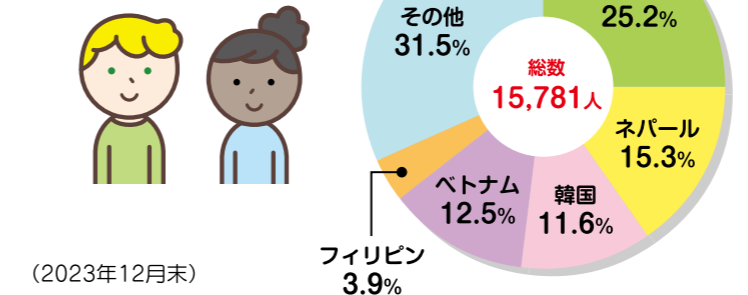

カメラで見る みんなの仙台 2024

令和7年国勢調査の調査員を募集します

(募集期間: 令和6年10月から令和7年3月末まで)

詳細・応募はこちらのページから

- ◎ 各世帯をご訪問いただき、調査票の配布・回収等を行うことが主な仕事です。
- ◎ 調査員としての従事期間は、令和7年8月～11月を予定しています。
- ◎ 20歳以上の方から広く募集します。
- ◎ 国の基準に基づき、報酬を支給します。

仙台市の主な統計データを掲載しています。

さいごとのだんじょべつじんこう 5歳ごとの男女別人口

(2020年10月1日現在)

こくせきべつがいこくじんじゅうみんじんこう 国籍別の外国人住民人口

外国人住民人口の推移

国籍別人口構成

資料) 総務省「令和2年国勢調査に関する不詳補完結果(参考表)」

しみん 市民の暮らし

出生

1日に **18** 人 (2023年)

死亡

1日に **31** 人 (2023年)

婚姻

1日に **13** 件 (2022年)

離婚

1日に **4** 件 (2022年)

転入