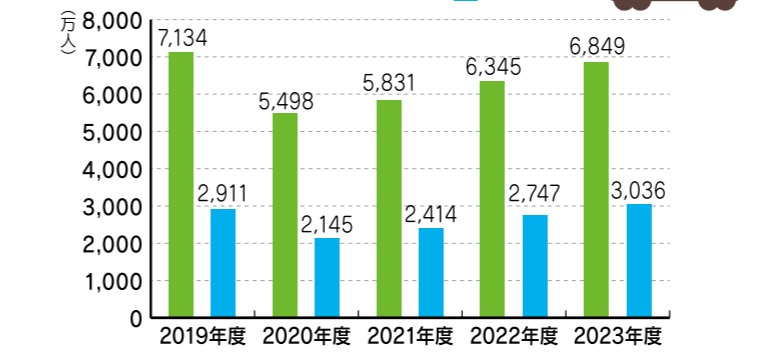

資料) 仙台管区気象台

教育

人口100人あたりの短大・大学・大学院
学生数の政令指定都市比較

資料) 文部科学省「令和5年度学校基本調査報告書」(2023年5月1日現在)

運輸

資料) 交通局輸送企画課・営業課

観光

資料) 文化観光局観光課

財政

資料) 財政局財政課

経済活動別市内総生産(生産側)(名目) 2021年度

経済成長率(実質)の推移

資料) まちづくり政策局政策企画課

消費者物価指数の推移

資料) 総務省「消費者物価指数年報」

事業所 (民営)