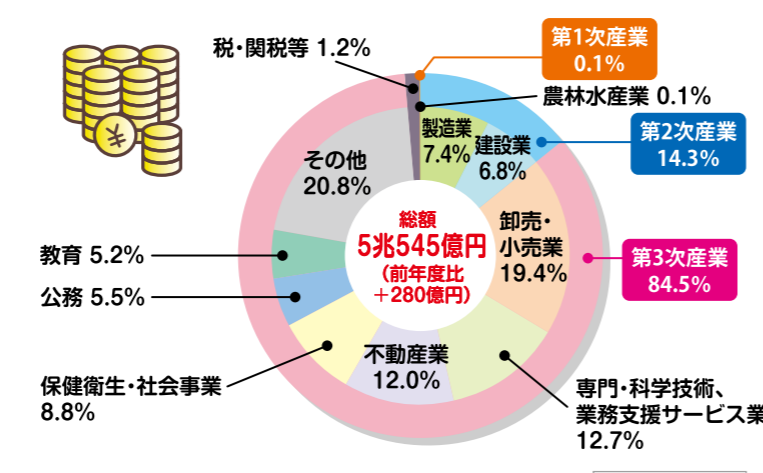

資料) 仙台管区気象台

教育

人口100人あたりの短大・大学・大学院
学生数の政令指定都市比較

資料) 文部科学省「令和5年度学校基本調査報告書」(2023年5月1日現在)

運輸

資料) 交通局輸送企画課・営業課

観光

資料) 文化観光局観光課

財政

資料) 財政局財政課

経済活動別市内総生産(生産側)(名目) 2021年度

経済成長率(実質)の推移

資料) まちづくり政策局政策企画課

消費者物価指数の推移

資料) 総務省「消費者物価指数年報」

事業所 (民営)