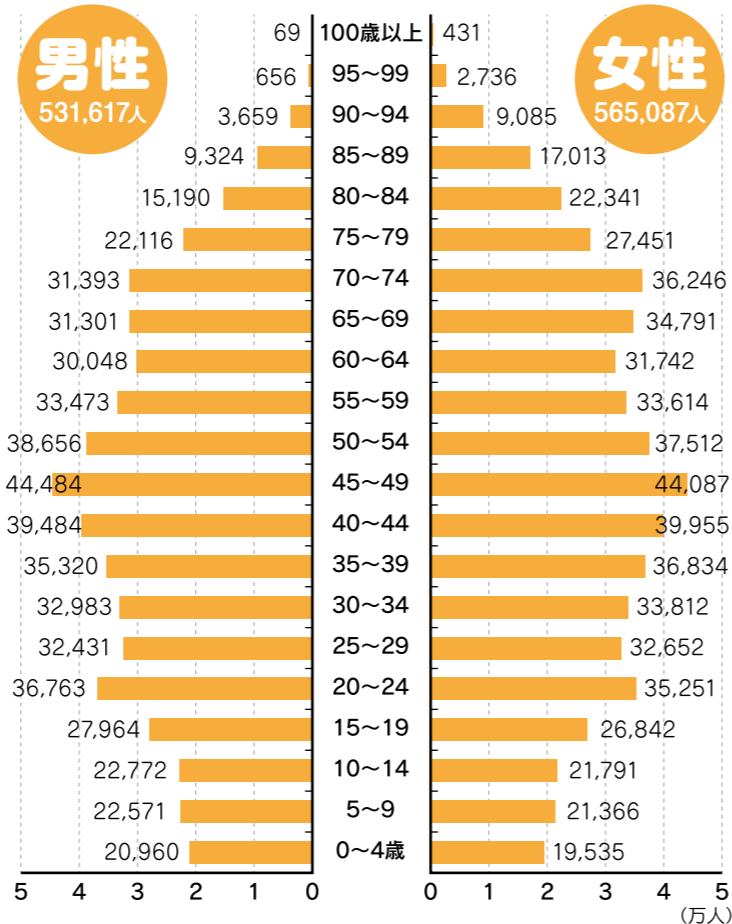

カメラで見る みんなの仙台 2024

令和7年国勢調査の調査員を募集します

(募集期間: 令和6年10月から令和7年3月末まで)

詳細・応募はこちらのページから

- ◎ 各世帯をご訪問いただき、調査票の配布・回収等を行うことが主な仕事です。
- ◎ 調査員としての従事期間は、令和7年8月～11月を予定しています。
- ◎ 20歳以上の方から広く募集します。
- ◎ 国の基準に基づき、報酬を支給します。

仙台市の主な統計データを掲載しています。

さいごとのだんじょべつじんこう 5歳ごとの男女別人口

(2020年10月1日現在)

こくせきべつがいこくじんじゅうみんじんこう 国籍別の外国人住民人口

外国人住民人口の推移

国籍別人口構成

資料) 総務省「令和2年国勢調査に関する不詳補完結果(参考表)」

しみん 市民の暮らし

出生

1日に **18** 人 (2023年)

死亡

1日に **31** 人 (2023年)

婚姻

1日に **13** 件 (2022年)

離婚

1日に **4** 件 (2022年)

転入