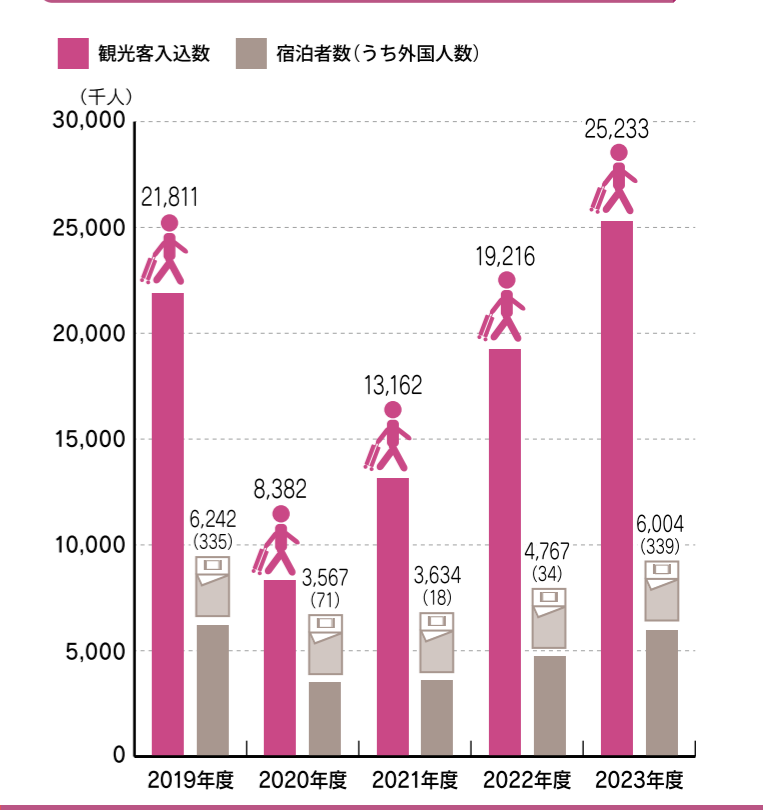

資料) 仙台管区気象台

教育

人口100人あたりの短大・大学・大学院
学生数の政令指定都市比較

資料) 文部科学省「令和5年度学校基本調査報告書」(2023年5月1日現在)

運輸

資料) 交通局輸送企画課・営業課

観光

資料) 文化観光局観光課