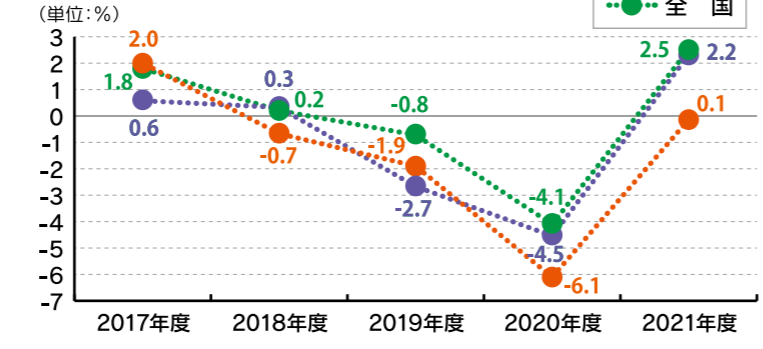

資料) 仙台管区気象台

教育

人口100人あたりの短大・大学・大学院
学生数の政令指定都市比較

資料) 文部科学省「令和5年度学校基本調査報告書」(2023年5月1日現在)

運輸

資料) 交通局輸送企画課・営業課

観光

資料) 文化観光局観光課

財政

資料) 財政局財政課

経済活動別市内総生産(生産側)(名目) 2021年度

経済成長率(実質)の推移

資料) まちづくり政策局政策企画課

消費者物価指数の推移

資料) 総務省「消費者物価指数年報」

事業所 (民営)

資料) 総務省・経済産業省「令和3年経済センサス—活動調査」(2021年6月1日現在)