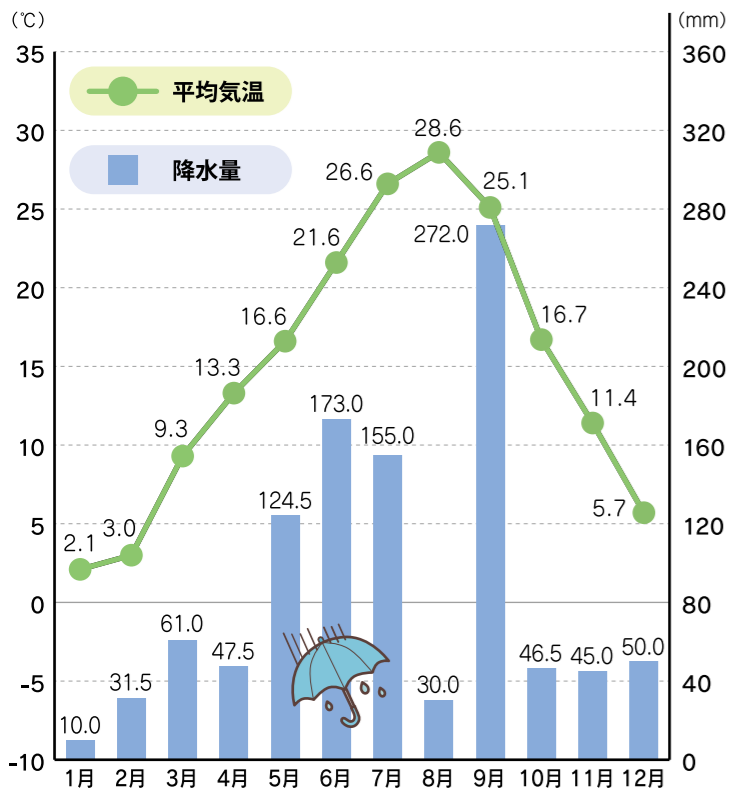

1日に **18** 人 (2023年)

死亡

1日に **31** 人 (2023年)

婚姻

1日に **13** 件 (2022年)

離婚

1日に **4** 件 (2022年)

転入

1日に **125** 人 (2023年)

転出

1日に **116** 人 (2023年)

上水道

1人1日に **221** ℓ (2023年度)

家庭ごみの量

1日1人あたり **424** ㌘ (2023年度)

交通事故

1日に **6** 件 (2023年)

火災発生

1日に **0.7** 件 (2023年)

救急車出場

1日に **178** 件 (2023年)

犯罪(認知)

1日に **17** 件 (2023年)

資料) 市民局区政部戸籍住民課

資料) 仙台管区気象台

教育

人口100人あたりの短大・大学・大学院
学生数の政令指定都市比較

資料) 文部科学省「令和5年度学校基本調査報告書」(2023年5月1日現在)

運輸

資料) 交通局輸送企画課・営業課

観光

資料) 文化観光局観光課