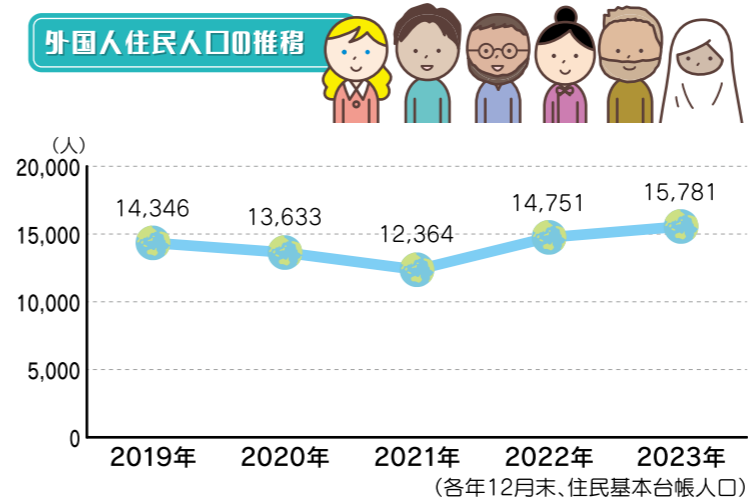

カメラで見る みんなの仙台 2024

令和7年国勢調査の調査員を募集します

(募集期間: 令和6年10月から令和7年3月末まで)

詳細・応募はこちらのページから

- ◎ 各世帯をご訪問いただき、調査票の配布・回収等を行うことが主な仕事です。
- ◎ 調査員としての従事期間は、令和7年8月～11月を予定しています。
- ◎ 20歳以上の方から広く募集します。
- ◎ 国の基準に基づき、報酬を支給します。

仙台市の主な統計データを掲載しています。

右記二次元コードまたはURLにて、掲載情報の元データや、より詳細な統計情報がご覧になれます。

<https://www.city.sendai.jp/chosatoke/shise/toke/index.html>

発行 仙台市まちづくり政策局政策企画部政策企画課

TEL 022-214-1258 メール toukei_sendai@city.sendai.jp

じんこう 人口

増加を続ける仙台市の人口

人口、世帯数の推移

さいごとのだんじょべつじんこう 5歳ごとの男女別人口

(2020年10月1日現在)

こくせきべつがいこくじんじゅうみんじんこう 国籍別の外国人住民人口

外国人住民人口の推移

国籍別人口構成

資料) 総務省「令和2年国勢調査に関する不詳補完結果(参考表)」

しみん 市民の暮らし

出生

1日に **18** 人 (2023年)

死亡

1日に **31** 人 (2023年)

婚姻

1日に **13** 件 (2022年)

離婚

1日に **4** 件 (2022年)

転入