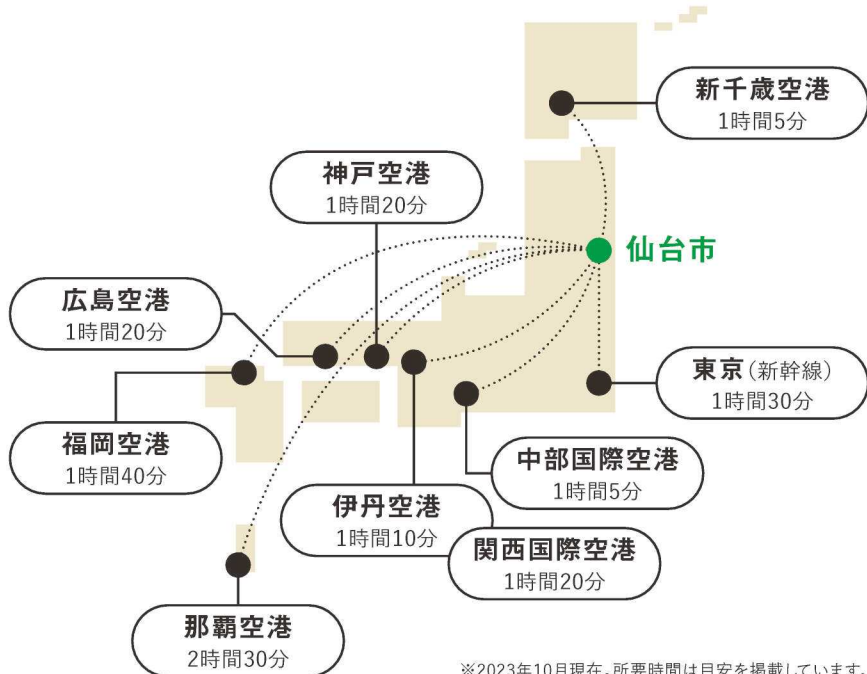

# 仙台へのアクセス時間

Access time

※2023年10月現在。所要時間は目安を掲載しています。

# 仙台めぐりに便利なサイト

Useful site

仙台旅を計画したら、まずこのサイト!

仙台観光情報サイト

せんだい旅日和

仙台でのさまざまな体験はこちらから!

仙台旅先体験  
コレクション

仙台の夜の情報はここにおまかせ!