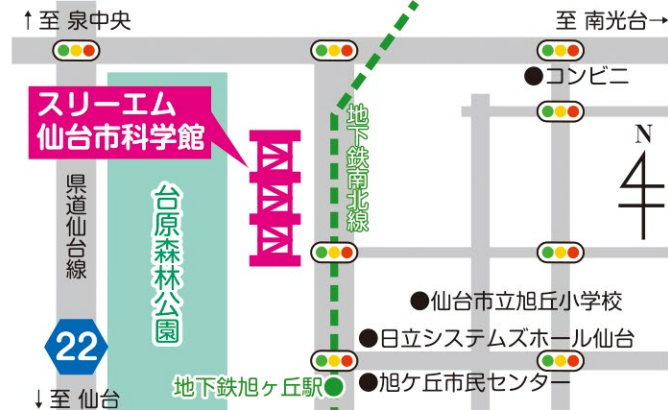

参加費
無料
常設展示スペースは、
有料です

せんだい

ぼうさい
防災の

ひろば

2024

inスリーエム仙台市科学館
せんだいしかがくかん

令和6年 9月8日(日) 9時から16時まで
会場:スリーエム仙台市科学館(雨天決行)
(青葉区台原森林公園4-1)

会場の駐車台数には限りがあり、混雑が予想されます。
お越しになる際は、公共交通機関等をご利用ください。

お知らせ

[注意] 一部事前申込制(応募多数の場合抽選)です!

- 以下のイベントは事前申込制(応募多数の場合抽選)です!
参加希望の方は、申込期間内にお申込ください。
- 高所作業車の搭乗体験(対象:小・中学生かつ身長110cm以上)
 - せんだい防災VR体験(対象:小学生以上)
 - 防災ランタン作り体験(対象:どなたでも)

申込期間

8月9日(金)~29日(木)

🔍 せんだい防災のひろば

- ▶当選者におのみ、9月上旬に電子メールにてご連絡を差し上げます。
- ▶上記以外のイベント内容(はたらく車の展示、各種体験・展示コーナー)は事前申込不要で当日ご参加いただけます。

▼イベントの詳細及び
体験事前申込はこちら

※携帯電話のご利用
マナーにご協力ください。

アクセスMAP

◎地下鉄旭ヶ丘駅から徒歩約5分

会場MAP

※イメージ図です。

出展内容

※災害発生時等は内容を変更することがあります。

▼119番通報映像サポートシステム
「Live View 119」映像通報体験

▼救急コーナー
応急手当体験

▼津波避難広報
ドローン等のパネル展示

▼防災ハザードマップや
備蓄食料の展示

スタンプラリーコーナー

まさむね君スタンプ4つを

集めて景品をゲットしよう! (先着制)

景品の受け渡し場所は上記の会場MAPをご確認ください。