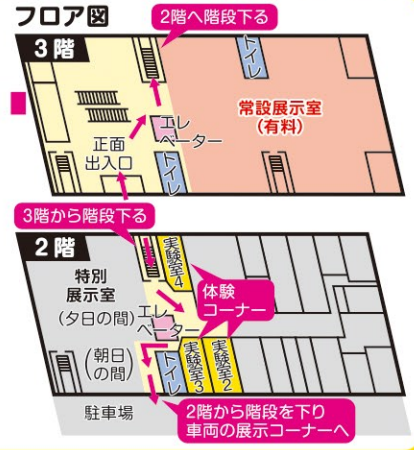

お知らせ

[注意] 一部事前申込制(応募多数の場合抽選)です!

- 以下のイベントは事前申込制(応募多数の場合抽選)です!
参加希望の方は、申込期間内にお申込ください。
- 高所作業車の搭乗体験(対象:小・中学生かつ身長110cm以上)
 - せんだい防災VR体験(対象:小学生以上)
 - 防災ランタン作り体験(対象:どなたでも)

申込期間

8月9日(金)~29日(木)

🔍 せんだい防災のひろば

- ▶当選者におのみ、9月上旬に電子メールにてご連絡を差し上げます。
- ▶上記以外のイベント内容(はたらく車の展示、各種体験・展示コーナー)は事前申込不要で当日ご参加いただけます。

▼イベントの詳細及び
体験事前申込はこちら

※携帯電話のご利用
マナーにご協力ください。

アクセスMAP

◎地下鉄旭ヶ丘駅から徒歩約5分

会場MAP

※イメージ図です。

出展内容

※災害発生時等は内容を変更することがあります。

① はたらく車の展示など

事前申込 不要 展示時間9:00~16:00

- ◎消防車、救急車、はしご車(展示のみ)
- ◎パトカー、高性能救助車(ユニモグ)
- ◎高機動車 ◎偵察用オートバイ
- ◎中継車 ◎小型電源車
- ◎ポータブル衛星車 ◎指揮車
- ◎給水車 ◎ガス工作車 ◎土のう作成体験
- ◎マイコンメーターの復帰操作体験
- ◎消防ホースでストラップ作り体験
- ◎気象・地震の再現体験 など

② 高所作業車の

事前申込制 搭乗体験

【搭乗時間】

※抽選で当選した方がのみが搭乗できます。

①10:00~11:30 ②13:00~14:30

【対象年齢】小・中学生

【身長制限】110cm以上

【定員】各回15名(合計30名)