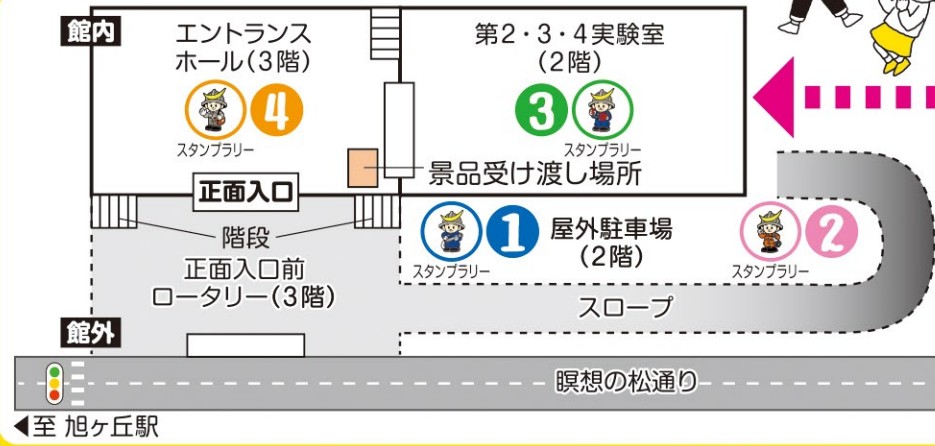

お知らせ

[注意] 一部事前申込制(応募多数の場合抽選)です!

- 以下のイベントは事前申込制(応募多数の場合抽選)です!
参加希望の方は、申込期間内にお申込ください。
- 高所作業車の搭乗体験(対象:小・中学生かつ身長110cm以上)
 - せんだい防災VR体験(対象:小学生以上)
 - 防災ランタン作り体験(対象:どなたでも)

申込期間

8月9日(金)~29日(木)

🔍 せんだい防災のひろば

- ▶当選者におのみ、9月上旬に電子メールにてご連絡を差し上げます。
- ▶上記以外のイベント内容(はたらく車の展示、各種体験・展示コーナー)は事前申込不要で当日ご参加いただけます。

▼イベントの詳細及び
体験事前申込はこちら

※携帯電話のご利用
マナーにご協力ください。

アクセスMAP

◎地下鉄旭ヶ丘駅から徒歩約5分

会場MAP

※イメージ図です。

出展内容

※災害発生時等は内容を変更することがあります。

① はたらく車の展示など

事前申込 不要 展示時間9:00~16:00

- ◎消防車、救急車、はしご車(展示のみ)
- ◎パトカー、高性能救助車(ユニモグ)
- ◎高機動車 ◎偵察用オートバイ
- ◎中継車 ◎小型電源車
- ◎ポータブル衛星車 ◎指揮車
- ◎給水車 ◎ガス工作車 ◎土のう作成体験
- ◎マイコンメーターの復帰操作体験
- ◎消防ホースでストラップ作り体験
- ◎気象・地震の再現体験 など

② 高所作業車の

事前申込制 搭乗体験

【搭乗時間】

※抽選で当選した方がのみが搭乗できます。

①10:00~11:30 ②13:00~14:30

【対象年齢】小・中学生

【身長制限】110cm以上

【定員】各回15名(合計30名)