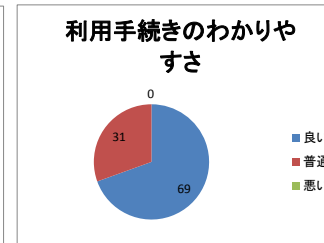

平成30年度 海岸公園庭球場・野球場 利用者アンケート集計結果 (H30. 4. 1~H31. 3. 31)

アンケート種別		件数	比率(%)
■年齢			
小学生		24	41
中学生		10	17
高校生		0	0
一般	10~20代	2	3
	30~40代	12	20
	50~60代	11	19
	70代以上	0	0
総数		59	100
■性別			
男性		36	61
女性		23	39
■居住区			
青葉区		6	10
宮城野区		13	22
若林区		7	12
太白区		8	14
泉区		15	25
仙台市以外		10	17
無記名		0	0
■競技種目			
テニス		45	76
軟式野球		11	19
リトルリーグ		2	3
ソフトボール		1	2
■職員の対応・マナー			
あいさつ	良い	49	83
	普通	10	17
	悪い	0	0
言葉使い	良い	48	81
	普通	11	19
	悪い	0	0
身だしなみ	良い	50	85
	普通	9	15
	悪い	0	0
■施設			
案内表示	良い	46	78
	普通	12	20
	悪い	1	2
施設内の掃除・整理整頓	良い	52	88
	普通	7	12
	悪い	0	0
利用手続きのわかりやすさ	良い	41	69
	普通	18	31
	悪い	0	0