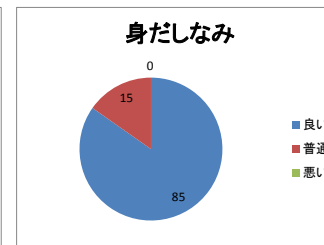

平成30年度 海岸公園庭球場・野球場 利用者アンケート集計結果 (H30. 4. 1~H31. 3. 31)

アンケート種別		件数	比率(%)
■年齢			
小学生		24	41
中学生		10	17
高校生		0	0
一般	10~20代	2	3
	30~40代	12	20
	50~60代	11	19
	70代以上	0	0
総数		59	100
■性別			
男性		36	61
女性		23	39
■居住区			
青葉区		6	10
宮城野区		13	22
若林区		7	12
太白区		8	14
泉区		15	25
仙台市以外		10	17
無記名		0	0
■競技種目			
テニス		45	76
軟式野球		11	19
リトルリーグ		2	3
ソフトボール		1	2
■職員の対応・マナー			
あいさつ	良い	49	83
	普通	10	17
	悪い	0	0
言葉使い	良い	48	81
	普通	11	19
	悪い	0	0
身だしなみ	良い	50	85
	普通	9	15
	悪い	0	0
■施設			
案内表示	良い	46	78
	普通	12	20
	悪い	1	2
施設内の掃除・整理整頓	良い	52	88
	普通	7	12
	悪い	0	0
利用手続きのわかりやすさ	良い	41	69
	普通	18	31
	悪い	0	0