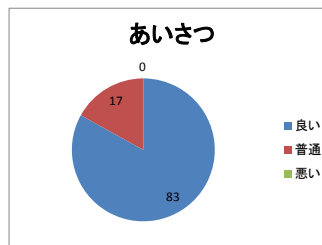

平成30年度 海岸公園庭球場・野球場 利用者アンケート集計結果 (H30. 4. 1~H31. 3. 31)

アンケート種別		件数	比率(%)
■年齢			
小学生		24	41
中学生		10	17
高校生		0	0
一般	10~20代	2	3
	30~40代	12	20
	50~60代	11	19
	70代以上	0	0
総数		59	100
■性別			
男性		36	61
女性		23	39
■居住区			
青葉区		6	10
宮城野区		13	22
若林区		7	12
太白区		8	14
泉区		15	25
仙台市以外		10	17
無記名		0	0
■競技種目			
テニス		45	76
軟式野球		11	19
リトルリーグ		2	3
ソフトボール		1	2
■職員の対応・マナー			
あいさつ	良い	49	83
	普通	10	17
	悪い	0	0
言葉使い	良い	48	81
	普通	11	19
	悪い	0	0
身だしなみ	良い	50	85
	普通	9	15
	悪い	0	0
■施設			
案内表示	良い	46	78
	普通	12	20
	悪い	1	2
施設内の掃除・整理整頓	良い	52	88
	普通	7	12
	悪い	0	0
利用手続きのわかりやすさ	良い	41	69
	普通	18	31
	悪い	0	0