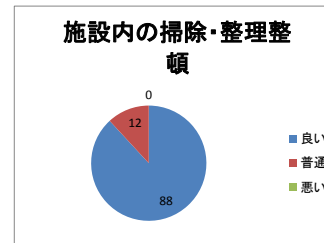

平成30年度 海岸公園庭球場・野球場 利用者アンケート集計結果 (H30. 4. 1~H31. 3. 31)

アンケート種別		件数	比率(%)
■年齢			
小学生		24	41
中学生		10	17
高校生		0	0
一般	10~20代	2	3
	30~40代	12	20
	50~60代	11	19
	70代以上	0	0
総数		59	100
■性別			
男性		36	61
女性		23	39
■居住区			
青葉区		6	10
宮城野区		13	22
若林区		7	12
太白区		8	14
泉区		15	25
仙台市以外		10	17
無記名		0	0
■競技種目			
テニス		45	76
軟式野球		11	19
リトルリーグ		2	3
ソフトボール		1	2
■職員の対応・マナー			
あいさつ	良い	49	83
	普通	10	17
	悪い	0	0
言葉使い	良い	48	81
	普通	11	19
	悪い	0	0
身だしなみ	良い	50	85
	普通	9	15
	悪い	0	0
■施設			
案内表示	良い	46	78
	普通	12	20
	悪い	1	2
施設内の掃除・整理整頓	良い	52	88
	普通	7	12
	悪い	0	0
利用手続きのわかりやすさ	良い	41	69
	普通	18	31
	悪い	0	0