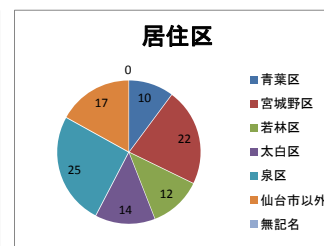

平成30年度 海岸公園庭球場・野球場 利用者アンケート集計結果 (H30. 4. 1~H31. 3. 31)

アンケート種別		件数	比率(%)
■年齢			
小学生		24	41
中学生		10	17
高校生		0	0
一般	10~20代	2	3
	30~40代	12	20
	50~60代	11	19
	70代以上	0	0
総数		59	100
■性別			
男性		36	61
女性		23	39
■居住区			
青葉区		6	10
宮城野区		13	22
若林区		7	12
太白区		8	14
泉区		15	25
仙台市以外		10	17
無記名		0	0
■競技種目			
テニス		45	76
軟式野球		11	19
リトルリーグ		2	3
ソフトボール		1	2
■職員の対応・マナー			
あいさつ	良い	49	83
	普通	10	17
	悪い	0	0
言葉使い	良い	48	81
	普通	11	19
	悪い	0	0
身だしなみ	良い	50	85
	普通	9	15
	悪い	0	0
■施設			
案内表示	良い	46	78
	普通	12	20
	悪い	1	2
施設内の掃除・整理整頓	良い	52	88
	普通	7	12
	悪い	0	0
利用手続きのわかりやすさ	良い	41	69
	普通	18	31
	悪い	0	0