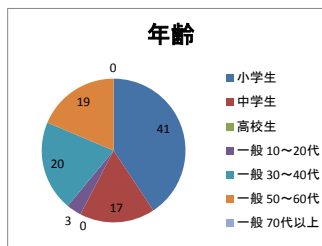

平成30年度 海岸公園庭球場・野球場 利用者アンケート集計結果 (H30. 4. 1~H31. 3. 31)

アンケート種別		件数	比率(%)
■年齢			
小学生		24	41
中学生		10	17
高校生		0	0
一般	10~20代	2	3
	30~40代	12	20
	50~60代	11	19
	70代以上	0	0
総数		59	100
■性別			
男性		36	61
女性		23	39
■居住区			
青葉区		6	10
宮城野区		13	22
若林区		7	12
太白区		8	14
泉区		15	25
仙台市以外		10	17
無記名		0	0
■競技種目			
テニス		45	76
軟式野球		11	19
リトルリーグ		2	3
ソフトボール		1	2
■職員の対応・マナー			
あいさつ	良い	49	83
	普通	10	17
	悪い	0	0
言葉使い	良い	48	81
	普通	11	19
	悪い	0	0
身だしなみ	良い	50	85
	普通	9	15
	悪い	0	0
■施設			
案内表示	良い	46	78
	普通	12	20
	悪い	1	2
施設内の掃除・整理整頓	良い	52	88
	普通	7	12
	悪い	0	0
利用手続きのわかりやすさ	良い	41	69
	普通	18	31
	悪い	0	0