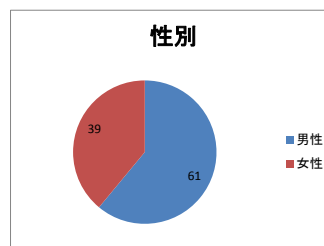

平成30年度 海岸公園庭球場・野球場 利用者アンケート集計結果 (H30. 4. 1~H31. 3. 31)

アンケート種別		件数	比率(%)
■年齢			
小学生		24	41
中学生		10	17
高校生		0	0
一般	10~20代	2	3
	30~40代	12	20
	50~60代	11	19
	70代以上	0	0
総数		59	100
■性別			
男性		36	61
女性		23	39
■居住区			
青葉区		6	10
宮城野区		13	22
若林区		7	12
太白区		8	14
泉区		15	25
仙台市以外		10	17
無記名		0	0
■競技種目			
テニス		45	76
軟式野球		11	19
リトルリーグ		2	3
ソフトボール		1	2
■職員の対応・マナー			
あいさつ	良い	49	83
	普通	10	17
	悪い	0	0
言葉使い	良い	48	81
	普通	11	19
	悪い	0	0
身だしなみ	良い	50	85
	普通	9	15
	悪い	0	0
■施設			
案内表示	良い	46	78
	普通	12	20
	悪い	1	2
施設内の掃除・整理整頓	良い	52	88
	普通	7	12
	悪い	0	0
利用手続きのわかりやすさ	良い	41	69
	普通	18	31
	悪い	0	0