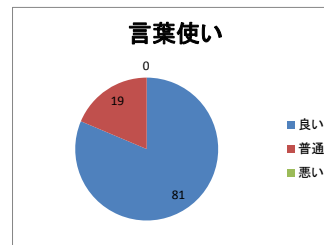

平成30年度 海岸公園庭球場・野球場 利用者アンケート集計結果 (H30. 4. 1~H31. 3. 31)

アンケート種別		件数	比率(%)
■年齢			
小学生		24	41
中学生		10	17
高校生		0	0
一般	10~20代	2	3
	30~40代	12	20
	50~60代	11	19
	70代以上	0	0
総数		59	100
■性別			
男性		36	61
女性		23	39
■居住区			
青葉区		6	10
宮城野区		13	22
若林区		7	12
太白区		8	14
泉区		15	25
仙台市以外		10	17
無記名		0	0
■競技種目			
テニス		45	76
軟式野球		11	19
リトルリーグ		2	3
ソフトボール		1	2
■職員の対応・マナー			
あいさつ	良い	49	83
	普通	10	17
	悪い	0	0
言葉使い	良い	48	81
	普通	11	19
	悪い	0	0
身だしなみ	良い	50	85
	普通	9	15
	悪い	0	0
■施設			
案内表示	良い	46	78
	普通	12	20
	悪い	1	2
施設内の掃除・整理整頓	良い	52	88
	普通	7	12
	悪い	0	0
利用手続きのわかりやすさ	良い	41	69
	普通	18	31
	悪い	0	0