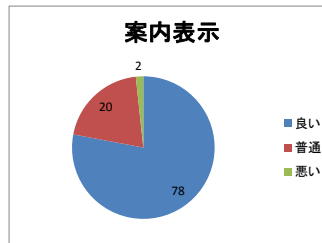

平成30年度 海岸公園庭球場・野球場 利用者アンケート集計結果 (H30. 4. 1~H31. 3. 31)

アンケート種別		件数	比率(%)
■年齢			
小学生		24	41
中学生		10	17
高校生		0	0
一般	10~20代	2	3
	30~40代	12	20
	50~60代	11	19
	70代以上	0	0
総数		59	100
■性別			
男性		36	61
女性		23	39
■居住区			
青葉区		6	10
宮城野区		13	22
若林区		7	12
太白区		8	14
泉区		15	25
仙台市以外		10	17
無記名		0	0
■競技種目			
テニス		45	76
軟式野球		11	19
リトルリーグ		2	3
ソフトボール		1	2
■職員の対応・マナー			
あいさつ	良い	49	83
	普通	10	17
	悪い	0	0
言葉使い	良い	48	81
	普通	11	19
	悪い	0	0
身だしなみ	良い	50	85
	普通	9	15
	悪い	0	0
■施設			
案内表示	良い	46	78
	普通	12	20
	悪い	1	2
施設内の掃除・整理整頓	良い	52	88
	普通	7	12
	悪い	0	0
利用手続きのわかりやすさ	良い	41	69
	普通	18	31
	悪い	0	0