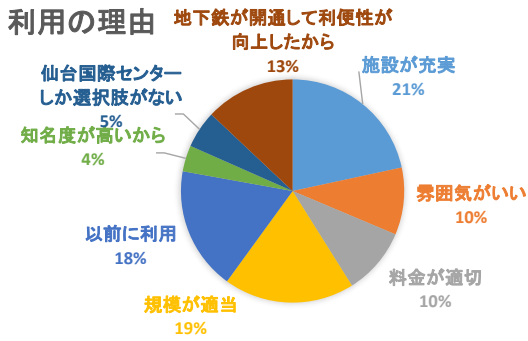

# 仙台国際センター ご利用者アンケート結果

2023年（令和5年度）

アンケート回収枚数 73枚

## 利用の理由