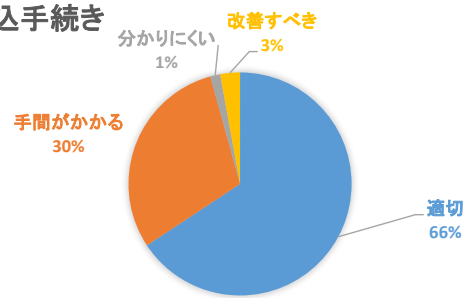

仙台国際センター ご利用者アンケート結果

2023年（令和5年度）

アンケート回収枚数 73枚

利用の理由

申込手続き

国際センターの感想

職員の対応

利用サービス

館内案内表示

開館時間

会場設営方法について

施設利用料金

附帯設備利用料金