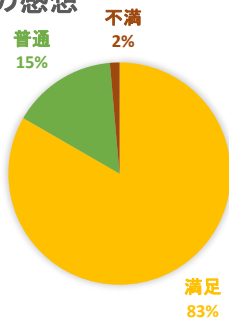

仙台国際センター ご利用者アンケート結果

2023年（令和5年度）

アンケート回収枚数 73枚

利用の理由

申込手続き

国際センターの感想

職員の対応

利用サービス

館内案内表示

開館時間

会場設営方法について

施設利用料金

附帯設備利用料金