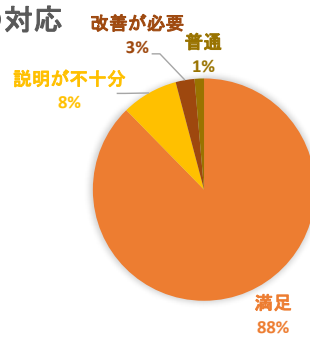

仙台国際センター ご利用者アンケート結果

2023年（令和5年度）

アンケート回収枚数 73枚

利用の理由

申込手続き

国際センターの感想

職員の対応

利用サービス

館内案内表示

開館時間

会場設営方法について

施設利用料金

附帯設備利用料金