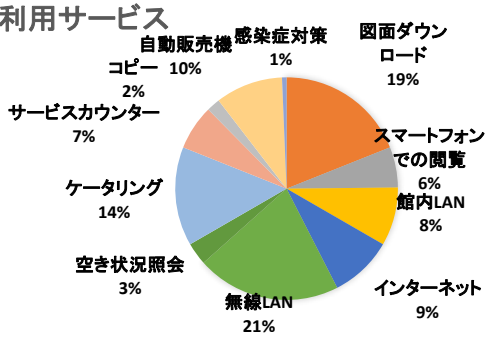

仙台国際センター ご利用者アンケート結果

2023年（令和5年度）

アンケート回収枚数 73枚

利用の理由

申込手続き

国際センターの感想

職員の対応

利用サービス

館内案内表示

開館時間

会場設営方法について

施設利用料金

附帯設備利用料金