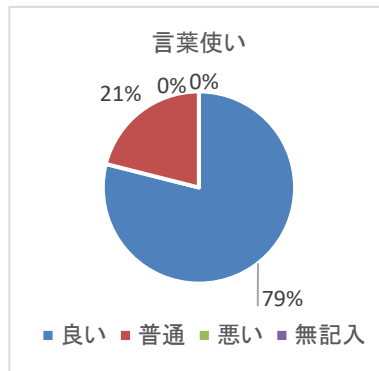

### Q3:居住区

青葉区	宮城野区	若林区	太白区	泉区	無記入	その他
28人	4人	3人	24人	6人	0人	11人

Q4: 職員の対応、マナーについて

①あいさつ

良い	63
普通	13
悪い	0
無記入	0

②言葉遣い

良い	60
普通	16
悪い	0
無記入	0

③身だしなみ

良い	56
普通	19
悪い	0
無記入	1

Q5: 施設について

①案内表示

良い	41
普通	34
悪い	0
無記入	1

②施設内の清掃・整理整頓

良い	49
普通	26
悪い	0
無記入	1

③利用手続きのわかりやすさ

良い	40
普通	35
悪い	0
無記入	1