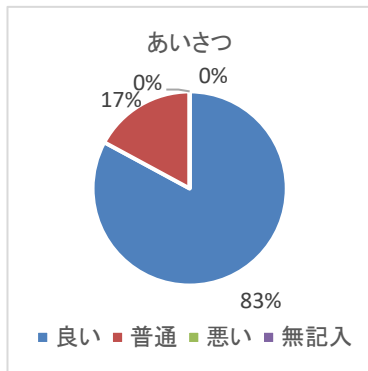

### Q3:居住区

青葉区	宮城野区	若林区	太白区	泉区	無記入	その他
28人	4人	3人	24人	6人	0人	11人

Q4: 職員の対応、マナーについて

①あいさつ

良い	63
普通	13
悪い	0
無記入	0

②言葉遣い

良い	60
普通	16
悪い	0
無記入	0

③身だしなみ

良い	56
普通	19
悪い	0
無記入	1

Q5: 施設について

①案内表示

良い	41
普通	34
悪い	0
無記入	1

②施設内の清掃・整理整頓

良い	49
普通	26
悪い	0
無記入	1

③利用手続きのわかりやすさ

良い	40
普通	35
悪い	0
無記入	1