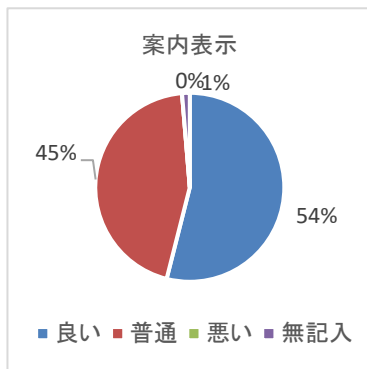

### Q3:居住区

青葉区	宮城野区	若林区	太白区	泉区	無記入	その他
28人	4人	3人	24人	6人	0人	11人

Q4: 職員の対応、マナーについて

①あいさつ

良い	63
普通	13
悪い	0
無記入	0

②言葉遣い

良い	60
普通	16
悪い	0
無記入	0

③身だしなみ

良い	56
普通	19
悪い	0
無記入	1

Q5: 施設について

①案内表示

良い	41
普通	34
悪い	0
無記入	1

②施設内の清掃・整理整頓

良い	49
普通	26
悪い	0
無記入	1

③利用手続きのわかりやすさ

良い	40
普通	35
悪い	0
無記入	1