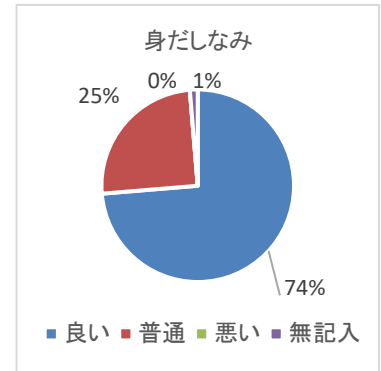

### Q3:居住区

青葉区	宮城野区	若林区	太白区	泉区	無記入	その他
28人	4人	3人	24人	6人	0人	11人

Q4: 職員の対応、マナーについて

①あいさつ

良い	63
普通	13
悪い	0
無記入	0

②言葉遣い

良い	60
普通	16
悪い	0
無記入	0

③身だしなみ

良い	56
普通	19
悪い	0
無記入	1

Q5: 施設について

①案内表示

良い	41
普通	34
悪い	0
無記入	1

②施設内の清掃・整理整頓

良い	49
普通	26
悪い	0
無記入	1

③利用手続きのわかりやすさ

良い	40
普通	35
悪い	0
無記入	1