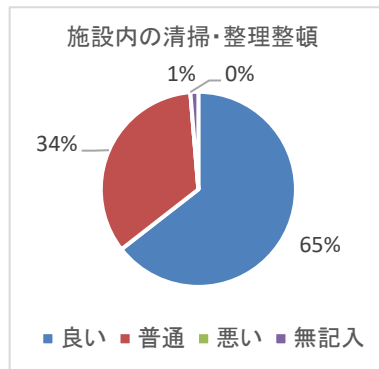

### Q3:居住区

青葉区	宮城野区	若林区	太白区	泉区	無記入	その他
28人	4人	3人	24人	6人	0人	11人

Q4: 職員の対応、マナーについて

①あいさつ

良い	63
普通	13
悪い	0
無記入	0

②言葉遣い

良い	60
普通	16
悪い	0
無記入	0

③身だしなみ

良い	56
普通	19
悪い	0
無記入	1

Q5: 施設について

①案内表示

良い	41
普通	34
悪い	0
無記入	1

②施設内の清掃・整理整頓

良い	49
普通	26
悪い	0
無記入	1

③利用手続きのわかりやすさ

良い	40
普通	35
悪い	0
無記入	1

施設に対する意見・要望等

- ・全面硬式テニスができるようにしてほしい
- ・人工芝にしてほしい。クレーコートの良さもあるが、ラインが浮いていて危ない、平ではない。ネットもやや高い
- ・トイレ洋式化を望みます
- ・いつまでのあり続けてほしいです
- ・人工芝にしてほしい、トイレを洋式にほしい
- ・洋式トイレを増やしてほしい