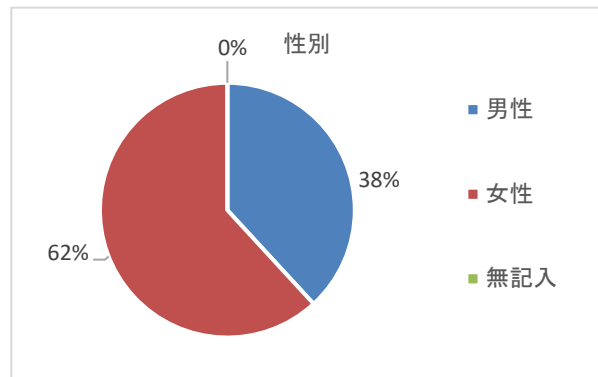

令和5年度 青葉山公園庭球場利用者アンケート集計結果

【有効回答数:76枚】

Q1:年齢

小学生	中学生	高校生	10～20代	30～40代	50～60代	70代以上	無記入
6人	7人	2人	3人	17人	26人	15人	0人

Q2:性別

男性	女性	無記入
29人	47人	0人

Q3:居住区

青葉区	宮城野区	若林区	太白区	泉区	無記入	その他
28人	4人	3人	24人	6人	0人	11人