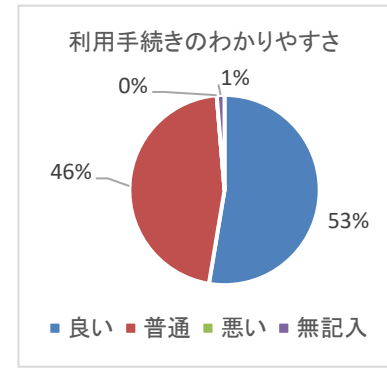

### Q3:居住区

青葉区	宮城野区	若林区	太白区	泉区	無記入	その他
28人	4人	3人	24人	6人	0人	11人

Q4: 職員の対応、マナーについて

①あいさつ

良い	63
普通	13
悪い	0
無記入	0

②言葉遣い

良い	60
普通	16
悪い	0
無記入	0

③身だしなみ

良い	56
普通	19
悪い	0
無記入	1

Q5: 施設について

①案内表示

良い	41
普通	34
悪い	0
無記入	1

②施設内の清掃・整理整頓

良い	49
普通	26
悪い	0
無記入	1

③利用手続きのわかりやすさ

良い	40
普通	35
悪い	0
無記入	1

施設に対する意見・要望等

- ・全面硬式テニスができるようにしてほしい
- ・人工芝にしてほしい。クレーコートの良さもあるが、ラインが浮いていて危ない、平ではない。ネットもやや高い
- ・トイレ洋式化を望みます
- ・いつまでのあり続けてほしいです
- ・人工芝にしてほしい、トイレを洋式にほしい
- ・洋式トイレを増やしてほしい