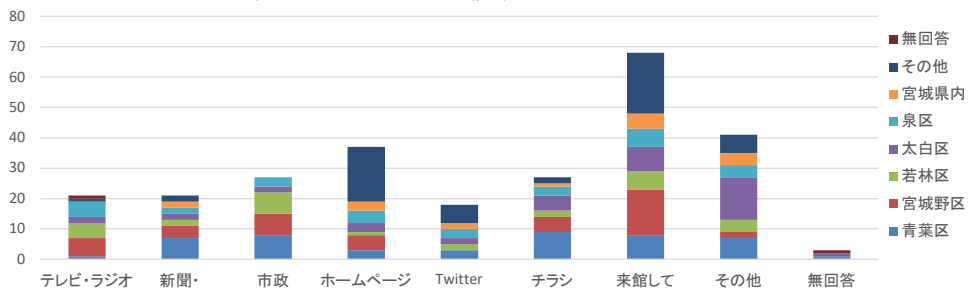

4 今回の企画展をどこで知ったか(複数回答) 居住地別