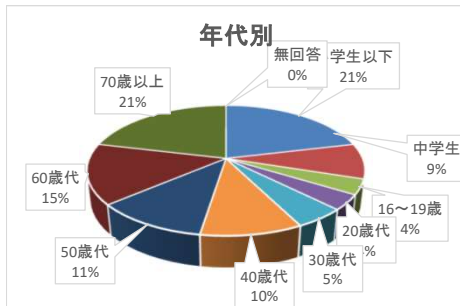

居住地別	電車	バス	自家用車	自転車・徒歩	その他	無回答
青葉区	11	4	11	15	1	2
宮城野区	6	0	7	26	0	1
若林区	6	3	6	12	1	0
太白区	7	13	10	4	3	1
泉区	10	7	5	3	1	0
宮城県内	7	0	8	1	0	1
その他	28	3	4	16	1	0
無回答	1	0	0	0	0	1
合計	76	30	51	77	7	6

7 また来館したいと思いますか

年代別	ぜひ来館したい	機会があれば	思わない	無回答
小学生以下	3	1	0	3
小・中学生	31	16	0	16
16～19歳	4	1	0	4
20歳代	7	13	0	2
30歳代	9	6	0	1
40歳代	18	6	0	1
50歳代	16	8	0	3
60歳代	20	13	0	4
70歳以上	22	13	0	3
無回答	1	0	0	2
合計	131	77	0	39

居住地別	ぜひ来館したい	機会があれば	思わない	無回答
青葉区	24	13	0	7
宮城野区	21	12	0	7
若林区	20	5	0	3
太白区	13	14	0	11
泉区	17	6	0	3
宮城県内	8	6	0	3
その他	28	21	0	3
無回答	0	0	0	2
合計	131	77	0	39

# 企画展「仙台の祭りと年中行事」アンケート集計結果

会期 令和5年4月29日～令和5年7月2日

来館者数:3,926名

回収枚数:80枚

## 1 性別、年代、居住地

年代別	女性	男性	無回答
小学生以下	10	7	0
中学生	3	4	0
16～19歳	1	2	0
20歳代	2	0	1
30歳代	1	2	1
40歳代	5	3	0
50歳代	4	5	0
60歳代	7	5	0
70歳以上	8	9	0
無回答	0	0	0
合計	41	37	2

青葉区	宮城野区	若林区	太白区	泉区	宮城県内	その他	無回答	合計
5	6	1	2	0	2	1	0	17
0	0	1	0	0	3	3	0	7
0	0	0	0	1	1	1	0	3
0	0	0	0	0	0	3	0	3
1	2	0	0	1	0	0	0	4
0	3	0	0	0	3	2	0	8
3	1	0	0	1	3	1	0	9
2	3	2	2	0	0	3	0	12
1	7	3	1	3	0	2	0	17
0	0	0	0	0	0	0	0	0
12	22	7	5	6	12	16	0	80