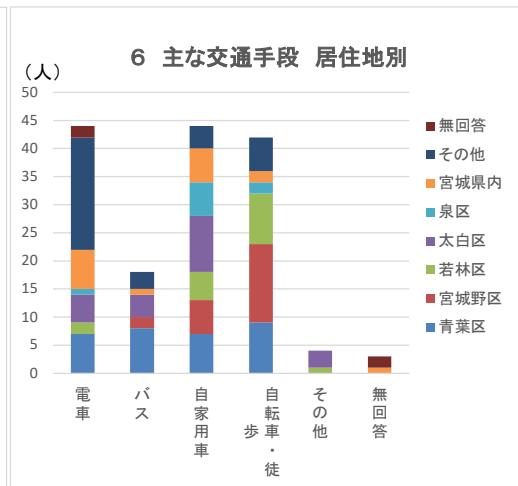

6 主な交通手段

年代別	電車	バス	自家用車	自転車・徒歩	その他	無回答
小学生以下	6	12	17	10	3	3
中学生	4	0	1	1	0	0
16～19歳	2	0	5	3	0	0
20歳代	11	4	4	6	0	0
30歳代	4	1	5	4	0	0
40歳代	4	0	2	3	0	0
50歳代	7	0	2	3	1	0
60歳代	4	0	4	6	0	0
70歳以上	1	1	4	6	0	0
無回答	1	0	0	0	0	0
合計	44	18	44	42	4	3

居住地別	電車	バス	自家用車	自転車・徒歩	その他	無回答
青葉区	7	8	7	9	0	0
宮城野区	0	2	6	14	0	0
若林区	2	0	5	9	1	0
太白区	5	4	10	0	3	0
泉区	1	0	6	2	0	0
宮城県内	7	1	6	2	0	1
その他	20	3	4	6	0	0
無回答	2	0	0	0	0	2
合計	44	18	44	42	4	3