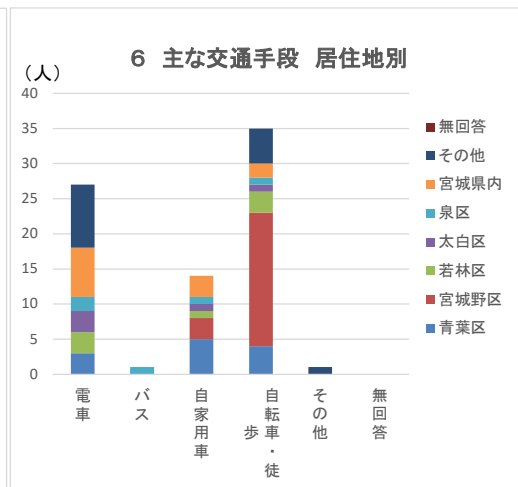

6 主な交通手段

年代別	電車	バス	自家用車	自転車・徒歩	その他	無回答
小学生以下	4	0	3	10	0	0
中学生	4	0	0	3	0	0
16～19歳	1	0	0	2	0	0
20歳代	2	0	0	0	0	0
30歳代	1	0	0	2	0	0
40歳代	3	0	2	3	0	0
50歳代	3	0	5	1	0	0
60歳代	4	0	2	6	0	0
70歳以上	5	1	2	8	1	0
無回答	0	0	0	0	0	0
合計	27	1	14	35	1	0

居住地別	電車	バス	自家用車	自転車・徒歩	その他	無回答
青葉区	3	0	5	4	0	0
宮城野区	0	0	3	19	0	0
若林区	3	0	1	3	0	0
太白区	3	0	1	1	0	0
泉区	2	1	1	1	0	0
宮城県内	7	0	3	2	0	0
その他	9	0	0	5	1	0
無回答	0	0	0	0	0	0
合計	27	1	14	35	1	0