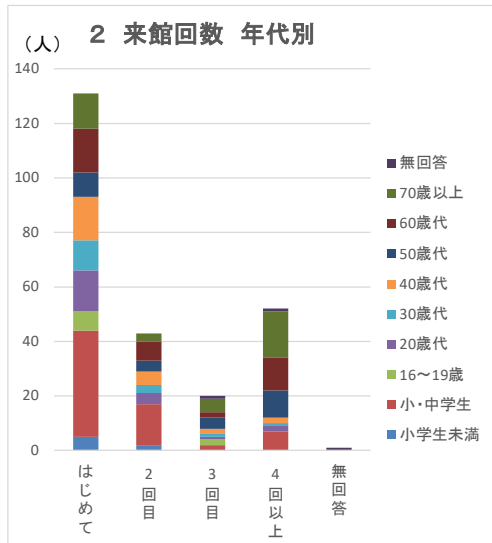

# 特別展「なつかし仙台5～いつか見た街・人・暮らし～」アンケート集計結果

会期 令和5年11月25日～令和6年4月14日

来館者数： 9350名

回収枚数： 270枚

## 1 性別、年代、居住地

年代別	女性	男性	無回答
小学生未満	5	2	0
小・中学生	36	27	0
16～19歳	6	2	1
20歳代	14	7	1
30歳代	11	5	0
40歳代	14	11	0
50歳代	13	14	0
60歳代	12	25	0
70歳以上	18	20	0
無回答	0	2	1
合計	129	115	3

青葉区	宮城野区	若林区	太白区	泉区	宮城県内	その他	無回答	合計
2	0	0	3	2	0	0	0	7
10	13	10	16	8	5	1	0	63
1	2	0	1	0	0	5	0	9
4	1	2	1	3	4	7	0	22
1	1	2	0	1	2	9	0	16
3	1	1	5	3	1	11	0	25
6	2	3	2	4	1	9	0	27
11	6	4	5	4	2	5	0	37
6	14	5	5	1	1	5	1	38
0	0	1	0	0	1	0	1	3
44	40	28	38	26	17	52	2	247

## 2 来館回数

年代別	はじめて	2回目	3回目	4回以上	無回答
小学生未満	5	2	0	0	0
小・中学生	39	15	2	7	0
16～19歳	7	0	2	0	0
20歳代	15	4	1	2	0
30歳代	11	3	1	1	0
40歳代	16	5	2	2	0
50歳代	9	4	4	10	0
60歳代	16	7	2	12	0
70歳以上	13	3	5	17	0
無回答	0	0	1	1	1
合計	131	43	20	52	1

居住地別	はじめて	2回目	3回目	4回以上	無回答
青葉区	22	9	2	11	0
宮城野区	13	4	5	18	0
若林区	16	6	1	5	0
太白区	16	11	5	6	0
泉区	15	5	3	3	0
宮城県内	10	2	1	4	0
その他	39	6	3	4	0
無回答	0	0	0	1	1
合計	131	43	20	52	1