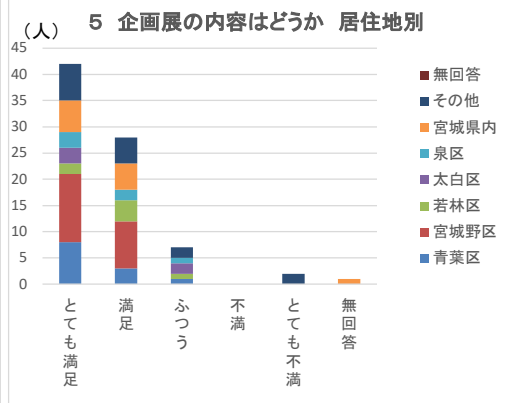

5 企画展の内容はいかがでしたか

年代別	とても満足	満足	ふつう	不満	とても不満	無回答
小学生以下	13	2	2	0	0	0
中学生	5	2	0	0	0	0
16～19歳	3	0	0	0	0	0
20歳代	1	1	1	0	0	0
30歳代	2	2	0	0	0	0
40歳代	1	6	0	0	0	1
50歳代	5	4	0	0	0	0
60歳代	7	3	1	0	1	0
70歳以上	5	8	3	0	1	0
無回答	0	0	0	0	0	0
合計	42	28	7	0	2	1

居住地別	とても満足	満足	ふつう	不満	とても不満	無回答
青葉区	8	3	1	0	0	0
宮城野区	13	9	0	0	0	0
若林区	2	4	1	0	0	0
太白区	3	0	2	0	0	0
泉区	3	2	1	0	0	0
宮城県内	6	5	0	0	0	1
その他	7	5	2	0	2	0
無回答	0	0	0	0	0	0
合計	42	28	7	0	2	1