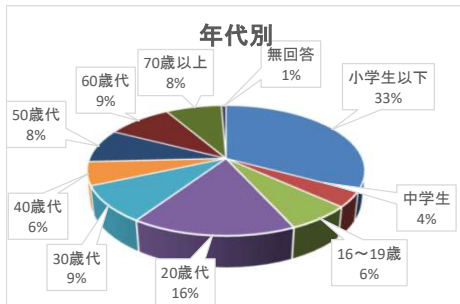

居住地別	電車	バス	自家用車	自転車・徒歩	その他	無回答
青葉区	3	0	5	4	0	0
宮城野区	0	0	3	19	0	0
若林区	3	0	1	3	0	0
太白区	3	0	1	1	0	0
泉区	2	1	1	1	0	0
宮城県内	7	0	3	2	0	0
その他	9	0	0	5	1	0
無回答	0	0	0	0	0	0
合計	27	1	14	35	1	0

7 また来館したいと思いますか

年代別	ぜひ来館した	機会があれば	思わない	無回答
小学生以下	13	4	0	0
中学生	2	5	0	0
16～19歳	2	1	0	0
20歳代	0	3	0	0
30歳代	3	1	0	0
40歳代	4	4	0	0
50歳代	7	2	0	0
60歳代	9	3	0	0
70歳以上	12	3	1	1
無回答	0	0	0	0
合計	52	26	1	1

居住地別	ぜひ来館した	機会があれば	思わない	無回答
青葉区	9	3	0	0
宮城野区	19	3	0	0
若林区	3	4	0	0
太白区	4	1	0	0
泉区	4	2	0	0
宮城県内	7	5	0	0
その他	6	8	1	1
無回答	0	0	0	0
合計	52	26	1	1

# 企画展「社交と嗜好品～交際の場の飲食物～」アンケート集計結果

会期 令和5年7月15日～令和5年11月12日

来館者数：9,661名

回収枚数：155枚

## 1 性別、年代、居住地

年代別	女性	男性	無回答
小学生以下	36	15	0
中学生	4	2	0
16～19歳	5	5	0
20歳代	16	9	0
30歳代	6	8	0
40歳代	4	5	0
50歳代	8	5	0
60歳代	3	11	0
70歳以上	4	8	0
無回答	1	0	0
合計	87	68	0

青葉区	宮城野区	若林区	太白区	泉区	宮城県内	その他	無回答	合計
18	8	6	10	2	4	0	3	51
0	0	0	0	1	4	1	0	6
2	1	2	1	1	2	1	0	10
6	1	0	0	1	4	13	0	25
0	3	1	5	0	1	4	0	14
1	3	1	0	1	0	3	0	9
1	0	2	3	1	0	5	1	13
1	3	2	2	2	0	4	0	14
2	3	3	1	0	2	1	0	12
0	0	0	0	0	0	1	0	1
31	22	17	22	9	17	33	4	155