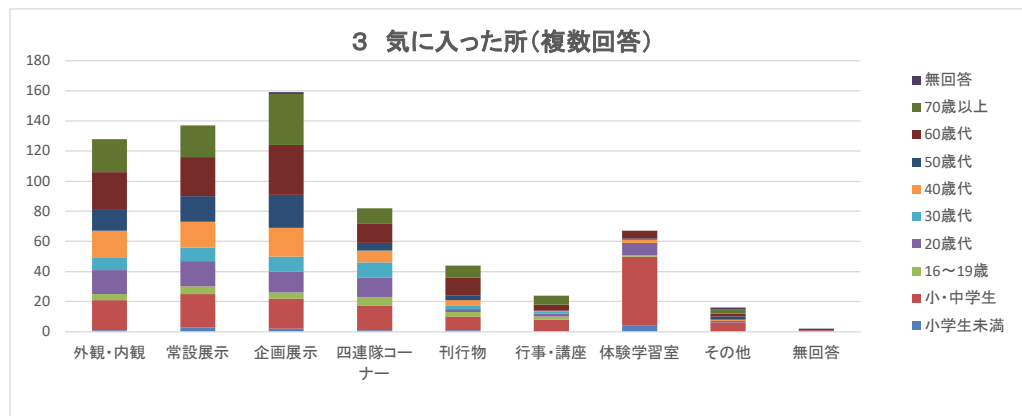

## 1 性別、年代、居住地

年代別	女性	男性	無回答
小学生未満	5	2	0
小・中学生	36	27	0
16～19歳	6	2	1
20歳代	14	7	1
30歳代	11	5	0
40歳代	14	11	0
50歳代	13	14	0
60歳代	12	25	0
70歳以上	18	20	0
無回答	0	2	1
合計	129	115	3

青葉区	宮城野区	若林区	太白区	泉区	宮城県内	その他	無回答	合計
2	0	0	3	2	0	0	0	7
10	13	10	16	8	5	1	0	63
1	2	0	1	0	0	5	0	9
4	1	2	1	3	4	7	0	22
1	1	2	0	1	2	9	0	16
3	1	1	5	3	1	11	0	25
6	2	3	2	4	1	9	0	27
11	6	4	5	4	2	5	0	37
6	14	5	5	1	1	5	1	38
0	0	1	0	0	1	0	1	3
44	40	28	38	26	17	52	2	247

## 2 来館回数

年代別	はじめて	2回目	3回目	4回以上	無回答
小学生未満	5	2	0	0	0
小・中学生	39	15	2	7	0
16～19歳	7	0	2	0	0
20歳代	15	4	1	2	0
30歳代	11	3	1	1	0
40歳代	16	5	2	2	0
50歳代	9	4	4	10	0
60歳代	16	7	2	12	0
70歳以上	13	3	5	17	0
無回答	0	0	1	1	1
合計	131	43	20	52	1

居住地別	はじめて	2回目	3回目	4回以上	無回答
青葉区	22	9	2	11	0
宮城野区	13	4	5	18	0
若林区	16	6	1	5	0
太白区	16	11	5	6	0
泉区	15	5	3	3	0
宮城県内	10	2	1	4	0
その他	39	6	3	4	0
無回答	0	0	0	1	1
合計	131	43	20	52	1

## 3 気に入ったところ(複数回答)

年代別	外観・内観	常設展示	企画展示	四連隊コーナー	刊行物	行事・講座	体験学習室	その他	無回答
小学生未満	1	3	2	1	1	0	4	0	0
小・中学生	20	22	20	16	9	8	46	6	1
16～19歳	4	5	4	6	3	2	1	0	0
20歳代	16	17	14	13	2	2	8	1	0
30歳代	8	9	10	10	2	1	0	0	0
40歳代	18	17	19	8	4	1	2	1	0
50歳代	14	17	22	5	3	0	1	2	0
60歳代	25	26	33	13	12	4	5	2	0
70歳以上	22	21	34	10	8	6	0	3	0
無回答	0	0	1	0	0	0	0	1	1
合計	128	137	159	82	44	24	67	16	2