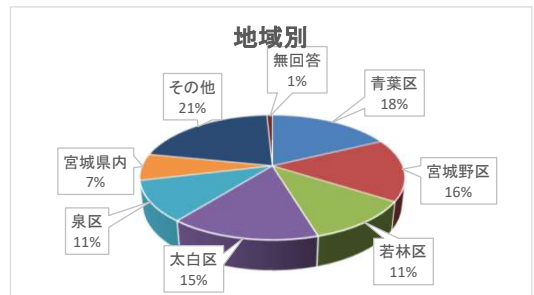

# 特別展「なつかし仙台5～いつか見た街・人・暮らし～」アンケート集計結果

会期 令和5年11月25日～令和6年4月14日

来館者数： 9350名

回収枚数： 270枚

## 1 性別、年代、居住地

年代別	女性	男性	無回答
小学生未満	5	2	0
小・中学生	36	27	0
16～19歳	6	2	1
20歳代	14	7	1
30歳代	11	5	0
40歳代	14	11	0
50歳代	13	14	0
60歳代	12	25	0
70歳以上	18	20	0
無回答	0	2	1
合計	129	115	3

青葉区	宮城野区	若林区	太白区	泉区	宮城県内	その他	無回答	合計
2	0	0	3	2	0	0	0	7
10	13	10	16	8	5	1	0	63
1	2	0	1	0	0	5	0	9
4	1	2	1	3	4	7	0	22
1	1	2	0	1	2	9	0	16
3	1	1	5	3	1	11	0	25
6	2	3	2	4	1	9	0	27
11	6	4	5	4	2	5	0	37
6	14	5	5	1	1	5	1	38
0	0	1	0	0	1	0	1	3
44	40	28	38	26	17	52	2	247

## 2 来館回数

年代別	はじめて	2回目	3回目	4回以上	無回答
小学生未満	5	2	0	0	0
小・中学生	39	15	2	7	0
16～19歳	7	0	2	0	0
20歳代	15	4	1	2	0
30歳代	11	3	1	1	0
40歳代	16	5	2	2	0
50歳代	9	4	4	10	0
60歳代	16	7	2	12	0
70歳以上	13	3	5	17	0
無回答	0	0	1	1	1
合計	131	43	20	52	1