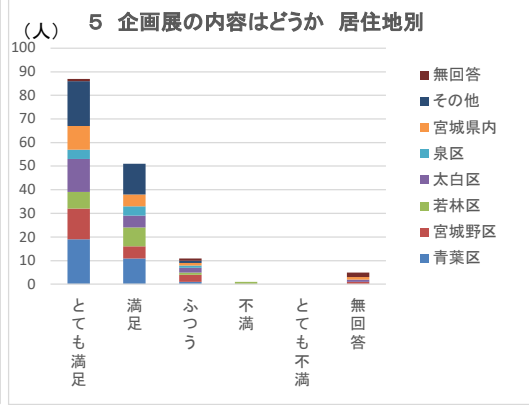

5 企画展の内容はいかがでしたか

年代別	とても満足	満足	ふつう	不満	とても不満	無回答
小学生以下	24	16	7	1	0	3
中学生	5	1	0	0	0	0
16～19歳	6	4	0	0	0	0
20歳代	16	9	0	0	0	0
30歳代	9	5	0	0	0	0
40歳代	6	2	1	0	0	0
50歳代	9	3	1	0	0	0
60歳代	6	6	1	0	0	1
70歳以上	6	4	1	0	0	1
無回答	0	1	0	0	0	0
合計	87	51	11	1	0	5

居住地別	とても満足	満足	ふつう	不満	とても不満	無回答
青葉区	19	11	1	0	0	0
宮城野区	13	5	3	0	0	1
若林区	7	8	1	1	0	0
太白区	14	5	2	0	0	1
泉区	4	4	1	0	0	0
宮城県内	10	5	1	0	0	1
その他	19	13	1	0	0	0
無回答	1	0	1	0	0	2
合計	87	51	11	1	0	5