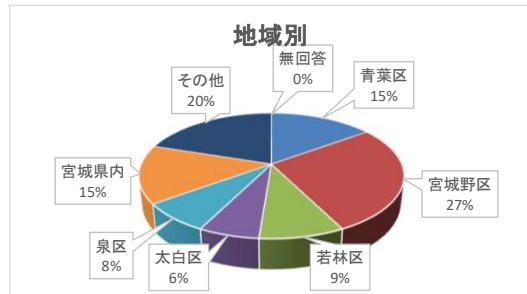

年代別	ぜひ来館したい	機会があれば	思わない	無回答
小学生以下	3	1	0	3
小・中学生	31	16	0	16
16～19歳	4	1	0	4
20歳代	7	13	0	2
30歳代	9	6	0	1
40歳代	18	6	0	1
50歳代	16	8	0	3
60歳代	20	13	0	4
70歳以上	22	13	0	3
無回答	1	0	0	2
合計	131	77	0	39

居住地別	ぜひ来館したい	機会があれば	思わない	無回答
青葉区	24	13	0	7
宮城野区	21	12	0	7
若林区	20	5	0	3
太白区	13	14	0	11
泉区	17	6	0	3
宮城県内	8	6	0	3
その他	28	21	0	3
無回答	0	0	0	2
合計	131	77	0	39

# 企画展「仙台の祭りと年中行事」アンケート集計結果

会期 令和5年4月29日～令和5年7月2日

来館者数:3,926名

回収枚数:80枚

## 1 性別、年代、居住地

年代別	女性	男性	無回答
小学生以下	10	7	0
中学生	3	4	0
16～19歳	1	2	0
20歳代	2	0	1
30歳代	1	2	1
40歳代	5	3	0
50歳代	4	5	0
60歳代	7	5	0
70歳以上	8	9	0
無回答	0	0	0
合計	41	37	2

青葉区	宮城野区	若林区	太白区	泉区	宮城県内	その他	無回答	合計
5	6	1	2	0	2	1	0	17
0	0	1	0	0	3	3	0	7
0	0	0	0	1	1	1	0	3
0	0	0	0	0	0	3	0	3
1	2	0	0	1	0	0	0	4
0	3	0	0	0	3	2	0	8
3	1	0	0	1	3	1	0	9
2	3	2	2	0	0	3	0	12
1	7	3	1	3	0	2	0	17
0	0	0	0	0	0	0	0	0
12	22	7	5	6	12	16	0	80

## 2 来館回数

年代別	はじめて	2回目	3回目	4回以上	無回答
小学生以下	8	3	5	1	0
中学生	7	0	0	0	0
16～19歳	2	1	0	0	0
20歳代	3	0	0	0	0
30歳代	2	0	1	1	0
40歳代	5	2	0	1	0
50歳代	2	0	1	6	0
60歳代	3	0	1	8	0
70歳以上	2	2	4	9	0
無回答	0	0	0	0	0
合計	34	8	12	26	0