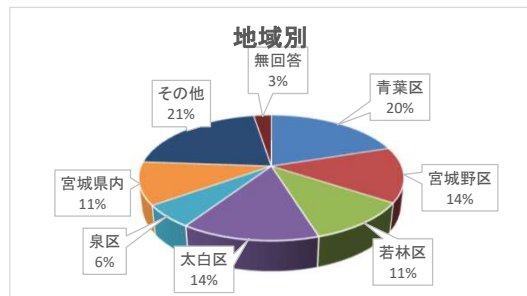

居住地別	ぜひ来館した	機会があれば	思わない	無回答
青葉区	9	3	0	0
宮城野区	19	3	0	0
若林区	3	4	0	0
太白区	4	1	0	0
泉区	4	2	0	0
宮城県内	7	5	0	0
その他	6	8	1	1
無回答	0	0	0	0
合計	52	26	1	1

# 企画展「社交と嗜好品～交際の場の飲食物～」アンケート集計結果

会期 令和5年7月15日～令和5年11月12日

来館者数：9,661名

回収枚数：155枚

## 1 性別、年代、居住地

年代別	女性	男性	無回答
小学生以下	36	15	0
中学生	4	2	0
16～19歳	5	5	0
20歳代	16	9	0
30歳代	6	8	0
40歳代	4	5	0
50歳代	8	5	0
60歳代	3	11	0
70歳以上	4	8	0
無回答	1	0	0
合計	87	68	0

青葉区	宮城野区	若林区	太白区	泉区	宮城県内	その他	無回答	合計
18	8	6	10	2	4	0	3	51
0	0	0	0	1	4	1	0	6
2	1	2	1	1	2	1	0	10
6	1	0	0	1	4	13	0	25
0	3	1	5	0	1	4	0	14
1	3	1	0	1	0	3	0	9
1	0	2	3	1	0	5	1	13
1	3	2	2	2	0	4	0	14
2	3	3	1	0	2	1	0	12
0	0	0	0	0	0	1	0	1
31	22	17	22	9	17	33	4	155

### 5 企画展の内容はいかがでしたか

年代別	とても満足	満足	ふつう	不満	とても不満	無回答
小学生以下	24	16	7	1	0	3
中学生	5	1	0	0	0	0
16～19歳	6	4	0	0	0	0
20歳代	16	9	0	0	0	0
30歳代	9	5	0	0	0	0
40歳代	6	2	1	0	0	0
50歳代	9	3	1	0	0	0
60歳代	6	6	1	0	0	1
70歳以上	6	4	1	0	0	1
無回答	0	1	0	0	0	0
合計	87	51	11	1	0	5