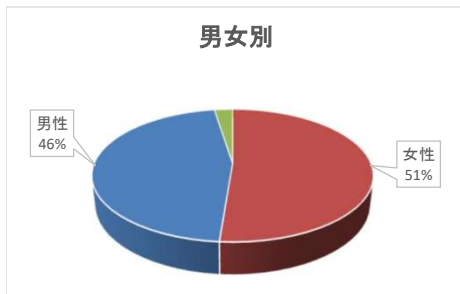

企画展「仙台の祭りと年中行事」アンケート集計結果

会期 令和5年4月29日～令和5年7月2日

来館者数:3,926名

回収枚数:80枚

1 性別、年代、居住地

年代別	女性	男性	無回答
小学生以下	10	7	0
中学生	3	4	0
16～19歳	1	2	0
20歳代	2	0	1
30歳代	1	2	1
40歳代	5	3	0
50歳代	4	5	0
60歳代	7	5	0
70歳以上	8	9	0
無回答	0	0	0
合計	41	37	2

青葉区	宮城野区	若林区	太白区	泉区	宮城県内	その他	無回答	合計
5	6	1	2	0	2	1	0	17
0	0	1	0	0	3	3	0	7
0	0	0	0	1	1	1	0	3
0	0	0	0	0	0	3	0	3
1	2	0	0	1	0	0	0	4
0	3	0	0	0	3	2	0	8
3	1	0	0	1	3	1	0	9
2	3	2	2	0	0	3	0	12
1	7	3	1	3	0	2	0	17
0	0	0	0	0	0	0	0	0
12	22	7	5	6	12	16	0	80

居住地(仙台市外)内訳

宮城県内
塩釜市(2名)・東松島市(1名)・岩沼市(3名)・名取市(2名)・多賀城市(1名)・登米市(1名)・丸森町(1名)

その他の都道府県
山形県(1名)・岩手県(1名)・秋田県(1名)・東京都(1名)・アメリカ合衆国(1名)・鹿児島県(1名)・千葉県(1名)・北海道(1名)・栃木県(1名)・埼玉県(2名)・滋賀県(1名)・中国(1名)・台湾(1名)