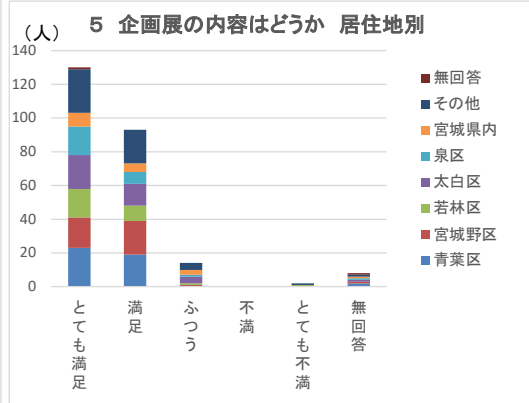

5 企画展の内容はいかがでしたか

年代別	とても満足	満足	ふつう	不満	とても不満	無回答
小学生未満	4	1	1	0	0	1
小・中学生	37	17	5	0	1	3
16～19歳	6	2	1	0	0	0
20歳代	9	10	2	0	0	1
30歳代	9	7	0	0	0	0
40歳代	13	10	2	0	0	0
50歳代	12	15	0	0	0	0
60歳代	18	17	1	0	0	1
70歳以上	22	14	1	0	1	0
無回答	0	0	1	0	0	2
合計	130	93	14	0	2	8

居住地別	とても満足	満足	ふつう	不満	とても不満	無回答
青葉区	23	19	0	0	0	2
宮城野区	18	20	1	0	0	1
若林区	17	9	1	0	1	0
太白区	20	13	4	0	0	1
泉区	17	7	1	0	0	1
宮城県内	8	5	3	0	0	1
その他	26	20	4	0	1	1
無回答	1	0	0	0	0	1
合計	130	93	14	0	2	8