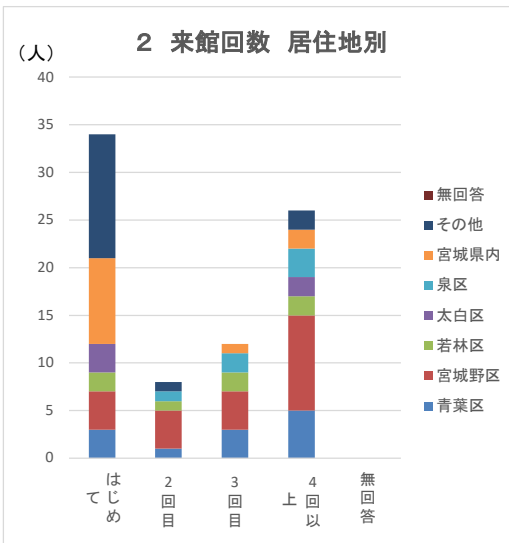

2 来館回数

年代別	はじめて	2回目	3回目	4回以上	無回答
小学生以下	8	3	5	1	0
中学生	7	0	0	0	0
16～19歳	2	1	0	0	0
20歳代	3	0	0	0	0
30歳代	2	0	1	1	0
40歳代	5	2	0	1	0
50歳代	2	0	1	6	0
60歳代	3	0	1	8	0
70歳以上	2	2	4	9	0
無回答	0	0	0	0	0
合計	34	8	12	26	0

居住地別	はじめて	2回目	3回目	4回以上	無回答
青葉区	3	1	3	5	0
宮城野区	4	4	4	10	0
若林区	2	1	2	2	0
太白区	3	0	0	2	0
泉区	0	1	2	3	0
宮城県内	9	0	1	2	0
その他	13	1	0	2	0
無回答	0	0	0	0	0
合計	34	8	12	26	0