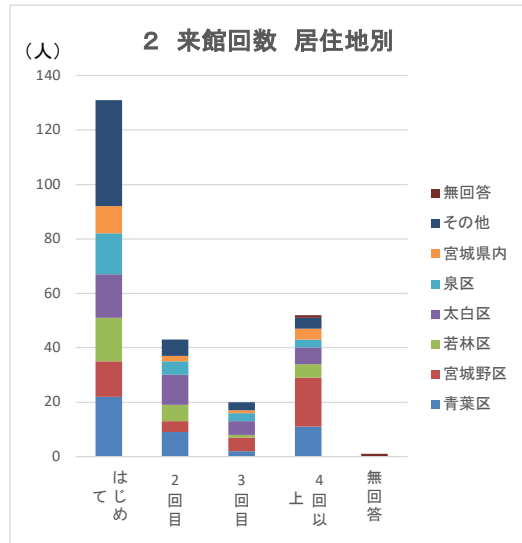

# 特別展「なつかし仙台5～いつか見た街・人・暮らし～」アンケート集計結果

会期 令和5年11月25日～令和6年4月14日

来館者数： 9350名

回収枚数： 270枚

## 1 性別、年代、居住地

年代別	女性	男性	無回答
小学生未満	5	2	0
小・中学生	36	27	0
16～19歳	6	2	1
20歳代	14	7	1
30歳代	11	5	0
40歳代	14	11	0
50歳代	13	14	0
60歳代	12	25	0
70歳以上	18	20	0
無回答	0	2	1
合計	129	115	3

青葉区	宮城野区	若林区	太白区	泉区	宮城県内	その他	無回答	合計
2	0	0	3	2	0	0	0	7
10	13	10	16	8	5	1	0	63
1	2	0	1	0	0	5	0	9
4	1	2	1	3	4	7	0	22
1	1	2	0	1	2	9	0	16
3	1	1	5	3	1	11	0	25
6	2	3	2	4	1	9	0	27
11	6	4	5	4	2	5	0	37
6	14	5	5	1	1	5	1	38
0	0	1	0	0	1	0	1	3
44	40	28	38	26	17	52	2	247

## 2 来館回数

年代別	はじめて	2回目	3回目	4回以上	無回答
小学生未満	5	2	0	0	0
小・中学生	39	15	2	7	0
16～19歳	7	0	2	0	0
20歳代	15	4	1	2	0
30歳代	11	3	1	1	0
40歳代	16	5	2	2	0
50歳代	9	4	4	10	0
60歳代	16	7	2	12	0
70歳以上	13	3	5	17	0
無回答	0	0	1	1	1
合計	131	43	20	52	1

## 3 気に入ったところ(複数回答)

年代別	外観・内観	常設展示	企画展示	四連隊コーナー	刊行物	行事・講座	体験学習室	その他	無回答
小学生未満	1	3	2	1	1	0	4	0	0
小・中学生	20	22	20	16	9	8	46	6	1
16～19歳	4	5	4	6	3	2	1	0	0
20歳代	16	17	14	13	2	2	8	1	0
30歳代	8	9	10	10	2	1	0	0	0
40歳代	18	17	19	8	4	1	2	1	0
50歳代	14	17	22	5	3	0	1	2	0
60歳代	25	26	33	13	12	4	5	2	0
70歳以上	22	21	34	10	8	6	0	3	0
無回答	0	0	1	0	0	0	0	1	1
合計	128	137	159	82	44	24	67	16	2