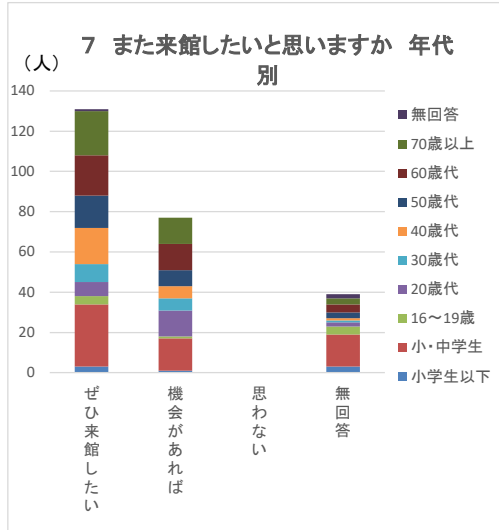

居住地別	とても満足	満足	ふつう	不満	とても不満	無回答
青葉区	23	19	0	0	0	2
宮城野区	18	20	1	0	0	1
若林区	17	9	1	0	1	0
太白区	20	13	4	0	0	1
泉区	17	7	1	0	0	1
宮城県内	8	5	3	0	0	1
その他	26	20	4	0	1	1
無回答	1	0	0	0	0	1
合計	130	93	14	0	2	8

## 6 主な交通手段

年代別	電車	バス	自家用車	自転車・徒歩	その他	無回答
小学生未満	1	1	3	2	0	0
小・中学生	10	19	15	14	2	3
16～19歳	2	2	2	3	0	0
20歳代	12	0	1	9	0	0
30歳代	8	1	3	4	0	0
40歳代	8	1	11	4	1	0
50歳代	11	0	6	7	3	0
60歳代	13	2	6	14	1	1
70歳以上	11	4	4	19	0	0
無回答	0	0	0	1	0	2
合計	76	30	51	77	7	6

居住地別	電車	バス	自家用車	自転車・徒歩	その他	無回答
青葉区	11	4	11	15	1	2
宮城野区	6	0	7	26	0	1
若林区	6	3	6	12	1	0
太白区	7	13	10	4	3	1
泉区	10	7	5	3	1	0
宮城県内	7	0	8	1	0	1
その他	28	3	4	16	1	0
無回答	1	0	0	0	0	1
合計	76	30	51	77	7	6

7 また来館したいと思いますか

年代別	ぜひ来館したい	機会があれば	思わない	無回答
小学生以下	3	1	0	3
小・中学生	31	16	0	16
16～19歳	4	1	0	4
20歳代	7	13	0	2
30歳代	9	6	0	1
40歳代	18	6	0	1
50歳代	16	8	0	3
60歳代	20	13	0	4
70歳以上	22	13	0	3
無回答	1	0	0	2
合計	131	77	0	39

居住地別	ぜひ来館したい	機会があれば	思わない	無回答
青葉区	24	13	0	7
宮城野区	21	12	0	7
若林区	20	5	0	3
太白区	13	14	0	11
泉区	17	6	0	3
宮城県内	8	6	0	3
その他	28	21	0	3
無回答	0	0	0	2
合計	131	77	0	39