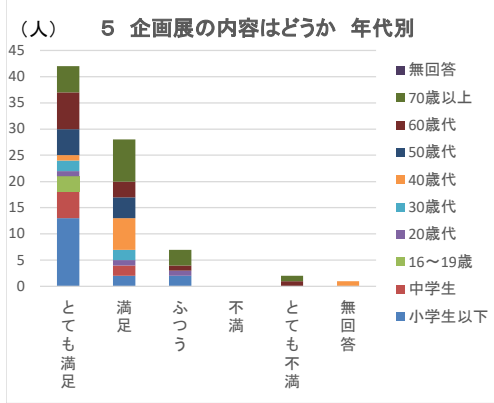

5 企画展の内容はいかがでしたか

年代別	とても満足	満足	ふつう	不満	とても不満	無回答
小学生以下	13	2	2	0	0	0
中学生	5	2	0	0	0	0
16～19歳	3	0	0	0	0	0
20歳代	1	1	1	0	0	0
30歳代	2	2	0	0	0	0
40歳代	1	6	0	0	0	1
50歳代	5	4	0	0	0	0
60歳代	7	3	1	0	1	0
70歳以上	5	8	3	0	1	0
無回答	0	0	0	0	0	0
合計	42	28	7	0	2	1

居住地別	とても満足	満足	ふつう	不満	とても不満	無回答
青葉区	8	3	1	0	0	0
宮城野区	13	9	0	0	0	0
若林区	2	4	1	0	0	0
太白区	3	0	2	0	0	0
泉区	3	2	1	0	0	0
宮城県内	6	5	0	0	0	1
その他	7	5	2	0	2	0
無回答	0	0	0	0	0	0
合計	42	28	7	0	2	1