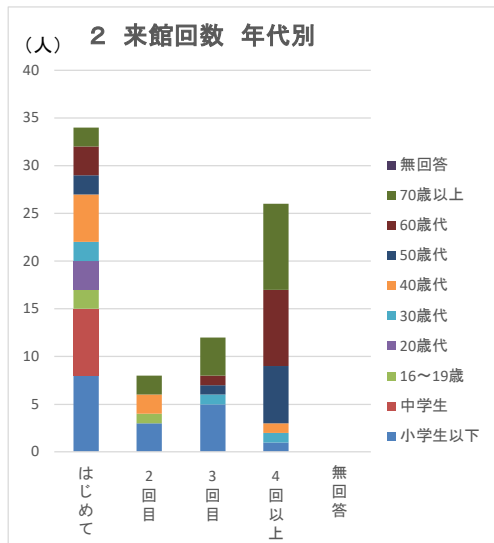

2 来館回数

年代別	はじめて	2回目	3回目	4回以上	無回答
小学生以下	8	3	5	1	0
中学生	7	0	0	0	0
16～19歳	2	1	0	0	0
20歳代	3	0	0	0	0
30歳代	2	0	1	1	0
40歳代	5	2	0	1	0
50歳代	2	0	1	6	0
60歳代	3	0	1	8	0
70歳以上	2	2	4	9	0
無回答	0	0	0	0	0
合計	34	8	12	26	0

居住地別	はじめて	2回目	3回目	4回以上	無回答
青葉区	3	1	3	5	0
宮城野区	4	4	4	10	0
若林区	2	1	2	2	0
太白区	3	0	0	2	0
泉区	0	1	2	3	0
宮城県内	9	0	1	2	0
その他	13	1	0	2	0
無回答	0	0	0	0	0
合計	34	8	12	26	0