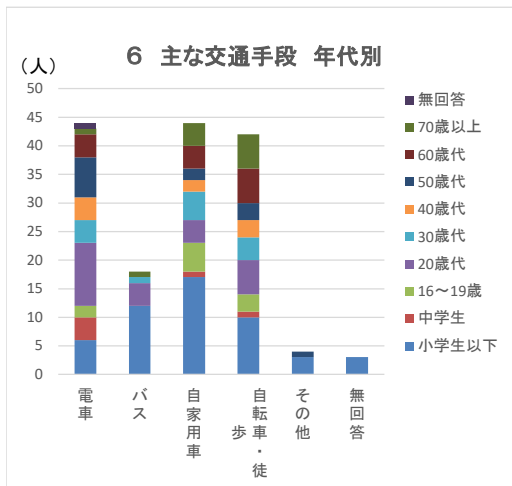

6 主な交通手段

年代別	電車	バス	自家用車	自転車・徒歩	その他	無回答
小学生以下	6	12	17	10	3	3
中学生	4	0	1	1	0	0
16～19歳	2	0	5	3	0	0
20歳代	11	4	4	6	0	0
30歳代	4	1	5	4	0	0
40歳代	4	0	2	3	0	0
50歳代	7	0	2	3	1	0
60歳代	4	0	4	6	0	0
70歳以上	1	1	4	6	0	0
無回答	1	0	0	0	0	0
合計	44	18	44	42	4	3

居住地別	電車	バス	自家用車	自転車・徒歩	その他	無回答
青葉区	7	8	7	9	0	0
宮城野区	0	2	6	14	0	0
若林区	2	0	5	9	1	0
太白区	5	4	10	0	3	0
泉区	1	0	6	2	0	0
宮城県内	7	1	6	2	0	1
その他	20	3	4	6	0	0
無回答	2	0	0	0	0	2
合計	44	18	44	42	4	3