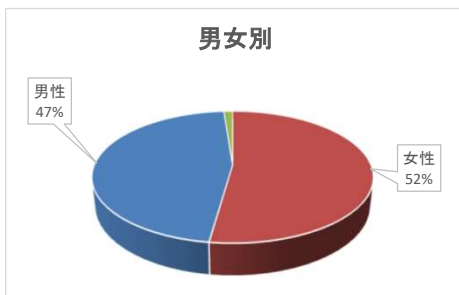

# 特別展「なつかし仙台5～いつか見た街・人・暮らし～」アンケート集計結果

会期 令和5年11月25日～令和6年4月14日

来館者数： 9350名

回収枚数： 270枚

## 1 性別、年代、居住地

年代別	女性	男性	無回答
小学生未満	5	2	0
小・中学生	36	27	0
16～19歳	6	2	1
20歳代	14	7	1
30歳代	11	5	0
40歳代	14	11	0
50歳代	13	14	0
60歳代	12	25	0
70歳以上	18	20	0
無回答	0	2	1
合計	129	115	3

青葉区	宮城野区	若林区	太白区	泉区	宮城県内	その他	無回答	合計
2	0	0	3	2	0	0	0	7
10	13	10	16	8	5	1	0	63
1	2	0	1	0	0	5	0	9
4	1	2	1	3	4	7	0	22
1	1	2	0	1	2	9	0	16
3	1	1	5	3	1	11	0	25
6	2	3	2	4	1	9	0	27
11	6	4	5	4	2	5	0	37
6	14	5	5	1	1	5	1	38
0	0	1	0	0	1	0	1	3
44	40	28	38	26	17	52	2	247

## 2 来館回数

年代別	はじめて	2回目	3回目	4回以上	無回答
小学生未満	5	2	0	0	0
小・中学生	39	15	2	7	0
16～19歳	7	0	2	0	0
20歳代	15	4	1	2	0
30歳代	11	3	1	1	0
40歳代	16	5	2	2	0
50歳代	9	4	4	10	0
60歳代	16	7	2	12	0
70歳以上	13	3	5	17	0
無回答	0	0	1	1	1
合計	131	43	20	52	1