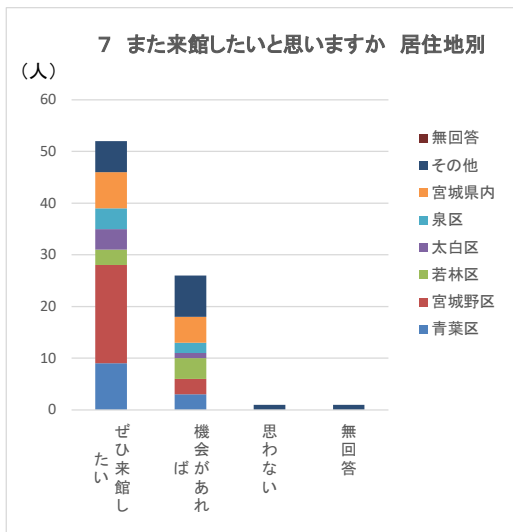

7 また来館したいと思いますか

年代別	ぜひ来館した	機会があれば	思わない	無回答
小学生以下	13	4	0	0
中学生	2	5	0	0
16～19歳	2	1	0	0
20歳代	0	3	0	0
30歳代	3	1	0	0
40歳代	4	4	0	0
50歳代	7	2	0	0
60歳代	9	3	0	0
70歳以上	12	3	1	1
無回答	0	0	0	0
合計	52	26	1	1

居住地別	ぜひ来館した	機会があれば	思わない	無回答
青葉区	9	3	0	0
宮城野区	19	3	0	0
若林区	3	4	0	0
太白区	4	1	0	0
泉区	4	2	0	0
宮城県内	7	5	0	0
その他	6	8	1	1
無回答	0	0	0	0
合計	52	26	1	1