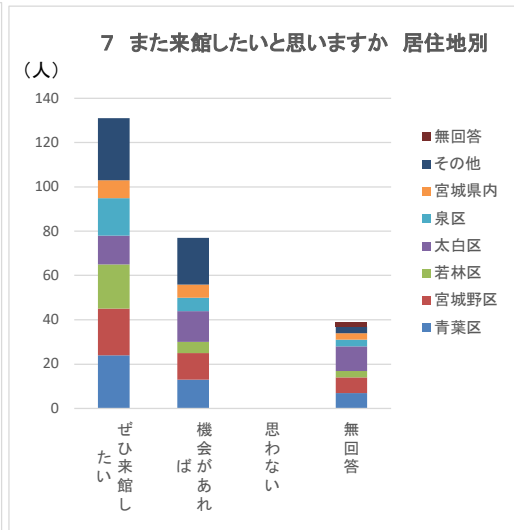

居住地別	とても満足	満足	ふつう	不満	とても不満	無回答
青葉区	23	19	0	0	0	2
宮城野区	18	20	1	0	0	1
若林区	17	9	1	0	1	0
太白区	20	13	4	0	0	1
泉区	17	7	1	0	0	1
宮城県内	8	5	3	0	0	1
その他	26	20	4	0	1	1
無回答	1	0	0	0	0	1
合計	130	93	14	0	2	8

## 6 主な交通手段

年代別	電車	バス	自家用車	自転車・徒歩	その他	無回答
小学生未満	1	1	3	2	0	0
小・中学生	10	19	15	14	2	3
16～19歳	2	2	2	3	0	0
20歳代	12	0	1	9	0	0
30歳代	8	1	3	4	0	0
40歳代	8	1	11	4	1	0
50歳代	11	0	6	7	3	0
60歳代	13	2	6	14	1	1
70歳以上	11	4	4	19	0	0
無回答	0	0	0	1	0	2
合計	76	30	51	77	7	6

居住地別	電車	バス	自家用車	自転車・徒歩	その他	無回答
青葉区	11	4	11	15	1	2
宮城野区	6	0	7	26	0	1
若林区	6	3	6	12	1	0
太白区	7	13	10	4	3	1
泉区	10	7	5	3	1	0
宮城県内	7	0	8	1	0	1
その他	28	3	4	16	1	0
無回答	1	0	0	0	0	1
合計	76	30	51	77	7	6

7 また来館したいと思いますか

年代別	ぜひ来館したい	機会があれば	思わない	無回答
小学生以下	3	1	0	3
小・中学生	31	16	0	16
16～19歳	4	1	0	4
20歳代	7	13	0	2
30歳代	9	6	0	1
40歳代	18	6	0	1
50歳代	16	8	0	3
60歳代	20	13	0	4
70歳以上	22	13	0	3
無回答	1	0	0	2
合計	131	77	0	39

居住地別	ぜひ来館したい	機会があれば	思わない	無回答
青葉区	24	13	0	7
宮城野区	21	12	0	7
若林区	20	5	0	3
太白区	13	14	0	11
泉区	17	6	0	3
宮城県内	8	6	0	3
その他	28	21	0	3
無回答	0	0	0	2
合計	131	77	0	39