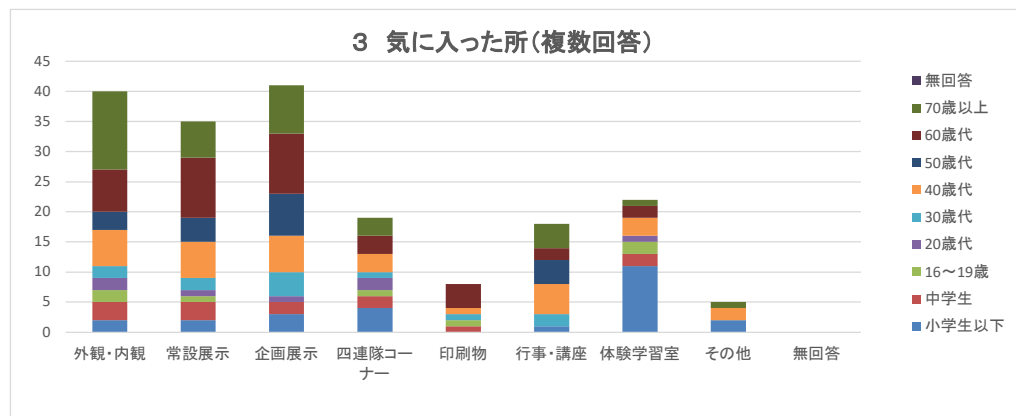

## 1 性別、年代、居住地

年代別	女性	男性	無回答
小学生以下	10	7	0
中学生	3	4	0
16～19歳	1	2	0
20歳代	2	0	1
30歳代	1	2	1
40歳代	5	3	0
50歳代	4	5	0
60歳代	7	5	0
70歳以上	8	9	0
無回答	0	0	0
合計	41	37	2

青葉区	宮城野区	若林区	太白区	泉区	宮城県内	その他	無回答	合計
5	6	1	2	0	2	1	0	17
0	0	1	0	0	3	3	0	7
0	0	0	0	1	1	1	0	3
0	0	0	0	0	0	3	0	3
1	2	0	0	1	0	0	0	4
0	3	0	0	0	3	2	0	8
3	1	0	0	1	3	1	0	9
2	3	2	2	0	0	3	0	12
1	7	3	1	3	0	2	0	17
0	0	0	0	0	0	0	0	0
12	22	7	5	6	12	16	0	80

## 2 来館回数

年代別	はじめて	2回目	3回目	4回以上	無回答
小学生以下	8	3	5	1	0
中学生	7	0	0	0	0
16～19歳	2	1	0	0	0
20歳代	3	0	0	0	0
30歳代	2	0	1	1	0
40歳代	5	2	0	1	0
50歳代	2	0	1	6	0
60歳代	3	0	1	8	0
70歳以上	2	2	4	9	0
無回答	0	0	0	0	0
合計	34	8	12	26	0

居住地別	はじめて	2回目	3回目	4回以上	無回答
青葉区	3	1	3	5	0
宮城野区	4	4	4	10	0
若林区	2	1	2	2	0
太白区	3	0	0	2	0
泉区	0	1	2	3	0
宮城県内	9	0	1	2	0
その他	13	1	0	2	0
無回答	0	0	0	0	0
合計	34	8	12	26	0

## 3 気に入ったところ(複数回答)

年代別	外観・内観	常設展示	企画展示	四連隊コーナー	印刷物	行事・講座	体験学習室	その他	無回答
小学生以下	2	2	3	4	0	1	11	2	0
中学生	3	3	2	2	1	0	2	0	0
16～19歳	2	1	0	1	1	0	2	0	0
20歳代	2	1	1	2	0	0	1	0	0
30歳代	2	2	4	1	1	2	0	0	0
40歳代	6	6	6	3	1	5	3	2	0
50歳代	3	4	7	0	0	4	0	0	0
60歳代	7	10	10	3	4	2	2	0	0
70歳以上	13	6	8	3	0	4	1	1	0
無回答	0	0	0	0	0	0	0	0	0
合計	40	35	41	19	8	18	22	5	0