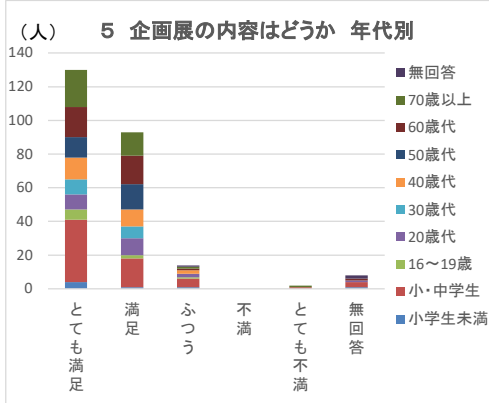

5 企画展の内容はいかがでしたか

年代別	とても満足	満足	ふつう	不満	とても不満	無回答
小学生未満	4	1	1	0	0	1
小・中学生	37	17	5	0	1	3
16～19歳	6	2	1	0	0	0
20歳代	9	10	2	0	0	1
30歳代	9	7	0	0	0	0
40歳代	13	10	2	0	0	0
50歳代	12	15	0	0	0	0
60歳代	18	17	1	0	0	1
70歳以上	22	14	1	0	1	0
無回答	0	0	1	0	0	2
合計	130	93	14	0	2	8

居住地別	とても満足	満足	ふつう	不満	とても不満	無回答
青葉区	23	19	0	0	0	2
宮城野区	18	20	1	0	0	1
若林区	17	9	1	0	1	0
太白区	20	13	4	0	0	1
泉区	17	7	1	0	0	1
宮城県内	8	5	3	0	0	1
その他	26	20	4	0	1	1
無回答	1	0	0	0	0	1
合計	130	93	14	0	2	8