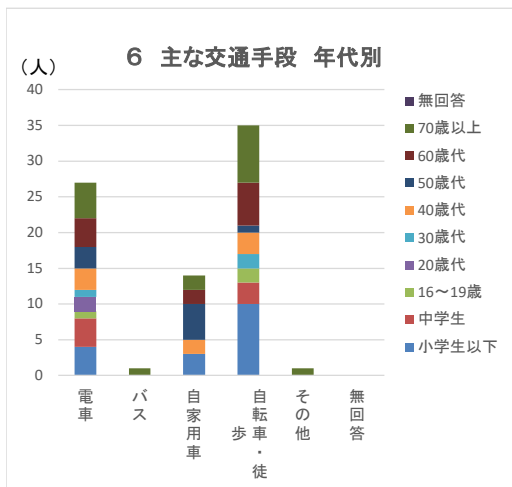

6 主な交通手段

年代別	電車	バス	自家用車	自転車・徒歩	その他	無回答
小学生以下	4	0	3	10	0	0
中学生	4	0	0	3	0	0
16～19歳	1	0	0	2	0	0
20歳代	2	0	0	0	0	0
30歳代	1	0	0	2	0	0
40歳代	3	0	2	3	0	0
50歳代	3	0	5	1	0	0
60歳代	4	0	2	6	0	0
70歳以上	5	1	2	8	1	0
無回答	0	0	0	0	0	0
合計	27	1	14	35	1	0

居住地別	電車	バス	自家用車	自転車・徒歩	その他	無回答
青葉区	3	0	5	4	0	0
宮城野区	0	0	3	19	0	0
若林区	3	0	1	3	0	0
太白区	3	0	1	1	0	0
泉区	2	1	1	1	0	0
宮城県内	7	0	3	2	0	0
その他	9	0	0	5	1	0
無回答	0	0	0	0	0	0
合計	27	1	14	35	1	0