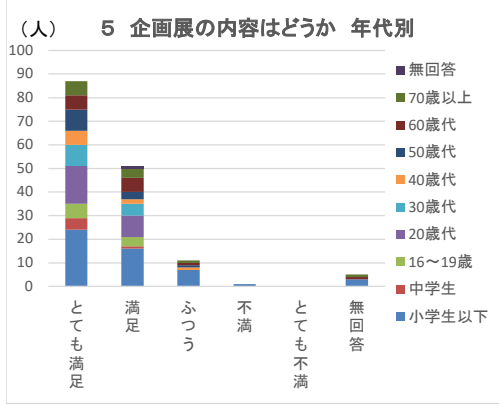

5 企画展の内容はいかがでしたか

年代別	とても満足	満足	ふつう	不満	とても不満	無回答
小学生以下	24	16	7	1	0	3
中学生	5	1	0	0	0	0
16～19歳	6	4	0	0	0	0
20歳代	16	9	0	0	0	0
30歳代	9	5	0	0	0	0
40歳代	6	2	1	0	0	0
50歳代	9	3	1	0	0	0
60歳代	6	6	1	0	0	1
70歳以上	6	4	1	0	0	1
無回答	0	1	0	0	0	0
合計	87	51	11	1	0	5

居住地別	とても満足	満足	ふつう	不満	とても不満	無回答
青葉区	19	11	1	0	0	0
宮城野区	13	5	3	0	0	1
若林区	7	8	1	1	0	0
太白区	14	5	2	0	0	1
泉区	4	4	1	0	0	0
宮城県内	10	5	1	0	0	1
その他	19	13	1	0	0	0
無回答	1	0	1	0	0	2
合計	87	51	11	1	0	5