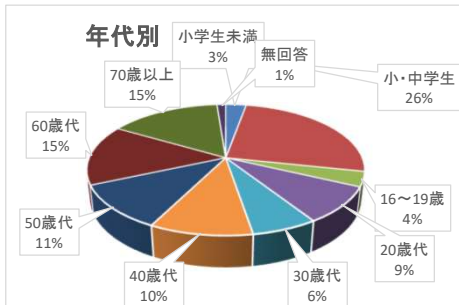

# 特別展「なつかし仙台5～いつか見た街・人・暮らし～」アンケート集計結果

会期 令和5年11月25日～令和6年4月14日

来館者数： 9350名

回収枚数： 270枚

## 1 性別、年代、居住地

年代別	女性	男性	無回答
小学生未満	5	2	0
小・中学生	36	27	0
16～19歳	6	2	1
20歳代	14	7	1
30歳代	11	5	0
40歳代	14	11	0
50歳代	13	14	0
60歳代	12	25	0
70歳以上	18	20	0
無回答	0	2	1
合計	129	115	3

青葉区	宮城野区	若林区	太白区	泉区	宮城県内	その他	無回答	合計
2	0	0	3	2	0	0	0	7
10	13	10	16	8	5	1	0	63
1	2	0	1	0	0	5	0	9
4	1	2	1	3	4	7	0	22
1	1	2	0	1	2	9	0	16
3	1	1	5	3	1	11	0	25
6	2	3	2	4	1	9	0	27
11	6	4	5	4	2	5	0	37
6	14	5	5	1	1	5	1	38
0	0	1	0	0	1	0	1	3
44	40	28	38	26	17	52	2	247

## 2 来館回数

年代別	はじめて	2回目	3回目	4回以上	無回答
小学生未満	5	2	0	0	0
小・中学生	39	15	2	7	0
16～19歳	7	0	2	0	0
20歳代	15	4	1	2	0
30歳代	11	3	1	1	0
40歳代	16	5	2	2	0
50歳代	9	4	4	10	0
60歳代	16	7	2	12	0
70歳以上	13	3	5	17	0
無回答	0	0	1	1	1
合計	131	43	20	52	1