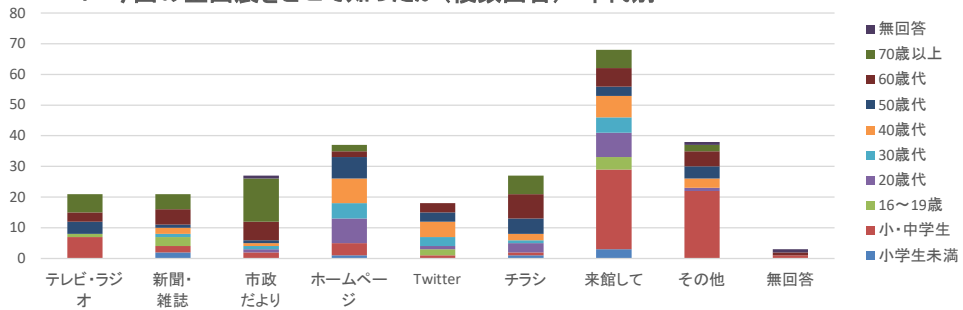

居住地別	はじめて	2回目	3回目	4回以上	無回答
青葉区	22	9	2	11	0
宮城野区	13	4	5	18	0
若林区	16	6	1	5	0
太白区	16	11	5	6	0
泉区	15	5	3	3	0
宮城県内	10	2	1	4	0
その他	39	6	3	4	0
無回答	0	0	0	1	1
合計	131	43	20	52	1

## 3 気に入ったところ(複数回答)

年代別	外観・内観	常設展示	企画展示	四連隊コーナー	刊行物	行事・講座	体験学習室	その他	無回答
小学生未満	1	3	2	1	1	0	4	0	0
小・中学生	20	22	20	16	9	8	46	6	1
16～19歳	4	5	4	6	3	2	1	0	0
20歳代	16	17	14	13	2	2	8	1	0
30歳代	8	9	10	10	2	1	0	0	0
40歳代	18	17	19	8	4	1	2	1	0
50歳代	14	17	22	5	3	0	1	2	0
60歳代	25	26	33	13	12	4	5	2	0
70歳以上	22	21	34	10	8	6	0	3	0
無回答	0	0	1	0	0	0	0	1	1
合計	128	137	159	82	44	24	67	16	2

#### 4 今回の企画展をどこで知ったか(複数回答)

年代別	テレビ・ラジオ	新聞・雑誌	市政だより	ホームページ	Twitter	チラシ	来館して	その他	無回答
小学生未満	0	2	0	1	0	1	3	0	0
小・中学生	7	2	2	4	1	1	26	22	1
16～19歳	1	3	0	0	2	0	4	0	0
20歳代	0	0	1	8	1	3	8	1	0
30歳代	0	1	1	5	3	1	5	0	0
40歳代	0	2	1	8	5	2	7	3	0
50歳代	4	1	1	7	3	5	3	4	0
60歳代	3	5	6	2	3	8	6	5	1
70歳以上	6	5	14	2	0	6	6	2	0
無回答	0	0	1	0	0	0	0	1	1
合計	21	21	27	37	18	27	68	38	3

#### 4 今回の企画展をどこで知ったか(複数回答) 年代別

居住地別	テレビ・ラジオ	新聞・雑誌	市政だより	ホームページ	Twitter	チラシ	来館して	その他	無回答
青葉区	1	7	8	3	3	9	8	7	1
宮城野区	6	4	7	5	0	5	15	2	0
若林区	5	2	7	1	2	2	6	4	0
太白区	2	2	2	3	2	5	8	14	1
泉区	5	2	3	4	3	3	6	4	0
宮城県内	0	2	0	3	2	1	5	4	0
その他	1	2	0	18	6	2	20	6	0
無回答	1	0	0	0	0	0	0	0	1
合計	21	21	27	37	18	27	68	41	3