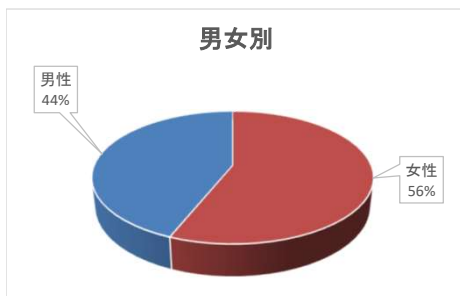

企画展「社交と嗜好品～交際の場の飲食物～」アンケート集計結果

会期 令和5年7月15日～令和5年11月12日

来館者数：9,661名

回収枚数：155枚

1 性別、年代、居住地

年代別	女性	男性	無回答
小学生以下	36	15	0
中学生	4	2	0
16～19歳	5	5	0
20歳代	16	9	0
30歳代	6	8	0
40歳代	4	5	0
50歳代	8	5	0
60歳代	3	11	0
70歳以上	4	8	0
無回答	1	0	0
合計	87	68	0

青葉区	宮城野区	若林区	太白区	泉区	宮城県内	その他	無回答	合計
18	8	6	10	2	4	0	3	51
0	0	0	0	1	4	1	0	6
2	1	2	1	1	2	1	0	10
6	1	0	0	1	4	13	0	25
0	3	1	5	0	1	4	0	14
1	3	1	0	1	0	3	0	9
1	0	2	3	1	0	5	1	13
1	3	2	2	2	0	4	0	14
2	3	3	1	0	2	1	0	12
0	0	0	0	0	0	1	0	1
31	22	17	22	9	17	33	4	155

居住地(仙台市外)内訳

宮城県内
多賀城市(2名) 気仙沼市(1名) 石巻市(3名) 松島町(2名)
塩釜市(1名) 登米市(1名) 利府町(1名) 名取市(1名) 富谷市(3名)

その他の都道府県
神奈川県(4名) 山形県(2名) 東京都(9名) フランス(1名)
秋田県(1名) 広島県(1名) ラトビア(1名) 兵庫県(1名) 北海道(1名)