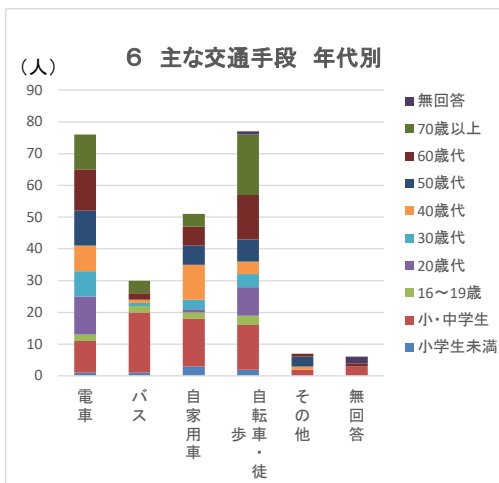

6 主な交通手段

年代別	電車	バス	自家用車	自転車・徒歩	その他	無回答
小学生未満	1	1	3	2	0	0
小・中学生	10	19	15	14	2	3
16～19歳	2	2	2	3	0	0
20歳代	12	0	1	9	0	0
30歳代	8	1	3	4	0	0
40歳代	8	1	11	4	1	0
50歳代	11	0	6	7	3	0
60歳代	13	2	6	14	1	1
70歳以上	11	4	4	19	0	0
無回答	0	0	0	1	0	2
合計	76	30	51	77	7	6

居住地別	電車	バス	自家用車	自転車・徒歩	その他	無回答
青葉区	11	4	11	15	1	2
宮城野区	6	0	7	26	0	1
若林区	6	3	6	12	1	0
太白区	7	13	10	4	3	1
泉区	10	7	5	3	1	0
宮城県内	7	0	8	1	0	1
その他	28	3	4	16	1	0
無回答	1	0	0	0	0	1
合計	76	30	51	77	7	6