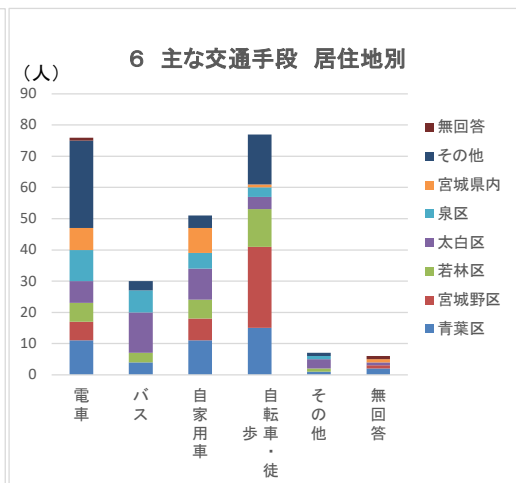

6 主な交通手段

年代別	電車	バス	自家用車	自転車・徒歩	その他	無回答
小学生未満	1	1	3	2	0	0
小・中学生	10	19	15	14	2	3
16～19歳	2	2	2	3	0	0
20歳代	12	0	1	9	0	0
30歳代	8	1	3	4	0	0
40歳代	8	1	11	4	1	0
50歳代	11	0	6	7	3	0
60歳代	13	2	6	14	1	1
70歳以上	11	4	4	19	0	0
無回答	0	0	0	1	0	2
合計	76	30	51	77	7	6

居住地別	電車	バス	自家用車	自転車・徒歩	その他	無回答
青葉区	11	4	11	15	1	2
宮城野区	6	0	7	26	0	1
若林区	6	3	6	12	1	0
太白区	7	13	10	4	3	1
泉区	10	7	5	3	1	0
宮城県内	7	0	8	1	0	1
その他	28	3	4	16	1	0
無回答	1	0	0	0	0	1
合計	76	30	51	77	7	6