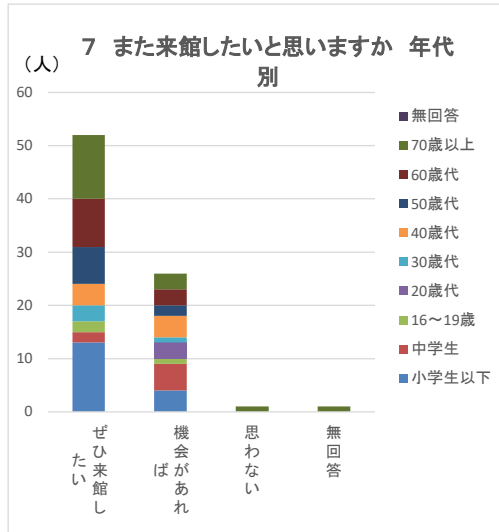

7 また来館したいと思いますか

年代別	ぜひ来館した	機会があれば	思わない	無回答
小学生以下	13	4	0	0
中学生	2	5	0	0
16～19歳	2	1	0	0
20歳代	0	3	0	0
30歳代	3	1	0	0
40歳代	4	4	0	0
50歳代	7	2	0	0
60歳代	9	3	0	0
70歳以上	12	3	1	1
無回答	0	0	0	0
合計	52	26	1	1

居住地別	ぜひ来館した	機会があれば	思わない	無回答
青葉区	9	3	0	0
宮城野区	19	3	0	0
若林区	3	4	0	0
太白区	4	1	0	0
泉区	4	2	0	0
宮城県内	7	5	0	0
その他	6	8	1	1
無回答	0	0	0	0
合計	52	26	1	1