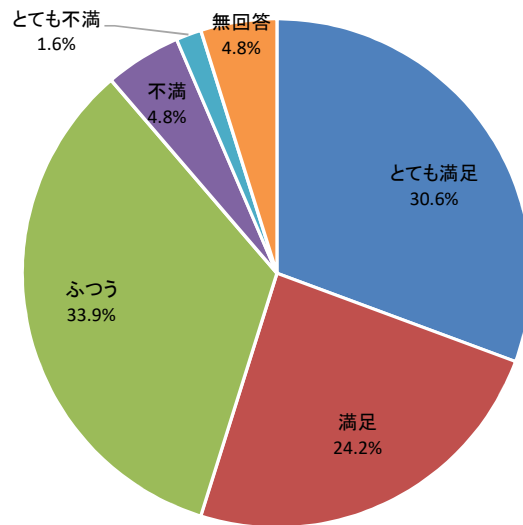

展示の情報は入手しやすかったですか