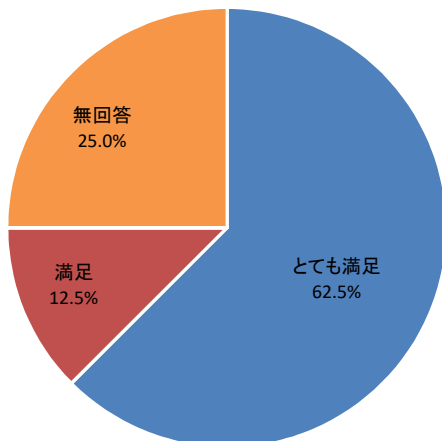

会場の利用しやすさはいかがですか