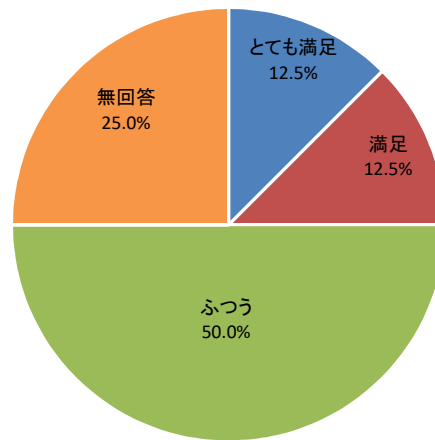

講座の情報は入手しやすかったですか