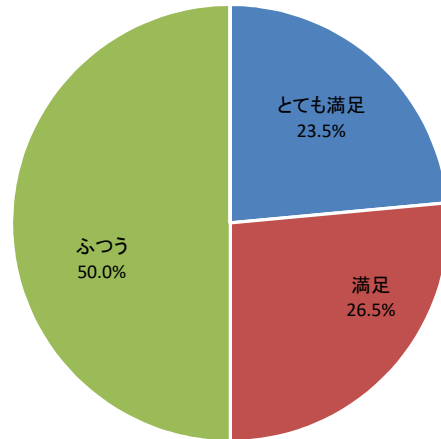

# 令和2年度利用者アンケート せんだいメディアテーク [施設貸出12月]

[回答数 34]

使用施設	オープンスクエア	2f会議室	5fギャラリー	7f会議室	スタジオシアター
	0	10	0	23	1

使用料はいかがですか

施設の広報や使用申込方法はいかがですか

施設の利用しやすさはいかがですか

職員の対応はいかがですか

総合的な満足度はどれに当てはまりますか

# 令和2年度利用者アンケートせんだいメディアテーク バリアフリーデザイン

[回答数 8]