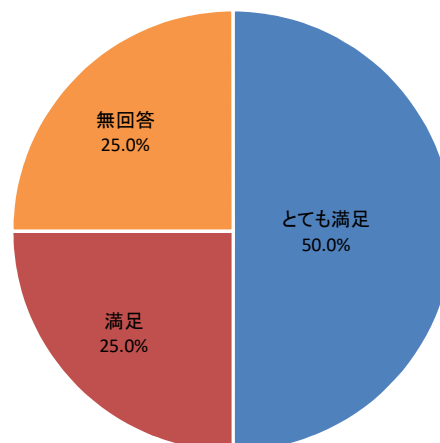

職員の対応はいかがですか