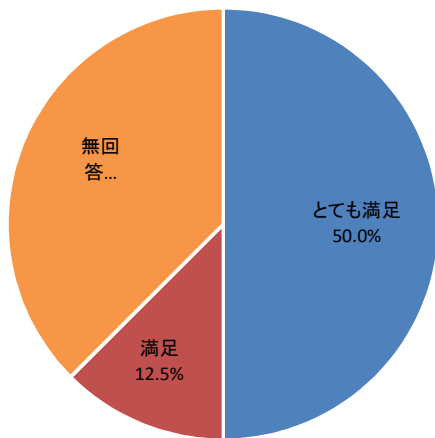

令和2年度利用者アンケートせんだいメディアテーク バリアフリーデザイン

[回答数 8]

講座の内容はいかがですか