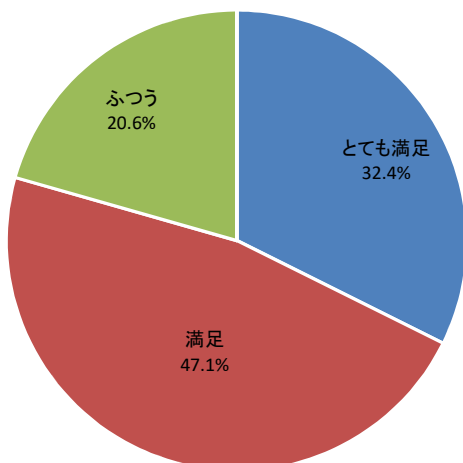

# 令和2年度利用者アンケート せんだいメディアテーク [施設貸出12月]

[回答数 34]

使用施設	オープンスクエア	2f会議室	5fギャラリー	7f会議室	スタジオシアター
	0	10	0	23	1

使用料はいかがですか

施設の広報や使用申込方法はいかがですか

施設の利用しやすさはいかがですか

職員の対応はいかがですか

総合的な満足度はどれに当てはまりますか

# 令和2年度利用者アンケートせんだいメディアテーク バリアフリーデザイン

[回答数 8]