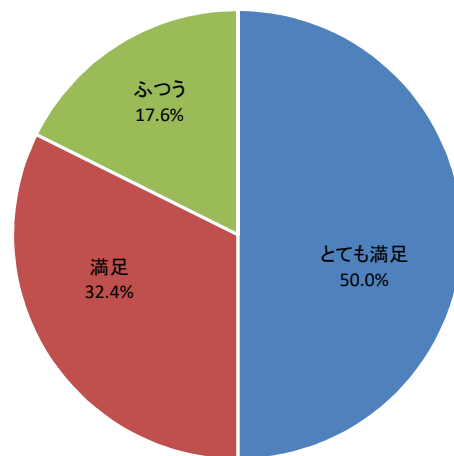

# 令和2年度利用者アンケート せんだいメディアテーク [施設貸出12月]

[回答数 34]

使用施設	オープンスクエア	2f会議室	5fギャラリー	7f会議室	スタジオシアター
	0	10	0	23	1

使用料はいかがですか

施設の広報や使用申込方法はいかがですか

施設の利用しやすさはいかがですか

職員の対応はいかがですか

総合的な満足度はどれに当てはまりますか

# 令和2年度利用者アンケートせんだいメディアテーク バリアフリーデザイン

[回答数 8]