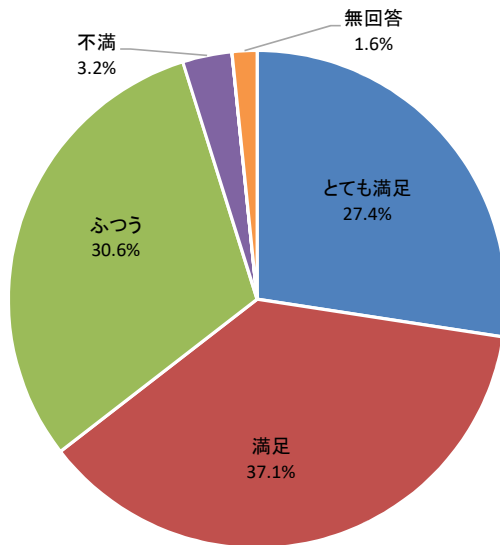

会場の利用しやすさはいかがですか