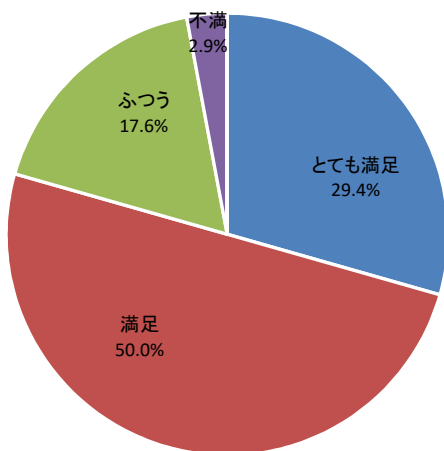

# 令和2年度利用者アンケート せんだいメディアテーク [施設貸出12月]

[回答数 34]

使用施設	オープンスクエア	2f会議室	5fギャラリー	7f会議室	スタジオシアター
	0	10	0	23	1

使用料はいかがですか

施設の広報や使用申込方法はいかがですか

施設の利用しやすさはいかがですか

職員の対応はいかがですか

総合的な満足度はどれに当てはまりますか

# 令和2年度利用者アンケートせんだいメディアテーク バリアフリーデザイン

[回答数 8]