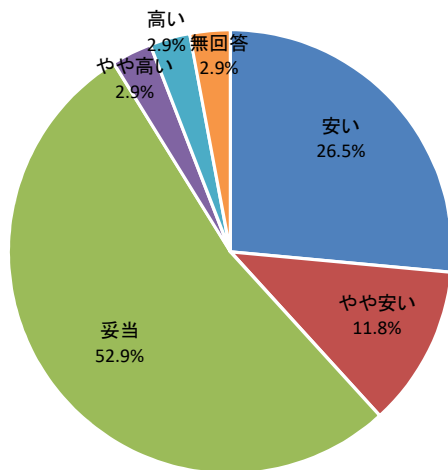

# 令和2年度利用者アンケート せんだいメディアテーク [施設貸出12月]

[回答数 34]

使用施設	オープンスクエア	2f会議室	5fギャラリー	7f会議室	スタジオシアター
	0	10	0	23	1

使用料はいかがですか

施設の広報や使用申込方法はいかがですか

施設の利用しやすさはいかがですか

職員の対応はいかがですか

総合的な満足度はどれに当てはまりますか

# 令和2年度利用者アンケートせんだいメディアテーク バリアフリーデザイン

[回答数 8]