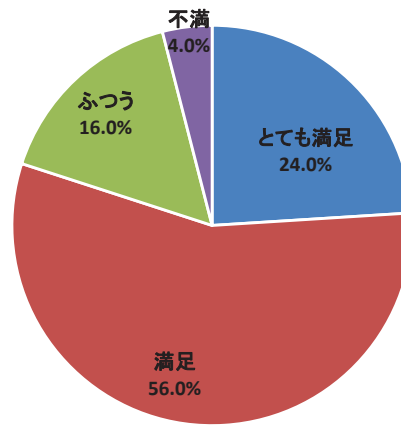

令和3年度利用者アンケート 地底の森ミュージアム
常設展/企画展「発掘！食の百貨店」

[回答数 60]

[回答数 22]

内容はいかがですか

申込方法はいかがですか

情報は入手しやすかったですか

会場の利用しやすさはいかがですか

職員の対応はいかがですか

総合的な満足度はどれに当てはまりますか

令和3年度利用者アンケート 地底の森ミュージアム
富沢ゼミ「2万年前の軌跡～地底の森と旧石器人～」

[回答数 25]

内容はいかがですか

申込方法はいかがですか

情報は入手しやすかったですか

会場の利用しやすさはいかがですか

職員の対応はいかがですか

総合的な満足度はどれに当てはまりますか

令和3年度利用者アンケート 地底の森ミュージアム
体験「正月飾りをつくろう！」

[回答数 29]

内容はいかがですか

情報は入手しやすかったですか

会場の利用しやすさはいかがですか

職員の対応はいかがですか

総合的な満足度はどれに当てはまりますか