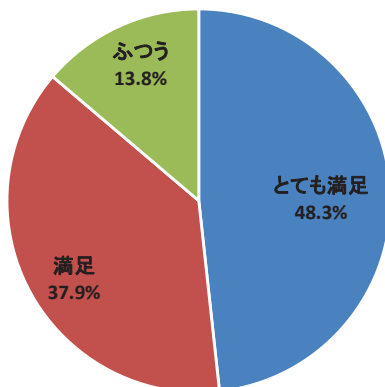

総合的な満足度はどれに当てはまりますか

令和3年度利用者アンケート 地底の森ミュージアム
富沢ゼミ「2万年前の軌跡～地底の森と旧石器人～」

[回答数 25]

内容はいかがですか

申込方法はいかがですか

情報は入手しやすかったですか

会場の利用しやすさはいかがですか

職員の対応はいかがですか

総合的な満足度はどれに当てはまりますか

令和3年度利用者アンケート 地底の森ミュージアム
体験「正月飾りをつくろう！」

[回答数 29]

内容はいかがですか

情報は入手しやすかったですか

会場の利用しやすさはいかがですか

職員の対応はいかがですか

総合的な満足度はどれに当てはまりますか