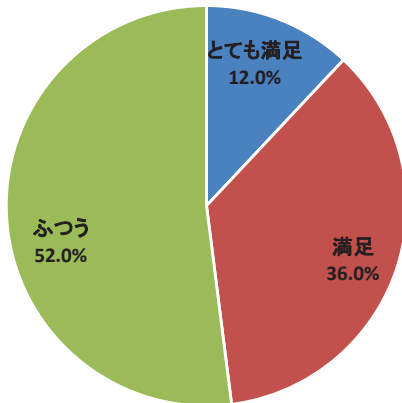

令和3年度利用者アンケート 地底の森ミュージアム
常設展/企画展「発掘！食の百貨店」

[回答数 60]

[回答数 22]

内容はいかがですか

申込方法はいかがですか

情報は入手しやすかったですか

会場の利用しやすさはいかがですか

職員の対応はいかがですか

総合的な満足度はどれに当てはまりますか

令和3年度利用者アンケート 地底の森ミュージアム
富沢ゼミ「2万年前の軌跡～地底の森と旧石器人～」

[回答数 25]

内容はいかがですか

申込方法はいかがですか

情報は入手しやすかったですか

会場の利用しやすさはいかがですか

職員の対応はいかがですか

総合的な満足度はどれに当てはまりますか

令和3年度利用者アンケート 地底の森ミュージアム
体験「正月飾りをつくろう！」

[回答数 29]

内容はいかがですか

情報は入手しやすかったですか

会場の利用しやすさはいかがですか

職員の対応はいかがですか

総合的な満足度はどれに当てはまりますか