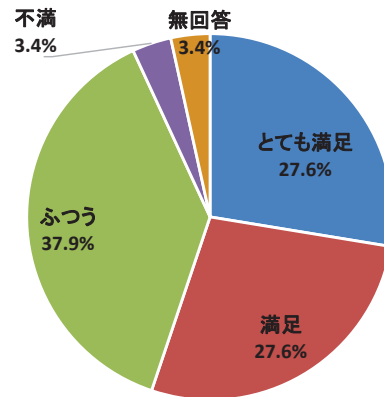

総合的な満足度はどれに当てはまりますか

令和3年度利用者アンケート 地底の森ミュージアム
富沢ゼミ「2万年前の軌跡～地底の森と旧石器人～」

[回答数 25]

内容はいかがですか

申込方法はいかがですか

情報は入手しやすかったですか

会場の利用しやすさはいかがですか

職員の対応はいかがですか

総合的な満足度はどれに当てはまりますか

令和3年度利用者アンケート 地底の森ミュージアム
体験「正月飾りをつくろう！」

[回答数 29]

内容はいかがですか

情報は入手しやすかったですか

会場の利用しやすさはいかがですか

職員の対応はいかがですか

総合的な満足度はどれに当てはまりますか