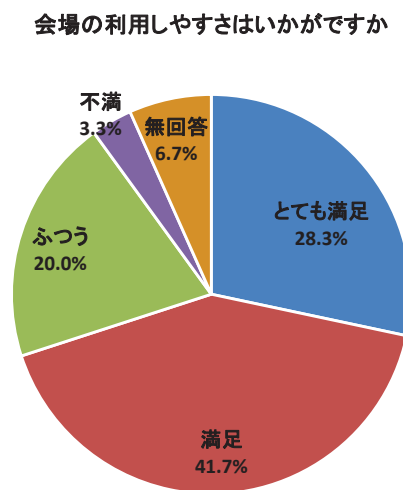

令和3年度利用者アンケート 地底の森ミュージアム
常設展/企画展「発掘！食の百貨店」

[回答数 60]

[回答数 22]

内容はいかがですか

申込方法はいかがですか

情報は入手しやすかったですか

会場の利用しやすさはいかがですか

職員の対応はいかがですか

総合的な満足度はどれに当てはまりますか

令和3年度利用者アンケート 地底の森ミュージアム
富沢ゼミ「2万年前の軌跡～地底の森と旧石器人～」

[回答数 25]

内容はいかがですか

申込方法はいかがですか

情報は入手しやすかったですか

会場の利用しやすさはいかがですか

職員の対応はいかがですか

総合的な満足度はどれに当てはまりますか

令和3年度利用者アンケート 地底の森ミュージアム
体験「正月飾りをつくろう！」

[回答数 29]

内容はいかがですか

情報は入手しやすかったですか

会場の利用しやすさはいかがですか

職員の対応はいかがですか

総合的な満足度はどれに当てはまりますか