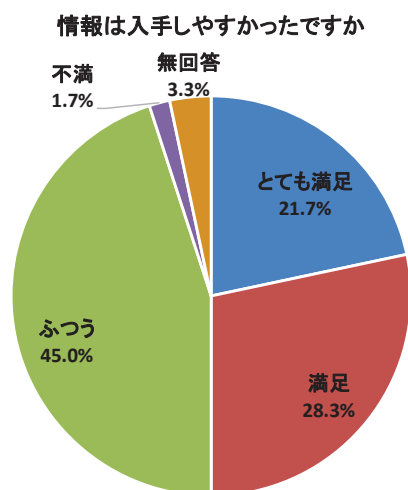

令和3年度利用者アンケート 地底の森ミュージアム
常設展/企画展「発掘！食の百貨店」

[回答数 60]

[回答数 22]

内容はいかがですか

申込方法はいかがですか

情報は入手しやすかったですか

会場の利用しやすさはいかがですか

職員の対応はいかがですか

総合的な満足度はどれに当てはまりますか

令和3年度利用者アンケート 地底の森ミュージアム
富沢ゼミ「2万年前の軌跡～地底の森と旧石器人～」

[回答数 25]

内容はいかがですか

申込方法はいかがですか

情報は入手しやすかったですか

会場の利用しやすさはいかがですか

職員の対応はいかがですか

総合的な満足度はどれに当てはまりますか

令和3年度利用者アンケート 地底の森ミュージアム
体験「正月飾りをつくろう！」

[回答数 29]

内容はいかがですか

情報は入手しやすかったですか

会場の利用しやすさはいかがですか

職員の対応はいかがですか

総合的な満足度はどれに当てはまりますか