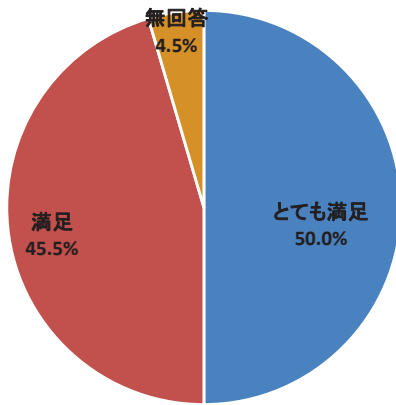

令和3年度利用者アンケート 地底の森ミュージアム
常設展/企画展「発掘！食の百貨店」

[回答数 60]

[回答数 22]

内容はいかがですか

申込方法はいかがですか

情報は入手しやすかったですか

会場の利用しやすさはいかがですか

職員の対応はいかがですか

総合的な満足度はどれに当てはまりますか

令和3年度利用者アンケート 地底の森ミュージアム
富沢ゼミ「2万年前の軌跡～地底の森と旧石器人～」

[回答数 25]

内容はいかがですか

申込方法はいかがですか

情報は入手しやすかったですか

会場の利用しやすさはいかがですか

職員の対応はいかがですか

総合的な満足度はどれに当てはまりますか

令和3年度利用者アンケート 地底の森ミュージアム
体験「正月飾りをつくろう！」

[回答数 29]

内容はいかがですか

情報は入手しやすかったですか

会場の利用しやすさはいかがですか

職員の対応はいかがですか

総合的な満足度はどれに当てはまりますか