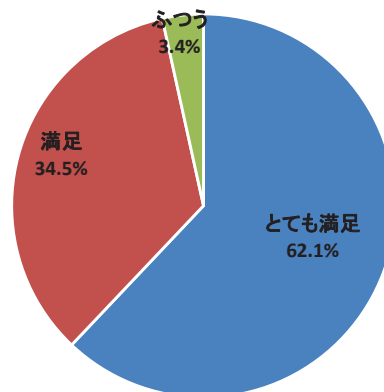

総合的な満足度はどれに当てはまりますか

令和3年度利用者アンケート 地底の森ミュージアム
富沢ゼミ「2万年前の軌跡～地底の森と旧石器人～」

[回答数 25]

内容はいかがですか

申込方法はいかがですか

情報は入手しやすかったですか

会場の利用しやすさはいかがですか

職員の対応はいかがですか

総合的な満足度はどれに当てはまりますか

令和3年度利用者アンケート 地底の森ミュージアム
体験「正月飾りをつくろう！」

[回答数 29]

内容はいかがですか

情報は入手しやすかったですか

会場の利用しやすさはいかがですか

職員の対応はいかがですか

総合的な満足度はどれに当てはまりますか