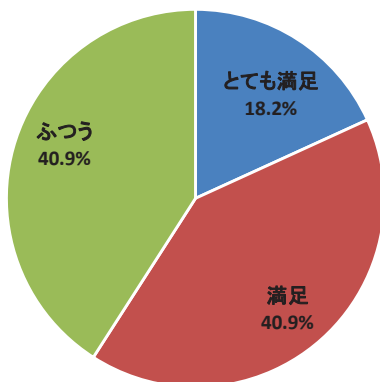

令和3年度利用者アンケート 地底の森ミュージアム
常設展/企画展「発掘！食の百貨店」

[回答数 60]

[回答数 22]

内容はいかがですか

申込方法はいかがですか

情報は入手しやすかったですか

会場の利用しやすさはいかがですか

職員の対応はいかがですか

総合的な満足度はどれに当てはまりますか

令和3年度利用者アンケート 地底の森ミュージアム
富沢ゼミ「2万年前の軌跡～地底の森と旧石器人～」

[回答数 25]

内容はいかがですか

申込方法はいかがですか

情報は入手しやすかったですか

会場の利用しやすさはいかがですか

職員の対応はいかがですか

総合的な満足度はどれに当てはまりますか

令和3年度利用者アンケート 地底の森ミュージアム
体験「正月飾りをつくろう！」

[回答数 29]

内容はいかがですか

情報は入手しやすかったですか

会場の利用しやすさはいかがですか

職員の対応はいかがですか

総合的な満足度はどれに当てはまりますか