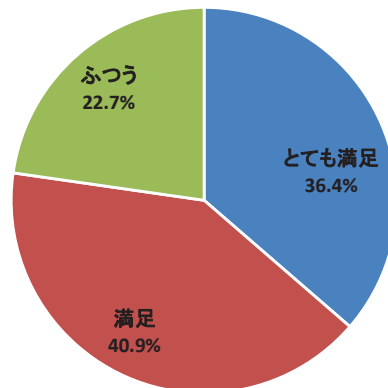

令和3年度利用者アンケート 地底の森ミュージアム
常設展/企画展「発掘！食の百貨店」

[回答数 60]

[回答数 22]

内容はいかがですか

申込方法はいかがですか

情報は入手しやすかったですか

会場の利用しやすさはいかがですか

職員の対応はいかがですか

総合的な満足度はどれに当てはまりますか

令和3年度利用者アンケート 地底の森ミュージアム
富沢ゼミ「2万年前の軌跡～地底の森と旧石器人～」

[回答数 25]

内容はいかがですか

申込方法はいかがですか

情報は入手しやすかったですか

会場の利用しやすさはいかがですか

職員の対応はいかがですか

総合的な満足度はどれに当てはまりますか

令和3年度利用者アンケート 地底の森ミュージアム
体験「正月飾りをつくろう！」

[回答数 29]

内容はいかがですか

情報は入手しやすかったですか

会場の利用しやすさはいかがですか

職員の対応はいかがですか

総合的な満足度はどれに当てはまりますか