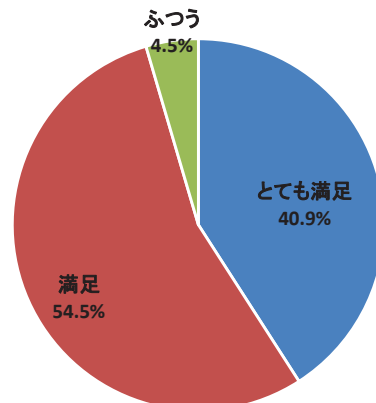

令和3年度利用者アンケート 地底の森ミュージアム
常設展/企画展「発掘！食の百貨店」

[回答数 60]

[回答数 22]

内容はいかがですか

申込方法はいかがですか

情報は入手しやすかったですか

会場の利用しやすさはいかがですか

職員の対応はいかがですか

総合的な満足度はどれに当てはまりますか

令和3年度利用者アンケート 地底の森ミュージアム
富沢ゼミ「2万年前の軌跡～地底の森と旧石器人～」

[回答数 25]

内容はいかがですか

申込方法はいかがですか

情報は入手しやすかったですか

会場の利用しやすさはいかがですか

職員の対応はいかがですか

総合的な満足度はどれに当てはまりますか

令和3年度利用者アンケート 地底の森ミュージアム
体験「正月飾りをつくろう！」

[回答数 29]

内容はいかがですか

情報は入手しやすかったですか

会場の利用しやすさはいかがですか

職員の対応はいかがですか

総合的な満足度はどれに当てはまりますか