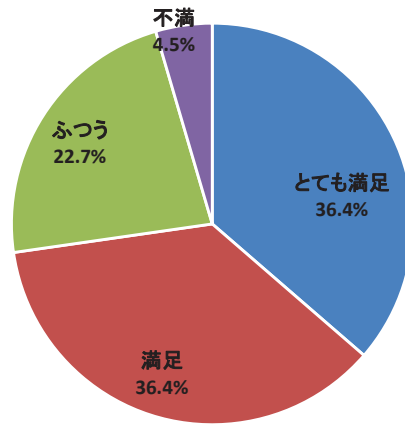

令和3年度利用者アンケート 地底の森ミュージアム
常設展/企画展「発掘！食の百貨店」

[回答数 60]

[回答数 22]

内容はいかがですか

申込方法はいかがですか

情報は入手しやすかったですか

会場の利用しやすさはいかがですか

職員の対応はいかがですか

総合的な満足度はどれに当てはまりますか

令和3年度利用者アンケート 地底の森ミュージアム
富沢ゼミ「2万年前の軌跡～地底の森と旧石器人～」

[回答数 25]

内容はいかがですか

申込方法はいかがですか

情報は入手しやすかったですか

会場の利用しやすさはいかがですか

職員の対応はいかがですか

総合的な満足度はどれに当てはまりますか

令和3年度利用者アンケート 地底の森ミュージアム
体験「正月飾りをつくろう！」

[回答数 29]

内容はいかがですか

情報は入手しやすかったですか

会場の利用しやすさはいかがですか

職員の対応はいかがですか

総合的な満足度はどれに当てはまりますか