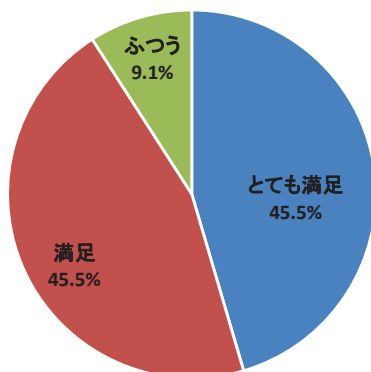

令和3年度利用者アンケート 地底の森ミュージアム
常設展/企画展「発掘！食の百貨店」

[回答数 60]

[回答数 22]

内容はいかがですか

申込方法はいかがですか

情報は入手しやすかったですか

会場の利用しやすさはいかがですか

職員の対応はいかがですか

総合的な満足度はどれに当てはまりますか

令和3年度利用者アンケート 地底の森ミュージアム
富沢ゼミ「2万年前の軌跡～地底の森と旧石器人～」

[回答数 25]

内容はいかがですか

申込方法はいかがですか

情報は入手しやすかったですか

会場の利用しやすさはいかがですか

職員の対応はいかがですか

総合的な満足度はどれに当てはまりますか

令和3年度利用者アンケート 地底の森ミュージアム
体験「正月飾りをつくろう！」

[回答数 29]

内容はいかがですか

情報は入手しやすかったですか

会場の利用しやすさはいかがですか

職員の対応はいかがですか

総合的な満足度はどれに当てはまりますか