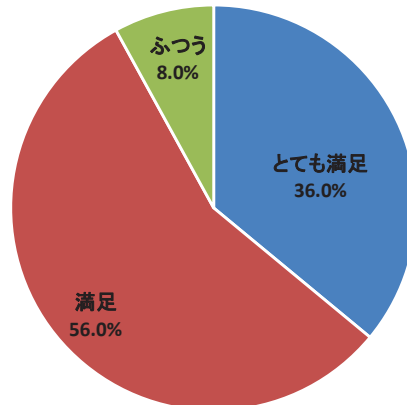

令和3年度利用者アンケート 地底の森ミュージアム
常設展/企画展「発掘！食の百貨店」

[回答数 60]

[回答数 22]

内容はいかがですか

申込方法はいかがですか

情報は入手しやすかったですか

会場の利用しやすさはいかがですか

職員の対応はいかがですか

総合的な満足度はどれに当てはまりますか

令和3年度利用者アンケート 地底の森ミュージアム
富沢ゼミ「2万年前の軌跡～地底の森と旧石器人～」

[回答数 25]

内容はいかがですか

申込方法はいかがですか

情報は入手しやすかったですか

会場の利用しやすさはいかがですか

職員の対応はいかがですか

総合的な満足度はどれに当てはまりますか

令和3年度利用者アンケート 地底の森ミュージアム
体験「正月飾りをつくろう！」

[回答数 29]

内容はいかがですか

情報は入手しやすかったですか

会場の利用しやすさはいかがですか

職員の対応はいかがですか

総合的な満足度はどれに当てはまりますか