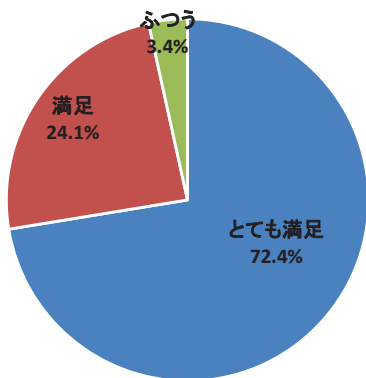

令和3年度利用者アンケート 地底の森ミュージアム
常設展/企画展「発掘！食の百貨店」

[回答数 60]

[回答数 22]

内容はいかがですか

申込方法はいかがですか

情報は入手しやすかったですか

会場の利用しやすさはいかがですか

職員の対応はいかがですか

総合的な満足度はどれに当てはまりますか

令和3年度利用者アンケート 地底の森ミュージアム
富沢ゼミ「2万年前の軌跡～地底の森と旧石器人～」

[回答数 25]

内容はいかがですか

申込方法はいかがですか

情報は入手しやすかったですか

会場の利用しやすさはいかがですか

職員の対応はいかがですか

総合的な満足度はどれに当てはまりますか

令和3年度利用者アンケート 地底の森ミュージアム
体験「正月飾りをつくろう！」

[回答数 29]

内容はいかがですか

情報は入手しやすかったですか

会場の利用しやすさはいかがですか

職員の対応はいかがですか

総合的な満足度はどれに当てはまりますか