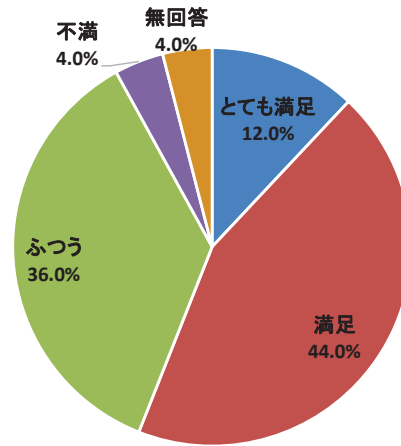

令和3年度利用者アンケート 地底の森ミュージアム
常設展/企画展「発掘！食の百貨店」

[回答数 60]

[回答数 22]

内容はいかがですか

申込方法はいかがですか

情報は入手しやすかったですか

会場の利用しやすさはいかがですか

職員の対応はいかがですか

総合的な満足度はどれに当てはまりますか

令和3年度利用者アンケート 地底の森ミュージアム
富沢ゼミ「2万年前の軌跡～地底の森と旧石器人～」

[回答数 25]

内容はいかがですか

申込方法はいかがですか

情報は入手しやすかったですか

会場の利用しやすさはいかがですか

職員の対応はいかがですか

総合的な満足度はどれに当てはまりますか

令和3年度利用者アンケート 地底の森ミュージアム
体験「正月飾りをつくろう！」

[回答数 29]

内容はいかがですか

情報は入手しやすかったですか

会場の利用しやすさはいかがですか

職員の対応はいかがですか

総合的な満足度はどれに当てはまりますか