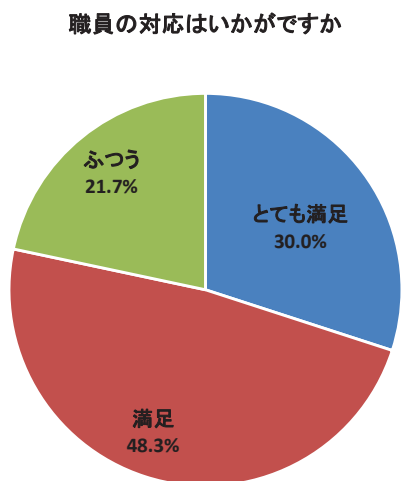

令和3年度利用者アンケート 地底の森ミュージアム
常設展/企画展「発掘！食の百貨店」

[回答数 60]

[回答数 22]

内容はいかがですか

申込方法はいかがですか

情報は入手しやすかったですか

会場の利用しやすさはいかがですか

職員の対応はいかがですか

総合的な満足度はどれに当てはまりますか

令和3年度利用者アンケート 地底の森ミュージアム
富沢ゼミ「2万年前の軌跡～地底の森と旧石器人～」

[回答数 25]

内容はいかがですか

申込方法はいかがですか

情報は入手しやすかったですか

会場の利用しやすさはいかがですか

職員の対応はいかがですか

総合的な満足度はどれに当てはまりますか

令和3年度利用者アンケート 地底の森ミュージアム
体験「正月飾りをつくろう！」

[回答数 29]

内容はいかがですか

情報は入手しやすかったですか

会場の利用しやすさはいかがですか

職員の対応はいかがですか

総合的な満足度はどれに当てはまりますか