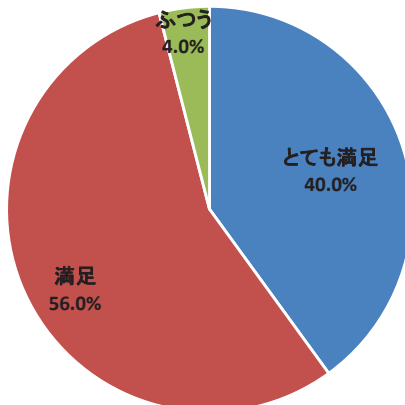

令和3年度利用者アンケート 地底の森ミュージアム
常設展/企画展「発掘！食の百貨店」

[回答数 60]

[回答数 22]

内容はいかがですか

申込方法はいかがですか

情報は入手しやすかったですか

会場の利用しやすさはいかがですか

職員の対応はいかがですか

総合的な満足度はどれに当てはまりますか

令和3年度利用者アンケート 地底の森ミュージアム
富沢ゼミ「2万年前の軌跡～地底の森と旧石器人～」

[回答数 25]

内容はいかがですか

申込方法はいかがですか

情報は入手しやすかったですか

会場の利用しやすさはいかがですか

職員の対応はいかがですか

総合的な満足度はどれに当てはまりますか

令和3年度利用者アンケート 地底の森ミュージアム
体験「正月飾りをつくろう！」

[回答数 29]

内容はいかがですか

情報は入手しやすかったですか

会場の利用しやすさはいかがですか

職員の対応はいかがですか

総合的な満足度はどれに当てはまりますか