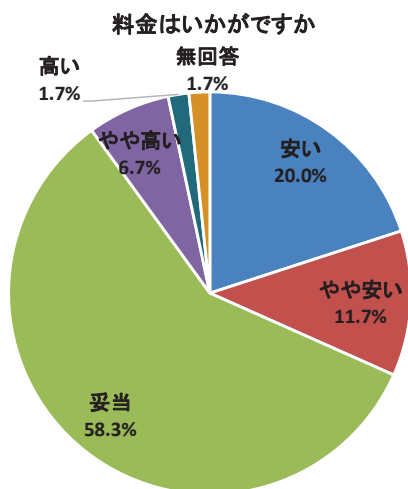

令和3年度利用者アンケート 地底の森ミュージアム
常設展/企画展「発掘！食の百貨店」

[回答数 60]

[回答数 22]

内容はいかがですか

申込方法はいかがですか

情報は入手しやすかったですか

会場の利用しやすさはいかがですか

職員の対応はいかがですか

総合的な満足度はどれに当てはまりますか

令和3年度利用者アンケート 地底の森ミュージアム
富沢ゼミ「2万年前の軌跡～地底の森と旧石器人～」

[回答数 25]

内容はいかがですか

申込方法はいかがですか

情報は入手しやすかったですか

会場の利用しやすさはいかがですか

職員の対応はいかがですか

総合的な満足度はどれに当てはまりますか

令和3年度利用者アンケート 地底の森ミュージアム
体験「正月飾りをつくろう！」

[回答数 29]

内容はいかがですか

情報は入手しやすかったですか

会場の利用しやすさはいかがですか

職員の対応はいかがですか

総合的な満足度はどれに当てはまりますか