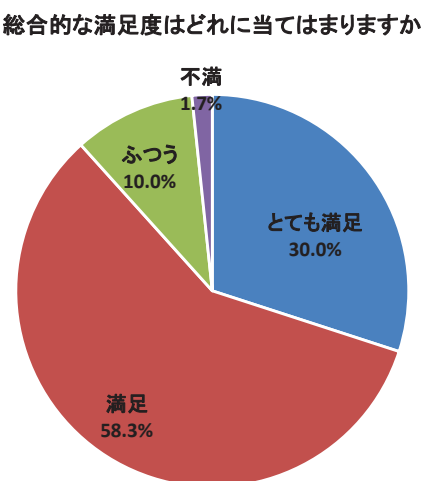

令和3年度利用者アンケート 地底の森ミュージアム
常設展/企画展「発掘！食の百貨店」

[回答数 60]

[回答数 22]

内容はいかがですか

申込方法はいかがですか

情報は入手しやすかったですか

会場の利用しやすさはいかがですか

職員の対応はいかがですか

総合的な満足度はどれに当てはまりますか

令和3年度利用者アンケート 地底の森ミュージアム
富沢ゼミ「2万年前の軌跡～地底の森と旧石器人～」

[回答数 25]

内容はいかがですか

申込方法はいかがですか

情報は入手しやすかったですか

会場の利用しやすさはいかがですか

職員の対応はいかがですか

総合的な満足度はどれに当てはまりますか

令和3年度利用者アンケート 地底の森ミュージアム
体験「正月飾りをつくろう！」

[回答数 29]

内容はいかがですか

情報は入手しやすかったですか

会場の利用しやすさはいかがですか

職員の対応はいかがですか

総合的な満足度はどれに当てはまりますか