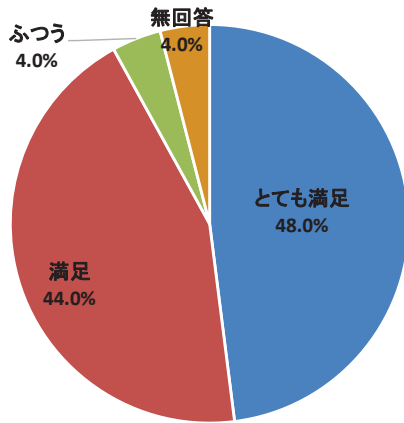

令和3年度利用者アンケート 地底の森ミュージアム
常設展/企画展「発掘！食の百貨店」

[回答数 60]

[回答数 22]

内容はいかがですか

申込方法はいかがですか

情報は入手しやすかったですか

会場の利用しやすさはいかがですか

職員の対応はいかがですか

総合的な満足度はどれに当てはまりますか

令和3年度利用者アンケート 地底の森ミュージアム
富沢ゼミ「2万年前の軌跡～地底の森と旧石器人～」

[回答数 25]

内容はいかがですか

申込方法はいかがですか

情報は入手しやすかったですか

会場の利用しやすさはいかがですか

職員の対応はいかがですか

総合的な満足度はどれに当てはまりますか

令和3年度利用者アンケート 地底の森ミュージアム
体験「正月飾りをつくろう！」

[回答数 29]

内容はいかがですか

情報は入手しやすかったですか

会場の利用しやすさはいかがですか

職員の対応はいかがですか

総合的な満足度はどれに当てはまりますか