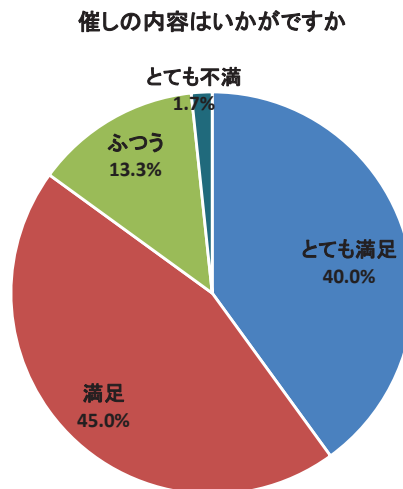

令和3年度利用者アンケート 地底の森ミュージアム
常設展/企画展「発掘！食の百貨店」

[回答数 60]

[回答数 22]

内容はいかがですか

申込方法はいかがですか

情報は入手しやすかったですか

会場の利用しやすさはいかがですか

職員の対応はいかがですか

総合的な満足度はどれに当てはまりますか

令和3年度利用者アンケート 地底の森ミュージアム
富沢ゼミ「2万年前の軌跡～地底の森と旧石器人～」

[回答数 25]

内容はいかがですか

申込方法はいかがですか

情報は入手しやすかったですか

会場の利用しやすさはいかがですか

職員の対応はいかがですか

総合的な満足度はどれに当てはまりますか

令和3年度利用者アンケート 地底の森ミュージアム
体験「正月飾りをつくろう！」

[回答数 29]

内容はいかがですか

情報は入手しやすかったですか

会場の利用しやすさはいかがですか

職員の対応はいかがですか

総合的な満足度はどれに当てはまりますか