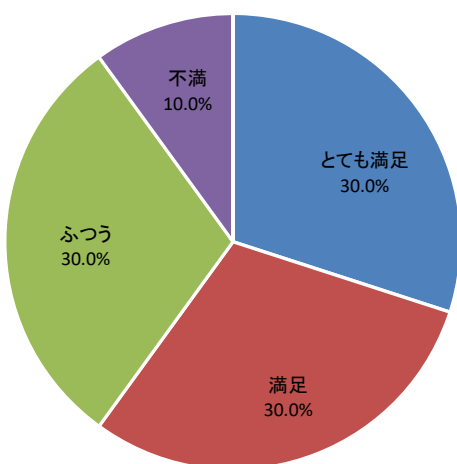

令和2年度利用者アンケート 地底の森ミュージアム 企画展・常設展

[回答数 10]

入館料はいかがですか

展示の内容はいかがですか

展示の情報は入手しやすかったですか

会場の利用しやすさはいかがですか

職員の対応はいかがですか

総合的な満足度はどれに当てはまりますか

令和2年度利用者アンケート 地底の森ミュージアム マイ箸づくり

[回答数 10]

催しの内容はいかがですか

申し込み方法はいかがですか

催しの情報は入手しやすかったですか

会場の利用しやすさはいかがですか

職員の対応はいかがですか

総合的な満足度はどれに当てはまりますか

令和2年度利用者アンケート 地底の森ミュージアム 企画展関連講座

[回答数 17]

催しの内容はいかがですか

申し込み方法はいかがですか

催しの情報は入手しやすかったですか

会場の利用しやすさはいかがですか

職員の対応はいかがですか

総合的な満足度はどれに当てはまりますか