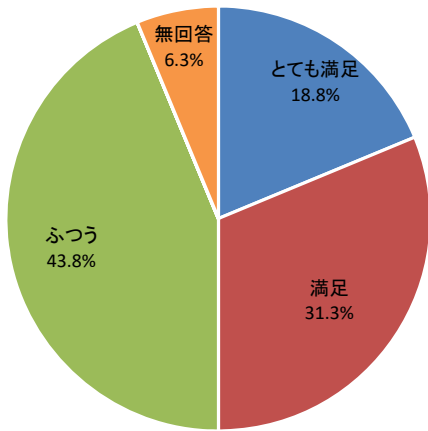

令和2年度利用者アンケート 地底の森ミュージアム 企画展関連講座

[回答数 17]

催しの内容はいかがですか

申し込み方法はいかがですか

催しの情報は入手しやすかったですか

会場の利用しやすさはいかがですか

職員の対応はいかがですか

総合的な満足度はどれに当てはまりますか

令和2年度利用者アンケート 地底の森ミュージアム 動画撮影・編集WS

[回答数 5]

催しの内容はいかがですか

申し込み方法はいかがですか

催しの情報は入手しやすかったですか

会場の利用しやすさはいかがですか

職員の対応はいかがですか

総合的な満足度はどれに当てはまりますか

令和2年度利用者アンケート 地底の森ミュージアム 富沢ゼミ

[回答数 16]

催しの内容はいかがですか

申し込み方法はいかがですか

催しの情報は入手しやすかったですか

会場の利用しやすさはいかがですか

職員の対応はいかがですか

総合的な満足度はどれに当てはまりますか

令和2年度利用者アンケート 地底の森ミュージアム 正月飾り

[回答数 16]

催しの内容はいかがですか

催しの情報は入手しやすかったですか

会場の利用しやすさはいかがですか

職員の対応はいかがですか

総合的な満足度はどれに当てはまりますか