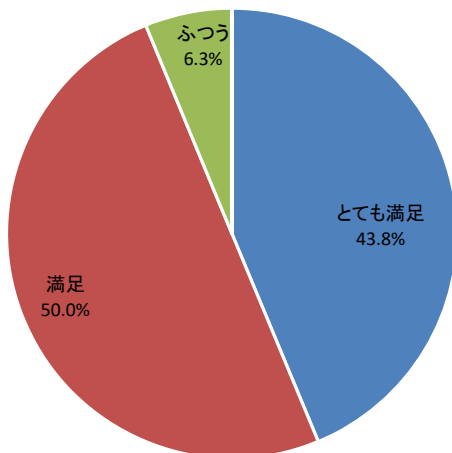

令和2年度利用者アンケート 地底の森ミュージアム 富沢ゼミ

[回答数 16]

催しの内容はいかがですか

申し込み方法はいかがですか

催しの情報は入手しやすかったですか

会場の利用しやすさはいかがですか

職員の対応はいかがですか

総合的な満足度はどれに当てはまりますか

令和2年度利用者アンケート 地底の森ミュージアム 正月飾り

[回答数 16]

催しの内容はいかがですか

催しの情報は入手しやすかったですか

会場の利用しやすさはいかがですか

職員の対応はいかがですか

総合的な満足度はどれに当てはまりますか