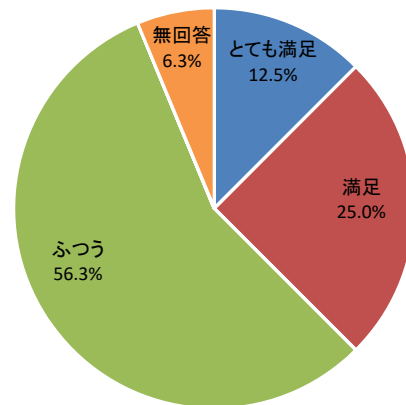

令和2年度利用者アンケート 地底の森ミュージアム 企画展関連講座

[回答数 17]

催しの内容はいかがですか

申し込み方法はいかがですか

催しの情報は入手しやすかったですか

会場の利用しやすさはいかがですか

職員の対応はいかがですか

総合的な満足度はどれに当てはまりますか

令和2年度利用者アンケート 地底の森ミュージアム 動画撮影・編集WS

[回答数 5]

催しの内容はいかがですか

申し込み方法はいかがですか

催しの情報は入手しやすかったですか

会場の利用しやすさはいかがですか

職員の対応はいかがですか

総合的な満足度はどれに当てはまりますか

令和2年度利用者アンケート 地底の森ミュージアム 富沢ゼミ

[回答数 16]

催しの内容はいかがですか

申し込み方法はいかがですか

催しの情報は入手しやすかったですか

会場の利用しやすさはいかがですか

職員の対応はいかがですか

総合的な満足度はどれに当てはまりますか

令和2年度利用者アンケート 地底の森ミュージアム 正月飾り

[回答数 16]

催しの内容はいかがですか

催しの情報は入手しやすかったですか

会場の利用しやすさはいかがですか

職員の対応はいかがですか

総合的な満足度はどれに当てはまりますか