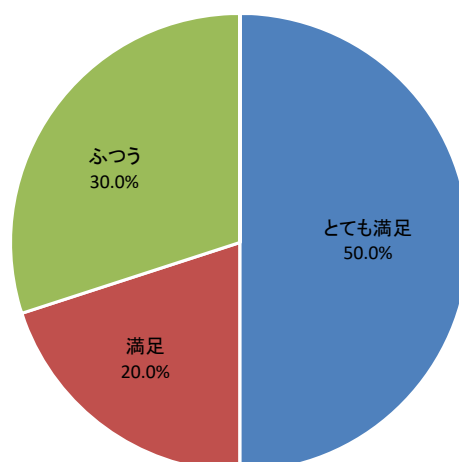

令和2年度利用者アンケート 地底の森ミュージアム 企画展・常設展

[回答数 10]

入館料はいかがですか

展示の内容はいかがですか

展示の情報は入手しやすかったですか

会場の利用しやすさはいかがですか

職員の対応はいかがですか

総合的な満足度はどれに当てはまりますか

令和2年度利用者アンケート 地底の森ミュージアム マイ箸づくり

[回答数 10]

催しの内容はいかがですか

申し込み方法はいかがですか

催しの情報は入手しやすかったですか

会場の利用しやすさはいかがですか

職員の対応はいかがですか

総合的な満足度はどれに当てはまりますか

令和2年度利用者アンケート 地底の森ミュージアム 企画展関連講座

[回答数 17]

催しの内容はいかがですか

申し込み方法はいかがですか

催しの情報は入手しやすかったですか

会場の利用しやすさはいかがですか

職員の対応はいかがですか

総合的な満足度はどれに当てはまりますか