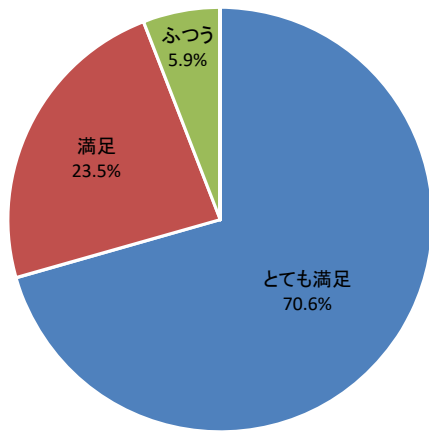

令和2年度利用者アンケート 地底の森ミュージアム 企画展・常設展

[回答数 10]

入館料はいかがですか

展示の内容はいかがですか

展示の情報は入手しやすかったですか

会場の利用しやすさはいかがですか

職員の対応はいかがですか

総合的な満足度はどれに当てはまりますか

令和2年度利用者アンケート 地底の森ミュージアム マイ箸づくり

[回答数 10]

催しの内容はいかがですか

申し込み方法はいかがですか

催しの情報は入手しやすかったですか

会場の利用しやすさはいかがですか

職員の対応はいかがですか

総合的な満足度はどれに当てはまりますか

令和2年度利用者アンケート 地底の森ミュージアム 企画展関連講座

[回答数 17]

催しの内容はいかがですか

申し込み方法はいかがですか

催しの情報は入手しやすかったですか

会場の利用しやすさはいかがですか

職員の対応はいかがですか

総合的な満足度はどれに当てはまりますか

令和2年度利用者アンケート 地底の森ミュージアム 動画撮影・編集WS

[回答数 5]

催しの内容はいかがですか

申し込み方法はいかがですか

催しの情報は入手しやすかったですか

会場の利用しやすさはいかがですか

職員の対応はいかがですか

総合的な満足度はどれに当てはまりますか