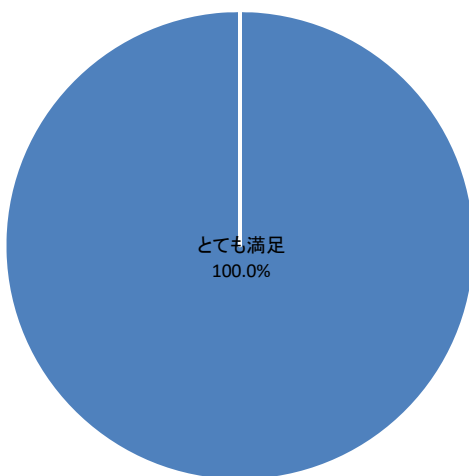

令和2年度利用者アンケート 地底の森ミュージアム 企画展関連講座

[回答数 17]

催しの内容はいかがですか

申し込み方法はいかがですか

催しの情報は入手しやすかったですか

会場の利用しやすさはいかがですか

職員の対応はいかがですか

総合的な満足度はどれに当てはまりますか

令和2年度利用者アンケート 地底の森ミュージアム 動画撮影・編集WS

[回答数 5]

催しの内容はいかがですか

申し込み方法はいかがですか

催しの情報は入手しやすかったですか

会場の利用しやすさはいかがですか

職員の対応はいかがですか

総合的な満足度はどれに当てはまりますか

令和2年度利用者アンケート 地底の森ミュージアム 富沢ゼミ

[回答数 16]

催しの内容はいかがですか

申し込み方法はいかがですか

催しの情報は入手しやすかったですか

会場の利用しやすさはいかがですか

職員の対応はいかがですか

総合的な満足度はどれに当てはまりますか