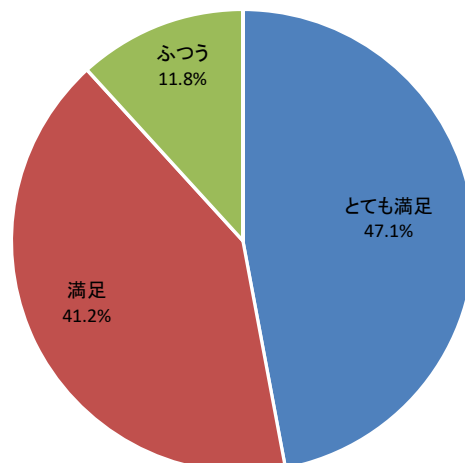

令和2年度利用者アンケート 地底の森ミュージアム マイ箸づくり

[回答数 10]

催しの内容はいかがですか

申し込み方法はいかがですか

催しの情報は入手しやすかったですか

会場の利用しやすさはいかがですか

職員の対応はいかがですか

総合的な満足度はどれに当てはまりますか

令和2年度利用者アンケート 地底の森ミュージアム 企画展関連講座

[回答数 17]

催しの内容はいかがですか

申し込み方法はいかがですか

催しの情報は入手しやすかったですか

会場の利用しやすさはいかがですか

職員の対応はいかがですか

総合的な満足度はどれに当てはまりますか

令和2年度利用者アンケート 地底の森ミュージアム 動画撮影・編集WS

[回答数 5]

催しの内容はいかがですか

申し込み方法はいかがですか

催しの情報は入手しやすかったですか

会場の利用しやすさはいかがですか

職員の対応はいかがですか

総合的な満足度はどれに当てはまりますか

令和2年度利用者アンケート 地底の森ミュージアム 富沢ゼミ

[回答数 16]

催しの内容はいかがですか

申し込み方法はいかがですか

催しの情報は入手しやすかったですか

会場の利用しやすさはいかがですか

職員の対応はいかがですか

総合的な満足度はどれに当てはまりますか