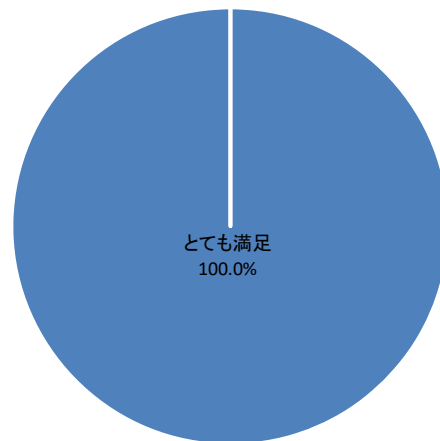

令和2年度利用者アンケート 地底の森ミュージアム 富沢ゼミ

[回答数 16]

催しの内容はいかがですか

申し込み方法はいかがですか

催しの情報は入手しやすかったですか

会場の利用しやすさはいかがですか

職員の対応はいかがですか

総合的な満足度はどれに当てはまりますか

令和2年度利用者アンケート 地底の森ミュージアム 正月飾り

[回答数 16]

催しの内容はいかがですか

催しの情報は入手しやすかったですか

会場の利用しやすさはいかがですか

職員の対応はいかがですか

総合的な満足度はどれに当てはまりますか