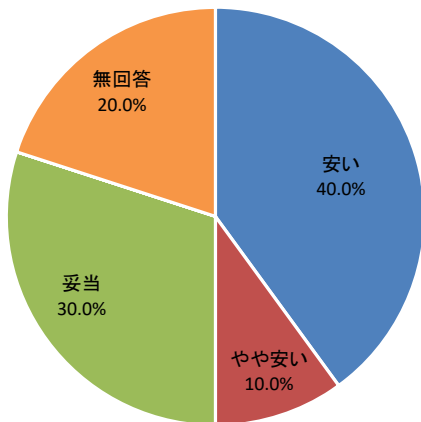

令和2年度利用者アンケート 地底の森ミュージアム 企画展・常設展

[回答数 10]

入館料はいかがですか

展示の内容はいかがですか

展示の情報は入手しやすかったですか

会場の利用しやすさはいかがですか

職員の対応はいかがですか

総合的な満足度はどれに当てはまりますか

令和2年度利用者アンケート 地底の森ミュージアム マイ箸づくり

[回答数 10]

催しの内容はいかがですか

申し込み方法はいかがですか

催しの情報は入手しやすかったですか

会場の利用しやすさはいかがですか

職員の対応はいかがですか

総合的な満足度はどれに当てはまりますか

令和2年度利用者アンケート 地底の森ミュージアム 企画展関連講座

[回答数 17]

催しの内容はいかがですか

申し込み方法はいかがですか

催しの情報は入手しやすかったですか

会場の利用しやすさはいかがですか

職員の対応はいかがですか

総合的な満足度はどれに当てはまりますか