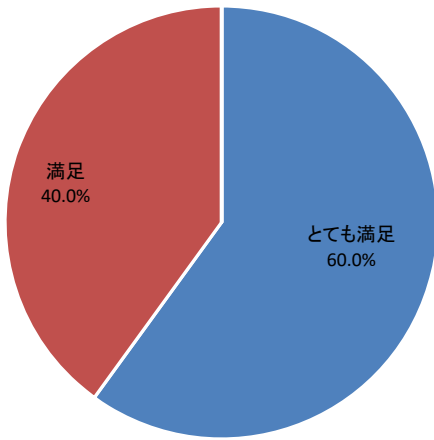

令和2年度利用者アンケート 地底の森ミュージアム 企画展・常設展

[回答数 10]

入館料はいかがですか

展示の内容はいかがですか

展示の情報は入手しやすかったですか

会場の利用しやすさはいかがですか

職員の対応はいかがですか

総合的な満足度はどれに当てはまりますか

令和2年度利用者アンケート 地底の森ミュージアム マイ箸づくり

[回答数 10]

催しの内容はいかがですか

申し込み方法はいかがですか

催しの情報は入手しやすかったですか

会場の利用しやすさはいかがですか

職員の対応はいかがですか

総合的な満足度はどれに当てはまりますか

令和2年度利用者アンケート 地底の森ミュージアム 企画展関連講座

[回答数 17]

催しの内容はいかがですか

申し込み方法はいかがですか

催しの情報は入手しやすかったですか

会場の利用しやすさはいかがですか

職員の対応はいかがですか

総合的な満足度はどれに当てはまりますか