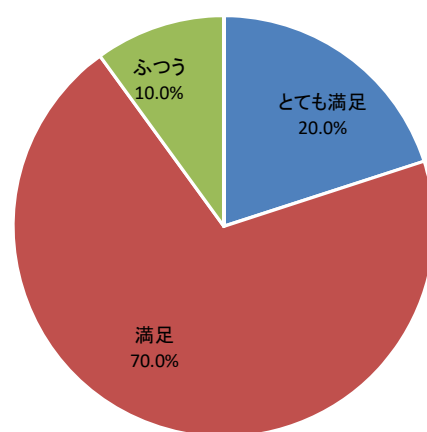

令和2年度利用者アンケート 地底の森ミュージアム 企画展・常設展

[回答数 10]

入館料はいかがですか

展示の内容はいかがですか

展示の情報は入手しやすかったですか

会場の利用しやすさはいかがですか

職員の対応はいかがですか

総合的な満足度はどれに当てはまりますか

令和2年度利用者アンケート 地底の森ミュージアム マイ箸づくり

[回答数 10]

催しの内容はいかがですか

申し込み方法はいかがですか

催しの情報は入手しやすかったですか

会場の利用しやすさはいかがですか

職員の対応はいかがですか

総合的な満足度はどれに当てはまりますか

令和2年度利用者アンケート 地底の森ミュージアム 企画展関連講座

[回答数 17]

催しの内容はいかがですか

申し込み方法はいかがですか

催しの情報は入手しやすかったですか

会場の利用しやすさはいかがですか

職員の対応はいかがですか

総合的な満足度はどれに当てはまりますか