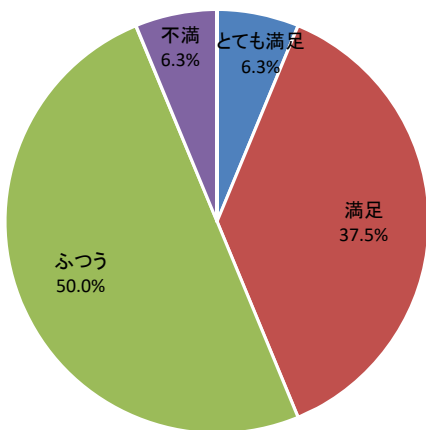

令和2年度利用者アンケート 地底の森ミュージアム 動画撮影・編集WS

[回答数 5]

催しの内容はいかがですか

申し込み方法はいかがですか

催しの情報は入手しやすかったですか

会場の利用しやすさはいかがですか

職員の対応はいかがですか

総合的な満足度はどれに当てはまりますか

令和2年度利用者アンケート 地底の森ミュージアム 富沢ゼミ

[回答数 16]

催しの内容はいかがですか

申し込み方法はいかがですか

催しの情報は入手しやすかったですか

会場の利用しやすさはいかがですか

職員の対応はいかがですか

総合的な満足度はどれに当てはまりますか

令和2年度利用者アンケート 地底の森ミュージアム 正月飾り

[回答数 16]

催しの内容はいかがですか

催しの情報は入手しやすかったですか

会場の利用しやすさはいかがですか

職員の対応はいかがですか

総合的な満足度はどれに当てはまりますか