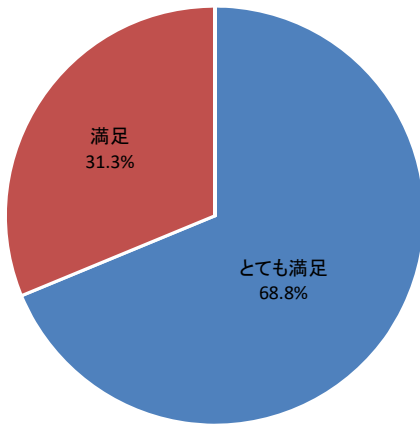

令和2年度利用者アンケート 地底の森ミュージアム 動画撮影・編集WS

[回答数 5]

催しの内容はいかがですか

申し込み方法はいかがですか

催しの情報は入手しやすかったですか

会場の利用しやすさはいかがですか

職員の対応はいかがですか

総合的な満足度はどれに当てはまりますか

令和2年度利用者アンケート 地底の森ミュージアム 富沢ゼミ

[回答数 16]

催しの内容はいかがですか

申し込み方法はいかがですか

催しの情報は入手しやすかったですか

会場の利用しやすさはいかがですか

職員の対応はいかがですか

総合的な満足度はどれに当てはまりますか

令和2年度利用者アンケート 地底の森ミュージアム 正月飾り

[回答数 16]

催しの内容はいかがですか

催しの情報は入手しやすかったですか

会場の利用しやすさはいかがですか

職員の対応はいかがですか

総合的な満足度はどれに当てはまりますか