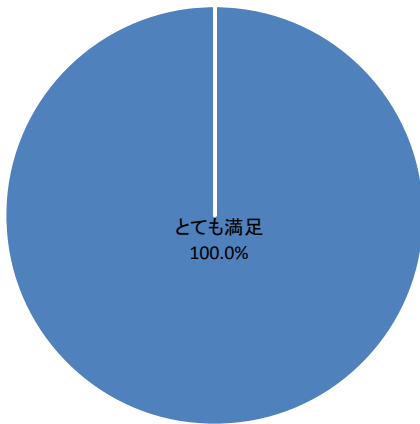

令和2年度利用者アンケート 地底の森ミュージアム マイ箸づくり

[回答数 10]

催しの内容はいかがですか

申し込み方法はいかがですか

催しの情報は入手しやすかったですか

会場の利用しやすさはいかがですか

職員の対応はいかがですか

総合的な満足度はどれに当てはまりますか

令和2年度利用者アンケート 地底の森ミュージアム 企画展関連講座

[回答数 17]

催しの内容はいかがですか

申し込み方法はいかがですか

催しの情報は入手しやすかったですか

会場の利用しやすさはいかがですか

職員の対応はいかがですか

総合的な満足度はどれに当てはまりますか

令和2年度利用者アンケート 地底の森ミュージアム 動画撮影・編集WS

[回答数 5]

催しの内容はいかがですか

申し込み方法はいかがですか

催しの情報は入手しやすかったですか

会場の利用しやすさはいかがですか

職員の対応はいかがですか

総合的な満足度はどれに当てはまりますか