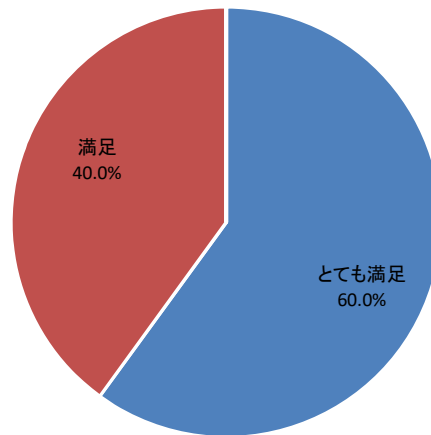

令和2年度利用者アンケート 地底の森ミュージアム マイ箸づくり

[回答数 10]

催しの内容はいかがですか

申し込み方法はいかがですか

催しの情報は入手しやすかったですか

会場の利用しやすさはいかがですか

職員の対応はいかがですか

総合的な満足度はどれに当てはまりますか

令和2年度利用者アンケート 地底の森ミュージアム 企画展関連講座

[回答数 17]

催しの内容はいかがですか

申し込み方法はいかがですか

催しの情報は入手しやすかったですか

会場の利用しやすさはいかがですか

職員の対応はいかがですか

総合的な満足度はどれに当てはまりますか

令和2年度利用者アンケート 地底の森ミュージアム 動画撮影・編集WS

[回答数 5]

催しの内容はいかがですか

申し込み方法はいかがですか

催しの情報は入手しやすかったですか

会場の利用しやすさはいかがですか

職員の対応はいかがですか

総合的な満足度はどれに当てはまりますか