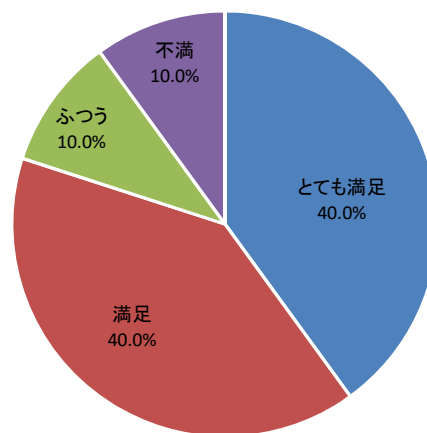

令和2年度利用者アンケート 地底の森ミュージアム 企画展・常設展

[回答数 10]

入館料はいかがですか

展示の内容はいかがですか

展示の情報は入手しやすかったですか

会場の利用しやすさはいかがですか

職員の対応はいかがですか

総合的な満足度はどれに当てはまりますか

令和2年度利用者アンケート 地底の森ミュージアム マイ箸づくり

[回答数 10]

催しの内容はいかがですか

申し込み方法はいかがですか

催しの情報は入手しやすかったですか

会場の利用しやすさはいかがですか

職員の対応はいかがですか

総合的な満足度はどれに当てはまりますか

令和2年度利用者アンケート 地底の森ミュージアム 企画展関連講座

[回答数 17]

催しの内容はいかがですか

申し込み方法はいかがですか

催しの情報は入手しやすかったですか

会場の利用しやすさはいかがですか

職員の対応はいかがですか

総合的な満足度はどれに当てはまりますか