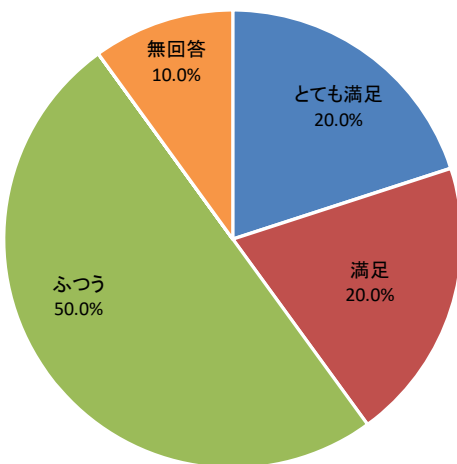

令和2年度利用者アンケート 地底の森ミュージアム 企画展・常設展

[回答数 10]

入館料はいかがですか

展示の内容はいかがですか

展示の情報は入手しやすかったですか

会場の利用しやすさはいかがですか

職員の対応はいかがですか

総合的な満足度はどれに当てはまりますか

令和2年度利用者アンケート 地底の森ミュージアム マイ箸づくり

[回答数 10]

催しの内容はいかがですか

申し込み方法はいかがですか

催しの情報は入手しやすかったですか

会場の利用しやすさはいかがですか

職員の対応はいかがですか

総合的な満足度はどれに当てはまりますか

令和2年度利用者アンケート 地底の森ミュージアム 企画展関連講座

[回答数 17]

催しの内容はいかがですか

申し込み方法はいかがですか

催しの情報は入手しやすかったですか

会場の利用しやすさはいかがですか

職員の対応はいかがですか

総合的な満足度はどれに当てはまりますか

令和2年度利用者アンケート 地底の森ミュージアム 動画撮影・編集WS

[回答数 5]

催しの内容はいかがですか

申し込み方法はいかがですか

催しの情報は入手しやすかったですか

会場の利用しやすさはいかがですか

職員の対応はいかがですか

総合的な満足度はどれに当てはまりますか