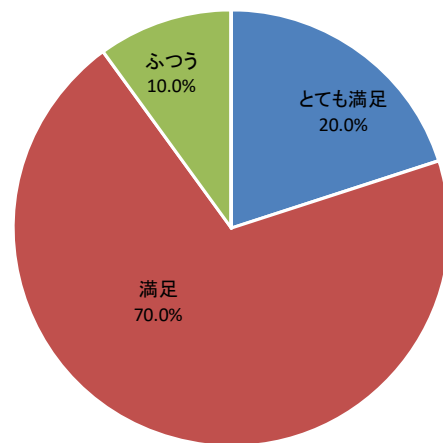

令和2年度利用者アンケート 地底の森ミュージアム 企画展・常設展

[回答数 10]

入館料はいかがですか

展示の内容はいかがですか

展示の情報は入手しやすかったですか

会場の利用しやすさはいかがですか

職員の対応はいかがですか

総合的な満足度はどれに当てはまりますか

令和2年度利用者アンケート 地底の森ミュージアム マイ箸づくり

[回答数 10]

催しの内容はいかがですか

申し込み方法はいかがですか

催しの情報は入手しやすかったですか

会場の利用しやすさはいかがですか

職員の対応はいかがですか

総合的な満足度はどれに当てはまりますか

令和2年度利用者アンケート 地底の森ミュージアム 企画展関連講座

[回答数 17]

催しの内容はいかがですか

申し込み方法はいかがですか

催しの情報は入手しやすかったですか

会場の利用しやすさはいかがですか

職員の対応はいかがですか

総合的な満足度はどれに当てはまりますか

令和2年度利用者アンケート 地底の森ミュージアム 動画撮影・編集WS

[回答数 5]

催しの内容はいかがですか

申し込み方法はいかがですか

催しの情報は入手しやすかったですか

会場の利用しやすさはいかがですか

職員の対応はいかがですか

総合的な満足度はどれに当てはまりますか