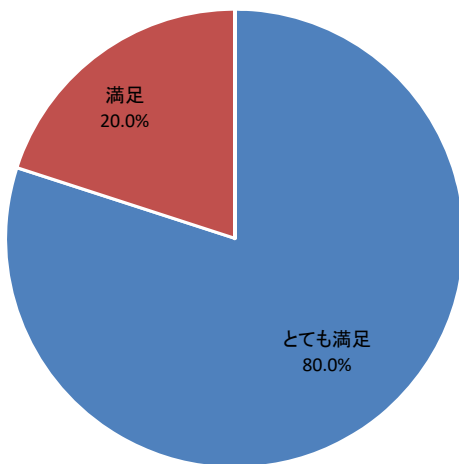

令和2年度利用者アンケート 地底の森ミュージアム 企画展・常設展

[回答数 10]

入館料はいかがですか

展示の内容はいかがですか

展示の情報は入手しやすかったですか

会場の利用しやすさはいかがですか

職員の対応はいかがですか

総合的な満足度はどれに当てはまりますか

令和2年度利用者アンケート 地底の森ミュージアム マイ箸づくり

[回答数 10]

催しの内容はいかがですか

申し込み方法はいかがですか

催しの情報は入手しやすかったですか

会場の利用しやすさはいかがですか

職員の対応はいかがですか

総合的な満足度はどれに当てはまりますか

令和2年度利用者アンケート 地底の森ミュージアム 企画展関連講座

[回答数 17]

催しの内容はいかがですか

申し込み方法はいかがですか

催しの情報は入手しやすかったですか

会場の利用しやすさはいかがですか

職員の対応はいかがですか

総合的な満足度はどれに当てはまりますか

令和2年度利用者アンケート 地底の森ミュージアム 動画撮影・編集WS

[回答数 5]

催しの内容はいかがですか

申し込み方法はいかがですか

催しの情報は入手しやすかったですか

会場の利用しやすさはいかがですか

職員の対応はいかがですか

総合的な満足度はどれに当てはまりますか