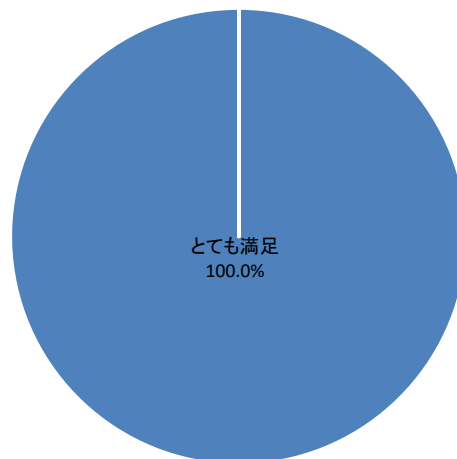

令和2年度利用者アンケート 地底の森ミュージアム 企画展関連講座

[回答数 17]

催しの内容はいかがですか

申し込み方法はいかがですか

催しの情報は入手しやすかったですか

会場の利用しやすさはいかがですか

職員の対応はいかがですか

総合的な満足度はどれに当てはまりますか

令和2年度利用者アンケート 地底の森ミュージアム 動画撮影・編集WS

[回答数 5]

催しの内容はいかがですか

申し込み方法はいかがですか

催しの情報は入手しやすかったですか

会場の利用しやすさはいかがですか

職員の対応はいかがですか

総合的な満足度はどれに当てはまりますか

令和2年度利用者アンケート 地底の森ミュージアム 富沢ゼミ

[回答数 16]

催しの内容はいかがですか

申し込み方法はいかがですか

催しの情報は入手しやすかったですか

会場の利用しやすさはいかがですか

職員の対応はいかがですか

総合的な満足度はどれに当てはまりますか