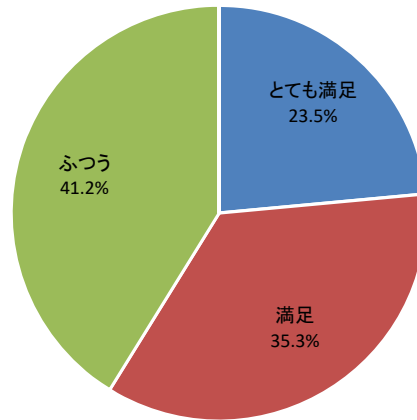

令和2年度利用者アンケート 地底の森ミュージアム 企画展・常設展

[回答数 10]

入館料はいかがですか

展示の内容はいかがですか

展示の情報は入手しやすかったですか

会場の利用しやすさはいかがですか

職員の対応はいかがですか

総合的な満足度はどれに当てはまりますか

令和2年度利用者アンケート 地底の森ミュージアム マイ箸づくり

[回答数 10]

催しの内容はいかがですか

申し込み方法はいかがですか

催しの情報は入手しやすかったですか

会場の利用しやすさはいかがですか

職員の対応はいかがですか

総合的な満足度はどれに当てはまりますか

令和2年度利用者アンケート 地底の森ミュージアム 企画展関連講座

[回答数 17]

催しの内容はいかがですか

申し込み方法はいかがですか

催しの情報は入手しやすかったですか

会場の利用しやすさはいかがですか

職員の対応はいかがですか

総合的な満足度はどれに当てはまりますか

令和2年度利用者アンケート 地底の森ミュージアム 動画撮影・編集WS

[回答数 5]

催しの内容はいかがですか

申し込み方法はいかがですか

催しの情報は入手しやすかったですか

会場の利用しやすさはいかがですか

職員の対応はいかがですか

総合的な満足度はどれに当てはまりますか