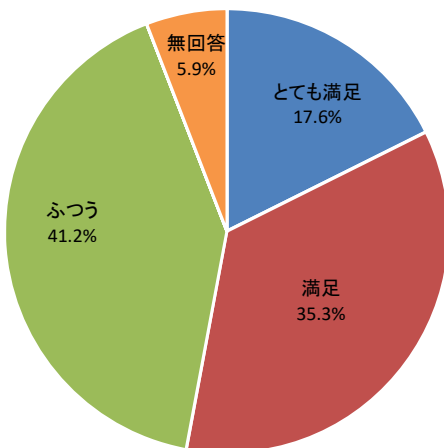

令和2年度利用者アンケート 地底の森ミュージアム マイ箸づくり

[回答数 10]

催しの内容はいかがですか

申し込み方法はいかがですか

催しの情報は入手しやすかったですか

会場の利用しやすさはいかがですか

職員の対応はいかがですか

総合的な満足度はどれに当てはまりますか

令和2年度利用者アンケート 地底の森ミュージアム 企画展関連講座

[回答数 17]

催しの内容はいかがですか

申し込み方法はいかがですか

催しの情報は入手しやすかったですか

会場の利用しやすさはいかがですか

職員の対応はいかがですか

総合的な満足度はどれに当てはまりますか

令和2年度利用者アンケート 地底の森ミュージアム 動画撮影・編集WS

[回答数 5]

催しの内容はいかがですか

申し込み方法はいかがですか

催しの情報は入手しやすかったですか

会場の利用しやすさはいかがですか

職員の対応はいかがですか

総合的な満足度はどれに当てはまりますか

令和2年度利用者アンケート 地底の森ミュージアム 富沢ゼミ

[回答数 16]

催しの内容はいかがですか

申し込み方法はいかがですか

催しの情報は入手しやすかったですか

会場の利用しやすさはいかがですか

職員の対応はいかがですか

総合的な満足度はどれに当てはまりますか