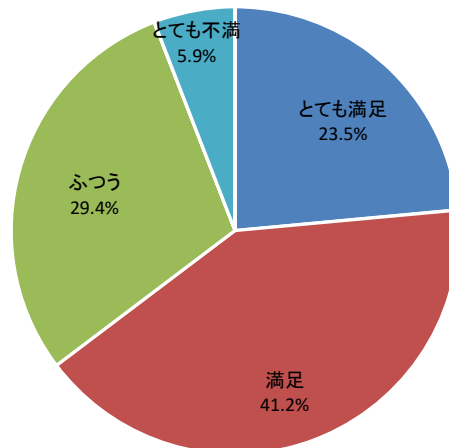

令和2年度利用者アンケート 地底の森ミュージアム マイ箸づくり

[回答数 10]

催しの内容はいかがですか

申し込み方法はいかがですか

催しの情報は入手しやすかったですか

会場の利用しやすさはいかがですか

職員の対応はいかがですか

総合的な満足度はどれに当てはまりますか

令和2年度利用者アンケート 地底の森ミュージアム 企画展関連講座

[回答数 17]

催しの内容はいかがですか

申し込み方法はいかがですか

催しの情報は入手しやすかったですか

会場の利用しやすさはいかがですか

職員の対応はいかがですか

総合的な満足度はどれに当てはまりますか

令和2年度利用者アンケート 地底の森ミュージアム 動画撮影・編集WS

[回答数 5]

催しの内容はいかがですか

申し込み方法はいかがですか

催しの情報は入手しやすかったですか

会場の利用しやすさはいかがですか

職員の対応はいかがですか

総合的な満足度はどれに当てはまりますか

令和2年度利用者アンケート 地底の森ミュージアム 富沢ゼミ

[回答数 16]

催しの内容はいかがですか

申し込み方法はいかがですか

催しの情報は入手しやすかったですか

会場の利用しやすさはいかがですか

職員の対応はいかがですか

総合的な満足度はどれに当てはまりますか