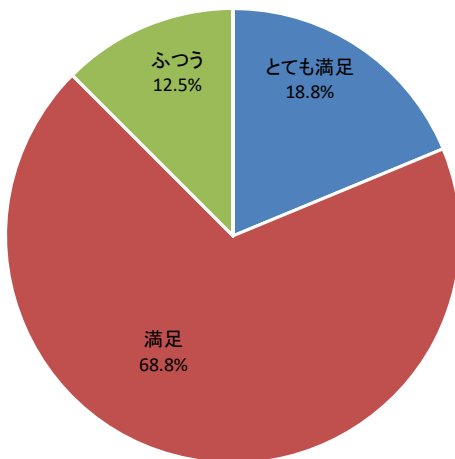

令和2年度利用者アンケート 地底の森ミュージアム 動画撮影・編集WS

[回答数 5]

催しの内容はいかがですか

申し込み方法はいかがですか

催しの情報は入手しやすかったですか

会場の利用しやすさはいかがですか

職員の対応はいかがですか

総合的な満足度はどれに当てはまりますか

令和2年度利用者アンケート 地底の森ミュージアム 富沢ゼミ

[回答数 16]

催しの内容はいかがですか

申し込み方法はいかがですか

催しの情報は入手しやすかったですか

会場の利用しやすさはいかがですか

職員の対応はいかがですか

総合的な満足度はどれに当てはまりますか

令和2年度利用者アンケート 地底の森ミュージアム 正月飾り

[回答数 16]

催しの内容はいかがですか

催しの情報は入手しやすかったですか

会場の利用しやすさはいかがですか

職員の対応はいかがですか

総合的な満足度はどれに当てはまりますか