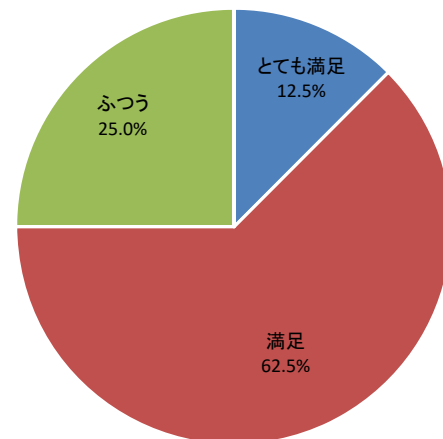

令和2年度利用者アンケート 地底の森ミュージアム 動画撮影・編集WS

[回答数 5]

催しの内容はいかがですか

申し込み方法はいかがですか

催しの情報は入手しやすかったですか

会場の利用しやすさはいかがですか

職員の対応はいかがですか

総合的な満足度はどれに当てはまりますか

令和2年度利用者アンケート 地底の森ミュージアム 富沢ゼミ

[回答数 16]

催しの内容はいかがですか

申し込み方法はいかがですか

催しの情報は入手しやすかったですか

会場の利用しやすさはいかがですか

職員の対応はいかがですか

総合的な満足度はどれに当てはまりますか

令和2年度利用者アンケート 地底の森ミュージアム 正月飾り

[回答数 16]

催しの内容はいかがですか

催しの情報は入手しやすかったですか

会場の利用しやすさはいかがですか

職員の対応はいかがですか

総合的な満足度はどれに当てはまりますか