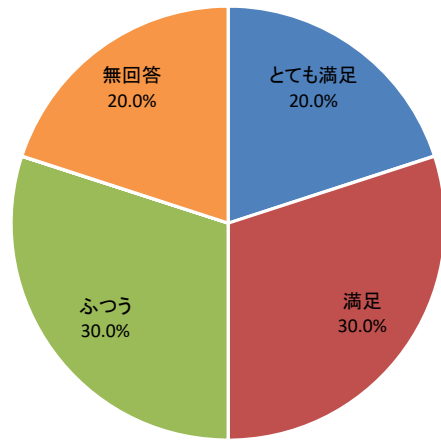

令和2年度利用者アンケート 地底の森ミュージアム 企画展・常設展

[回答数 10]

入館料はいかがですか

展示の内容はいかがですか

展示の情報は入手しやすかったですか

会場の利用しやすさはいかがですか

職員の対応はいかがですか

総合的な満足度はどれに当てはまりますか

令和2年度利用者アンケート 地底の森ミュージアム マイ箸づくり

[回答数 10]

催しの内容はいかがですか

申し込み方法はいかがですか

催しの情報は入手しやすかったですか

会場の利用しやすさはいかがですか

職員の対応はいかがですか

総合的な満足度はどれに当てはまりますか

令和2年度利用者アンケート 地底の森ミュージアム 企画展関連講座

[回答数 17]

催しの内容はいかがですか

申し込み方法はいかがですか

催しの情報は入手しやすかったですか

会場の利用しやすさはいかがですか

職員の対応はいかがですか

総合的な満足度はどれに当てはまりますか