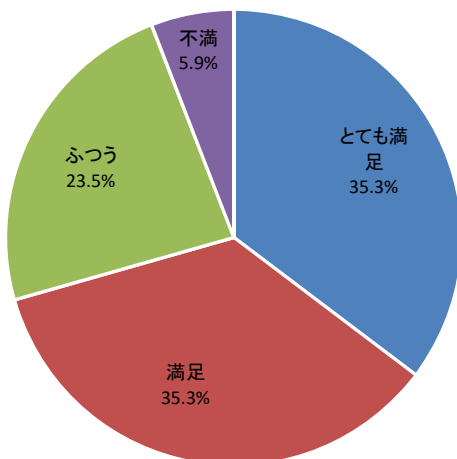

令和2年度利用者アンケート 地底の森ミュージアム マイ箸づくり

[回答数 10]

催しの内容はいかがですか

申し込み方法はいかがですか

催しの情報は入手しやすかったですか

会場の利用しやすさはいかがですか

職員の対応はいかがですか

総合的な満足度はどれに当てはまりますか

令和2年度利用者アンケート 地底の森ミュージアム 企画展関連講座

[回答数 17]

催しの内容はいかがですか

申し込み方法はいかがですか

催しの情報は入手しやすかったですか

会場の利用しやすさはいかがですか

職員の対応はいかがですか

総合的な満足度はどれに当てはまりますか

令和2年度利用者アンケート 地底の森ミュージアム 動画撮影・編集WS

[回答数 5]

催しの内容はいかがですか

申し込み方法はいかがですか

催しの情報は入手しやすかったですか

会場の利用しやすさはいかがですか

職員の対応はいかがですか

総合的な満足度はどれに当てはまりますか

令和2年度利用者アンケート 地底の森ミュージアム 富沢ゼミ

[回答数 16]

催しの内容はいかがですか

申し込み方法はいかがですか

催しの情報は入手しやすかったですか

会場の利用しやすさはいかがですか

職員の対応はいかがですか

総合的な満足度はどれに当てはまりますか