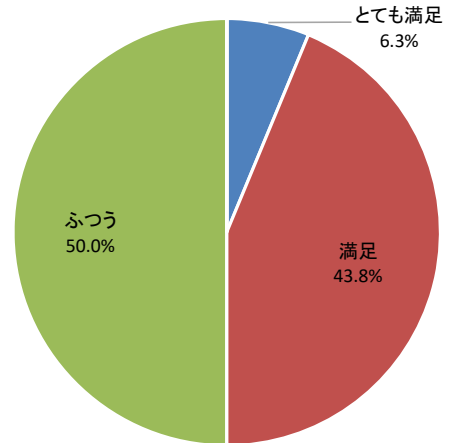

令和2年度利用者アンケート 地底の森ミュージアム 動画撮影・編集WS

[回答数 5]

催しの内容はいかがですか

申し込み方法はいかがですか

催しの情報は入手しやすかったですか

会場の利用しやすさはいかがですか

職員の対応はいかがですか

総合的な満足度はどれに当てはまりますか

令和2年度利用者アンケート 地底の森ミュージアム 富沢ゼミ

[回答数 16]

催しの内容はいかがですか

申し込み方法はいかがですか

催しの情報は入手しやすかったですか

会場の利用しやすさはいかがですか

職員の対応はいかがですか

総合的な満足度はどれに当てはまりますか

令和2年度利用者アンケート 地底の森ミュージアム 正月飾り

[回答数 16]

催しの内容はいかがですか

催しの情報は入手しやすかったですか

会場の利用しやすさはいかがですか

職員の対応はいかがですか

総合的な満足度はどれに当てはまりますか