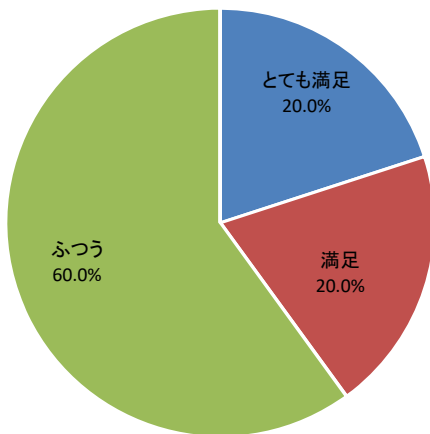

令和2年度利用者アンケート 地底の森ミュージアム 企画展関連講座

[回答数 17]

催しの内容はいかがですか

申し込み方法はいかがですか

催しの情報は入手しやすかったですか

会場の利用しやすさはいかがですか

職員の対応はいかがですか

総合的な満足度はどれに当てはまりますか

令和2年度利用者アンケート 地底の森ミュージアム 動画撮影・編集WS

[回答数 5]

催しの内容はいかがですか

申し込み方法はいかがですか

催しの情報は入手しやすかったですか

会場の利用しやすさはいかがですか

職員の対応はいかがですか

総合的な満足度はどれに当てはまりますか

令和2年度利用者アンケート 地底の森ミュージアム 富沢ゼミ

[回答数 16]

催しの内容はいかがですか

申し込み方法はいかがですか

催しの情報は入手しやすかったですか

会場の利用しやすさはいかがですか

職員の対応はいかがですか

総合的な満足度はどれに当てはまりますか

令和2年度利用者アンケート 地底の森ミュージアム 正月飾り

[回答数 16]

催しの内容はいかがですか

催しの情報は入手しやすかったですか

会場の利用しやすさはいかがですか

職員の対応はいかがですか

総合的な満足度はどれに当てはまりますか