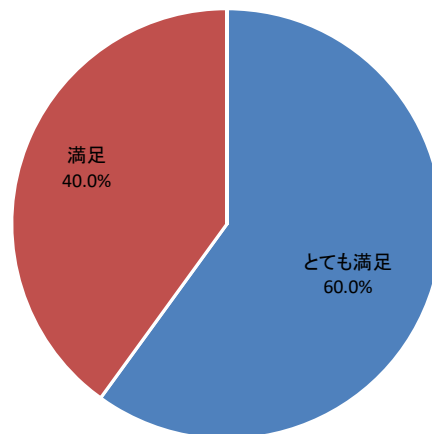

令和2年度利用者アンケート 地底の森ミュージアム 企画展関連講座

[回答数 17]

催しの内容はいかがですか

申し込み方法はいかがですか

催しの情報は入手しやすかったですか

会場の利用しやすさはいかがですか

職員の対応はいかがですか

総合的な満足度はどれに当てはまりますか

令和2年度利用者アンケート 地底の森ミュージアム 動画撮影・編集WS

[回答数 5]

催しの内容はいかがですか

申し込み方法はいかがですか

催しの情報は入手しやすかったですか

会場の利用しやすさはいかがですか

職員の対応はいかがですか

総合的な満足度はどれに当てはまりますか

令和2年度利用者アンケート 地底の森ミュージアム 富沢ゼミ

[回答数 16]

催しの内容はいかがですか

申し込み方法はいかがですか

催しの情報は入手しやすかったですか

会場の利用しやすさはいかがですか

職員の対応はいかがですか

総合的な満足度はどれに当てはまりますか

令和2年度利用者アンケート 地底の森ミュージアム 正月飾り

[回答数 16]

催しの内容はいかがですか

催しの情報は入手しやすかったですか

会場の利用しやすさはいかがですか

職員の対応はいかがですか

総合的な満足度はどれに当てはまりますか