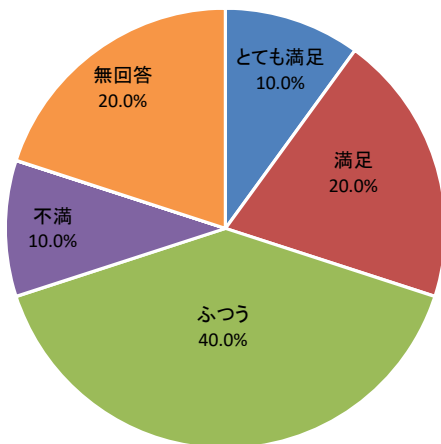

令和2年度利用者アンケート 地底の森ミュージアム 企画展・常設展

[回答数 10]

入館料はいかがですか

展示の内容はいかがですか

展示の情報は入手しやすかったですか

会場の利用しやすさはいかがですか

職員の対応はいかがですか

総合的な満足度はどれに当てはまりますか

令和2年度利用者アンケート 地底の森ミュージアム マイ箸づくり

[回答数 10]

催しの内容はいかがですか

申し込み方法はいかがですか

催しの情報は入手しやすかったですか

会場の利用しやすさはいかがですか

職員の対応はいかがですか

総合的な満足度はどれに当てはまりますか

令和2年度利用者アンケート 地底の森ミュージアム 企画展関連講座

[回答数 17]

催しの内容はいかがですか

申し込み方法はいかがですか

催しの情報は入手しやすかったですか

会場の利用しやすさはいかがですか

職員の対応はいかがですか

総合的な満足度はどれに当てはまりますか