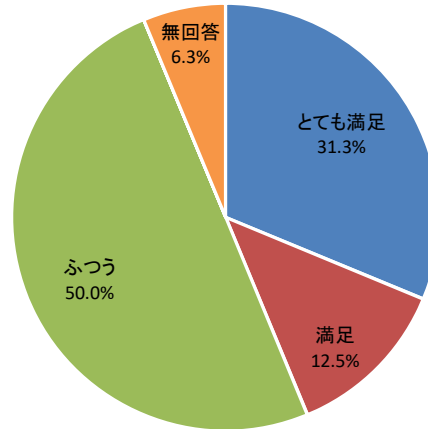

令和2年度利用者アンケート 地底の森ミュージアム 動画撮影・編集WS

[回答数 5]

催しの内容はいかがですか

申し込み方法はいかがですか

催しの情報は入手しやすかったですか

会場の利用しやすさはいかがですか

職員の対応はいかがですか

総合的な満足度はどれに当てはまりますか

令和2年度利用者アンケート 地底の森ミュージアム 富沢ゼミ

[回答数 16]

催しの内容はいかがですか

申し込み方法はいかがですか

催しの情報は入手しやすかったですか

会場の利用しやすさはいかがですか

職員の対応はいかがですか

総合的な満足度はどれに当てはまりますか

令和2年度利用者アンケート 地底の森ミュージアム 正月飾り

[回答数 16]

催しの内容はいかがですか

催しの情報は入手しやすかったですか

会場の利用しやすさはいかがですか

職員の対応はいかがですか

総合的な満足度はどれに当てはまりますか