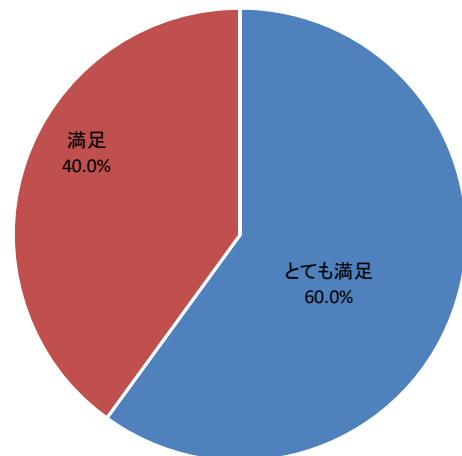

令和2年度利用者アンケート 地底の森ミュージアム 企画展・常設展

[回答数 10]

入館料はいかがですか

展示の内容はいかがですか

展示の情報は入手しやすかったですか

会場の利用しやすさはいかがですか

職員の対応はいかがですか

総合的な満足度はどれに当てはまりますか

令和2年度利用者アンケート 地底の森ミュージアム マイ箸づくり

[回答数 10]

催しの内容はいかがですか

申し込み方法はいかがですか

催しの情報は入手しやすかったですか

会場の利用しやすさはいかがですか

職員の対応はいかがですか

総合的な満足度はどれに当てはまりますか

令和2年度利用者アンケート 地底の森ミュージアム 企画展関連講座

[回答数 17]

催しの内容はいかがですか

申し込み方法はいかがですか

催しの情報は入手しやすかったですか

会場の利用しやすさはいかがですか

職員の対応はいかがですか

総合的な満足度はどれに当てはまりますか

令和2年度利用者アンケート 地底の森ミュージアム 動画撮影・編集WS

[回答数 5]

催しの内容はいかがですか

申し込み方法はいかがですか

催しの情報は入手しやすかったですか

会場の利用しやすさはいかがですか

職員の対応はいかがですか

総合的な満足度はどれに当てはまりますか