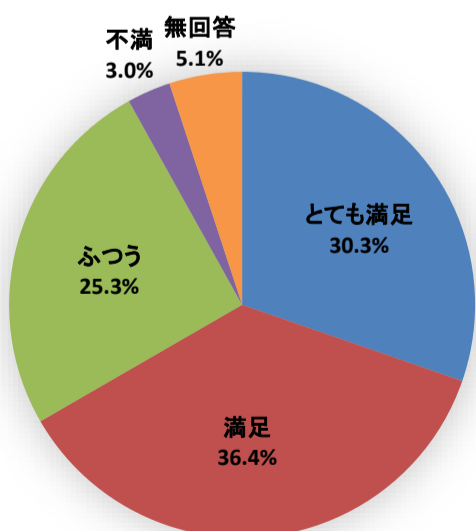

令和元年度利用者アンケート せんだいメディアテーク
企画展「青野文昭 ものの、ねむり、越路山、こえ」

[回答数 99]

観覧料はいかがですか

展示の内容はいかがですか

催しの情報は入手しやすかったですか

会場の利用しやすさはいかがですか

職員の対応はいかがですか

総合的な満足度はどれにあてはまりますか

令和元年度利用者アンケート せんだいメディアテーク バリアフリー上映「パンドラの匣」

[回答数 105]

催しの情報は入手しやすかったですか

会場の利用しやすさはいかがですか

職員の対応はいかがですか

総合的な満足度はどれに当てはまりますか

令和元年度利用者アンケート せんだいメディアテーク
企画展関連企画 小森はるかドキュメンタリー上映

[回答数 23]

料金はいかがですか

催しの内容はいかがですか

催しの情報は入手しやすかったですか

会場の利用しやすさはいかがですか

職員の対応はいかがですか

総合的な満足度はどれに当てはまりますか

令和元年度利用者アンケート せんだいメディアテーク
シネバトル グランドチャンピオン大会2019

[回答数 22]