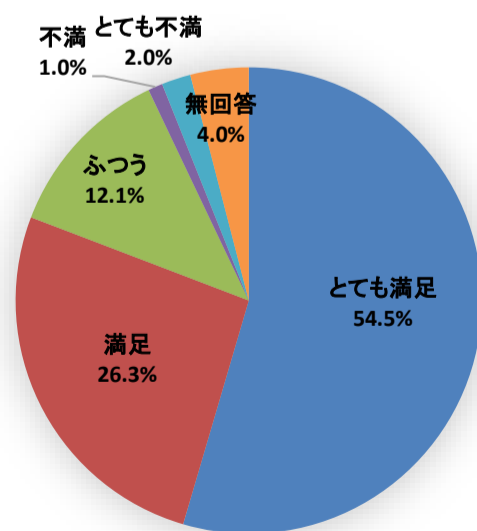

令和元年度利用者アンケート せんだいメディアテーク [施設貸出12月]

[回答数 44]

使用施設	オープン スクエア	2f会議室	5fギャラ リー	7f会議室	スタジオ シアター
	2	10	2	27	6

使用料はいかがですか

施設の広報や使用申込方法はいかがですか

施設の利用しやすさはいかがですか

職員の対応はいかがですか

総合的な満足度はどれに当てはまりますか

令和元年度利用者アンケート せんだいメディアテーク
企画展「青野文昭 ものの、ねむり、越路山、こえ」

[回答数 99]

観覧料はいかがですか

展示の内容はいかがですか

催しの情報は入手しやすかったですか

会場の利用しやすさはいかがですか

職員の対応はいかがですか

総合的な満足度はどれにあてはまりますか

令和元年度利用者アンケート せんだいメディアテーク バリアフリー上映「パンドラの匣」

[回答数 105]

催しの情報は入手しやすかったですか

会場の利用しやすさはいかがですか

職員の対応はいかがですか

総合的な満足度はどれに当てはまりますか

令和元年度利用者アンケート せんだいメディアテーク
企画展関連企画 小森はるかドキュメンタリー上映

[回答数 23]

料金はいかがですか

催しの内容はいかがですか

催しの情報は入手しやすかったですか

会場の利用しやすさはいかがですか

職員の対応はいかがですか

総合的な満足度はどれに当てはまりますか

令和元年度利用者アンケート せんだいメディアテーク
シネバトル グランドチャンピオン大会2019

[回答数 22]