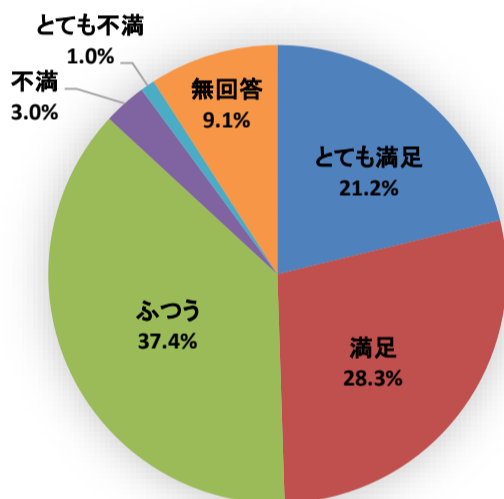

令和元年度利用者アンケート せんだいメディアテーク [施設貸出12月]

[回答数 44]

使用施設	オープン スクエア	2f会議室	5fギャラ リー	7f会議室	スタジオ シアター
	2	10	2	27	6

使用料はいかがですか

施設の広報や使用申込方法はいかがですか

施設の利用しやすさはいかがですか

職員の対応はいかがですか

総合的な満足度はどれに当てはまりますか

令和元年度利用者アンケート せんだいメディアテーク
企画展「青野文昭 ものの、ねむり、越路山、こえ」

[回答数 99]

観覧料はいかがですか

展示の内容はいかがですか

催しの情報は入手しやすかったですか

会場の利用しやすさはいかがですか

職員の対応はいかがですか

総合的な満足度はどれにあてはまりますか

令和元年度利用者アンケート せんだいメディアテーク バリアフリー上映「パンドラの匣」

[回答数 105]

催しの情報は入手しやすかったですか

会場の利用しやすさはいかがですか

職員の対応はいかがですか

総合的な満足度はどれに当てはまりますか

令和元年度利用者アンケート せんだいメディアテーク
企画展関連企画 小森はるかドキュメンタリー上映

[回答数 23]

料金はいかがですか

催しの内容はいかがですか

催しの情報は入手しやすかったですか

会場の利用しやすさはいかがですか

職員の対応はいかがですか

総合的な満足度はどれに当てはまりますか

令和元年度利用者アンケート せんだいメディアテーク
シネバトル グランドチャンピオン大会2019

[回答数 22]