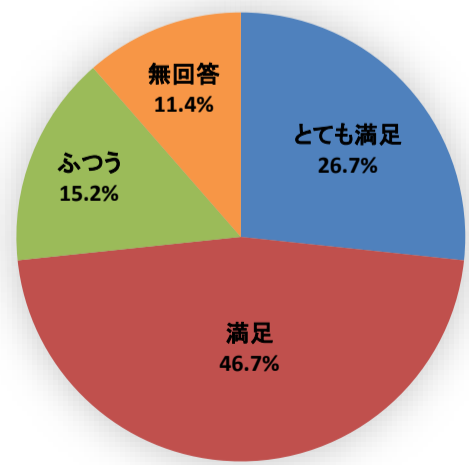

令和元年度利用者アンケート せんだいメディアテーク
企画展「青野文昭 ものの、ねむり、越路山、こえ」

[回答数 99]

観覧料はいかがですか

展示の内容はいかがですか

催しの情報は入手しやすかったですか

会場の利用しやすさはいかがですか

職員の対応はいかがですか

総合的な満足度はどれにあてはまりますか

令和元年度利用者アンケート せんだいメディアテーク バリアフリー上映「パンドラの匣」

[回答数 105]

催しの情報は入手しやすかったですか

会場の利用しやすさはいかがですか

職員の対応はいかがですか

総合的な満足度はどれに当てはまりますか

令和元年度利用者アンケート せんだいメディアテーク
企画展関連企画 小森はるかドキュメンタリー上映

[回答数 23]

料金はいかがですか

催しの内容はいかがですか

催しの情報は入手しやすかったですか

会場の利用しやすさはいかがですか

職員の対応はいかがですか

総合的な満足度はどれに当てはまりますか

令和元年度利用者アンケート せんだいメディアテーク
シネバトル グランドチャンピオン大会2019

[回答数 22]