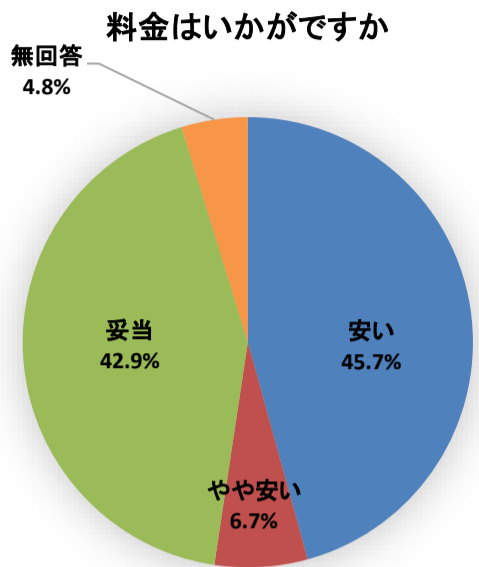

令和元年度利用者アンケート せんだいメディアテーク [施設貸出12月]

[回答数 44]

使用施設	オープン スクエア	2f会議室	5fギャラ リー	7f会議室	スタジオ シアター
	2	10	2	27	6

使用料はいかがですか

施設の広報や使用申込方法はいかがですか

施設の利用しやすさはいかがですか

職員の対応はいかがですか

総合的な満足度はどれに当てはまりますか

令和元年度利用者アンケート せんだいメディアテーク
企画展「青野文昭 ものの、ねむり、越路山、こえ」

[回答数 99]

観覧料はいかがですか

展示の内容はいかがですか

催しの情報は入手しやすかったですか

会場の利用しやすさはいかがですか

職員の対応はいかがですか

総合的な満足度はどれにあてはまりますか

令和元年度利用者アンケート せんだいメディアテーク バリアフリー上映「パンドラの匣」

[回答数 105]

催しの情報は入手しやすかったですか

会場の利用しやすさはいかがですか

職員の対応はいかがですか

総合的な満足度はどれに当てはまりますか

令和元年度利用者アンケート せんだいメディアテーク
企画展関連企画 小森はるかドキュメンタリー上映

[回答数 23]

料金はいかがですか

催しの内容はいかがですか

催しの情報は入手しやすかったですか

会場の利用しやすさはいかがですか

職員の対応はいかがですか

総合的な満足度はどれに当てはまりますか

令和元年度利用者アンケート せんだいメディアテーク
シネバトル グランドチャンピオン大会2019

[回答数 22]