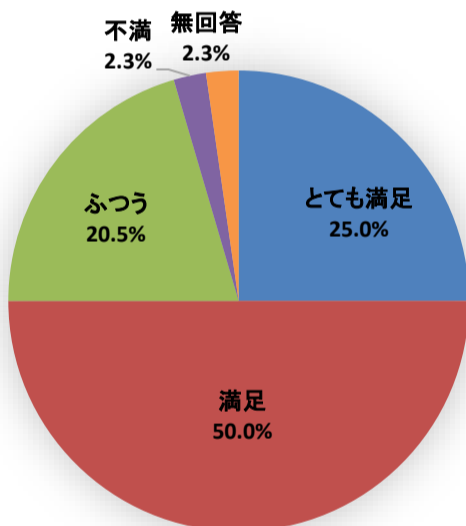

令和元年度利用者アンケート せんだいメディアテーク [施設貸出12月]

[回答数 44]

使用施設	オープン スクエア	2f会議室	5fギャラ リー	7f会議室	スタジオ シアター
	2	10	2	27	6

使用料はいかがですか

施設の広報や使用申込方法はいかがですか

施設の利用しやすさはいかがですか

職員の対応はいかがですか

総合的な満足度はどれに当てはまりますか

令和元年度利用者アンケート せんだいメディアテーク
企画展「青野文昭 ものの、ねむり、越路山、こえ」

[回答数 99]

観覧料はいかがですか

展示の内容はいかがですか

催しの情報は入手しやすかったですか

会場の利用しやすさはいかがですか

職員の対応はいかがですか

総合的な満足度はどれにあてはまりますか

令和元年度利用者アンケート せんだいメディアテーク バリアフリー上映「パンドラの匣」

[回答数 105]

催しの情報は入手しやすかったですか

会場の利用しやすさはいかがですか

職員の対応はいかがですか

総合的な満足度はどれに当てはまりますか

令和元年度利用者アンケート せんだいメディアテーク
企画展関連企画 小森はるかドキュメンタリー上映

[回答数 23]