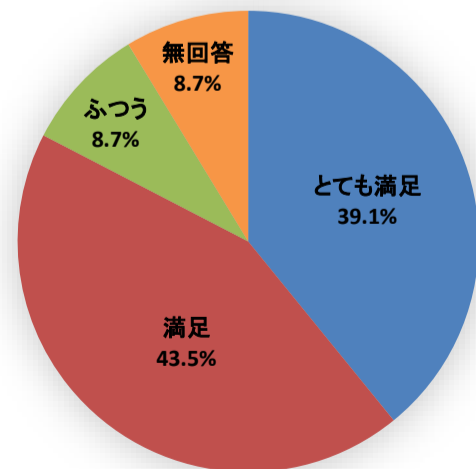

令和元年度利用者アンケート せんだいメディアテーク バリアフリー上映「パンドラの匣」

[回答数 105]

催しの情報は入手しやすかったですか

会場の利用しやすさはいかがですか

職員の対応はいかがですか

総合的な満足度はどれに当てはまりますか

令和元年度利用者アンケート せんだいメディアテーク
企画展関連企画 小森はるかドキュメンタリー上映

[回答数 23]

料金はいかがですか

催しの内容はいかがですか

催しの情報は入手しやすかったですか

会場の利用しやすさはいかがですか

職員の対応はいかがですか

総合的な満足度はどれに当てはまりますか

令和元年度利用者アンケート せんだいメディアテーク
シネバトル グランドチャンピオン大会2019

[回答数 22]

催しの内容はいかがですか

催しの情報は入手しやすかったですか

会場の利用しやすさはいかがですか

職員の対応はいかがですか

総合的な満足度はどれに当てはまりますか