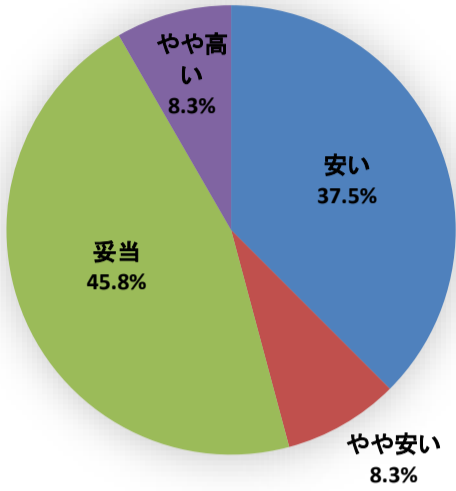

令和元年度利用者アンケート せんだいメディアテーク
企画展「青野文昭 ものの、ねむり、越路山、こえ」

[回答数 99]

観覧料はいかがですか

展示の内容はいかがですか

催しの情報は入手しやすかったですか

会場の利用しやすさはいかがですか

職員の対応はいかがですか

総合的な満足度はどれにあてはまりますか

令和元年度利用者アンケート せんだいメディアテーク バリアフリー上映「パンドラの匣」

[回答数 105]

催しの情報は入手しやすかったですか

会場の利用しやすさはいかがですか

職員の対応はいかがですか

総合的な満足度はどれに当てはまりますか

令和元年度利用者アンケート せんだいメディアテーク
企画展関連企画 小森はるかドキュメンタリー上映

[回答数 23]

料金はいかがですか

催しの内容はいかがですか

催しの情報は入手しやすかったですか

会場の利用しやすさはいかがですか

職員の対応はいかがですか

総合的な満足度はどれに当てはまりますか

令和元年度利用者アンケート せんだいメディアテーク
シネバトル グランドチャンピオン大会2019

[回答数 22]