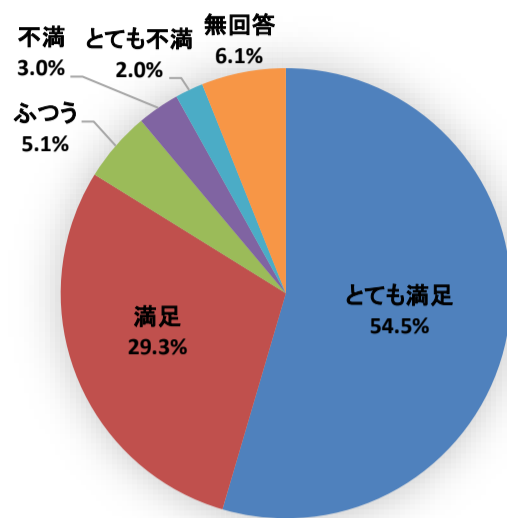

令和元年度利用者アンケート せんだいメディアテーク [施設貸出12月]

[回答数 44]

使用施設	オープン スクエア	2f会議室	5fギャラ リー	7f会議室	スタジオ シアター
	2	10	2	27	6

使用料はいかがですか

施設の広報や使用申込方法はいかがですか

施設の利用しやすさはいかがですか

職員の対応はいかがですか

総合的な満足度はどれに当てはまりますか

令和元年度利用者アンケート せんだいメディアテーク
企画展「青野文昭 ものの、ねむり、越路山、こえ」

[回答数 99]

観覧料はいかがですか

展示の内容はいかがですか

催しの情報は入手しやすかったですか

会場の利用しやすさはいかがですか

職員の対応はいかがですか

総合的な満足度はどれにあてはまりますか

令和元年度利用者アンケート せんだいメディアテーク バリアフリー上映「パンドラの匣」

[回答数 105]

催しの情報は入手しやすかったですか

会場の利用しやすさはいかがですか

職員の対応はいかがですか

総合的な満足度はどれに当てはまりますか

令和元年度利用者アンケート せんだいメディアテーク
企画展関連企画 小森はるかドキュメンタリー上映

[回答数 23]