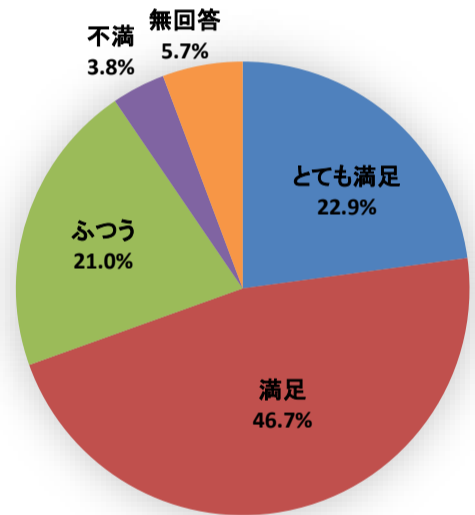

令和元年度利用者アンケート せんだいメディアテーク
企画展「青野文昭 ものの、ねむり、越路山、こえ」

[回答数 99]

観覧料はいかがですか

展示の内容はいかがですか

催しの情報は入手しやすかったですか

会場の利用しやすさはいかがですか

職員の対応はいかがですか

総合的な満足度はどれにあてはまりますか

令和元年度利用者アンケート せんだいメディアテーク バリアフリー上映「パンドラの匣」

[回答数 105]

催しの情報は入手しやすかったですか

会場の利用しやすさはいかがですか

職員の対応はいかがですか

総合的な満足度はどれに当てはまりますか

令和元年度利用者アンケート せんだいメディアテーク
企画展関連企画 小森はるかドキュメンタリー上映

[回答数 23]

料金はいかがですか

催しの内容はいかがですか

催しの情報は入手しやすかったですか

会場の利用しやすさはいかがですか

職員の対応はいかがですか

総合的な満足度はどれに当てはまりますか

令和元年度利用者アンケート せんだいメディアテーク
シネバトル グランドチャンピオン大会2019

[回答数 22]