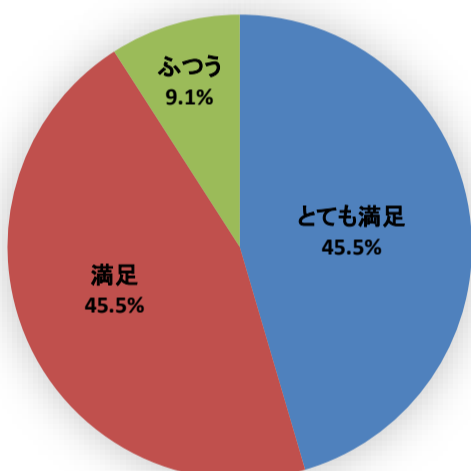

令和元年度利用者アンケート せんだいメディアテーク バリアフリー上映「パンドラの匣」

[回答数 105]

催しの情報は入手しやすかったですか

会場の利用しやすさはいかがですか

職員の対応はいかがですか

総合的な満足度はどれに当てはまりますか

令和元年度利用者アンケート せんだいメディアテーク
企画展関連企画 小森はるかドキュメンタリー上映

[回答数 23]

料金はいかがですか

催しの内容はいかがですか

催しの情報は入手しやすかったですか

会場の利用しやすさはいかがですか

職員の対応はいかがですか

総合的な満足度はどれに当てはまりますか

令和元年度利用者アンケート せんだいメディアテーク
シネバトル グランドチャンピオン大会2019

[回答数 22]

催しの内容はいかがですか

催しの情報は入手しやすかったですか

会場の利用しやすさはいかがですか

職員の対応はいかがですか

総合的な満足度はどれに当てはまりますか