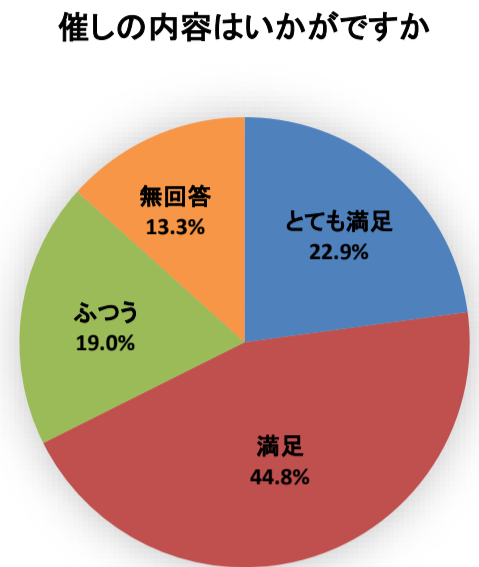

令和元年度利用者アンケート せんだいメディアテーク [施設貸出12月]

[回答数 44]

使用施設	オープン スクエア	2f会議室	5fギャラ リー	7f会議室	スタジオ シアター
	2	10	2	27	6

使用料はいかがですか

施設の広報や使用申込方法はいかがですか

施設の利用しやすさはいかがですか

職員の対応はいかがですか

総合的な満足度はどれに当てはまりますか

令和元年度利用者アンケート せんだいメディアテーク
企画展「青野文昭 ものの、ねむり、越路山、こえ」

[回答数 99]

観覧料はいかがですか

展示の内容はいかがですか

催しの情報は入手しやすかったですか

会場の利用しやすさはいかがですか

職員の対応はいかがですか

総合的な満足度はどれにあてはまりますか

令和元年度利用者アンケート せんだいメディアテーク バリアフリー上映「パンドラの匣」

[回答数 105]

催しの情報は入手しやすかったですか

会場の利用しやすさはいかがですか

職員の対応はいかがですか

総合的な満足度はどれに当てはまりますか

令和元年度利用者アンケート せんだいメディアテーク
企画展関連企画 小森はるかドキュメンタリー上映

[回答数 23]

料金はいかがですか

催しの内容はいかがですか

催しの情報は入手しやすかったですか

会場の利用しやすさはいかがですか

職員の対応はいかがですか

総合的な満足度はどれに当てはまりますか

令和元年度利用者アンケート せんだいメディアテーク
シネバトル グランドチャンピオン大会2019

[回答数 22]