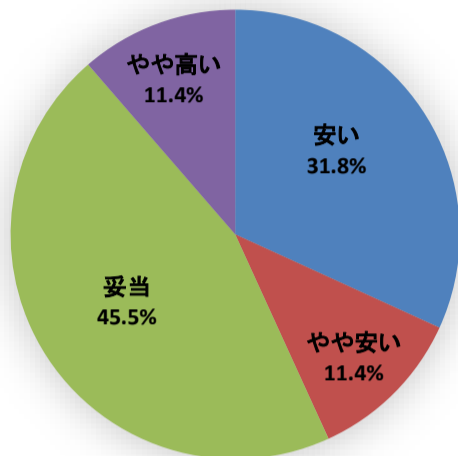

令和元年度利用者アンケート せんだいメディアテーク [施設貸出12月]

[回答数 44]

使用施設	オープン スクエア	2f会議室	5fギャラ リー	7f会議室	スタジオ シアター
	2	10	2	27	6

使用料はいかがですか

施設の広報や使用申込方法はいかがですか

施設の利用しやすさはいかがですか

職員の対応はいかがですか

総合的な満足度はどれに当てはまりますか

令和元年度利用者アンケート せんだいメディアテーク
企画展「青野文昭 ものの、ねむり、越路山、こえ」

[回答数 99]

観覧料はいかがですか

展示の内容はいかがですか

催しの情報は入手しやすかったですか

会場の利用しやすさはいかがですか

職員の対応はいかがですか

総合的な満足度はどれにあてはまりますか

令和元年度利用者アンケート せんだいメディアテーク バリアフリー上映「パンドラの匣」

[回答数 105]

催しの情報は入手しやすかったですか

会場の利用しやすさはいかがですか

職員の対応はいかがですか

総合的な満足度はどれに当てはまりますか

令和元年度利用者アンケート せんだいメディアテーク
企画展関連企画 小森はるかドキュメンタリー上映

[回答数 23]