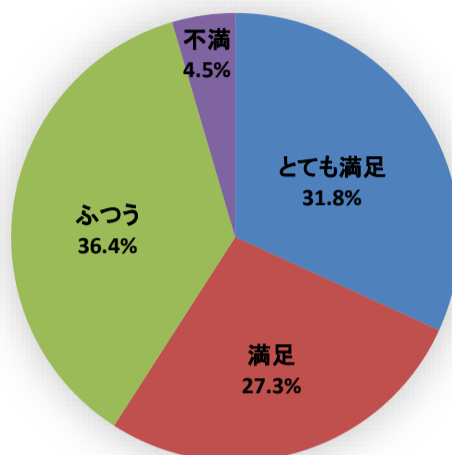

令和元年度利用者アンケート せんだいメディアテーク
企画展「青野文昭 ものの、ねむり、越路山、こえ」

[回答数 99]

観覧料はいかがですか

展示の内容はいかがですか

催しの情報は入手しやすかったですか

会場の利用しやすさはいかがですか

職員の対応はいかがですか

総合的な満足度はどれにあてはまりますか

令和元年度利用者アンケート せんだいメディアテーク バリアフリー上映「パンドラの匣」

[回答数 105]

催しの情報は入手しやすかったですか

会場の利用しやすさはいかがですか

職員の対応はいかがですか

総合的な満足度はどれに当てはまりますか

令和元年度利用者アンケート せんだいメディアテーク
企画展関連企画 小森はるかドキュメンタリー上映

[回答数 23]

料金はいかがですか

催しの内容はいかがですか

催しの情報は入手しやすかったですか

会場の利用しやすさはいかがですか

職員の対応はいかがですか

総合的な満足度はどれに当てはまりますか

令和元年度利用者アンケート せんだいメディアテーク
シネバトル グランドチャンピオン大会2019

[回答数 22]

催しの内容はいかがですか

催しの情報は入手しやすかったですか

会場の利用しやすさはいかがですか

職員の対応はいかがですか

総合的な満足度はどれに当てはまりますか