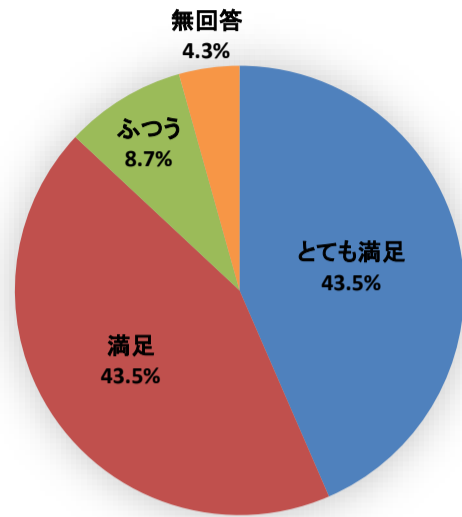

令和元年度利用者アンケート せんだいメディアテーク
企画展「青野文昭 ものの、ねむり、越路山、こえ」

[回答数 99]

観覧料はいかがですか

展示の内容はいかがですか

催しの情報は入手しやすかったですか

会場の利用しやすさはいかがですか

職員の対応はいかがですか

総合的な満足度はどれにあてはまりますか

令和元年度利用者アンケート せんだいメディアテーク バリアフリー上映「パンドラの匣」

[回答数 105]

催しの情報は入手しやすかったですか

会場の利用しやすさはいかがですか

職員の対応はいかがですか

総合的な満足度はどれに当てはまりますか

令和元年度利用者アンケート せんだいメディアテーク
企画展関連企画 小森はるかドキュメンタリー上映

[回答数 23]

料金はいかがですか

催しの内容はいかがですか

催しの情報は入手しやすかったですか

会場の利用しやすさはいかがですか

職員の対応はいかがですか

総合的な満足度はどれに当てはまりますか

令和元年度利用者アンケート せんだいメディアテーク
シネバトル グランドチャンピオン大会2019

[回答数 22]