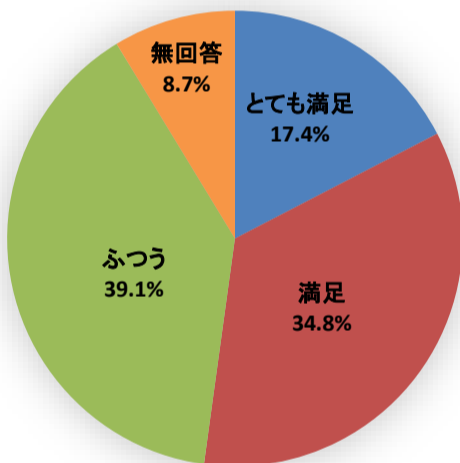

令和元年度利用者アンケート せんだいメディアテーク
企画展「青野文昭 ものの、ねむり、越路山、こえ」

[回答数 99]

観覧料はいかがですか

展示の内容はいかがですか

催しの情報は入手しやすかったですか

会場の利用しやすさはいかがですか

職員の対応はいかがですか

総合的な満足度はどれにあてはまりますか

令和元年度利用者アンケート せんだいメディアテーク バリアフリー上映「パンドラの匣」

[回答数 105]

催しの情報は入手しやすかったですか

会場の利用しやすさはいかがですか

職員の対応はいかがですか

総合的な満足度はどれに当てはまりますか

令和元年度利用者アンケート せんだいメディアテーク
企画展関連企画 小森はるかドキュメンタリー上映

[回答数 23]

料金はいかがですか

催しの内容はいかがですか

催しの情報は入手しやすかったですか

会場の利用しやすさはいかがですか

職員の対応はいかがですか

総合的な満足度はどれに当てはまりますか

令和元年度利用者アンケート せんだいメディアテーク
シネバトル グランドチャンピオン大会2019

[回答数 22]