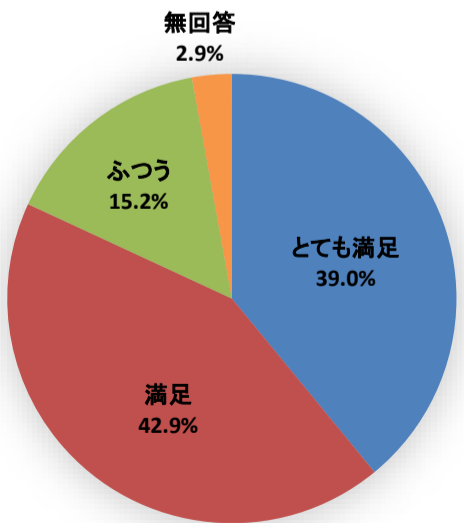

令和元年度利用者アンケート せんだいメディアテーク
企画展「青野文昭 ものの、ねむり、越路山、こえ」

[回答数 99]

観覧料はいかがですか

展示の内容はいかがですか

催しの情報は入手しやすかったですか

会場の利用しやすさはいかがですか

職員の対応はいかがですか

総合的な満足度はどれにあてはまりますか

令和元年度利用者アンケート せんだいメディアテーク バリアフリー上映「パンドラの匣」

[回答数 105]

催しの情報は入手しやすかったですか

会場の利用しやすさはいかがですか

職員の対応はいかがですか

総合的な満足度はどれに当てはまりますか

令和元年度利用者アンケート せんだいメディアテーク
企画展関連企画 小森はるかドキュメンタリー上映

[回答数 23]

料金はいかがですか

催しの内容はいかがですか

催しの情報は入手しやすかったですか

会場の利用しやすさはいかがですか

職員の対応はいかがですか

総合的な満足度はどれに当てはまりますか

令和元年度利用者アンケート せんだいメディアテーク
シネバトル グランドチャンピオン大会2019

[回答数 22]