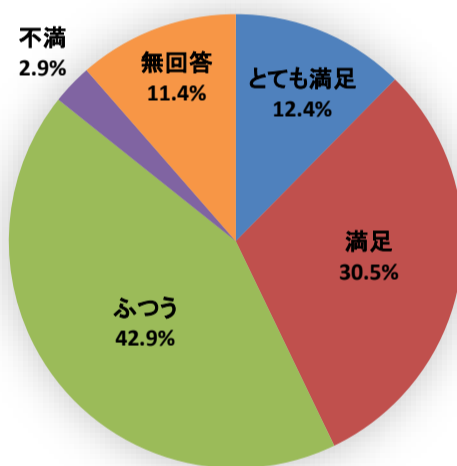

令和元年度利用者アンケート せんだいメディアテーク
企画展「青野文昭 ものの、ねむり、越路山、こえ」

[回答数 99]

観覧料はいかがですか

展示の内容はいかがですか

催しの情報は入手しやすかったですか

会場の利用しやすさはいかがですか

職員の対応はいかがですか

総合的な満足度はどれにあてはまりますか

令和元年度利用者アンケート せんだいメディアテーク バリアフリー上映「パンドラの匣」

[回答数 105]

催しの情報は入手しやすかったですか

会場の利用しやすさはいかがですか

職員の対応はいかがですか

総合的な満足度はどれに当てはまりますか

令和元年度利用者アンケート せんだいメディアテーク
企画展関連企画 小森はるかドキュメンタリー上映

[回答数 23]

料金はいかがですか

催しの内容はいかがですか

催しの情報は入手しやすかったですか

会場の利用しやすさはいかがですか

職員の対応はいかがですか

総合的な満足度はどれに当てはまりますか

令和元年度利用者アンケート せんだいメディアテーク
シネバトル グランドチャンピオン大会2019

[回答数 22]