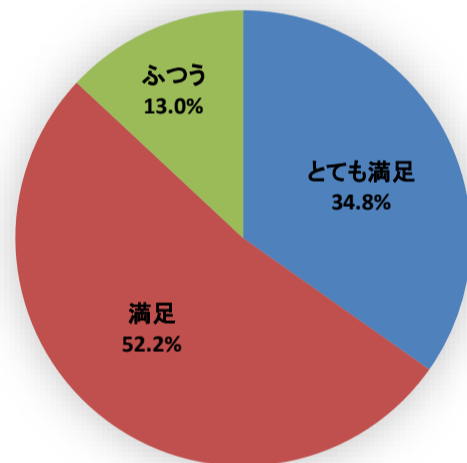

令和元年度利用者アンケート せんだいメディアテーク
企画展「青野文昭 ものの、ねむり、越路山、こえ」

[回答数 99]

観覧料はいかがですか

展示の内容はいかがですか

催しの情報は入手しやすかったですか

会場の利用しやすさはいかがですか

職員の対応はいかがですか

総合的な満足度はどれにあてはまりますか

令和元年度利用者アンケート せんだいメディアテーク バリアフリー上映「パンドラの匣」

[回答数 105]

催しの情報は入手しやすかったですか

会場の利用しやすさはいかがですか

職員の対応はいかがですか

総合的な満足度はどれに当てはまりますか

令和元年度利用者アンケート せんだいメディアテーク
企画展関連企画 小森はるかドキュメンタリー上映

[回答数 23]

料金はいかがですか

催しの内容はいかがですか

催しの情報は入手しやすかったですか

会場の利用しやすさはいかがですか

職員の対応はいかがですか

総合的な満足度はどれに当てはまりますか

令和元年度利用者アンケート せんだいメディアテーク
シネバトル グランドチャンピオン大会2019

[回答数 22]

催しの内容はいかがですか

催しの情報は入手しやすかったですか

会場の利用しやすさはいかがですか

職員の対応はいかがですか

総合的な満足度はどれに当てはまりますか