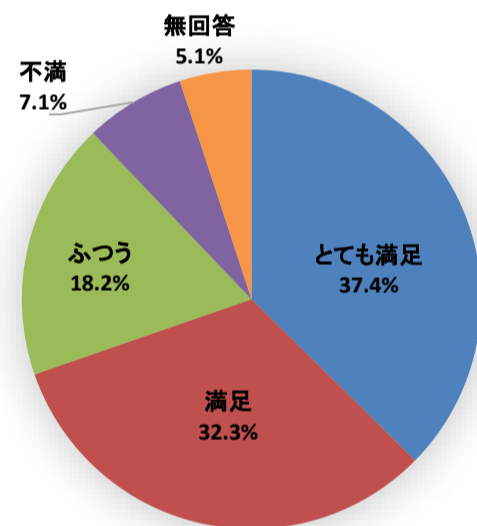

令和元年度利用者アンケート せんだいメディアテーク [施設貸出12月]

[回答数 44]

使用施設	オープン スクエア	2f会議室	5fギャラ リー	7f会議室	スタジオ シアター
	2	10	2	27	6

使用料はいかがですか

施設の広報や使用申込方法はいかがですか

施設の利用しやすさはいかがですか

職員の対応はいかがですか

総合的な満足度はどれに当てはまりますか

令和元年度利用者アンケート せんだいメディアテーク
企画展「青野文昭 ものの、ねむり、越路山、こえ」

[回答数 99]

観覧料はいかがですか

展示の内容はいかがですか

催しの情報は入手しやすかったですか

会場の利用しやすさはいかがですか

職員の対応はいかがですか

総合的な満足度はどれにあてはまりますか

令和元年度利用者アンケート せんだいメディアテーク バリアフリー上映「パンドラの匣」

[回答数 105]

催しの情報は入手しやすかったですか

会場の利用しやすさはいかがですか

職員の対応はいかがですか

総合的な満足度はどれに当てはまりますか

令和元年度利用者アンケート せんだいメディアテーク
企画展関連企画 小森はるかドキュメンタリー上映

[回答数 23]

料金はいかがですか

催しの内容はいかがですか

催しの情報は入手しやすかったですか

会場の利用しやすさはいかがですか

職員の対応はいかがですか

総合的な満足度はどれに当てはまりますか

令和元年度利用者アンケート せんだいメディアテーク
シネバトル グランドチャンピオン大会2019

[回答数 22]