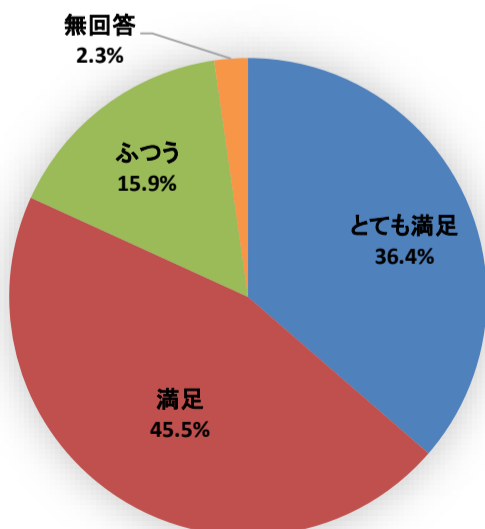

令和元年度利用者アンケート せんだいメディアテーク [施設貸出12月]

[回答数 44]

使用施設	オープン スクエア	2f会議室	5fギャラ リー	7f会議室	スタジオ シアター
	2	10	2	27	6

使用料はいかがですか

施設の広報や使用申込方法はいかがですか

施設の利用しやすさはいかがですか

職員の対応はいかがですか

総合的な満足度はどれに当てはまりますか

令和元年度利用者アンケート せんだいメディアテーク
企画展「青野文昭 ものの、ねむり、越路山、こえ」

[回答数 99]

観覧料はいかがですか

展示の内容はいかがですか

催しの情報は入手しやすかったですか

会場の利用しやすさはいかがですか

職員の対応はいかがですか

総合的な満足度はどれにあてはまりますか

令和元年度利用者アンケート せんだいメディアテーク バリアフリー上映「パンドラの匣」

[回答数 105]

催しの情報は入手しやすかったですか

会場の利用しやすさはいかがですか

職員の対応はいかがですか

総合的な満足度はどれに当てはまりますか

令和元年度利用者アンケート せんだいメディアテーク
企画展関連企画 小森はるかドキュメンタリー上映

[回答数 23]