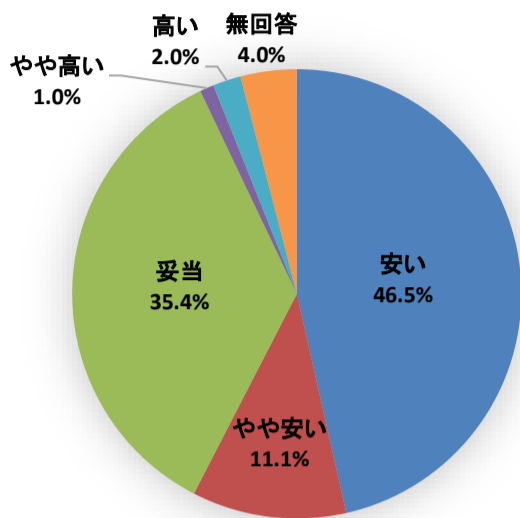

令和元年度利用者アンケート せんだいメディアテーク [施設貸出12月]

[回答数 44]

使用施設	オープン スクエア	2f会議室	5fギャラ リー	7f会議室	スタジオ シアター
	2	10	2	27	6

使用料はいかがですか

施設の広報や使用申込方法はいかがですか

施設の利用しやすさはいかがですか

職員の対応はいかがですか

総合的な満足度はどれに当てはまりますか

令和元年度利用者アンケート せんだいメディアテーク
企画展「青野文昭 ものの、ねむり、越路山、こえ」

[回答数 99]

観覧料はいかがですか

展示の内容はいかがですか

催しの情報は入手しやすかったですか

会場の利用しやすさはいかがですか

職員の対応はいかがですか

総合的な満足度はどれにあてはまりますか

令和元年度利用者アンケート せんだいメディアテーク バリアフリー上映「パンドラの匣」

[回答数 105]

催しの情報は入手しやすかったですか

会場の利用しやすさはいかがですか

職員の対応はいかがですか

総合的な満足度はどれに当てはまりますか

令和元年度利用者アンケート せんだいメディアテーク
企画展関連企画 小森はるかドキュメンタリー上映

[回答数 23]