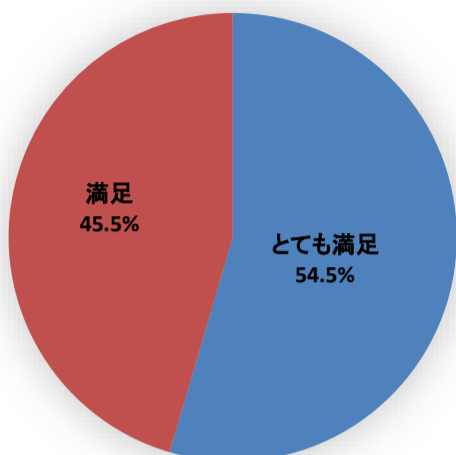

令和元年度利用者アンケート せんだいメディアテーク バリアフリー上映「パンドラの匣」

[回答数 105]

催しの情報は入手しやすかったですか

会場の利用しやすさはいかがですか

職員の対応はいかがですか

総合的な満足度はどれに当てはまりますか

令和元年度利用者アンケート せんだいメディアテーク
企画展関連企画 小森はるかドキュメンタリー上映

[回答数 23]

料金はいかがですか

催しの内容はいかがですか

催しの情報は入手しやすかったですか

会場の利用しやすさはいかがですか

職員の対応はいかがですか

総合的な満足度はどれに当てはまりますか

令和元年度利用者アンケート せんだいメディアテーク
シネバトル グランドチャンピオン大会2019

[回答数 22]

催しの内容はいかがですか

催しの情報は入手しやすかったですか

会場の利用しやすさはいかがですか

職員の対応はいかがですか

総合的な満足度はどれに当てはまりますか