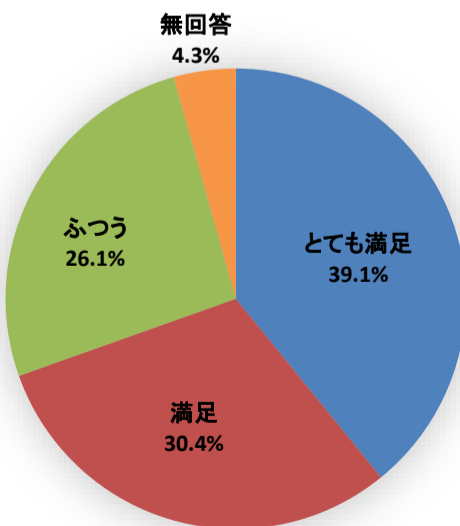

令和元年度利用者アンケート せんだいメディアテーク
企画展「青野文昭 ものの、ねむり、越路山、こえ」

[回答数 99]

観覧料はいかがですか

展示の内容はいかがですか

催しの情報は入手しやすかったですか

会場の利用しやすさはいかがですか

職員の対応はいかがですか

総合的な満足度はどれにあてはまりますか

令和元年度利用者アンケート せんだいメディアテーク バリアフリー上映「パンドラの匣」

[回答数 105]

催しの情報は入手しやすかったですか

会場の利用しやすさはいかがですか

職員の対応はいかがですか

総合的な満足度はどれに当てはまりますか

令和元年度利用者アンケート せんだいメディアテーク
企画展関連企画 小森はるかドキュメンタリー上映

[回答数 23]

料金はいかがですか

催しの内容はいかがですか

催しの情報は入手しやすかったですか

会場の利用しやすさはいかがですか

職員の対応はいかがですか

総合的な満足度はどれに当てはまりますか

令和元年度利用者アンケート せんだいメディアテーク
シネバトル グランドチャンピオン大会2019

[回答数 22]

催しの内容はいかがですか

催しの情報は入手しやすかったですか

会場の利用しやすさはいかがですか

職員の対応はいかがですか

総合的な満足度はどれに当てはまりますか