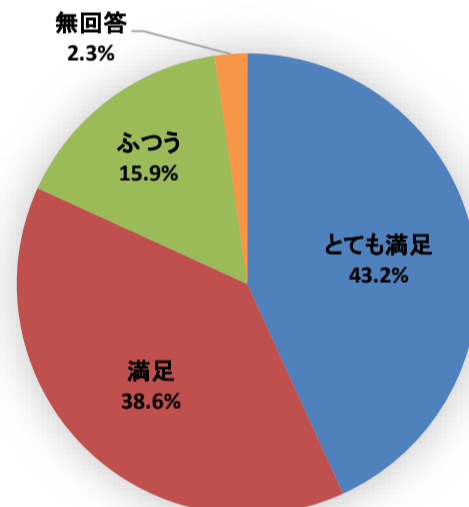

令和元年度利用者アンケート せんだいメディアテーク [施設貸出12月]

[回答数 44]

使用施設	オープン スクエア	2f会議室	5fギャラ リー	7f会議室	スタジオ シアター
	2	10	2	27	6

使用料はいかがですか

施設の広報や使用申込方法はいかがですか

施設の利用しやすさはいかがですか

職員の対応はいかがですか

総合的な満足度はどれに当てはまりますか

令和元年度利用者アンケート せんだいメディアテーク
企画展「青野文昭 ものの、ねむり、越路山、こえ」

[回答数 99]

観覧料はいかがですか

展示の内容はいかがですか

催しの情報は入手しやすかったですか

会場の利用しやすさはいかがですか

職員の対応はいかがですか

総合的な満足度はどれにあてはまりますか

令和元年度利用者アンケート せんだいメディアテーク バリアフリー上映「パンドラの匣」

[回答数 105]

催しの情報は入手しやすかったですか

会場の利用しやすさはいかがですか

職員の対応はいかがですか

総合的な満足度はどれに当てはまりますか

令和元年度利用者アンケート せんだいメディアテーク
企画展関連企画 小森はるかドキュメンタリー上映

[回答数 23]