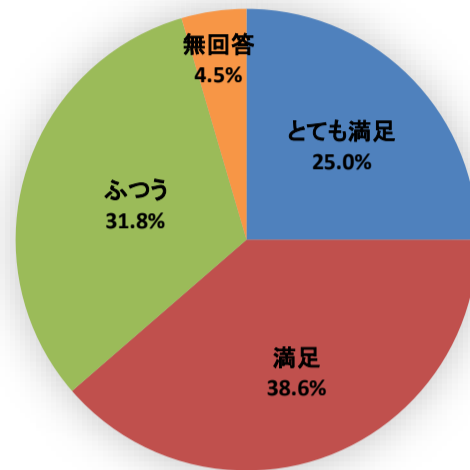

令和元年度利用者アンケート せんだいメディアテーク [施設貸出12月]

[回答数 44]

使用施設	オープン スクエア	2f会議室	5fギャラ リー	7f会議室	スタジオ シアター
	2	10	2	27	6

使用料はいかがですか

施設の広報や使用申込方法はいかがですか

施設の利用しやすさはいかがですか

職員の対応はいかがですか

総合的な満足度はどれに当てはまりますか

令和元年度利用者アンケート せんだいメディアテーク
企画展「青野文昭 ものの、ねむり、越路山、こえ」

[回答数 99]

観覧料はいかがですか

展示の内容はいかがですか

催しの情報は入手しやすかったですか

会場の利用しやすさはいかがですか

職員の対応はいかがですか

総合的な満足度はどれにあてはまりますか

令和元年度利用者アンケート せんだいメディアテーク バリアフリー上映「パンドラの匣」

[回答数 105]

催しの情報は入手しやすかったですか

会場の利用しやすさはいかがですか

職員の対応はいかがですか

総合的な満足度はどれに当てはまりますか

令和元年度利用者アンケート せんだいメディアテーク
企画展関連企画 小森はるかドキュメンタリー上映

[回答数 23]