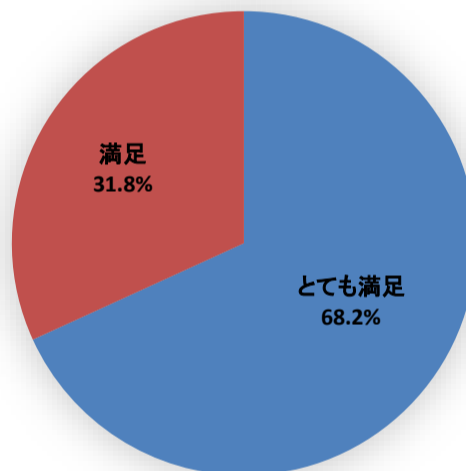

料金はいかがですか

催しの内容はいかがですか

催しの情報は入手しやすかったですか

会場の利用しやすさはいかがですか

職員の対応はいかがですか

総合的な満足度はどれに当てはまりますか

令和元年度利用者アンケート せんだいメディアテーク
シネバトル グランドチャンピオン大会2019

[回答数 22]

催しの内容はいかがですか

催しの情報は入手しやすかったですか

会場の利用しやすさはいかがですか

職員の対応はいかがですか

総合的な満足度はどれに当てはまりますか