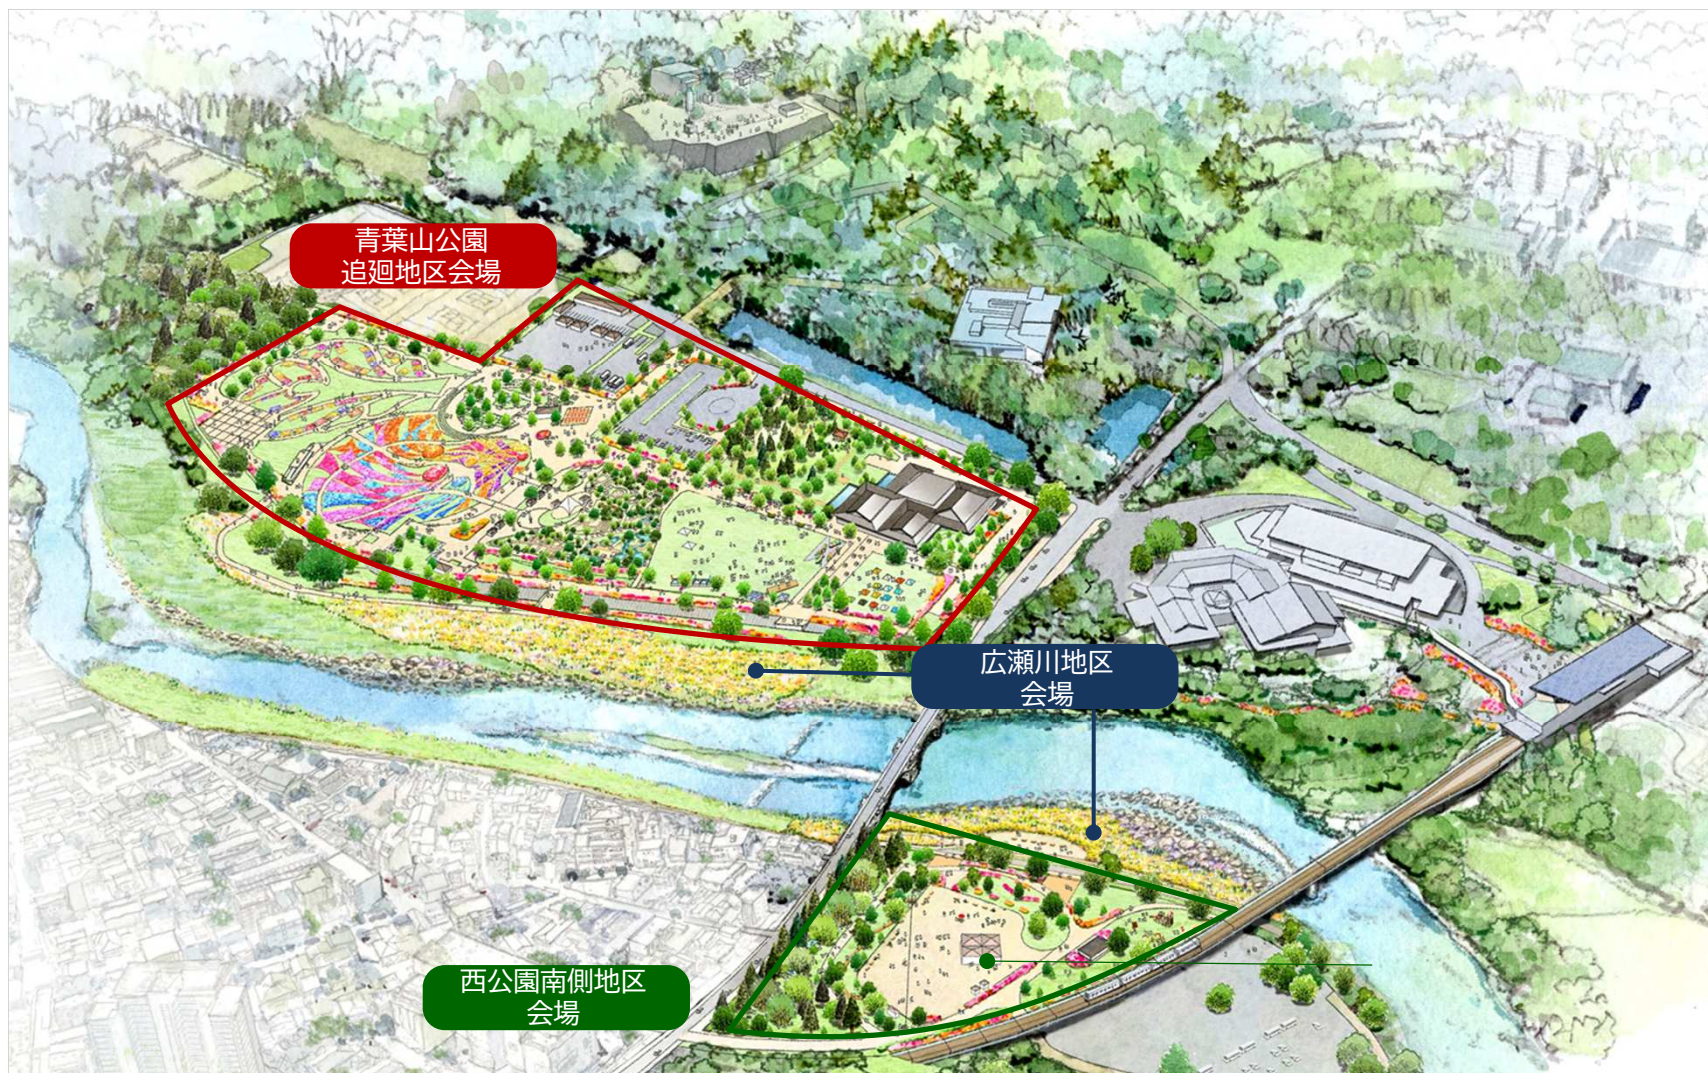

■ 全体図(イメージ)