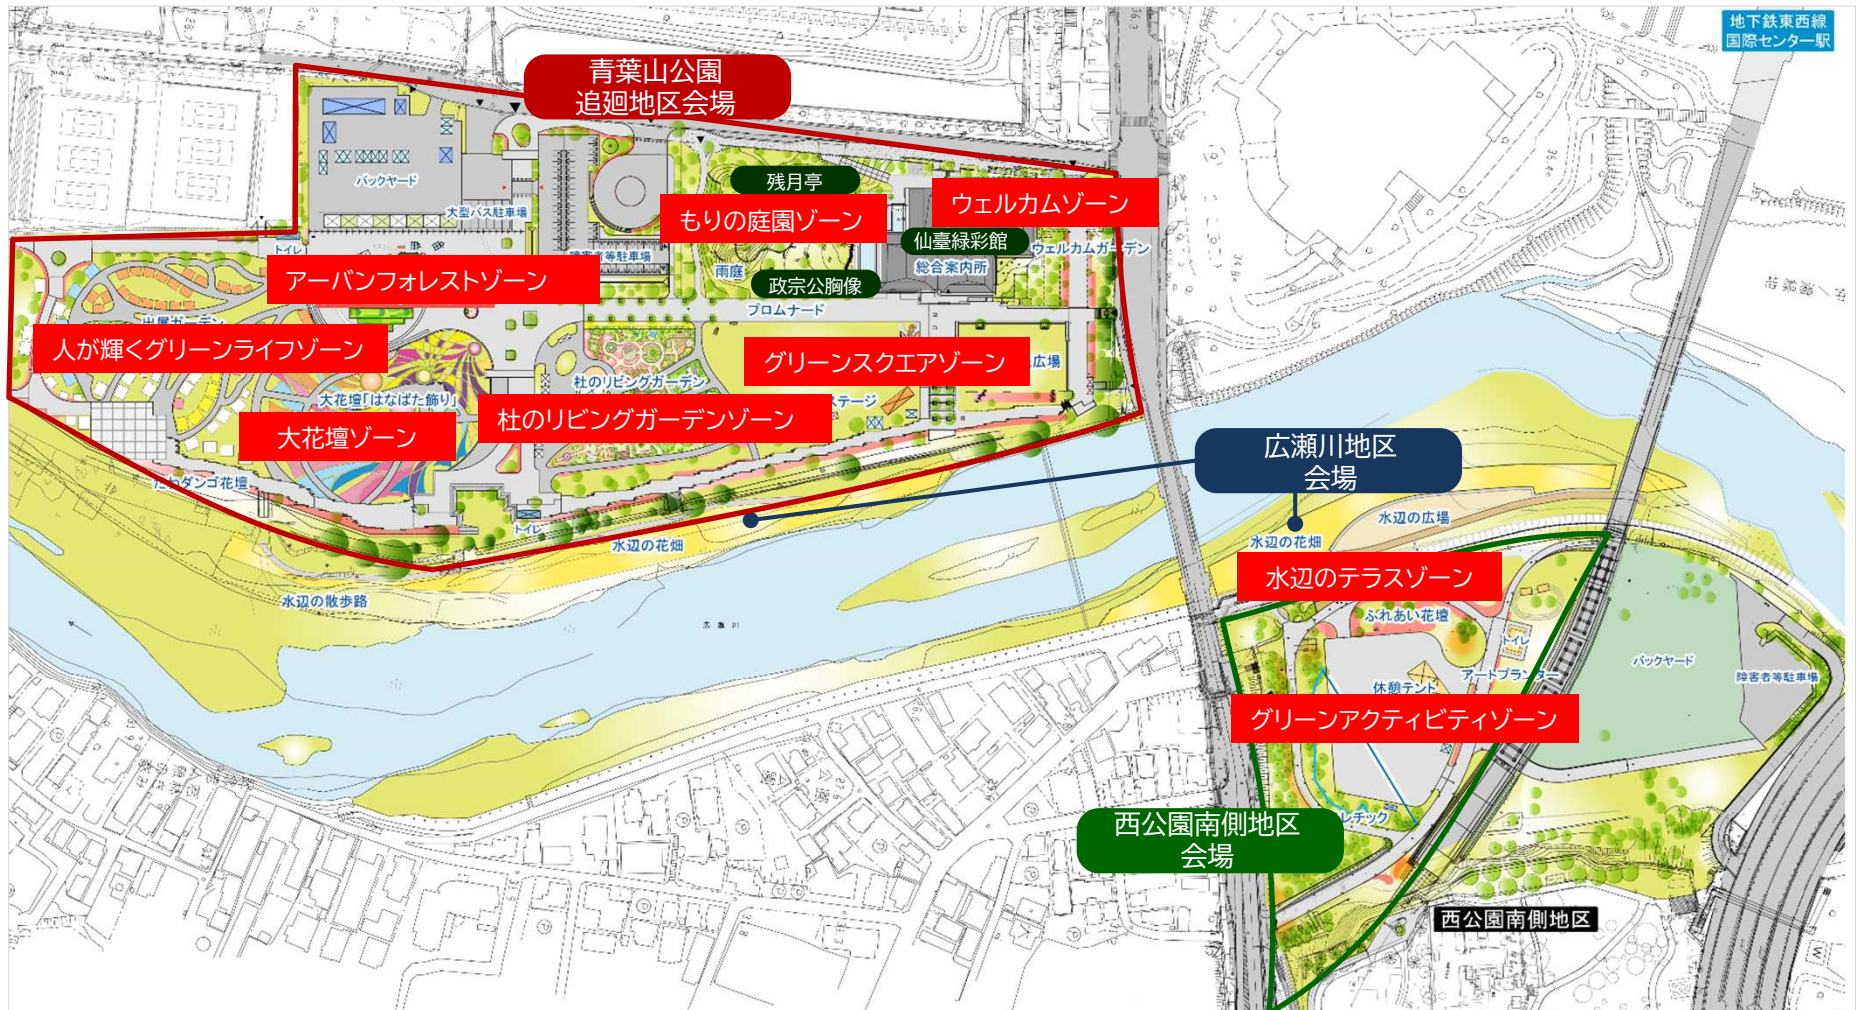

3-1 メイン会場 全体図①

■ 全体図(計画平面図)