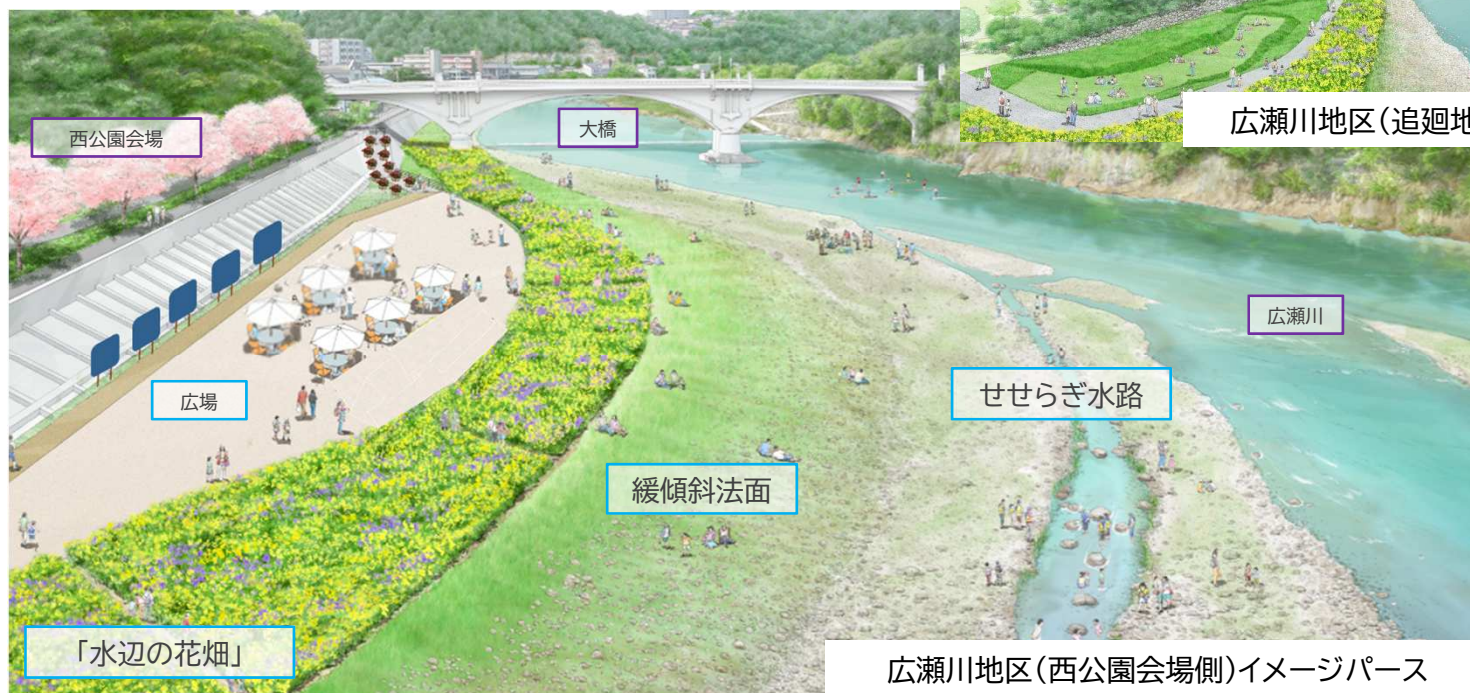

### ■ グリーンアクティビティゾーン

- フォレストアドベンチャー … みどりを取り入れた新しい空間の利活用

公園内にある樹林を活用した体験型アクティビティ  
木から木へと渡りながら12のアスレチックを体験

子どもから大人まで体を動かしながら自然を楽しむ

## ■ 広瀬川地区 ～河川敷に花畑が広がる新しい親水空間～

- 広瀬川環境整備と連携した「水辺の花畑」の創出、  
広瀬川の新たな魅力を発信
- 広瀬川の清流を間近で感じられる  
親水性の高い新たな河川空間を創出

広瀬川地区(追廻地区会場側)イメージパース

広瀬川地区(西公園会場側)イメージパース