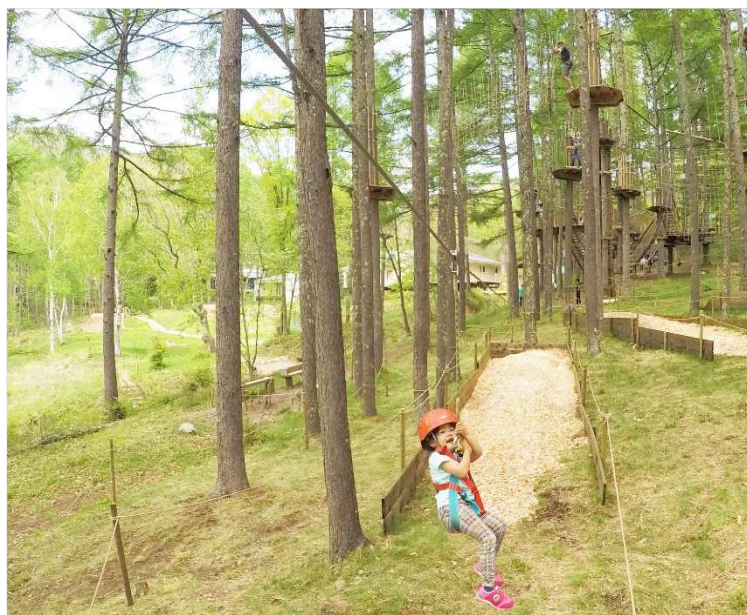

### ■ グリーンアクティビティゾーン

- フォレストアドベンチャー … みどりを取り入れた新しい空間の利活用

公園内にある樹林を活用した体験型アクティビティ  
木から木へと渡りながら12のアスレチックを体験

子どもから大人まで体を動かしながら自然を楽しむ