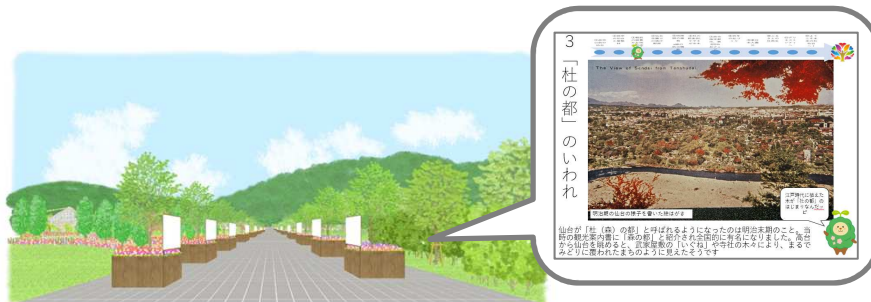

#### ● 造園団体等との連携

- 高校生を対象とした「全国造園デザインコンクール※」の緑化フェア「みどりの広場」部門 受賞作品を作庭し展示
- グリーンインフラをテーマとした緑化技術の展示

※(一社)日本造園建設業協会主催

## ● 杜の都の歩みに関する展示

- 杜の都の歴史をわかりやすく学べる花緑修景と一体となった屋外展示
- 杜の都の環境をつくる条例制定50周年や都市公園制度150周年に関する仙臺緑彩館でのパネル展示

屋外展示(イメージ)

屋内パネル展示(イメージ)