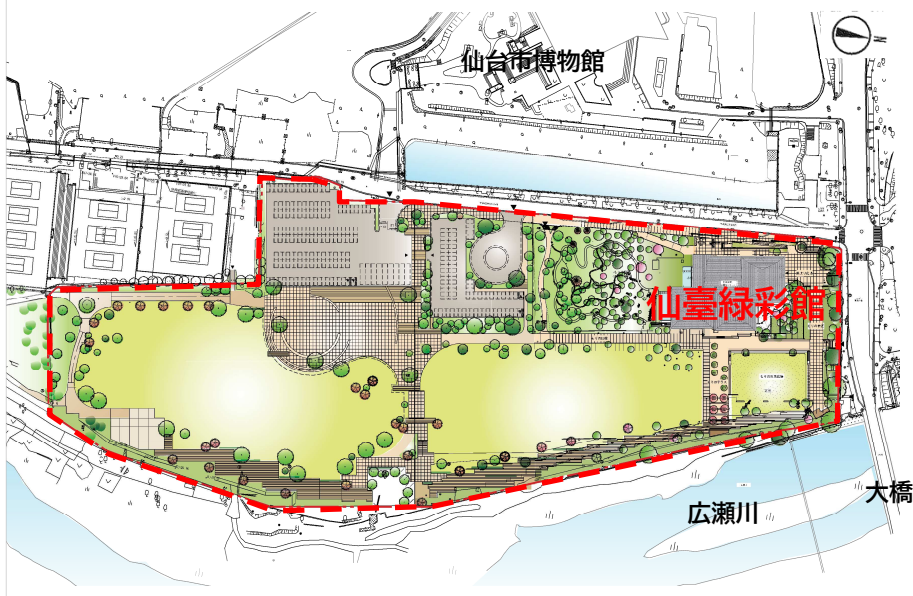

# 3-1 メイン会場 全体図①

## ■ 全体図(イメージ)

# 3-3 メイン会場 仙臺緑彩館①

青葉山公園(追廻地区)整備区域図

【エントランス広場】  
仙台国際センター方面から仙臺緑彩館を望む

仙臺緑彩館

【もりの市民広場】  
大橋方面から仙臺緑彩館を望む

## 3-4 メイン会場 仙臺緑彩館② (館内状況)

情報ラウンジ(山鉾・七夕飾り) ※パース

ライブラリ

交流体験ホール

和室