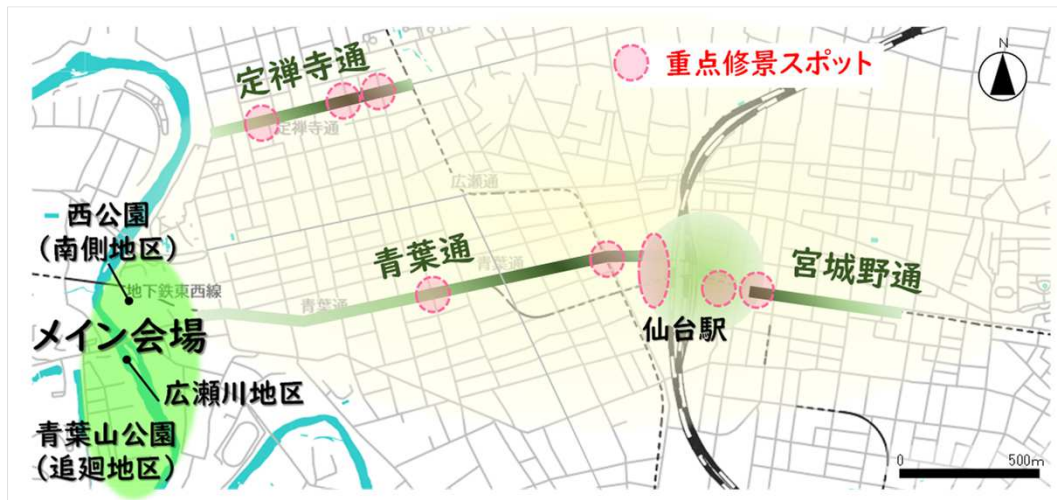

##### 【会場運営ボランティア】

- ・ ボランティアセンターの運営補助活動

### ■ 修景計画

定禅寺通、青葉通、宮城野通を中心に花みどりによる修景を行い、くつろぎ歩きたくなる、まちなか空間を造成

定禅寺通(せんだいメディアテーク前)