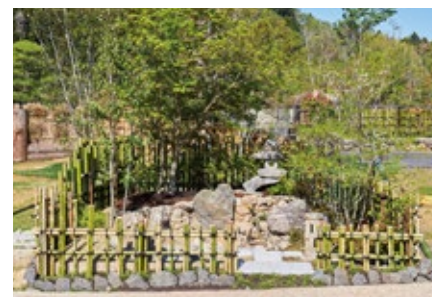

古き良き日本庭園
株式会社岩沼造園土木