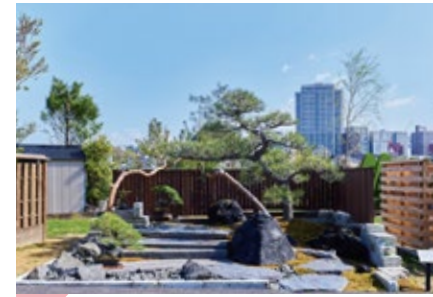

軽妙酒脱
株式会社庭屋えみし