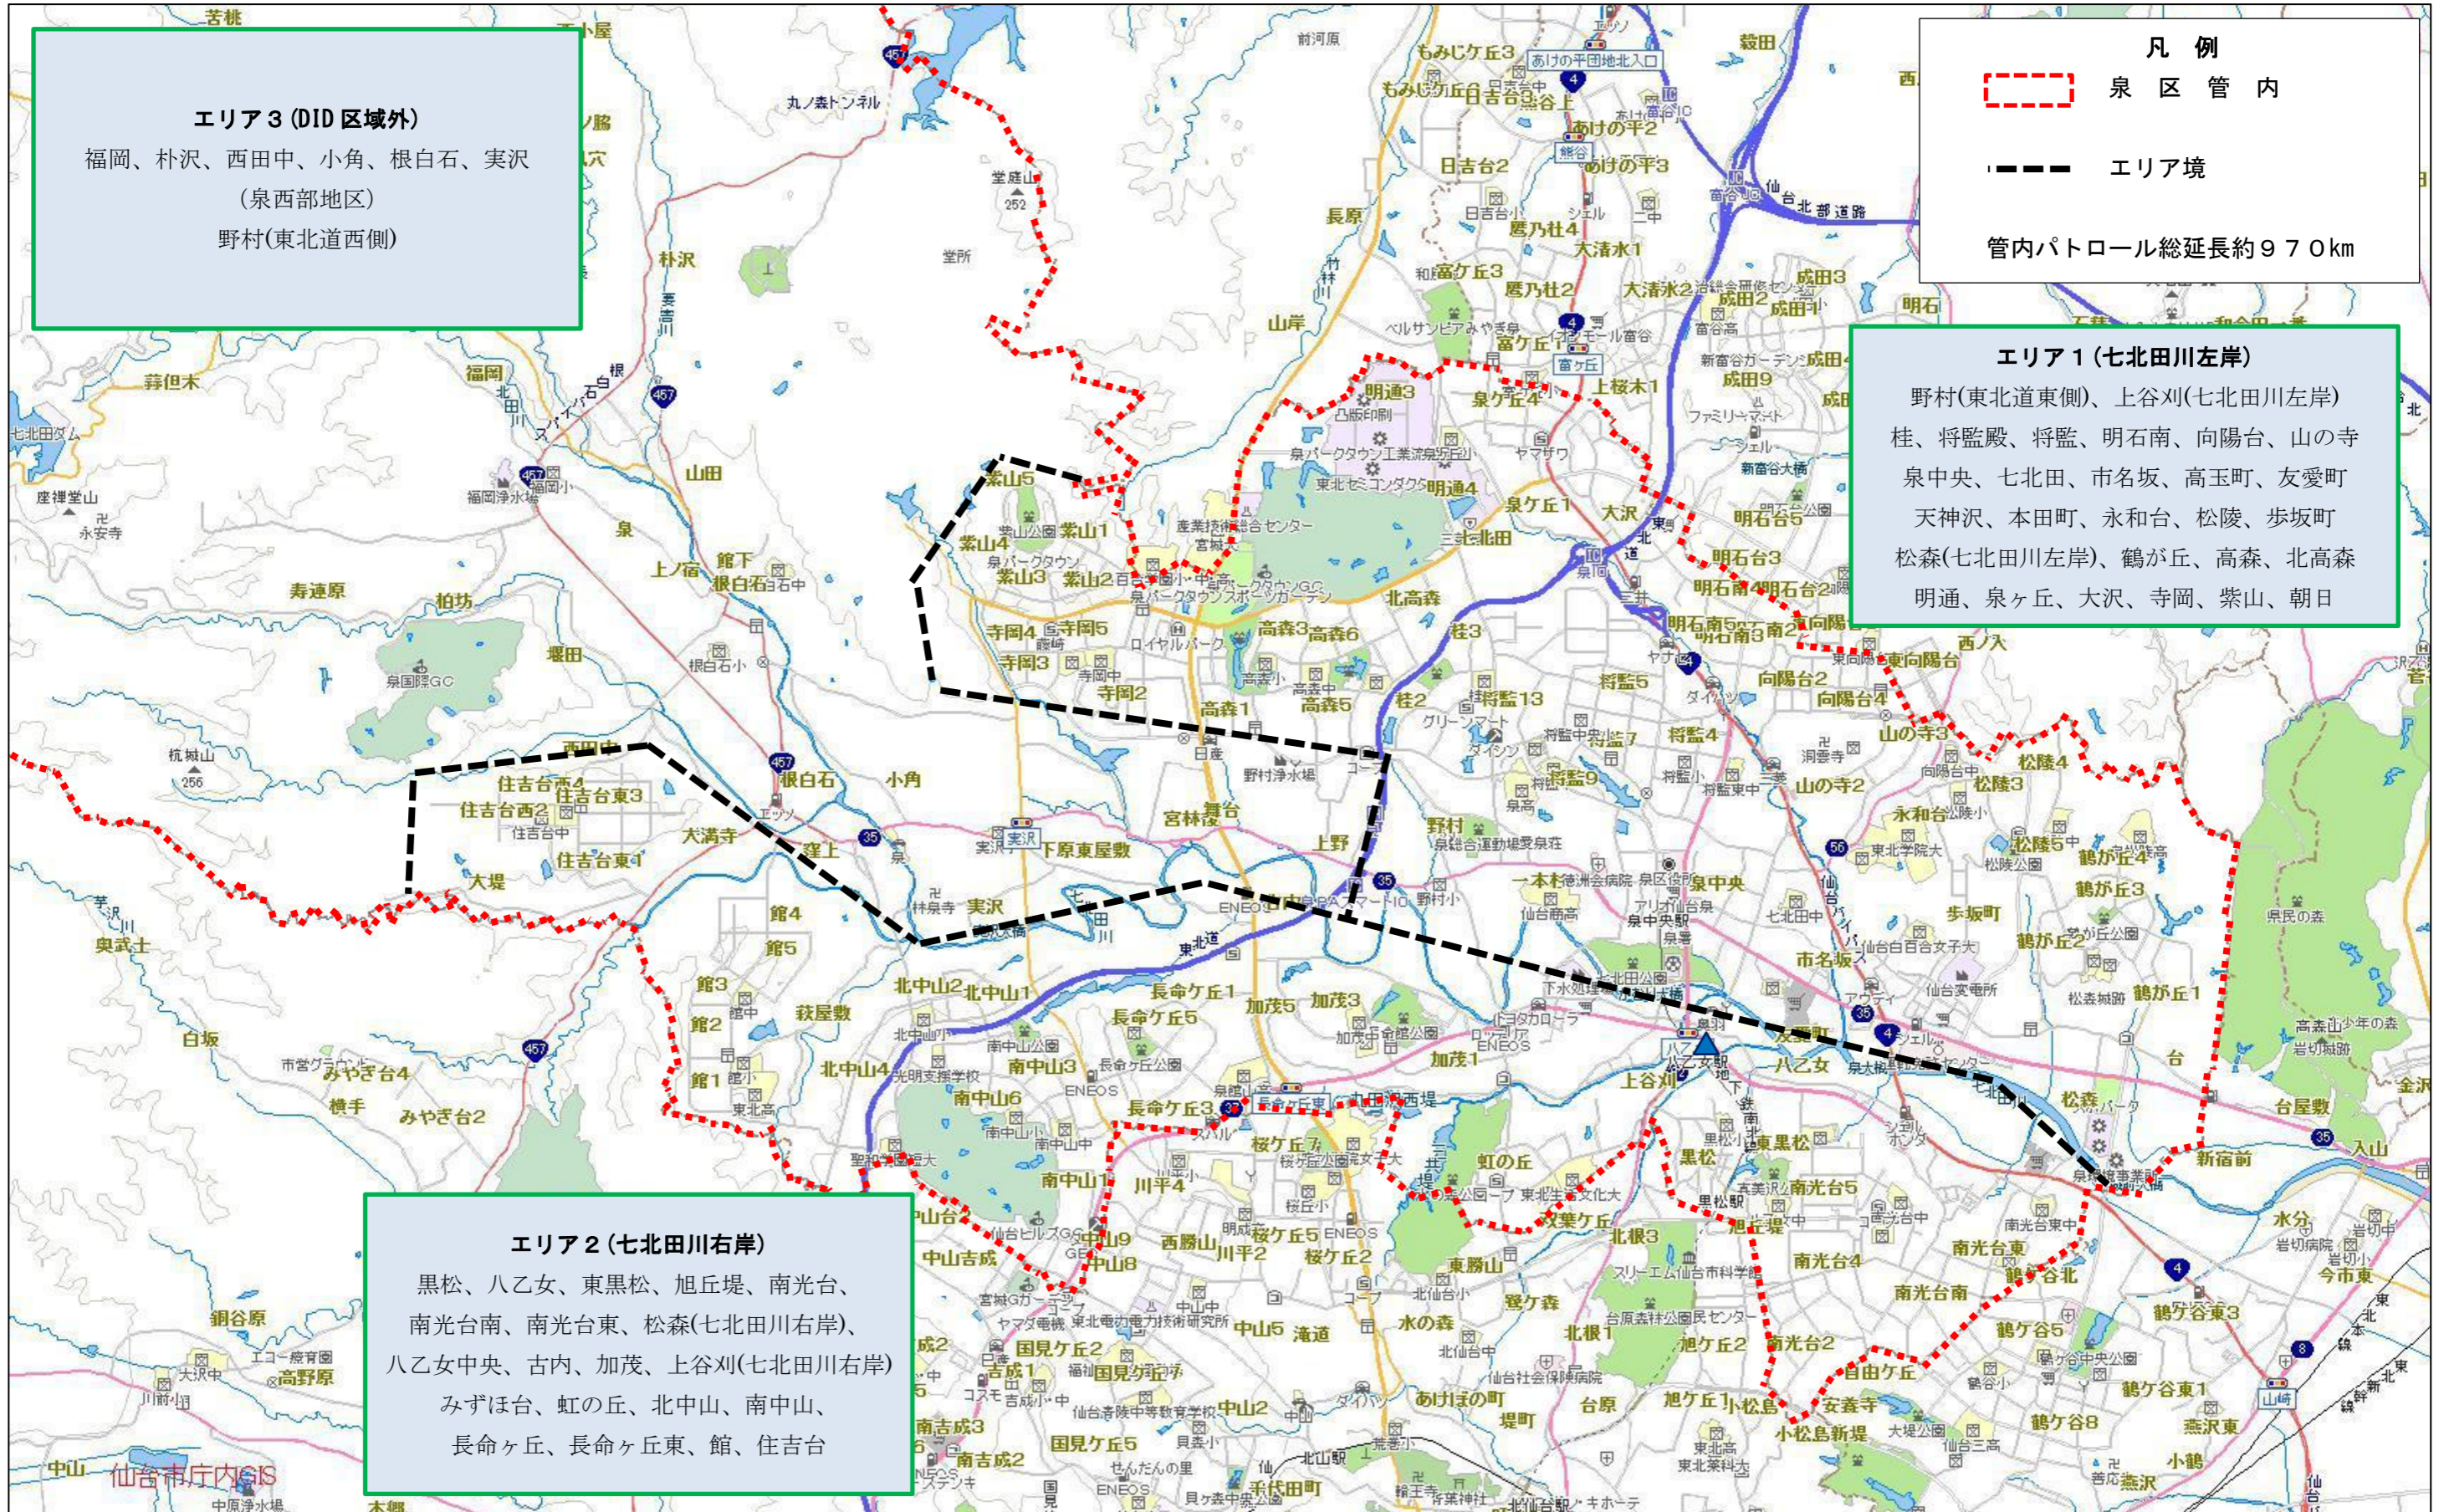

# 泉区道路維持管理業務委託（パトロール編）パトロールエリア図

※但し道路保全課が実施する幹線道路パトロール路線は対象から除く。