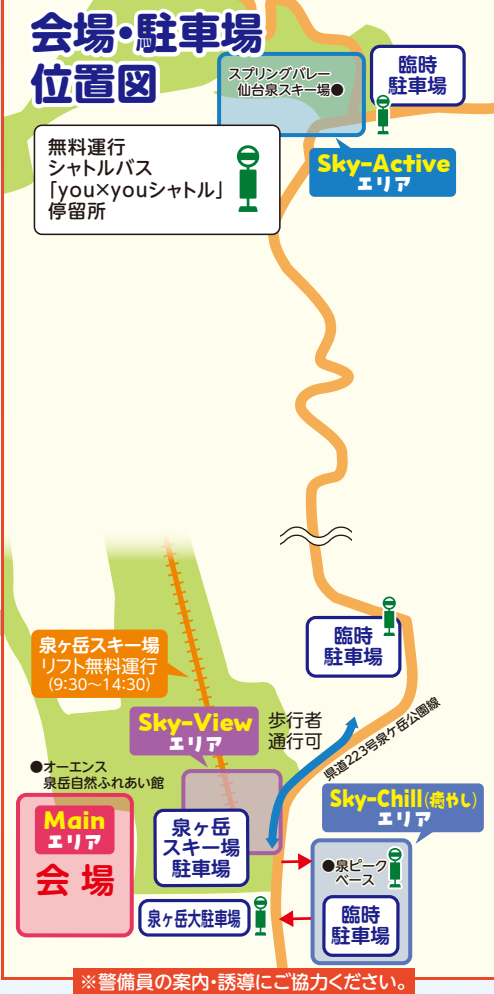

飲食関係ブース

- 1 根白石商店会
- 2 芋煮、おにぎり、豆大福、焼きそば、焼き鳥 等の販売
- 3 いずみ朝市
地場産地品販売
- 4 KAMURIコミュニティプロジェクト
ソーセージ販売

フィールドイベント

- 5 泉ヶ岳利活用推進市民会議
スタンプラリー、お菓子のつかみ取り
- 6 将監小みどりの少年団
丸太切り、松ぼっくり、竹材を使用した工作 等
- 7 東北生活文化大学ボランティアクラブ
ハーバリウム作り体験
- 8 「将監沼の自然」とふれあいを育む会
草刈り機械等展示、パネル展示による活動紹介、輪投げ・マンカラ
- 9 仙台市森林アドバイザーの会
竹鉄砲製作及び射的、竹とんぼ製作、コマ回し、
輪投げ(景品:ぶんぶんコマ・コマ)
- 10 国蝶オオムラサキの舞うふる里を育てる会
蝶模型の展示、パネルによる国蝶説明、幼虫観察、
蝶型飛行機の製作及びプレゼント
- 11 根白石愛林公益会
丸太切り体験、コースター作り体験
- 12 泉区子ども会育成会
バルーンアート製作・製作指導、展示
- 13 宮城県山岳遭難防止対策協議会泉支部
山岳遭難事故防止等の啓発活動
- 14 (一社)泉青年会議所
ペットボトルロケット 他
- 15 オーエンス泉岳自然ふれあい館
クラフト活動体験会 (木の実の首飾り人形作り、木片クラフト)
野外活動体験会 (自然観察ビンゴ、火起こし&焚火、モルック)
- 16 乗馬クラブ クレイン仙台泉パークタウン
ポニーとのふれあい

登山道 泉ヶ岳スキー山岳協会
泉ヶ岳登山体験(安全な登山と清掃活動) ※要事前申込

Main エリア 会場案内

凡 例

- 本部** : 総合案内・救護
- 1~4** : 飲食関係ブース
- 5~16** : フィールドイベント
- : ステージ
- WC** : トイレ

会場内は喫煙所を除き、すべて禁煙となります。

※警備員の案内・誘導にご協力ください。