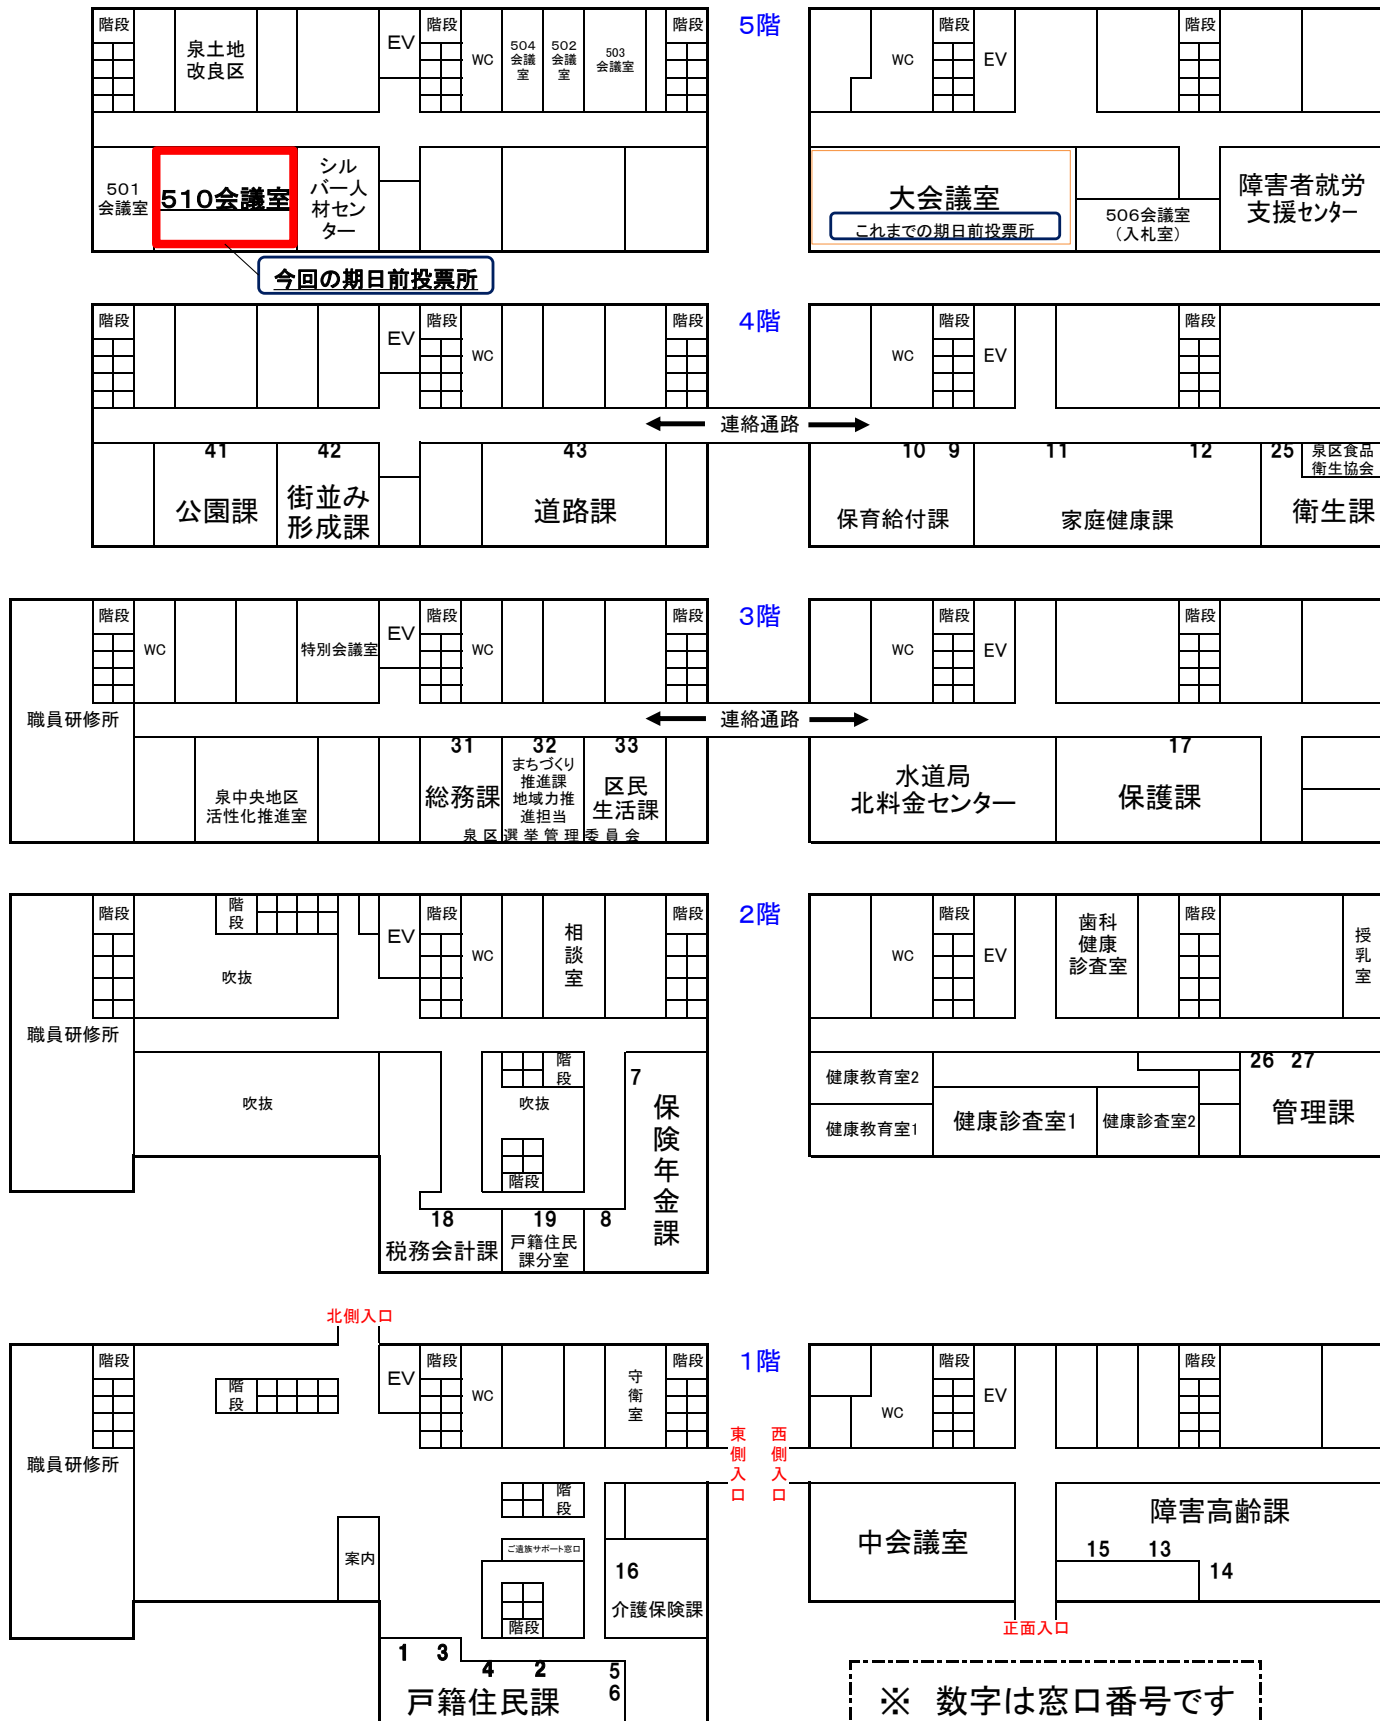

泉区役所 庁舎案内図

令和6年10月1日現在

本 庁 舎

東 庁 舎

※ 数字は窓口番号です