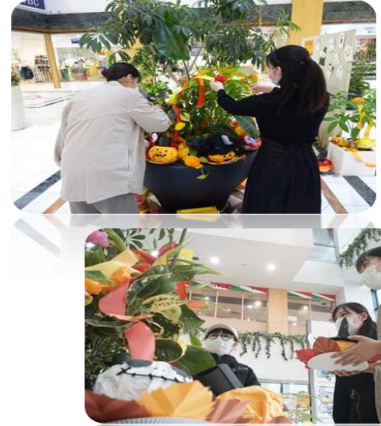

いずみ絆プロジェクト 2021

造形活動を通じた地域行事支援プロジェクト

IZUMI HALLOWEEN × SEIWA

手作り作品で、子ども塗り絵コーナーを飾ろう！

聖和学園短期大学 保育学科 佐々木ゼミ

造形ゼミで企画し、保育学科の学生に協力を求め、力を合わせ、手作りによる造形作品をいずみハロウィンのぬり絵展示会場にて展示・掲示し、作品を介した地域交流を図ることを目的として実施しました。当プロジェクトにおいては「初参加」となりますが、学内外にて子どもや保護者を対象とした作品製作・展示を継続的に取り組んでおります。当プロジェクト内でも、次なる企画を計画中です。