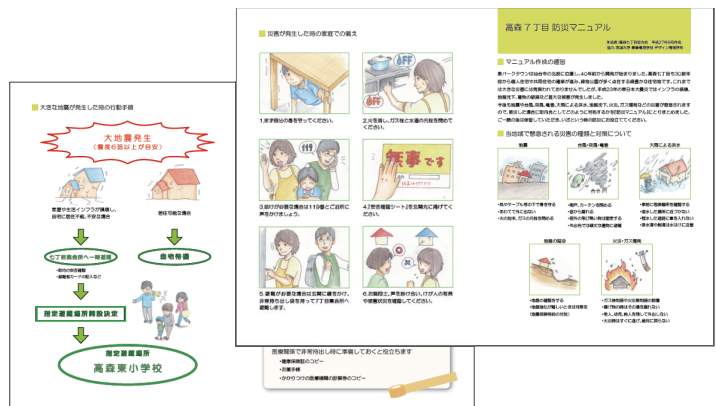

デザインツールによる地域イベントや団体様の活性化、地域の問題解決やよりよい生活の実現を目指して活動を行っています。

■ 昨年度活動一覧

- 5月 ・高森地区チャリティコンサート ポスター制作
 ・将監児童館ワークショップ
 「ジェルキャンドルをつくろう」ポスター制作
- 6月 ・ワークショップ「オリジナル傘をつくろう」ポスター制作
 ・高森東地区夏祭り ポスター制作
- 7月 ・高森東地区 防災マニュアル小冊子制作
- 8月 ・泉区民ふるさと祭りワークショップ
 「紙の風鈴をつくろう」ポスター制作
 ・将監児童館 親子向け年間行事活動案内 表紙・裏表紙制作
- 9月 ・子育て応援倶楽部いずみん 活動紹介リーフレット制作
 ・泉区福祉センター いずみおやこフェスティバル ポスター・チラシ制作
- 11月 ・将監児童館ワークショップ
 「ジェルキャンドルを作ろう」ポスター制作
- 12月 ・高森東地区 どんと祭ポスター制作

泉パークタウン一斉クリーン作戦

高森東地区 防災マニュアル小冊子

避難方法などをイラストで可視化。実際にご家庭に配られて活用されています。

子ども達にもものづくりの楽しさを教えたり、ものの構造や成り立ちを伝えることを目的としています。また、活動が子ども達と大人のコミュニケーションのきっかけになることを目指しています。

■ 昨年度活動一覧

- 2月21日 将監児童館ワークショップ
- 2月28日 七北田自動センターワークショップ
- 3月11日 桂児童センターワークショップ
- 7月18日 将監児童館夏祭り
- 7月19日 いず☆ちゅう祭
- 7月25日 高森夏まつり
- 8月22日 泉区民ふるさと祭り
- 9月27日 将監町内会ふれあい祭り
- 10月22日 子育て応援倶楽部いずみん親子フェスティバル
- 11月22日 泉区児童館フェスタ
- 12月12日 将監児童館ワークショップ

プラ版で立体的な形を作ることが出来ることを発見。

紙の素材で作るものの表情が変化することを伝えました。

自宅にあるもので様々なものを作ることが出来ました。

お問い合わせ

宮城大学伊藤真市研究室/マイチ研 所在地:宮城県黒川郡大和町学苑1番地1
Mail: maichilab.info@gmail.com