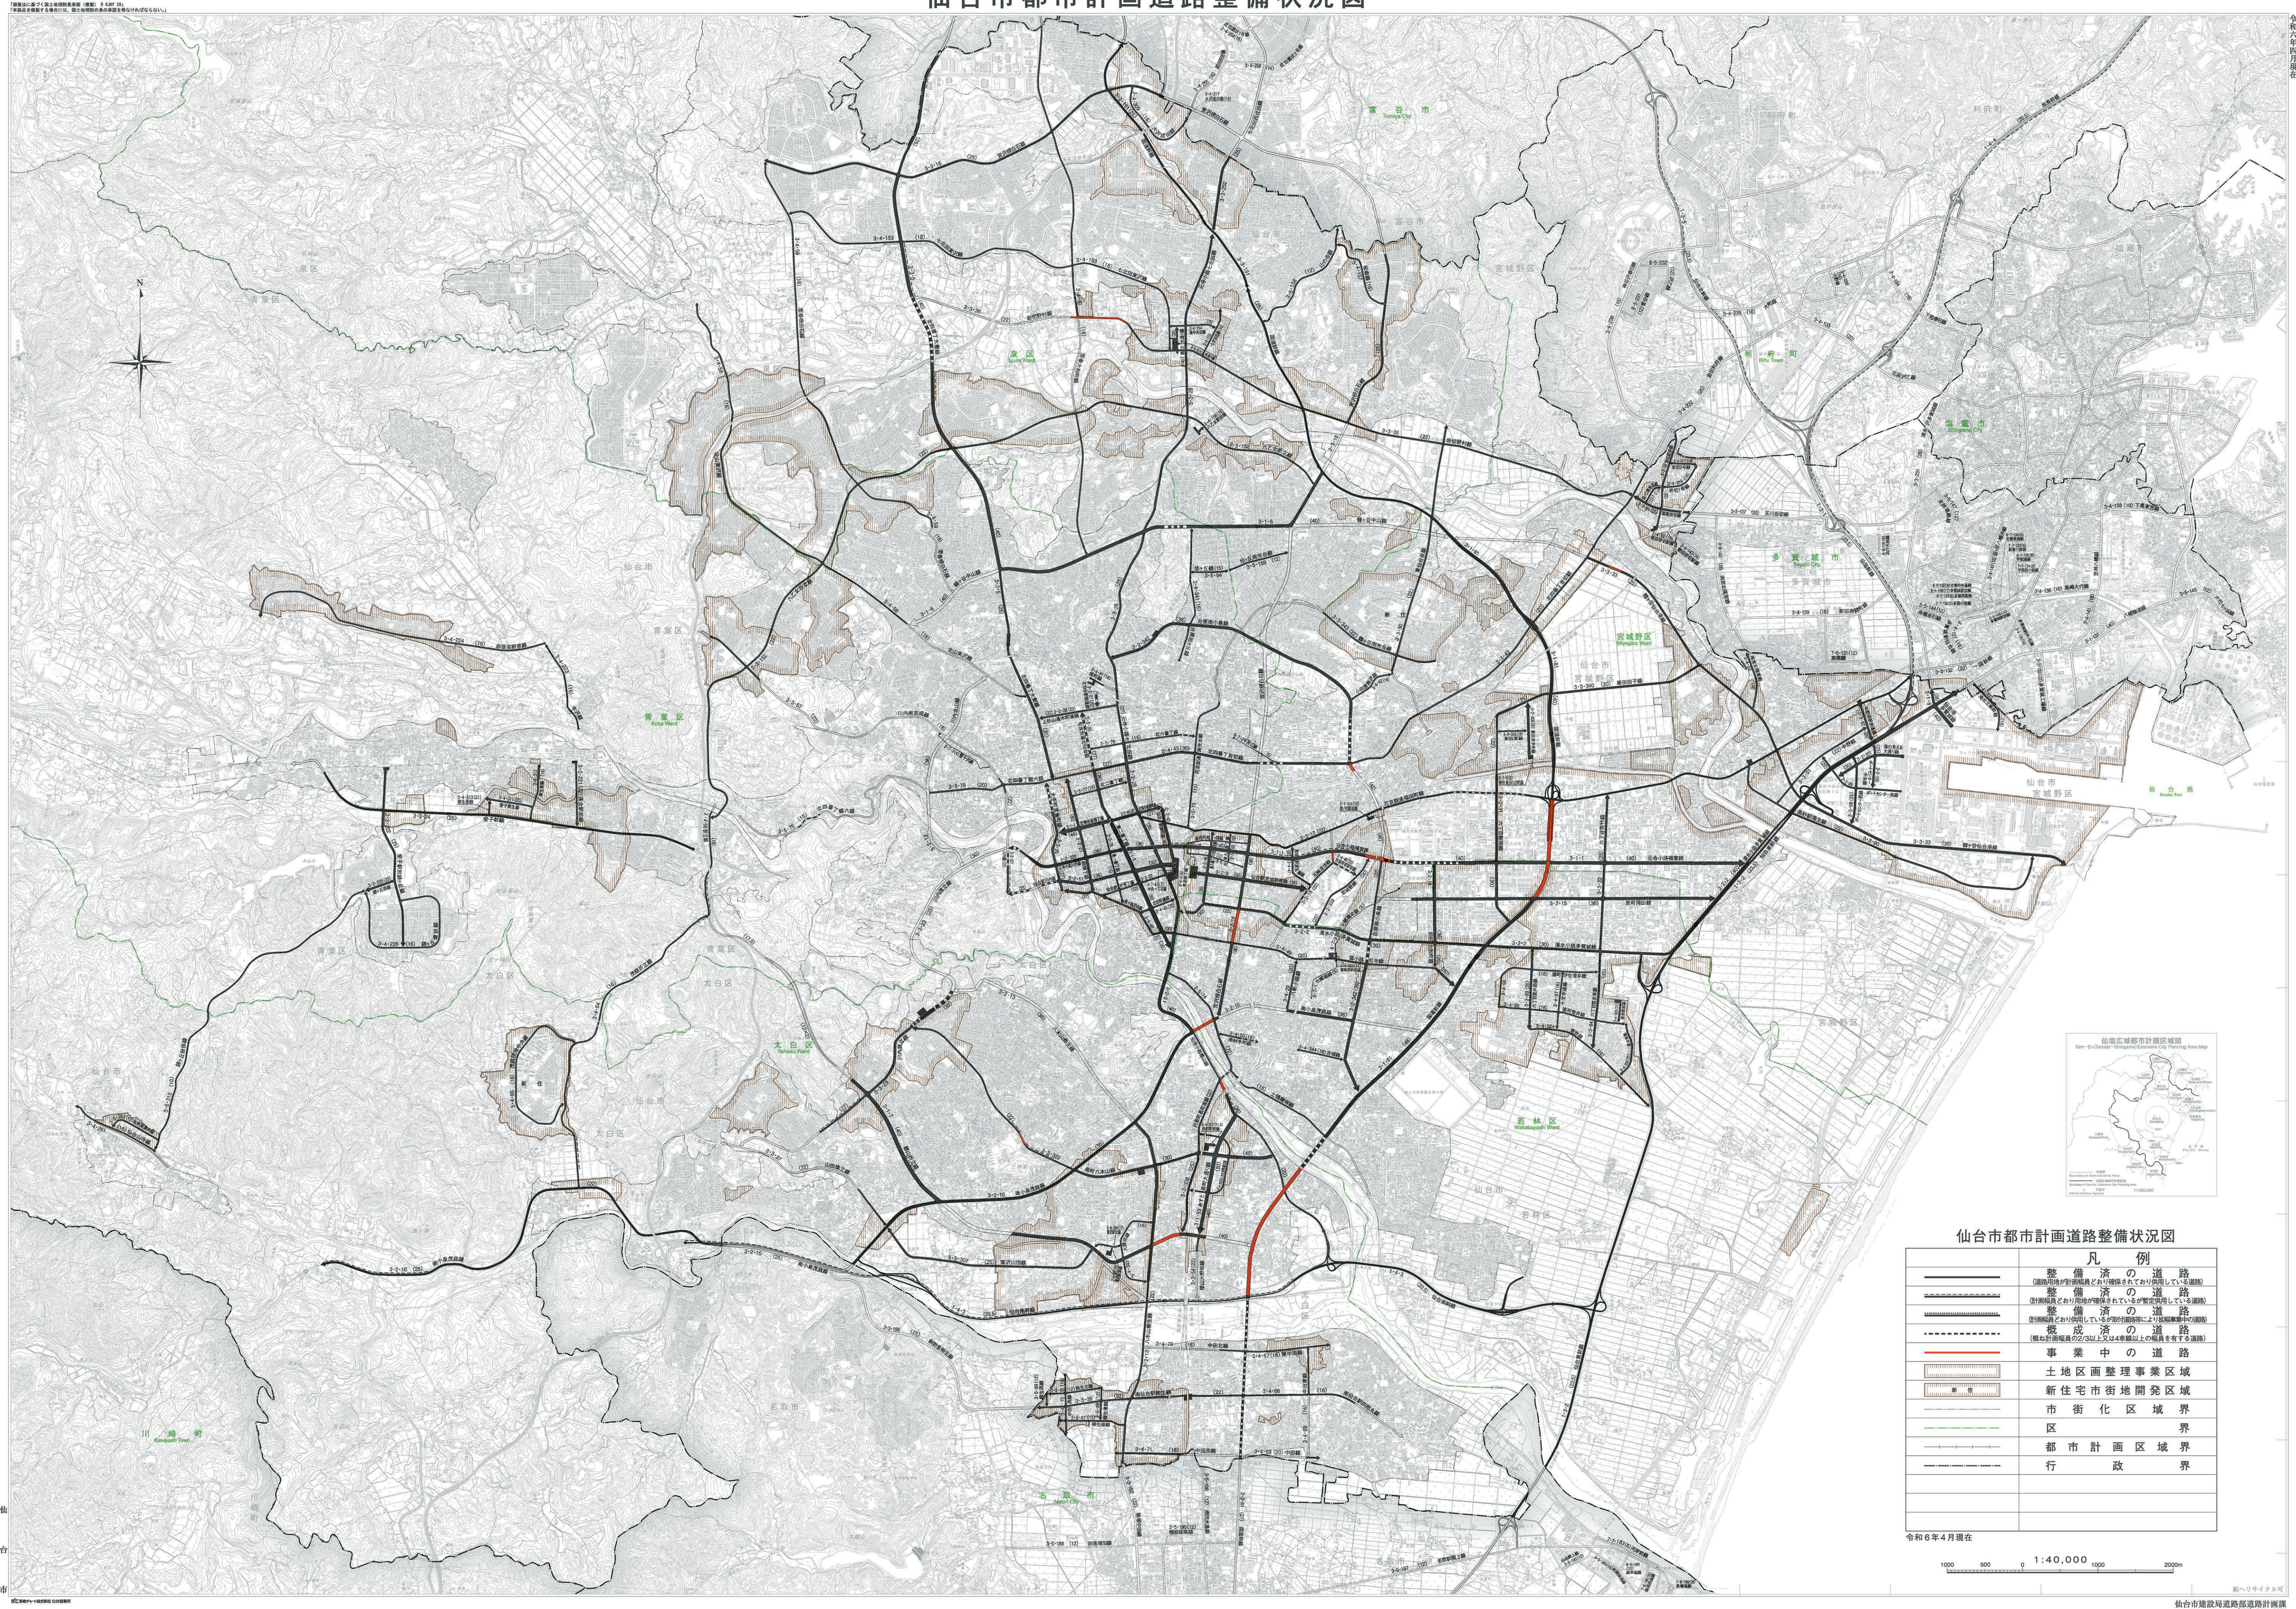

# 仙台市都市計画道路整備状況図

仙台市都市計画道路整備状況図

凡 例	
	整備済の道路 (道路用地が整備済みであり利用されている道路)
	整備済の道路 (道路用地が整備済みであるが暫定利用している道路)
	整備済の道路 (道路用地が整備済みであるが暫定利用している道路)
	概成済の道路 (概ね計画幅員の2/3以上又は4車線以上の幅員を有する道路)
	事業中の道路
	土地区画整理事業区域
	新住宅市街地開発区域
	市街化区域界
	区 界
	都市計画区域界
	行政 界

令和6年4月現在