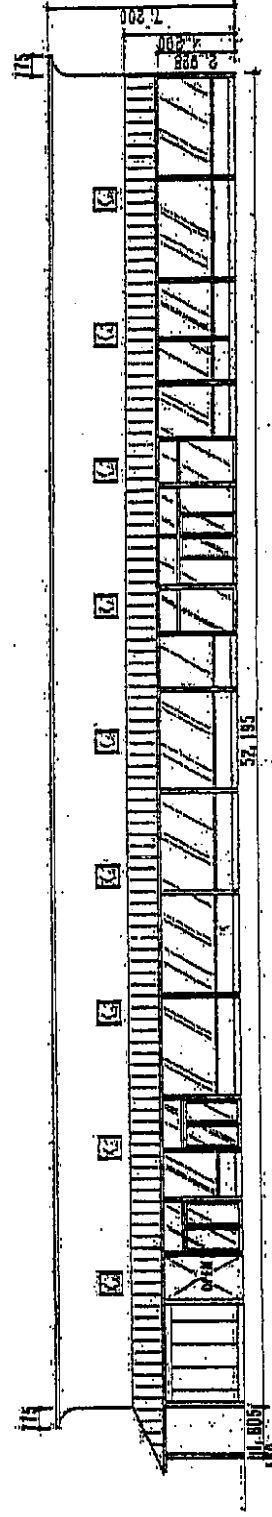

MEMO

SPACE CREATIVE STUDIO
 アーティストインクグループ
 3-24 SENAKARI TAMA-KU, TOKYO
 東京都品川区三軒茶屋3-24-1
 TEL: 03-3542-1111 FAX: 03-3542-1112
 WWW: www.spacecreative.com

TITLE: お茶の井の田 秋篠グレイズ 新築工事
 立尚路 - 町面図 (東急不動産所轄)
 SCALE: 1/700
 DATE: 2012/01/09

SHEET NO.

MEMO

SPACE CREATIVE STUDIO
 アーティストインクグループ
 3-24 SENAKARI TAMA-KU, TOKYO
 東京都品川区三軒茶屋3-24-1
 TEL: 03-3542-1111 FAX: 03-3542-1112
 WWW: www.spacecreative.com

TITLE: お茶の井の田 秋篠グレイズ 新築工事
 立尚路 - 町面図 (東急不動産所轄)
 SCALE: 1/700
 DATE: 2012/01/09

SHEET NO.

建築面積 2191.2㎡ (662.8坪)

MEMO	TITLE		SHEET NO.
	SPACE CREATIVE STUDIO		
	アーチストスタジオグループ		
	お茶の杜や田 株式会社 新築工事		
	平面図・工場棟 (1階)	SCALE	DATE
		1/200	2012/01/06

床面積 876.71㎡ (265.2坪)

MEMO	TITLE		SHEET NO.
	SPACE CREATIVE STUDIO		
	アーチストスタジオグループ		
	お茶の杜や田 株式会社 新築工事		
	平面図・工場棟 (2階)	SCALE	DATE
		1/200	2012/01/06