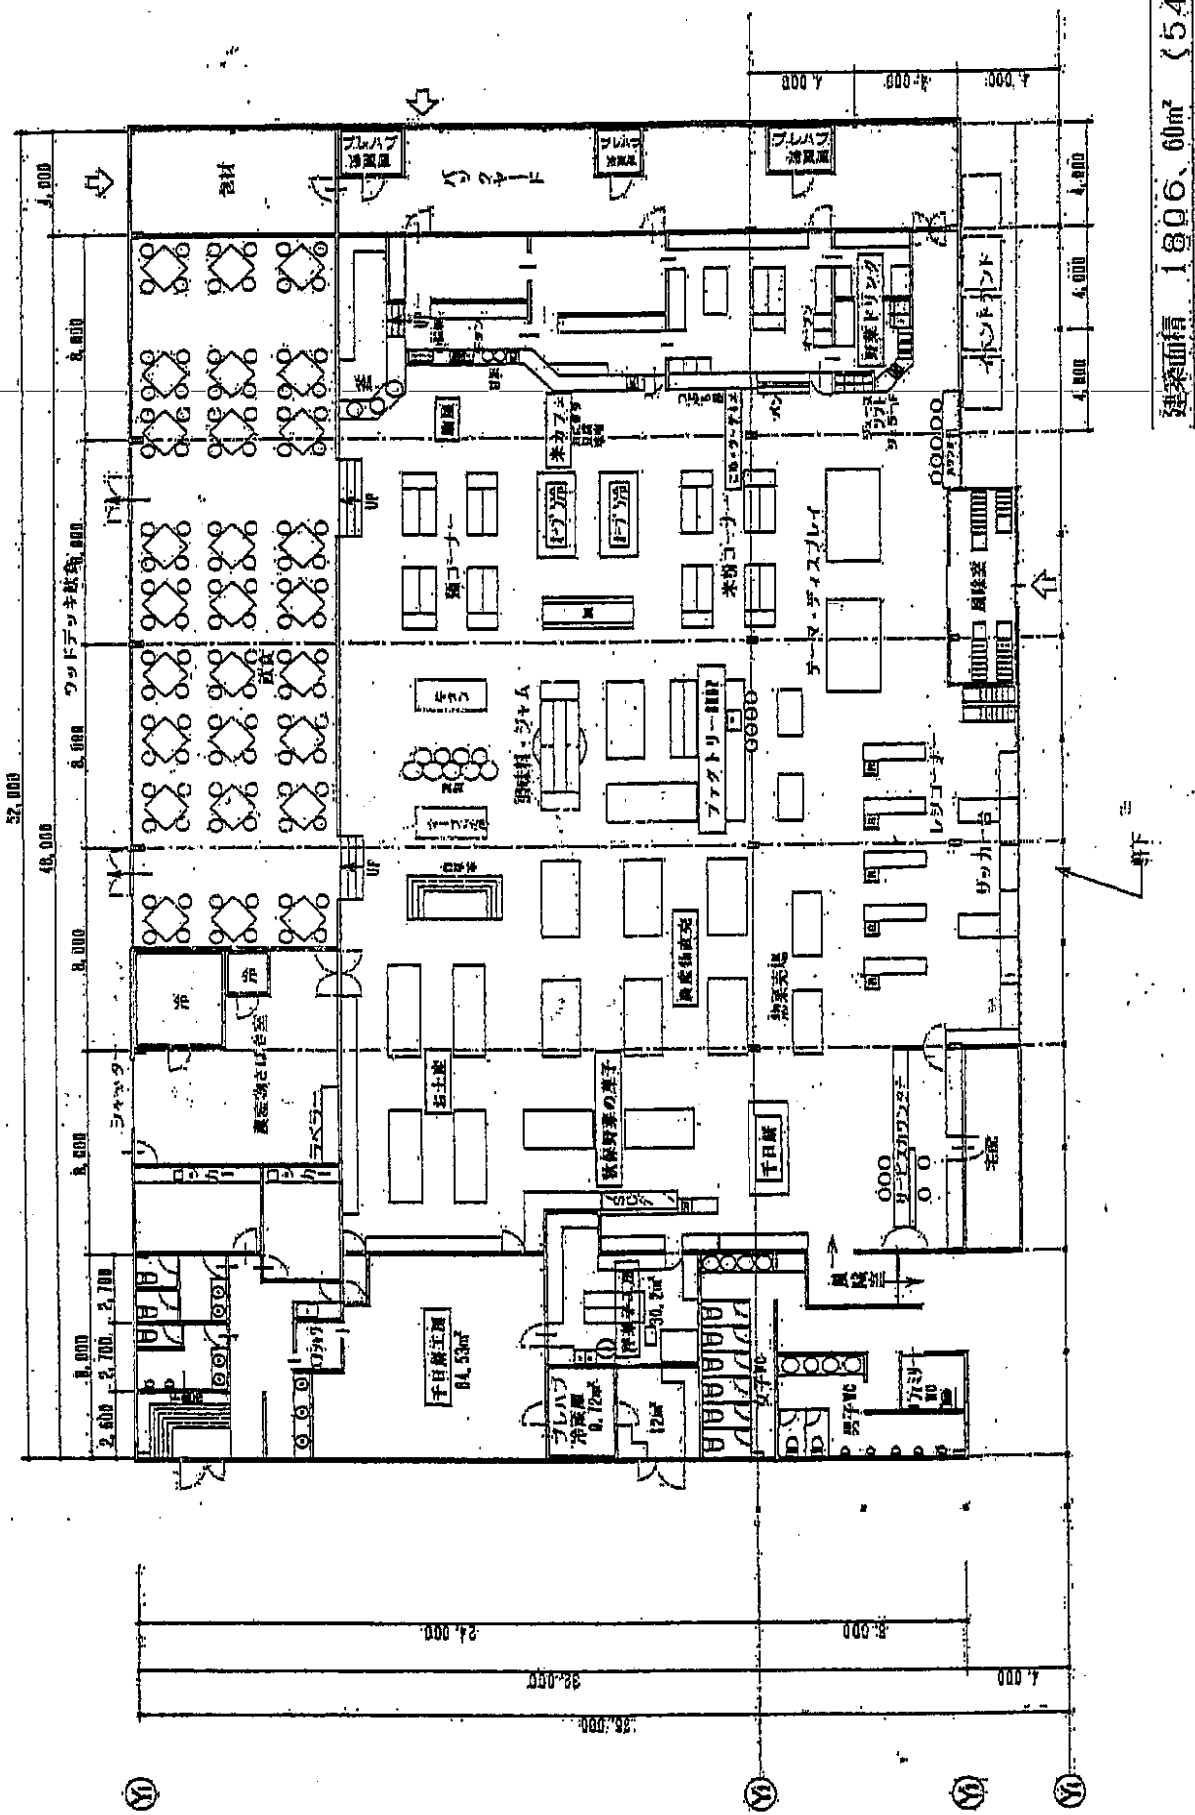

SHEET NO.

建築面積 2191.2㎡ (662.8坪)

MEMO	TITLE		SHEET NO.
	SPACE CREATIVE STUDIO		
	アーチストスタジオグループ		
	お茶の杜や田 株式会社 新築工事		
	平面図・工場棟 (1階)	SCALE	DATE
		1/200	2012/01/06

床面積 876.71㎡ (265.2坪)

MEMO	TITLE		SHEET NO.
	SPACE CREATIVE STUDIO		
	アーチストスタジオグループ		
	お茶の杜や田 株式会社 新築工事		
	平面図・工場棟 (2階)	SCALE	DATE
		1/200	2012/01/06