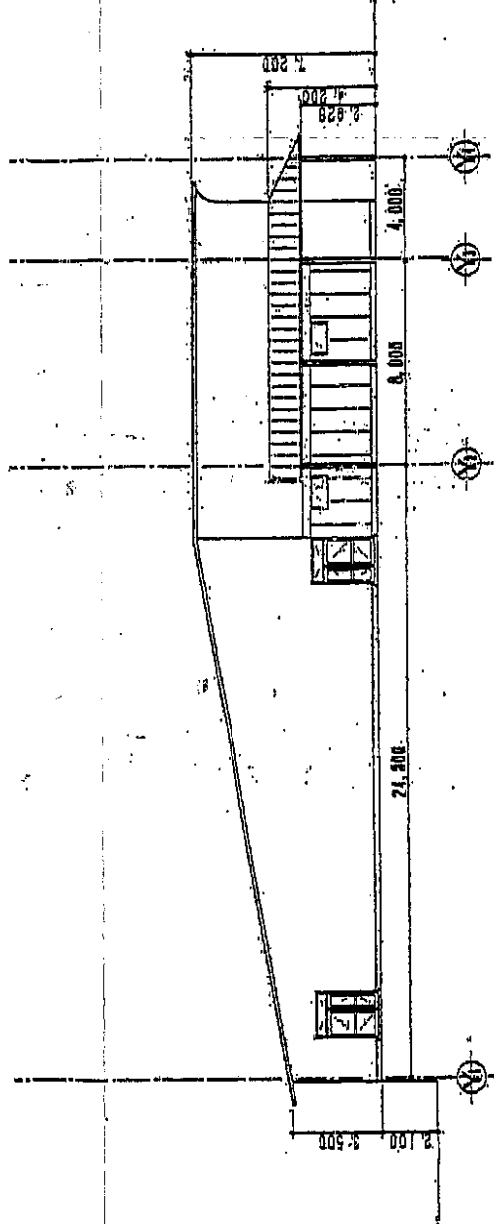

MEMO

SPACE CREATIVE STUDIO
アーティストインクグループ
3-24 SENAKARI TAMA-KU, TOKYO
東京都品川区三軒茶屋3-24-1
TEL: 03-3542-1111 FAX: 03-3542-1112
WWW: www.spacecreative.com

TITLE: お茶の井の田 秋篠グレイズ 新築工事
立尚路 - 町面図 (東急不動産所轄)
SCALE: 1/700
DATE: 2012/01/09

SHEET NO.