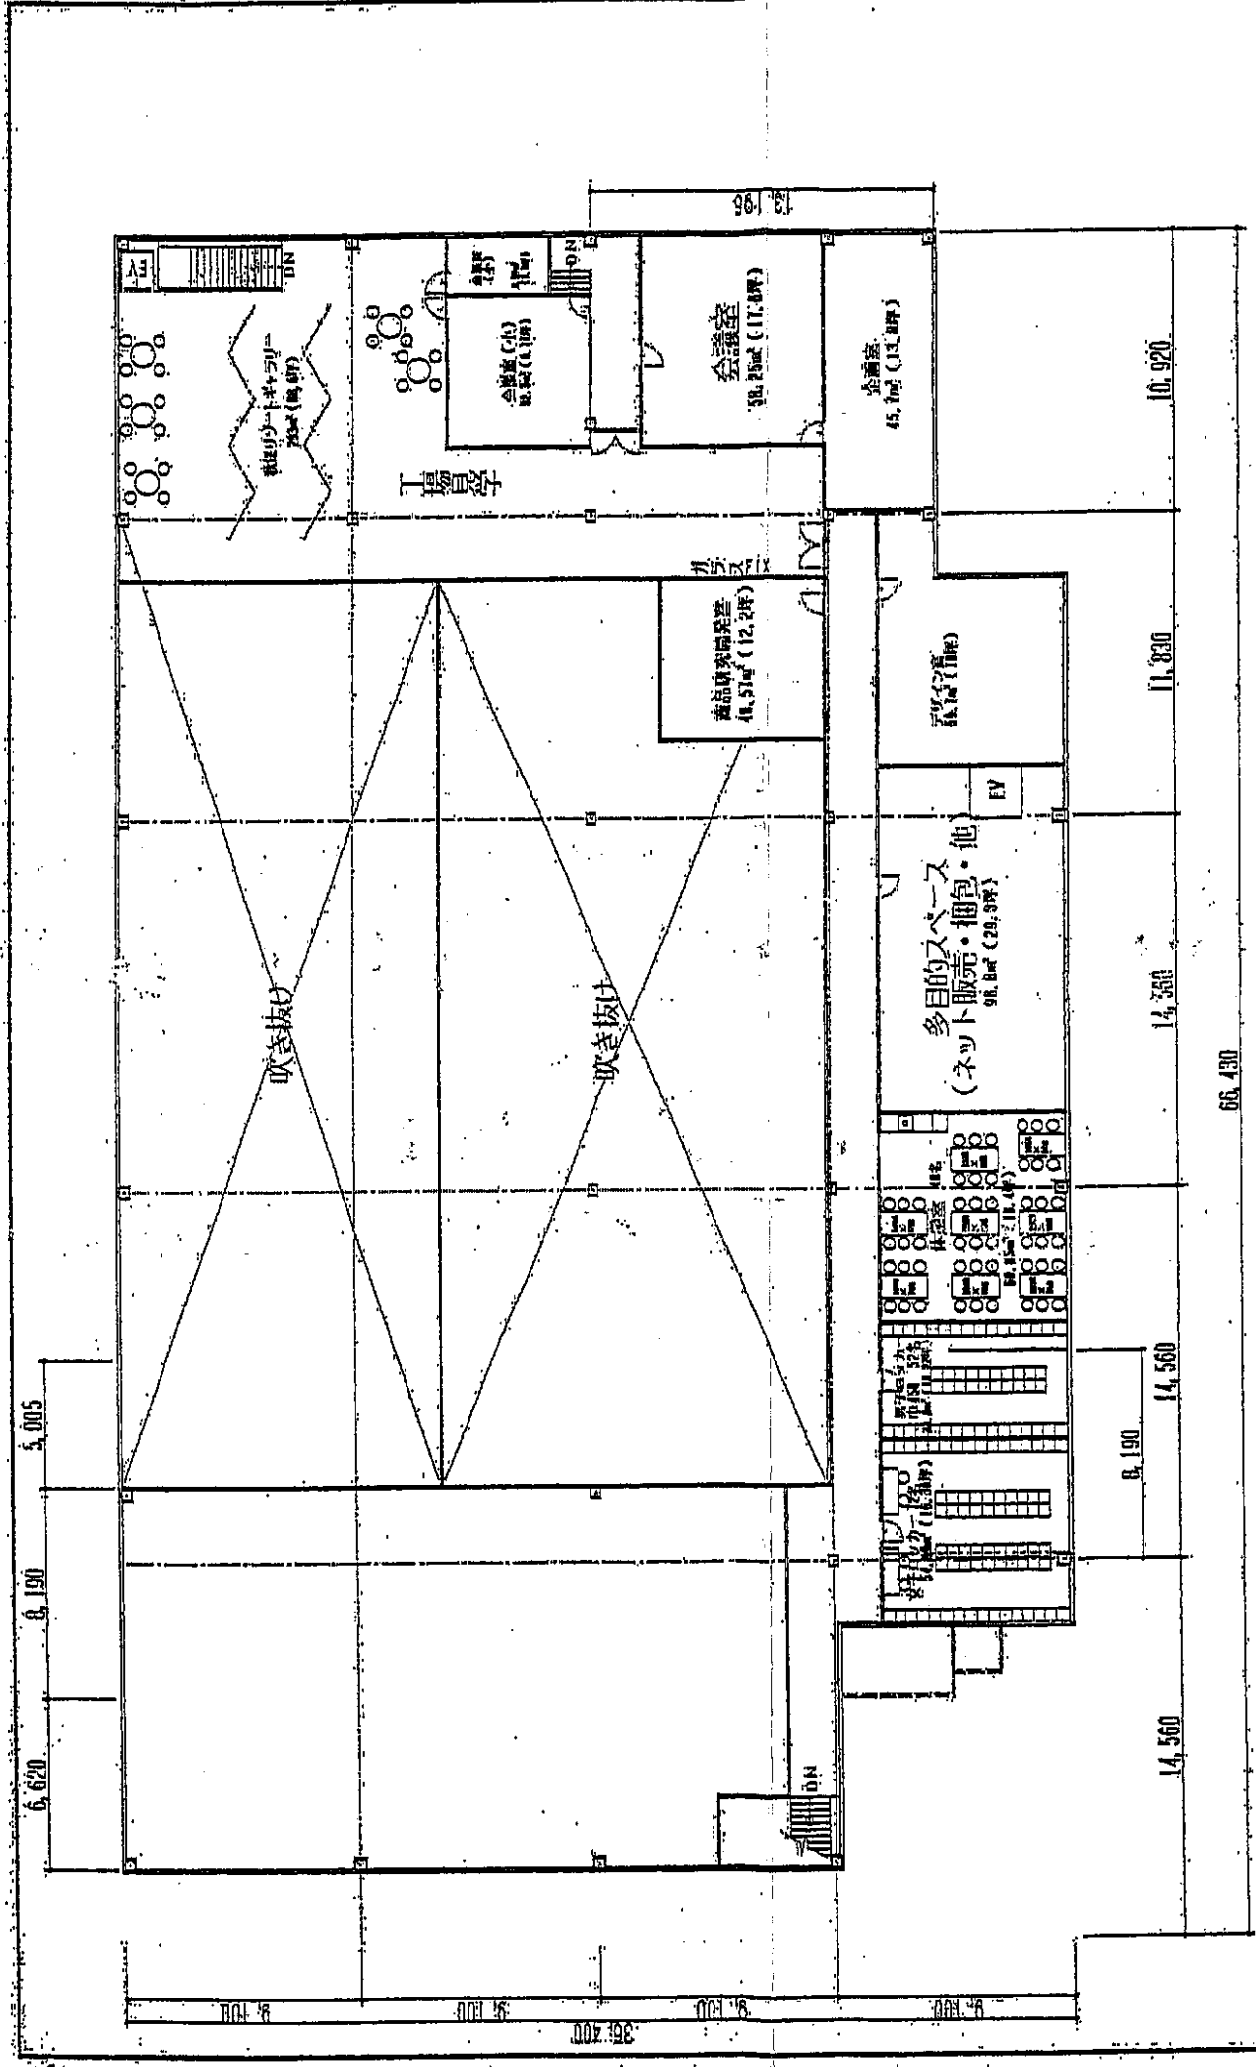

SHEET NO.

建築面積 2191.2㎡ (662.8坪)

MEMO	TITLE		SHEET NO.
	SPACE CREATIVE STUDIO		
	アーチストスタジオグループ		
	お茶の杜や田 株式会社 新築工事		
	平面図・工場棟 (1階)	SCALE	DATE
		1/200	2012/01/06

床面積 876.71㎡ (265.2坪)

MEMO	TITLE		SHEET NO.
	SPACE CREATIVE STUDIO		
	アーチストスタジオグループ		
	お茶の杜や田 株式会社 新築工事		
	平面図・工場棟 (2階)	SCALE	DATE
		1/200	2012/01/06