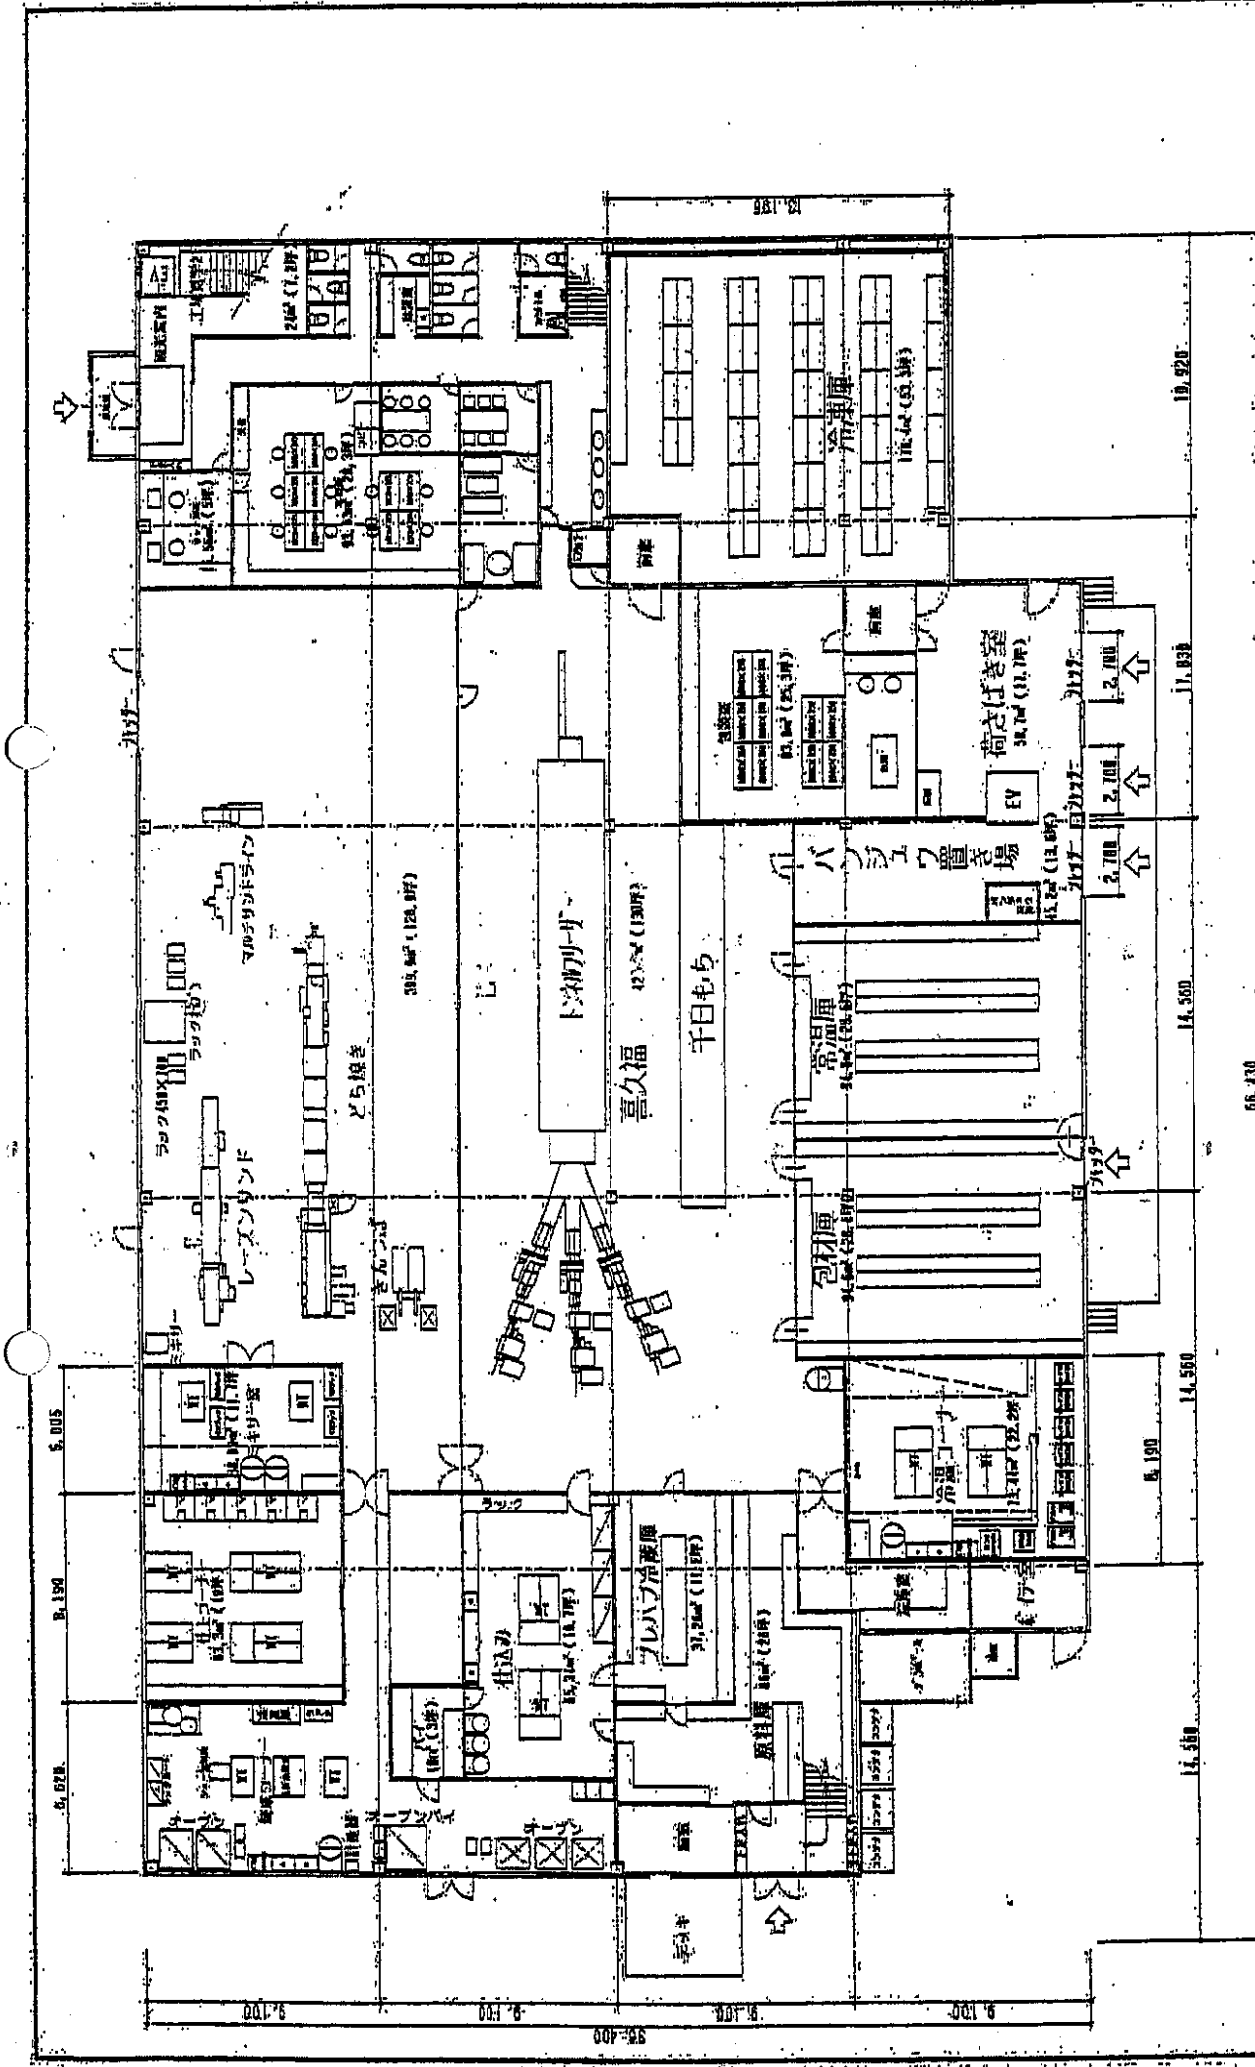

SHEET NO.

建築面積 2191.2㎡ (662.8坪)

MEMO	TITLE		SHEET NO.
	SPACE CREATIVE STUDIO		
	アーチストスタジオグループ		
	お茶の杜や田 株式会社 新築工事		
	平面図・工場棟 (1階)	SCALE	DATE
		1/200	2012/01/06

床面積 876.71㎡ (265.2坪)

MEMO	TITLE		SHEET NO.
	SPACE CREATIVE STUDIO		
	アーチストスタジオグループ		
	お茶の杜や田 株式会社 新築工事		
	平面図・工場棟 (2階)	SCALE	DATE
		1/200	2012/01/06