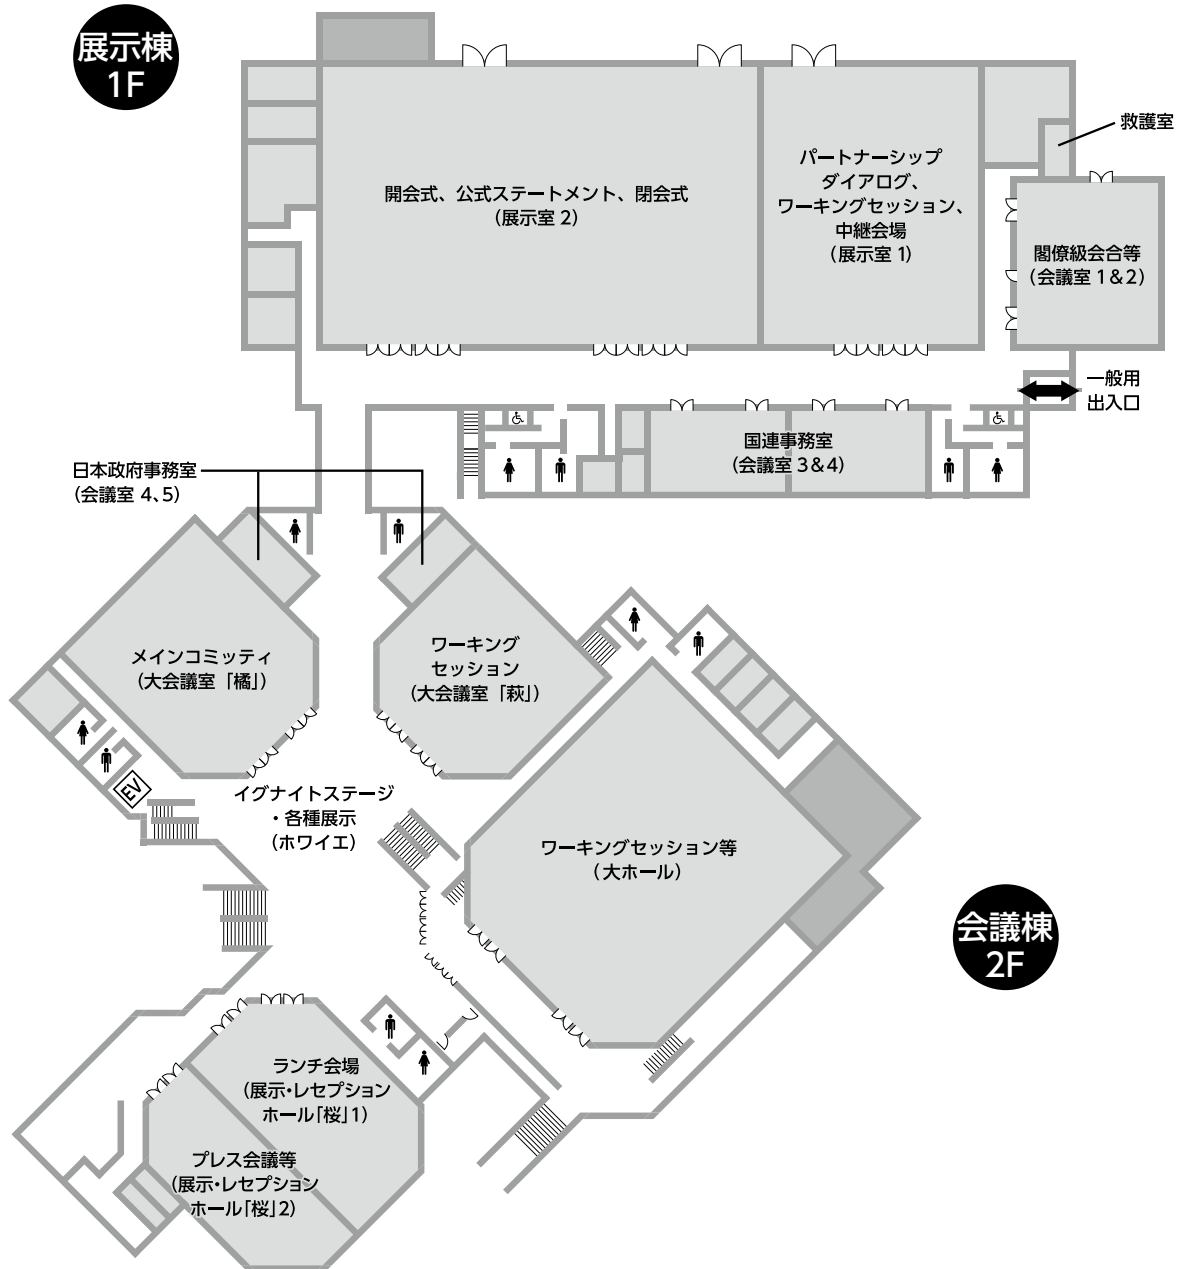

2 会場図

本体会議会場周辺図

仙台国際センター展示棟

仙台国際センター会議棟

国際センター駅

C

資料編

仙台国際センター

展示棟
1F

会議棟
2F

会議棟
1F

会議棟
3F

仙台市博物館

1F

2F

仙台国際センター駅

1F

2F

C

資料編

パブリック・フォーラム会場

会場1 東北大学川内萩ホール

1F

2F