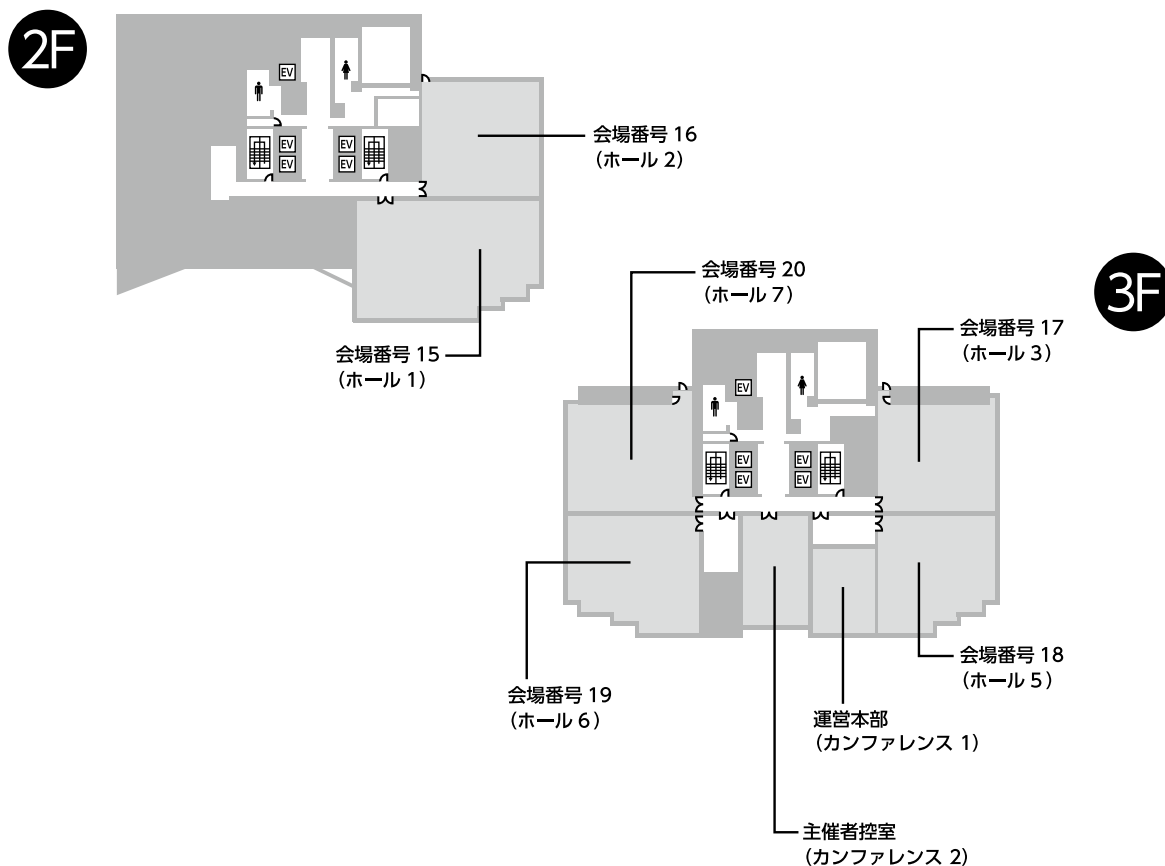

1F

2F

C

資料編

パブリック・フォーラム会場

会場1 東北大学川内萩ホール

1F

2F

会場2~9 仙台市民会館

会場10 せんだいメディアテーク

7F

会場11 東京エレクトロンホール宮城

会場12~14 東京エレクトロンホール宮城

会場15~20 TKPガーデンシティ仙台勾当台

会場21・22 エル・パーク仙台

会場23~26 仙台市市民活動サポートセンター

6F

5F

4F

B1F

※1F、3F階段にて企画展示を実施。

C
資料編

会場27・28 仙台市情報・産業プラザ

会場29～32 TKPガーデンシティ仙台