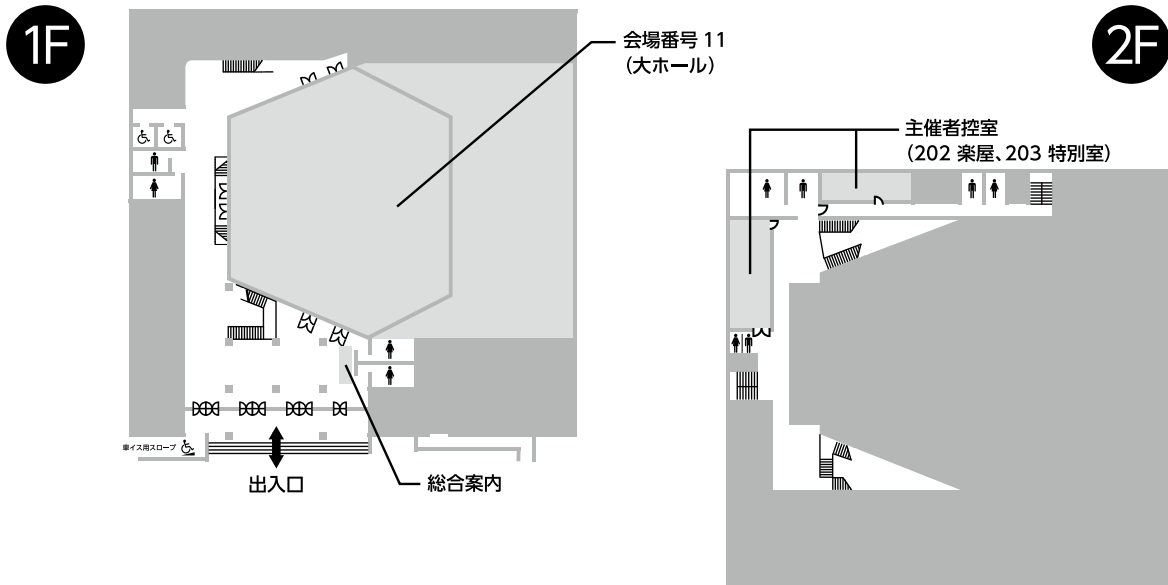

会場11 東京エレクトロンホール宮城