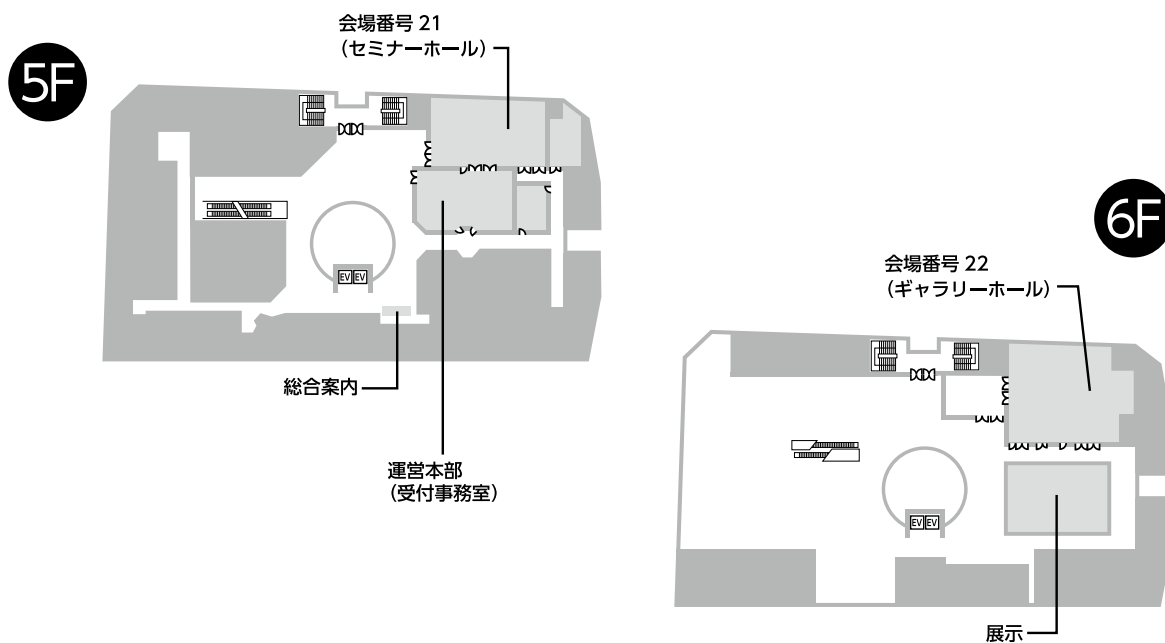

1F

2F

C

資料編

パブリック・フォーラム会場

会場1 東北大学川内萩ホール

1F

2F

会場2~9 仙台市民会館

会場10 せんだいメディアテーク

7F

会場11 東京エレクトロンホール宮城

会場12~14 東京エレクトロンホール宮城

会場15~20 TKPガーデンシティ仙台勾当台

会場21・22 エル・パーク仙台

会場23~26 仙台市市民活動サポートセンター

6F

5F

4F

B1F

※1F、3F階段にて企画展示を実施。

C
資料編

会場27・28 仙台市情報・産業プラザ

会場29～32 TKPガーデンシティ仙台