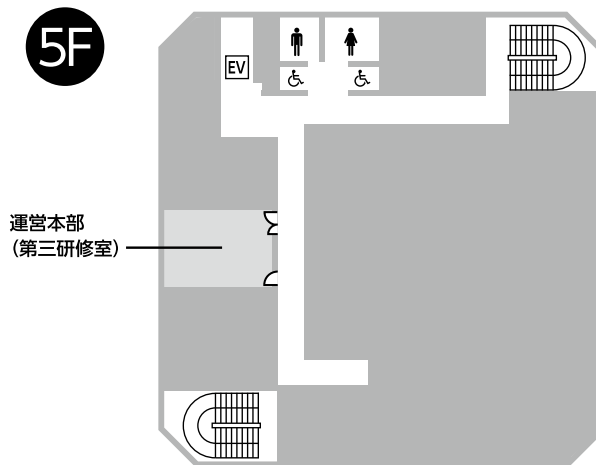

会場33~35 仙台市シルバーセンター