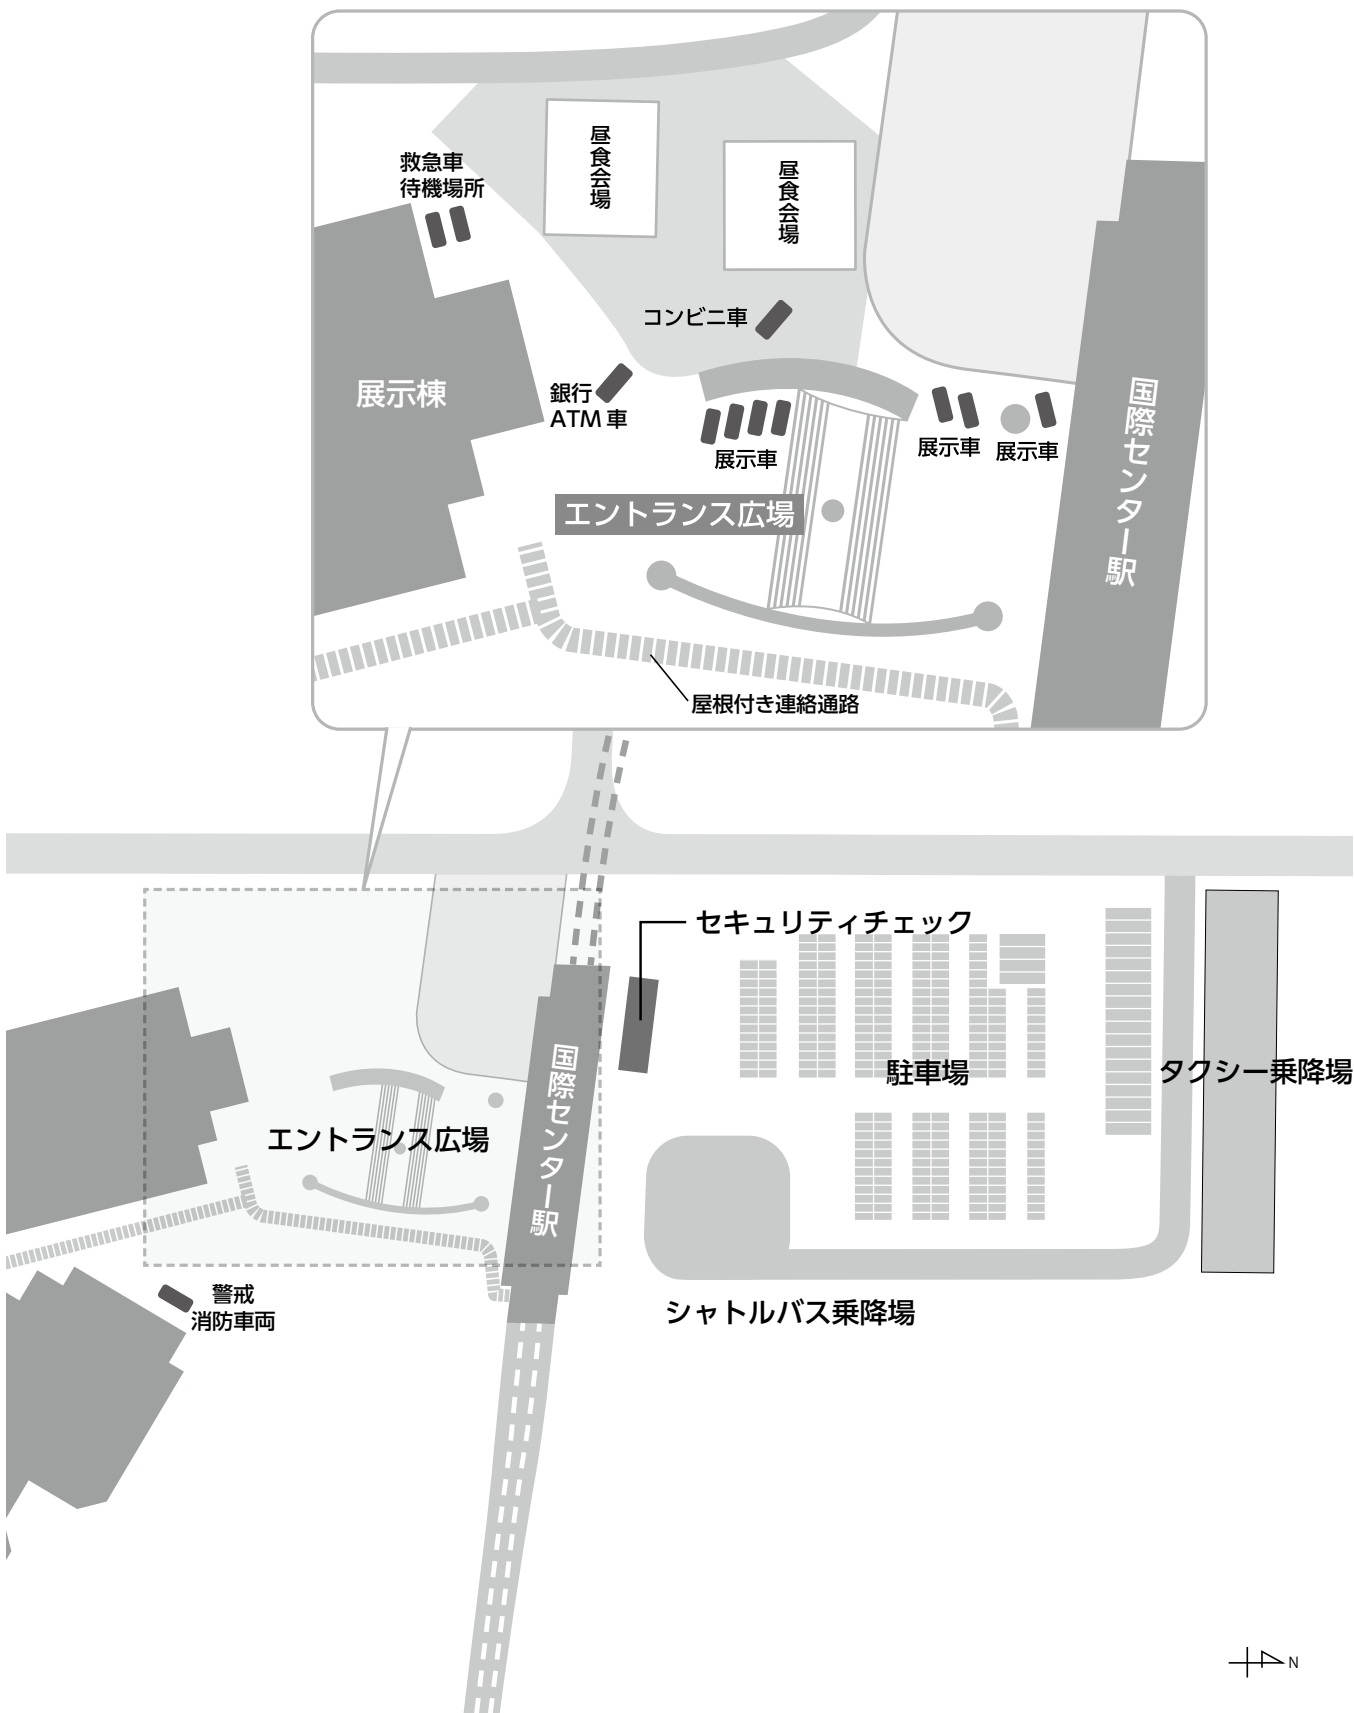

2 会場図

本体会議会場周辺図

仙台国際センター展示棟

仙台国際センター会議棟

国際センター駅

C

資料編

仙台国際センター

展示棟
1F

会議棟
2F

会議棟
1F

会議棟
3F

仙台市博物館

1F

2F

仙台国際センター駅

1F

2F

C

資料編

パブリック・フォーラム会場

会場1 東北大学川内萩ホール

1F

2F

夢メッセみやぎアクセス

勾当台公園