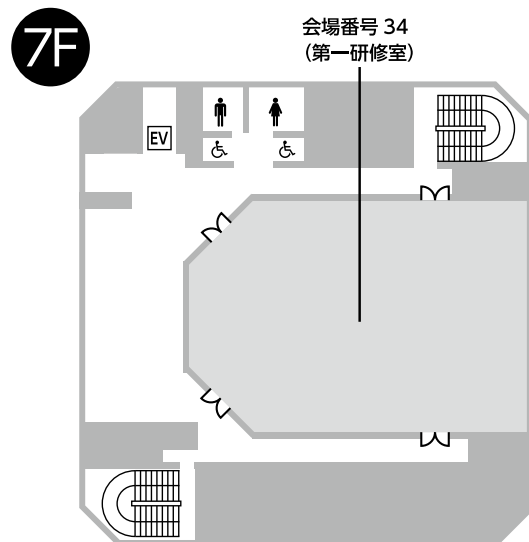

会場33~35 仙台市シルバーセンター