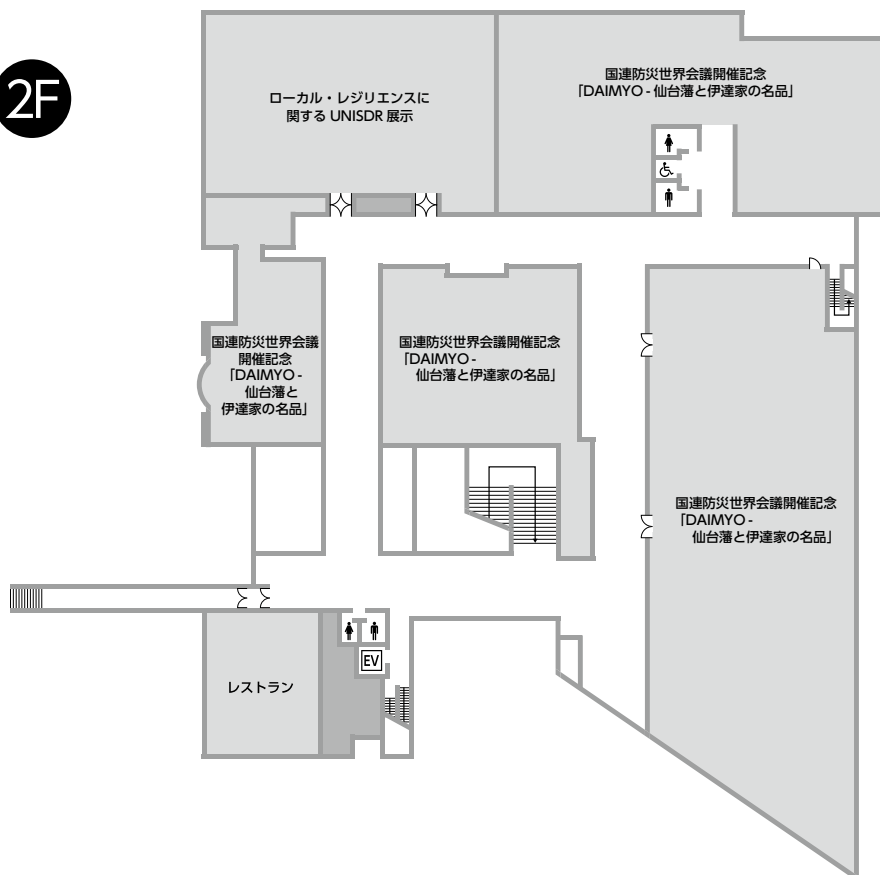

2 会場図

本体会議会場周辺図

仙台国際センター展示棟

仙台国際センター会議棟

国際センター駅

C

資料編

仙台国際センター

展示棟
1F

会議棟
2F

会議棟
1F

会議棟
3F

仙台市博物館

1F

2F

仙台国際センター駅

1F

2F

C

資料編

パブリック・フォーラム会場

会場1 東北大学川内萩ホール

1F

2F