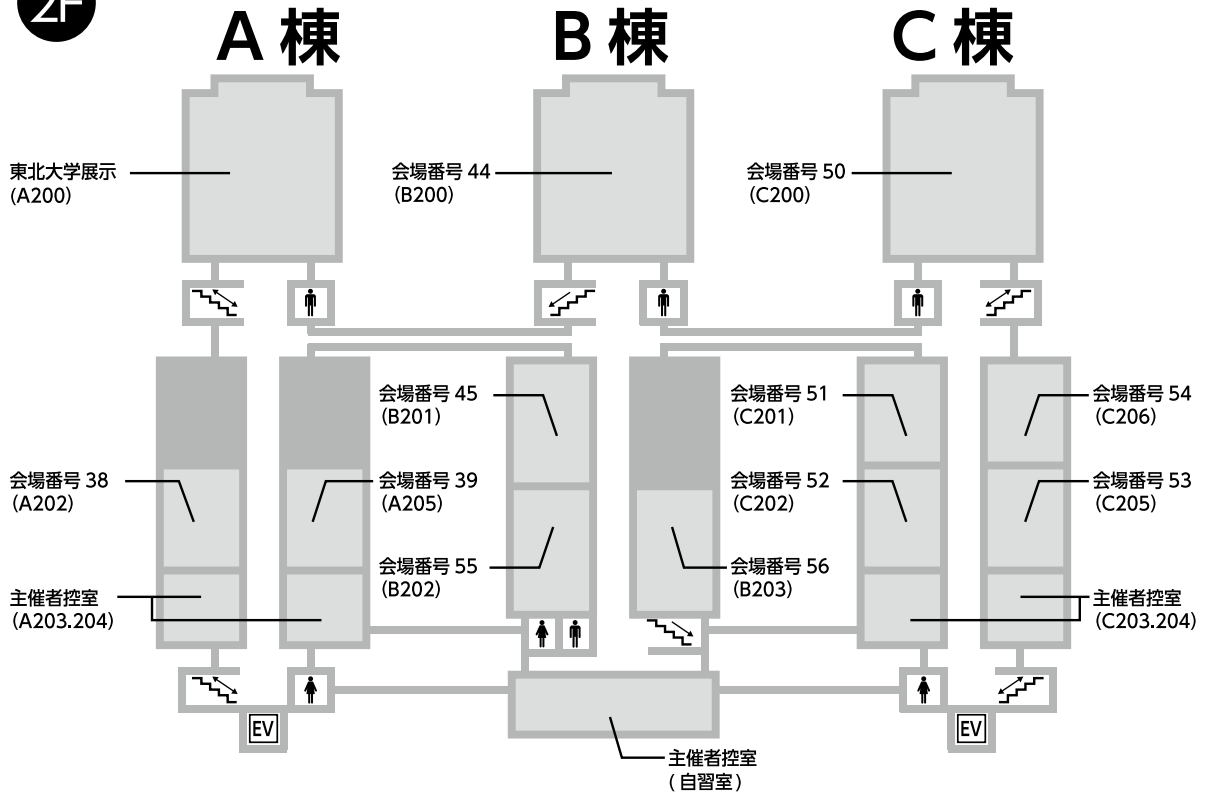

6F

5F

4F

B1F

※1F、3F階段にて企画展示を実施。

C
資料編

会場27・28 仙台市情報・産業プラザ

会場29～32 TKPガーデンシティ仙台

会場33~35 仙台市シルバーセンター

東北大学 川内キャンパス

会場36 マルチメディア教育研究棟

2F

会場37~56 東北大学 川内北キャンパス講義棟

2F

1F

C
資料編

夢メッセみやぎアクセス

勾当台公園