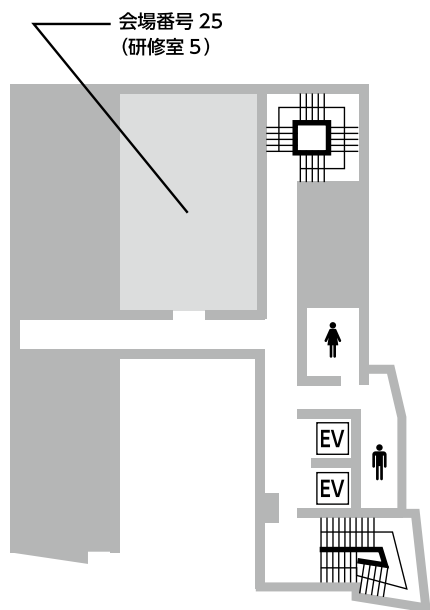

1F

2F

C

資料編

パブリック・フォーラム会場

会場1 東北大学川内萩ホール

1F

2F

会場2~9 仙台市民会館

会場10 せんだいメディアテーク

7F

会場11 東京エレクトロンホール宮城

会場12~14 東京エレクトロンホール宮城

会場15~20 TKPガーデンシティ仙台勾当台

会場21・22 エル・パーク仙台

会場23~26 仙台市市民活動サポートセンター

6F

5F

4F

B1F

※1F、3F階段にて企画展示を実施。

C
資料編

会場27・28 仙台市情報・産業プラザ

会場29～32 TKPガーデンシティ仙台