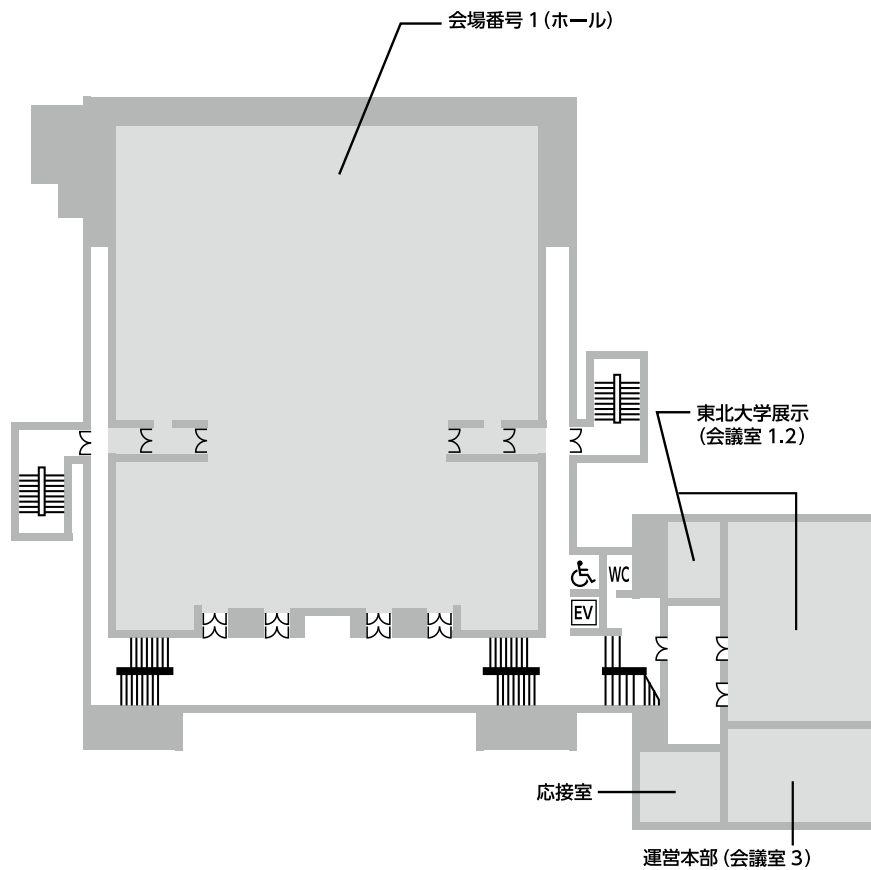

2 会場図

本体会議会場周辺図

仙台国際センター展示棟

仙台国際センター会議棟

国際センター駅

C

資料編

仙台国際センター

展示棟
1F

会議棟
2F

会議棟
1F

会議棟
3F

仙台市博物館

1F

2F

仙台国際センター駅

1F

2F

C

資料編

パブリック・フォーラム会場

会場1 東北大学川内萩ホール

1F

2F