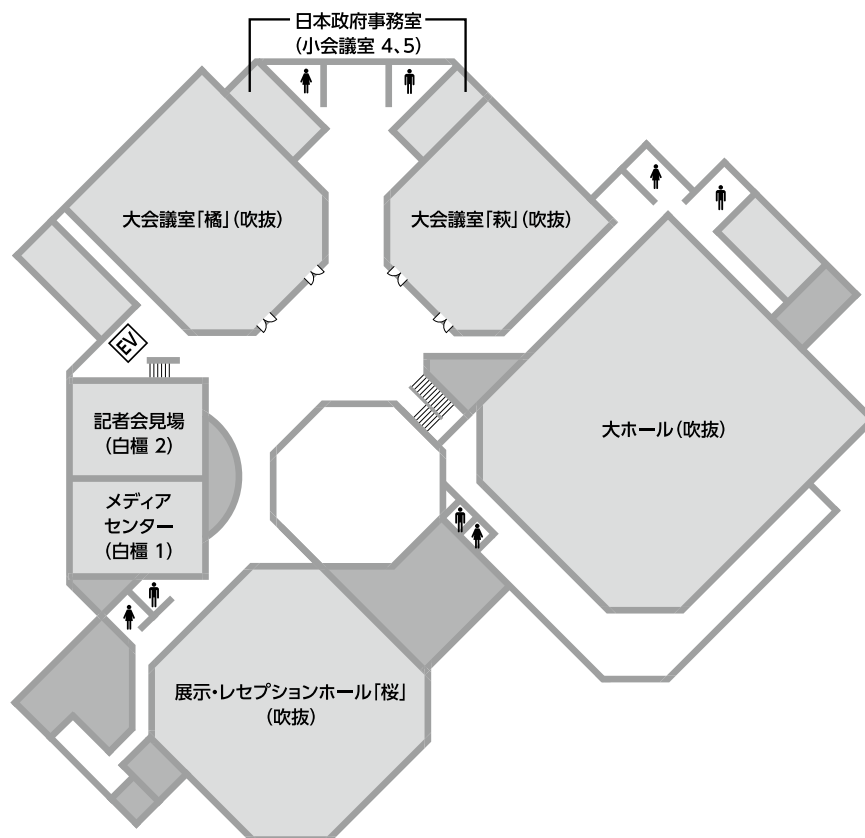

2 会場図

本体会議会場周辺図

仙台国際センター展示棟

仙台国際センター会議棟

国際センター駅

C

資料編

仙台国際センター

展示棟
1F

会議棟
2F

会議棟
1F

会議棟
3F

仙台市博物館

1F

2F

仙台国際センター駅

1F

2F

C

資料編

パブリック・フォーラム会場

会場1 東北大学川内萩ホール

1F

2F

6F

5F

4F

B1F

※1F、3F階段にて企画展示を実施。

C
資料編

会場27・28 仙台市情報・産業プラザ

会場29～32 TKPガーデンシティ仙台