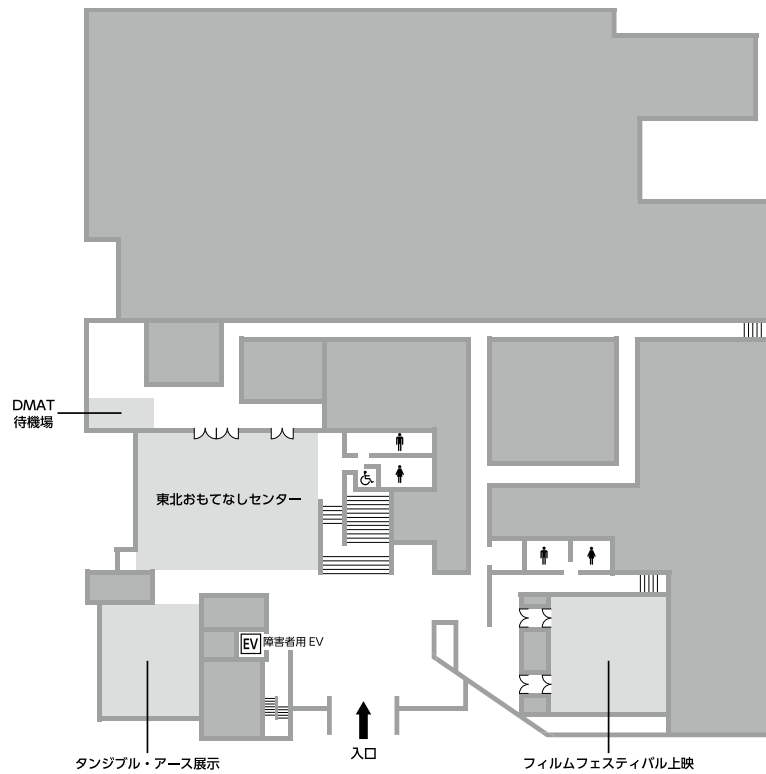

2 会場図

本体会議会場周辺図

仙台国際センター展示棟

仙台国際センター会議棟

国際センター駅

C

資料編

仙台国際センター

展示棟
1F

会議棟
2F

会議棟
1F

会議棟
3F

仙台市博物館

1F

2F

仙台国際センター駅

1F

2F

C

資料編

パブリック・フォーラム会場

会場1 東北大学川内萩ホール

1F

2F