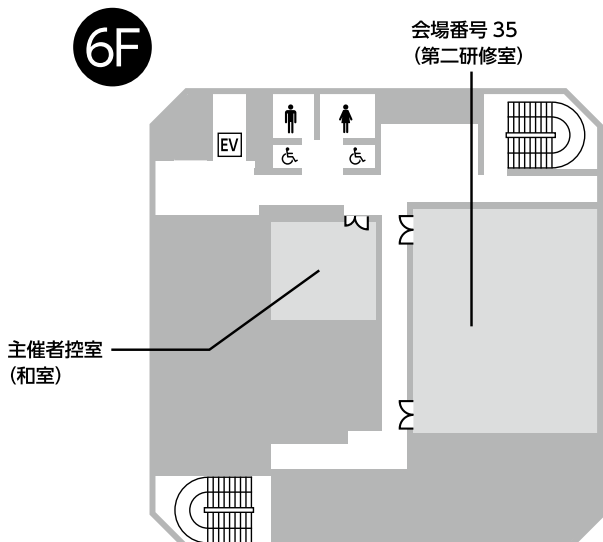

1F

2F

C

資料編

パブリック・フォーラム会場

会場1 東北大学川内萩ホール

1F

2F

6F

5F

4F

B1F

※1F、3F階段にて企画展示を実施。

C
資料編

会場27・28 仙台市情報・産業プラザ

会場29～32 TKPガーデンシティ仙台

会場33~35 仙台市シルバーセンター

東北大学 川内キャンパス

会場36 マルチメディア教育研究棟

2F

会場37~56 東北大学 川内北キャンパス講義棟

2F

1F

C
資料編

夢メッセみやぎアクセス

勾当台公園