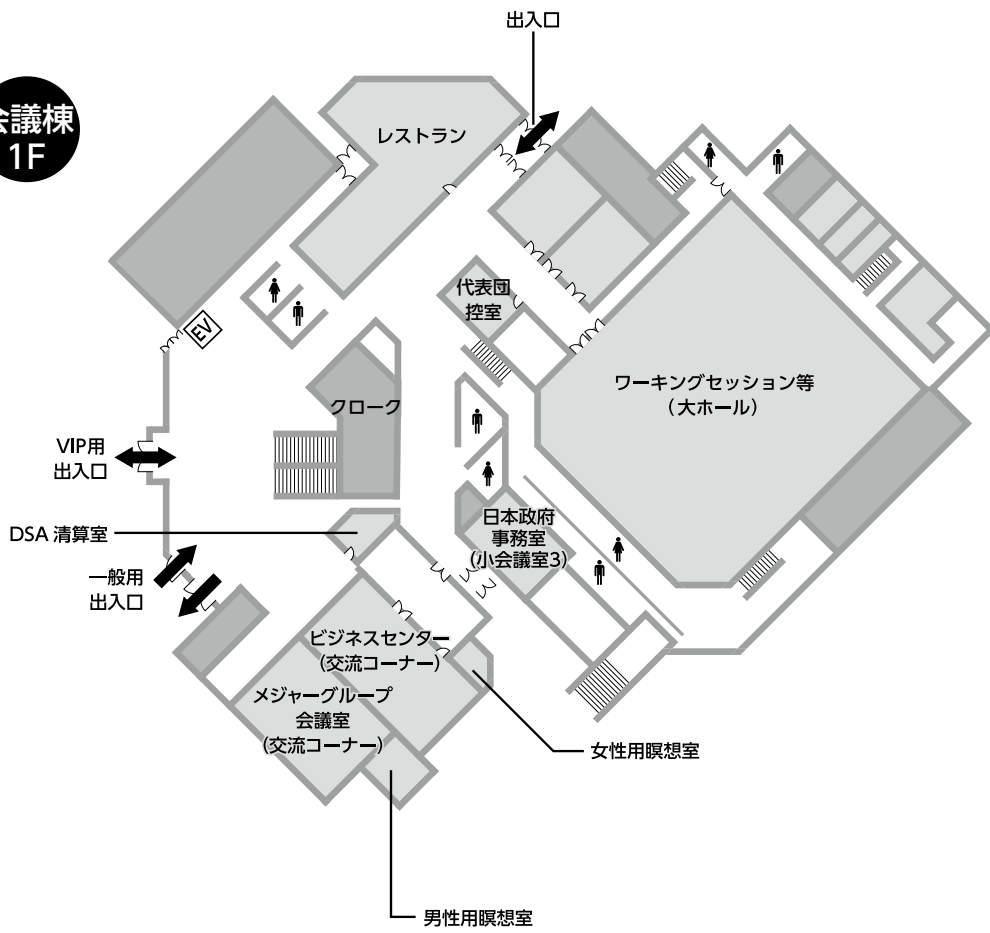

2 会場図

本体会議会場周辺図

仙台国際センター展示棟

仙台国際センター会議棟

国際センター駅

C

資料編

仙台国際センター

展示棟
1F

会議棟
2F

会議棟
1F

会議棟
3F

仙台市博物館

1F

2F

仙台国際センター駅

1F

2F

C

資料編

パブリック・フォーラム会場

会場1 東北大学川内萩ホール

1F

2F

夢メッセみやぎアクセス

勾当台公園