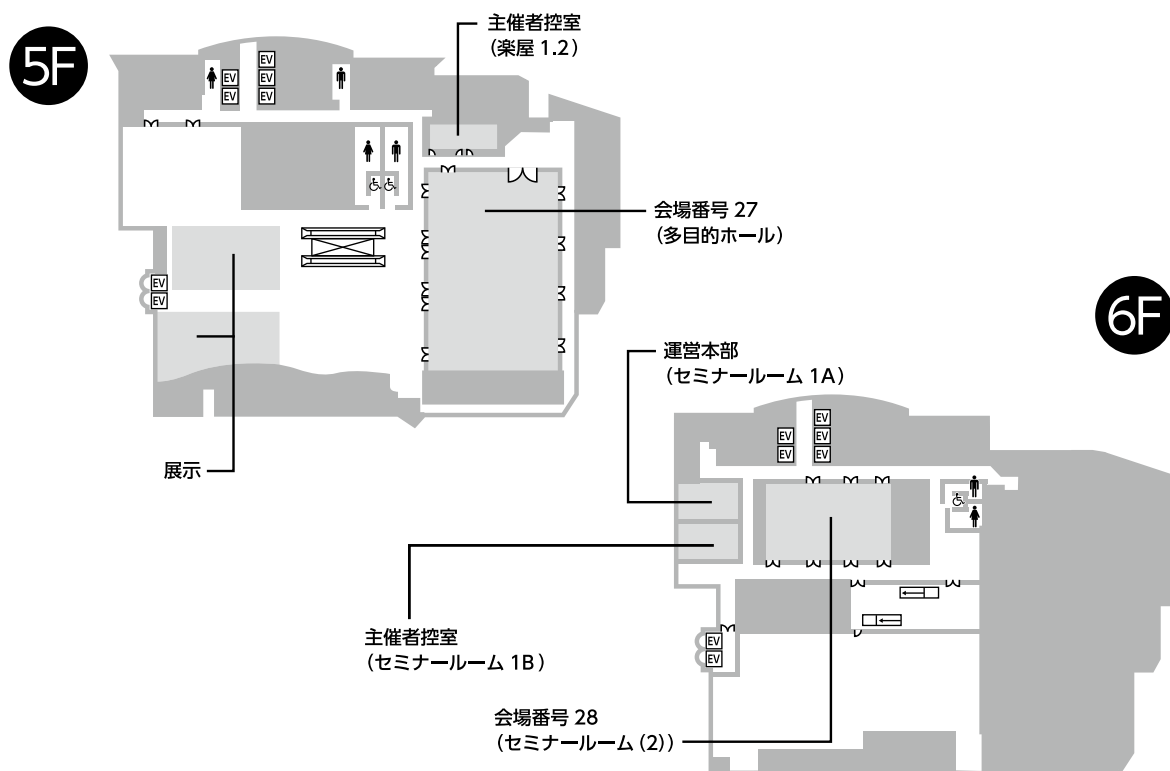

1F

2F

C

資料編

パブリック・フォーラム会場

会場1 東北大学川内萩ホール

1F

2F

6F

5F

4F

B1F

※1F、3F階段にて企画展示を実施。

C
資料編

会場27・28 仙台市情報・産業プラザ

会場29～32 TKPガーデンシティ仙台

会場33~35 仙台市シルバーセンター

東北大学 川内キャンパス

会場36 マルチメディア教育研究棟

2F

会場37~56 東北大学 川内北キャンパス講義棟

2F

1F

C
資料編

夢メッセみやぎアクセス

勾当台公園