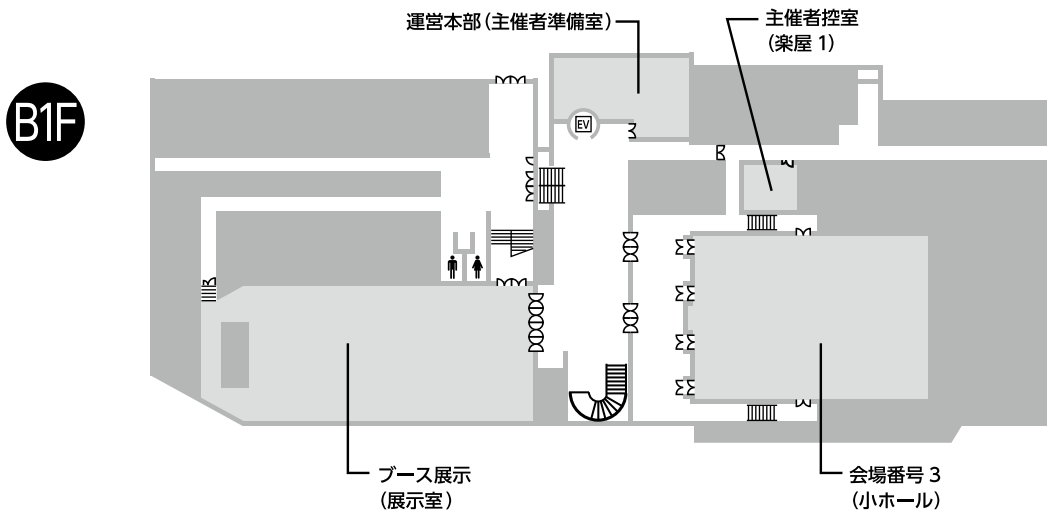

展示棟
1F

会議棟
2F

会議棟
1F

会議棟
3F

仙台市博物館

1F

2F

仙台国際センター駅

1F

2F

C

資料編

パブリック・フォーラム会場

会場1 東北大学川内萩ホール

1F

2F

会場2~9 仙台市民会館

会場10 せんだいメディアテーク

7F

会場11 東京エレクトロンホール宮城

会場12~14 東京エレクトロンホール宮城

会場15~20 TKPガーデンシティ仙台勾当台

会場21・22 エル・パーク仙台

会場23~26 仙台市市民活動サポートセンター

6F

5F

4F

B1F

※1F、3F階段にて企画展示を実施。

C
資料編

会場27・28 仙台市情報・産業プラザ

会場29～32 TKPガーデンシティ仙台