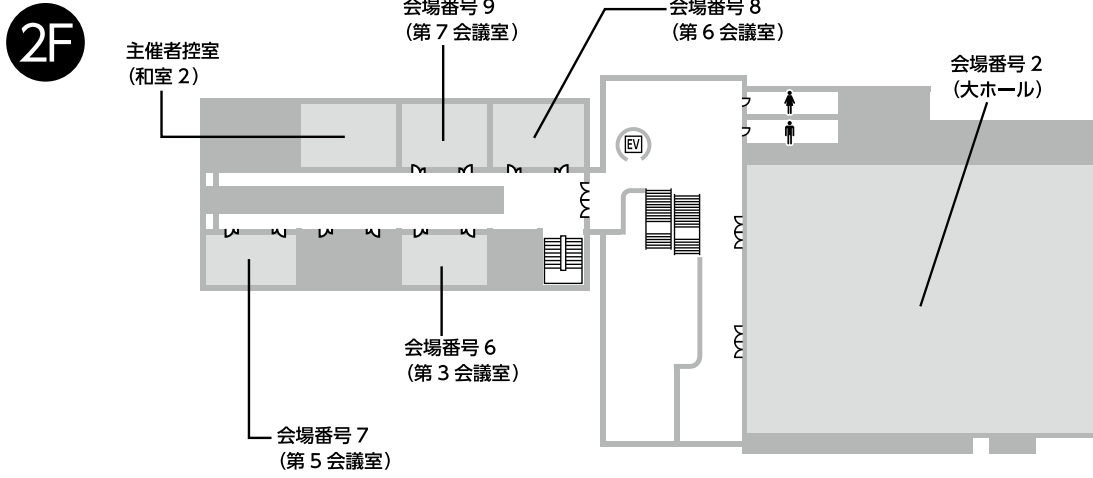

展示棟
1F

会議棟
2F

会議棟
1F

会議棟
3F

仙台市博物館

1F

2F

仙台国際センター駅

1F

2F

C

資料編

パブリック・フォーラム会場

会場1 東北大学川内萩ホール

1F

2F

会場2~9 仙台市民会館

会場10 せんだいメディアテーク

7F

会場11 東京エレクトロンホール宮城

会場12~14 東京エレクトロンホール宮城

会場15~20 TKPガーデンシティ仙台勾当台

会場21・22 エル・パーク仙台

会場23~26 仙台市市民活動サポートセンター

6F

5F

4F

B1F

※1F、3F階段にて企画展示を実施。

C
資料編

会場27・28 仙台市情報・産業プラザ

会場29～32 TKPガーデンシティ仙台