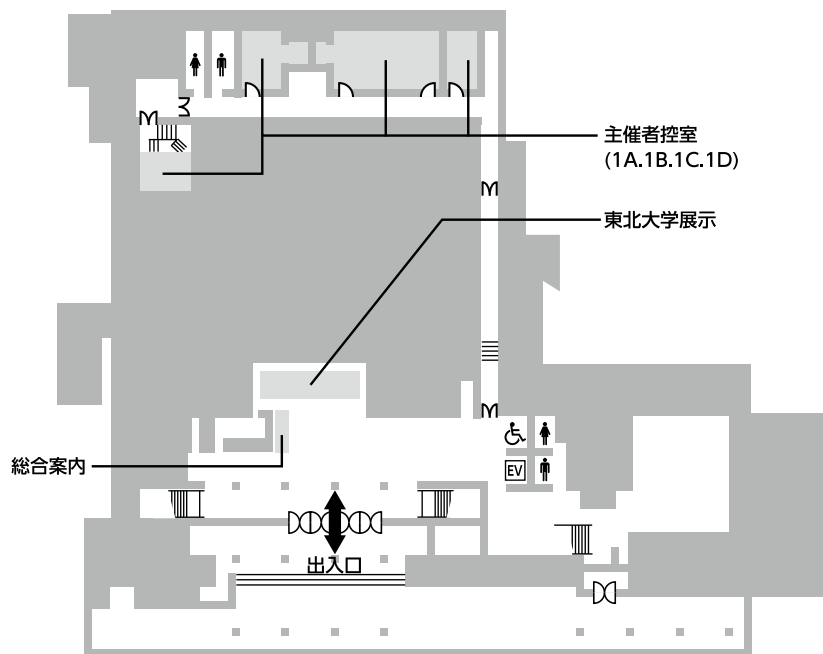

2 会場図

本体会議会場周辺図

仙台国際センター展示棟

仙台国際センター会議棟

国際センター駅

C

資料編

仙台国際センター

展示棟
1F

会議棟
2F

会議棟
1F

会議棟
3F

仙台市博物館

1F

2F

仙台国際センター駅

1F

2F

C

資料編

パブリック・フォーラム会場

会場1 東北大学川内萩ホール

1F

2F