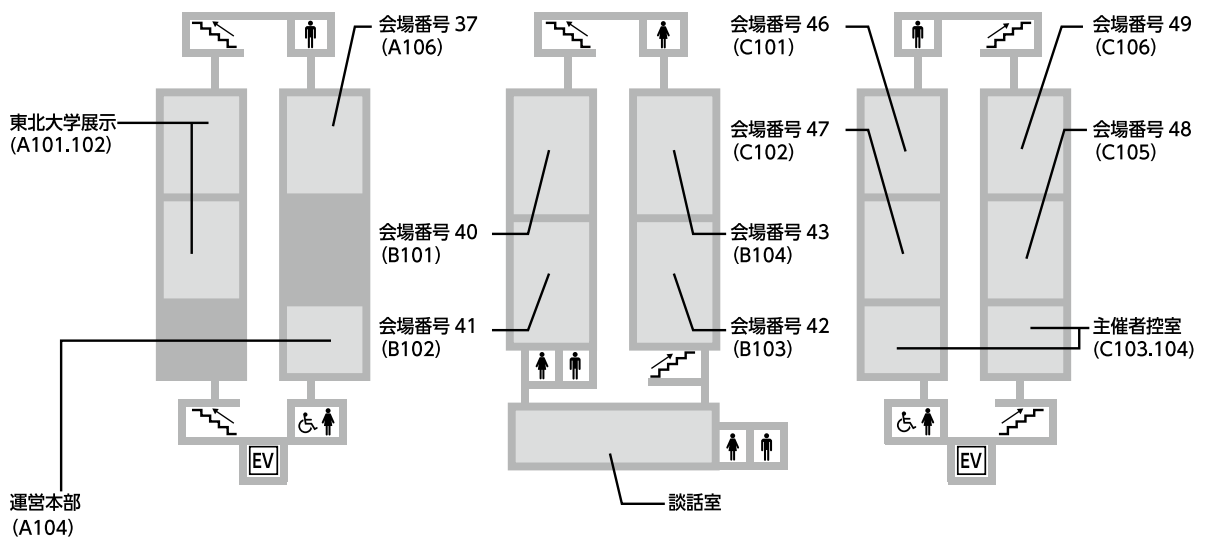

6F

5F

4F

B1F

※1F、3F階段にて企画展示を実施。

C
資料編

会場27・28 仙台市情報・産業プラザ

会場29～32 TKPガーデンシティ仙台

会場33~35 仙台市シルバーセンター

東北大学 川内キャンパス

会場36 マルチメディア教育研究棟

2F

会場37~56 東北大学 川内北キャンパス講義棟

2F

1F

C
資料編

夢メッセみやぎアクセス

勾当台公園