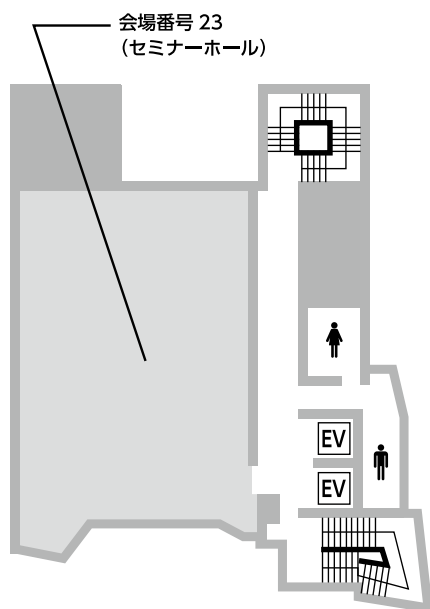

1F

2F

C

資料編

パブリック・フォーラム会場

会場1 東北大学川内萩ホール

1F

2F

会場2~9 仙台市民会館

会場10 せんだいメディアテーク

7F

会場11 東京エレクトロンホール宮城

会場12~14 東京エレクトロンホール宮城

会場15~20 TKPガーデンシティ仙台勾当台

会場21・22 エル・パーク仙台

会場23~26 仙台市市民活動サポートセンター

6F

5F

4F

B1F

※1F、3F階段にて企画展示を実施。

C
資料編

会場27・28 仙台市情報・産業プラザ

会場29～32 TKPガーデンシティ仙台