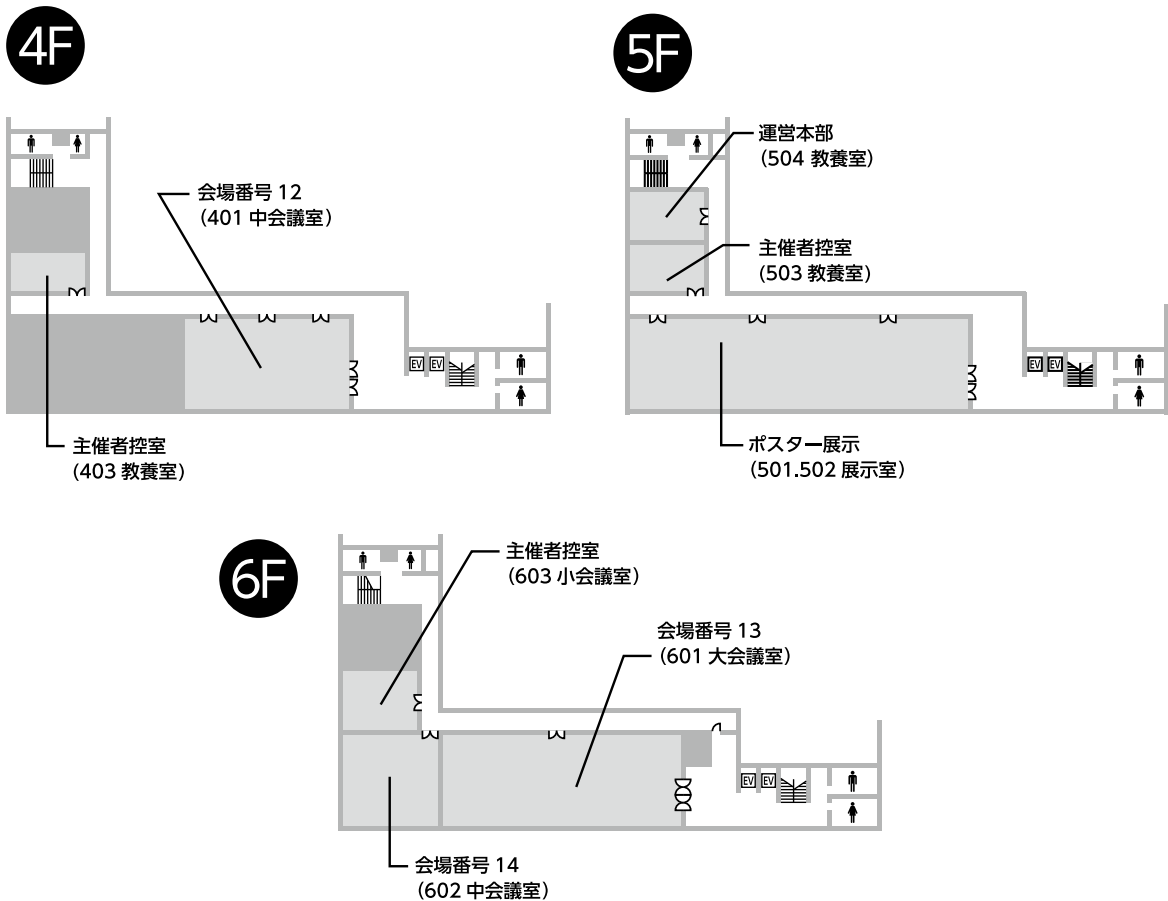

1F

2F

C

資料編

パブリック・フォーラム会場

会場1 東北大学川内萩ホール

1F

2F

会場2~9 仙台市民会館

会場10 せんだいメディアテーク

7F

会場11 東京エレクトロンホール宮城

会場12~14 東京エレクトロンホール宮城

会場15~20 TKPガーデンシティ仙台勾当台

会場21・22 エル・パーク仙台

会場23~26 仙台市市民活動サポートセンター

6F

5F

4F

B1F

※1F、3F階段にて企画展示を実施。

C
資料編

会場27・28 仙台市情報・産業プラザ

会場29～32 TKPガーデンシティ仙台