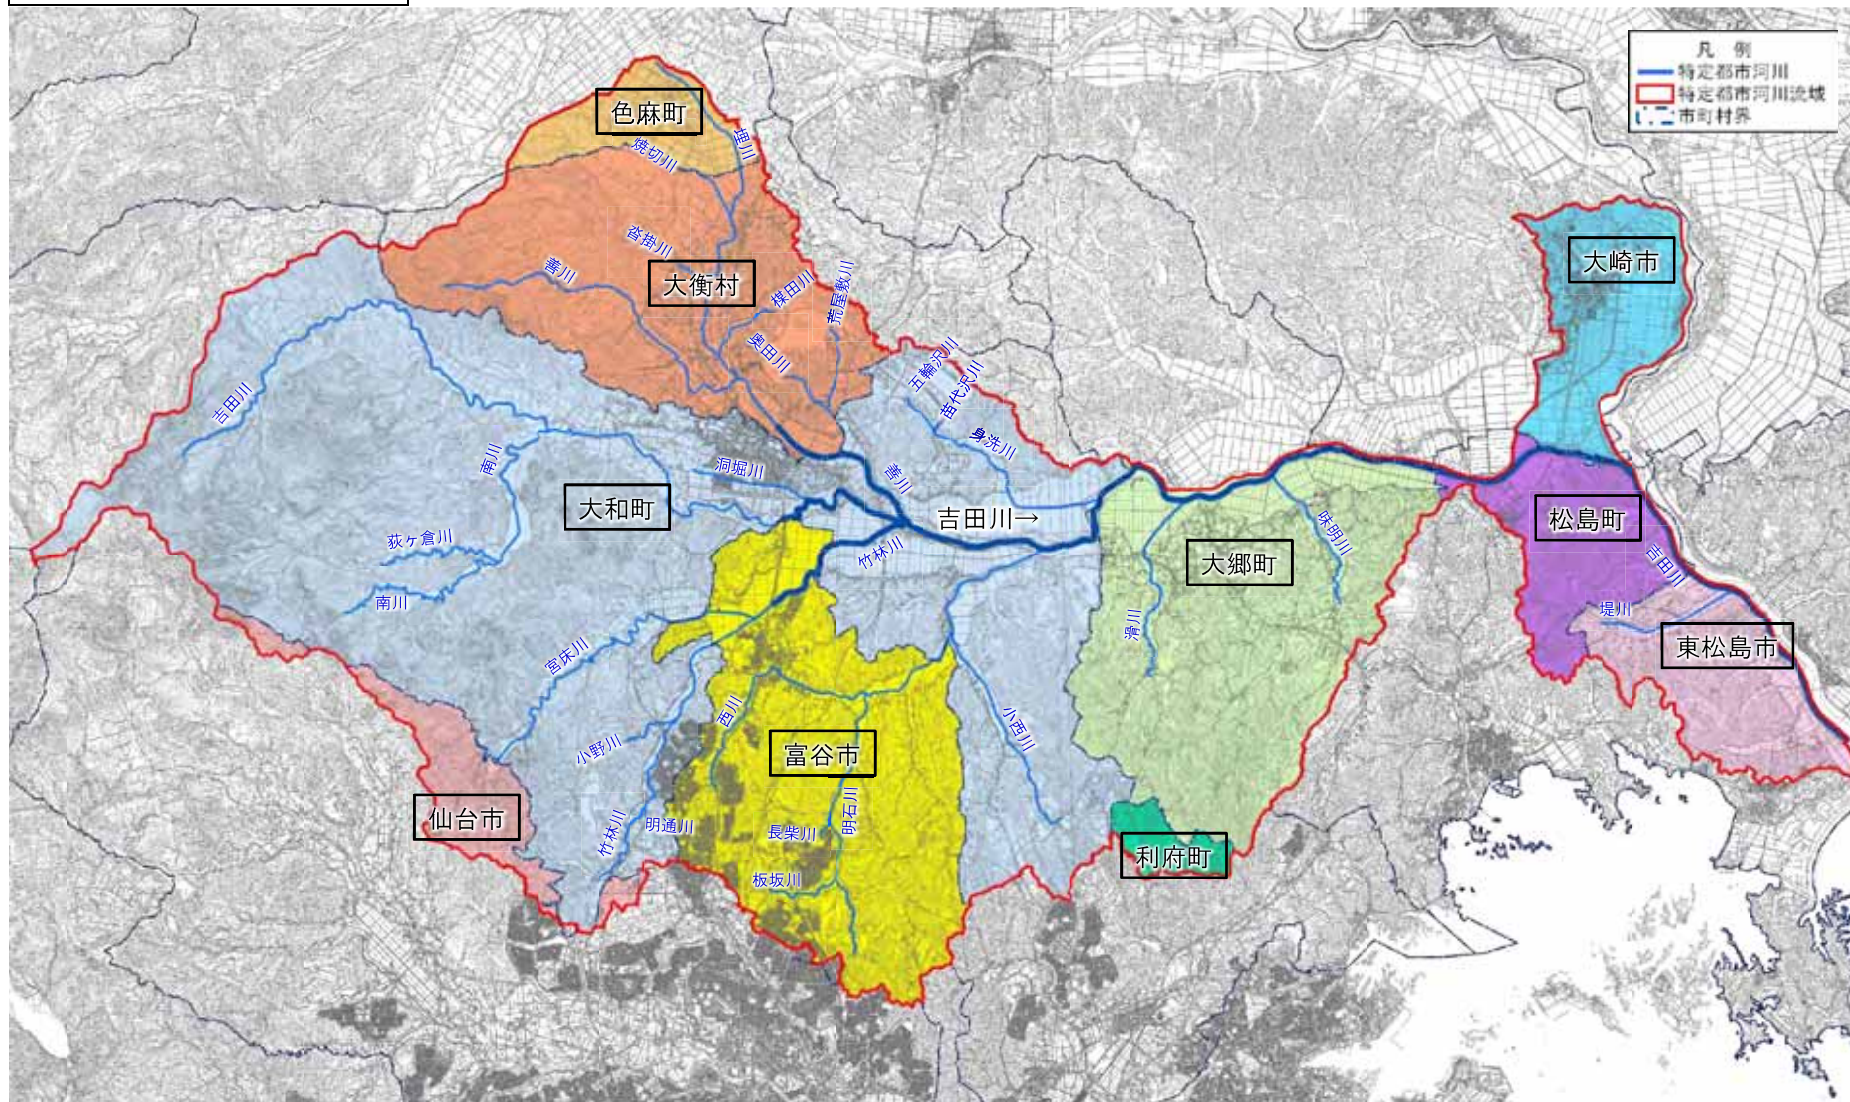

特定都市河川流域（吉田川）

※市境界：国勢調査データ

特定都市河川流域（吉田川）図郭割図

※市境界：国勢調査データ

特定都市河川流域（吉田川）東松島市

※市境界および字界：国勢調査データ

# 特定都市河川流域（吉田川）松島町

※市境界および字界：国勢調査データ

特定都市河川流域（吉田川）大崎市

※市境界および字界：国勢調査データ

特定都市河川流域（吉田川）大郷町①

※市境界および字界：国勢調査データ

特定都市河川流域（吉田川）大郷町②

※市境界および字界：国勢調査データ

特定都市河川流域（吉田川）利府町

※市境界および字界：国勢調査データ

特定都市河川流域（吉田川）大和町①

※市境界および字界：国勢調査データ

特定都市河川流域（吉田川）大和町②

※市境界および字界：国勢調査データ

特定都市河川流域（吉田川）大和町③

※市境界および字界：国勢調査データ

特定都市河川流域（吉田川）大和町④

※市境界および字界：国勢調査データ

特定都市河川流域（吉田川）大和町⑤

※市境界および字界：国勢調査データ

特定都市河川流域（吉田川）大和町⑥

※市境界および字界：国勢調査データ

特定都市河川流域（吉田川）富谷市①

※市境界および字界：国勢調査データ