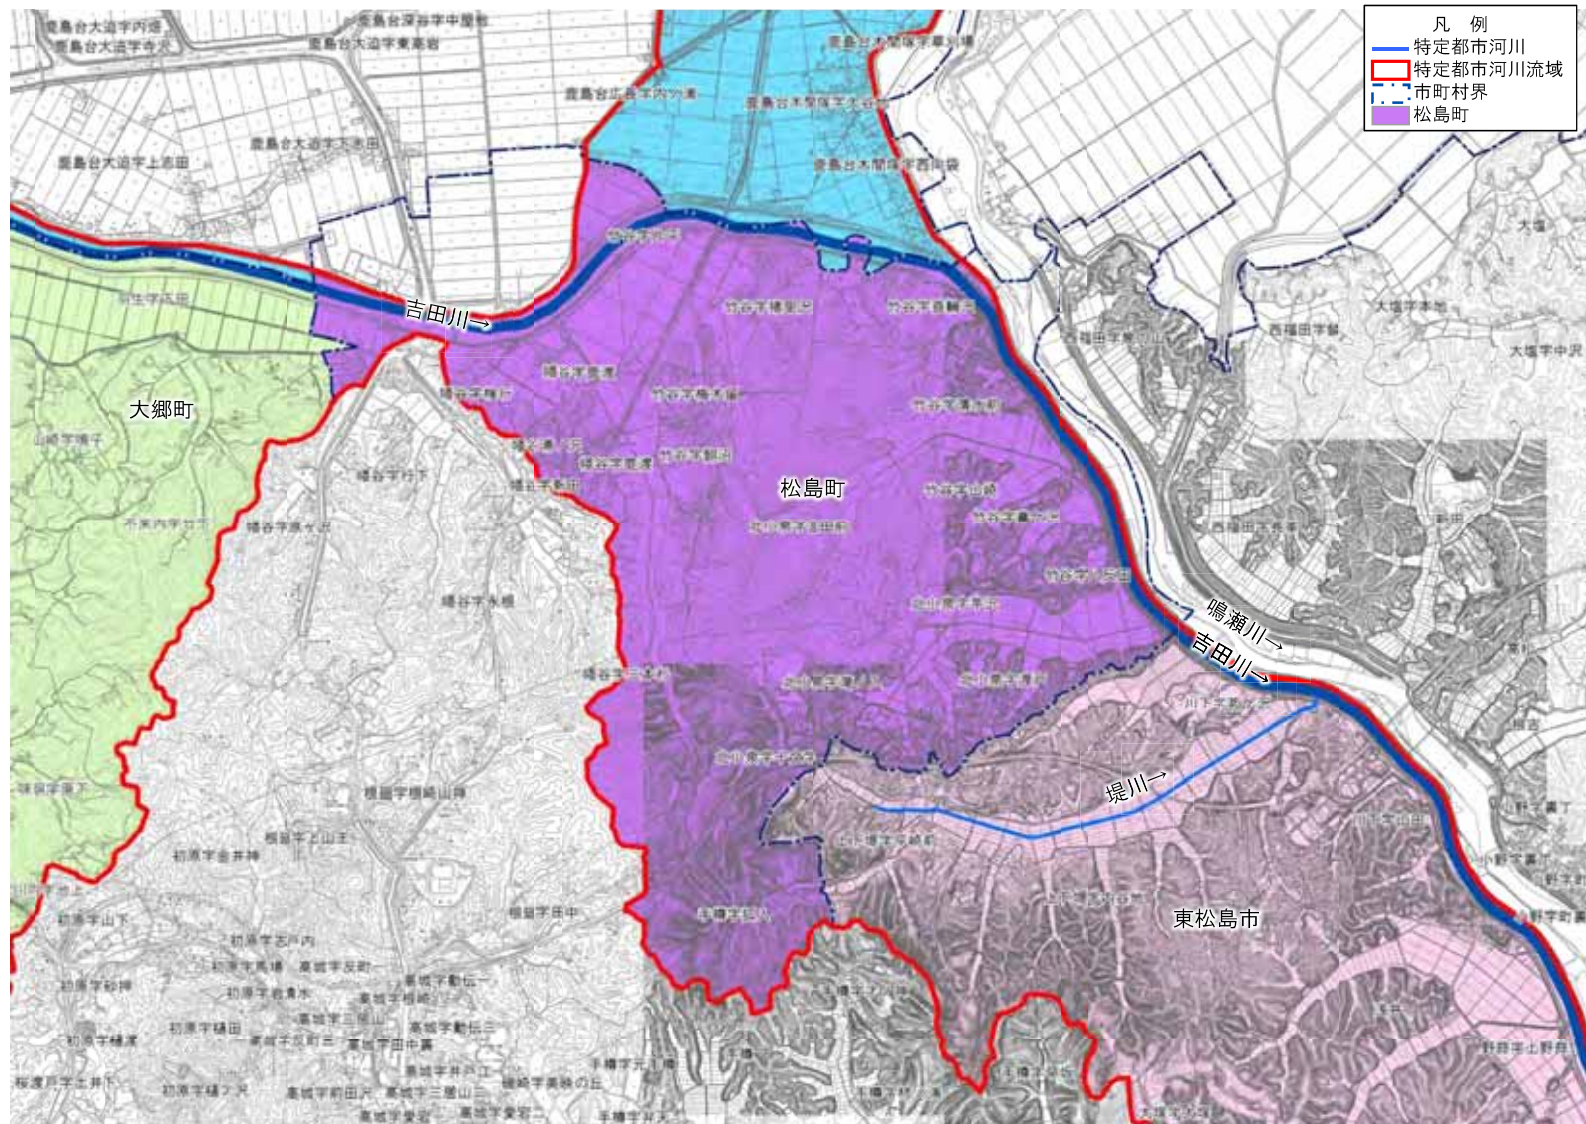

特定都市河川流域（吉田川）

※市境界：国勢調査データ

特定都市河川流域（吉田川）図郭割図

※市境界：国勢調査データ

特定都市河川流域（吉田川）東松島市

※市境界および字界：国勢調査データ

# 特定都市河川流域（吉田川）松島町

※市境界および字界：国勢調査データ

特定都市河川流域（吉田川）大崎市

※市境界および字界：国勢調査データ

特定都市河川流域（吉田川）大郷町①

※市境界および字界：国勢調査データ

特定都市河川流域（吉田川）大郷町②

※市境界および字界：国勢調査データ

特定都市河川流域（吉田川）利府町

※市境界および字界：国勢調査データ

特定都市河川流域（吉田川）大和町①

※市境界および字界：国勢調査データ

特定都市河川流域（吉田川）大和町②

※市境界および字界：国勢調査データ

特定都市河川流域（吉田川）大和町③

※市境界および字界：国勢調査データ

特定都市河川流域（吉田川）大和町④

※市境界および字界：国勢調査データ

特定都市河川流域（吉田川）大和町⑤

※市境界および字界：国勢調査データ

特定都市河川流域（吉田川）大和町⑥

※市境界および字界：国勢調査データ

特定都市河川流域（吉田川）富谷市①

※市境界および字界：国勢調査データ