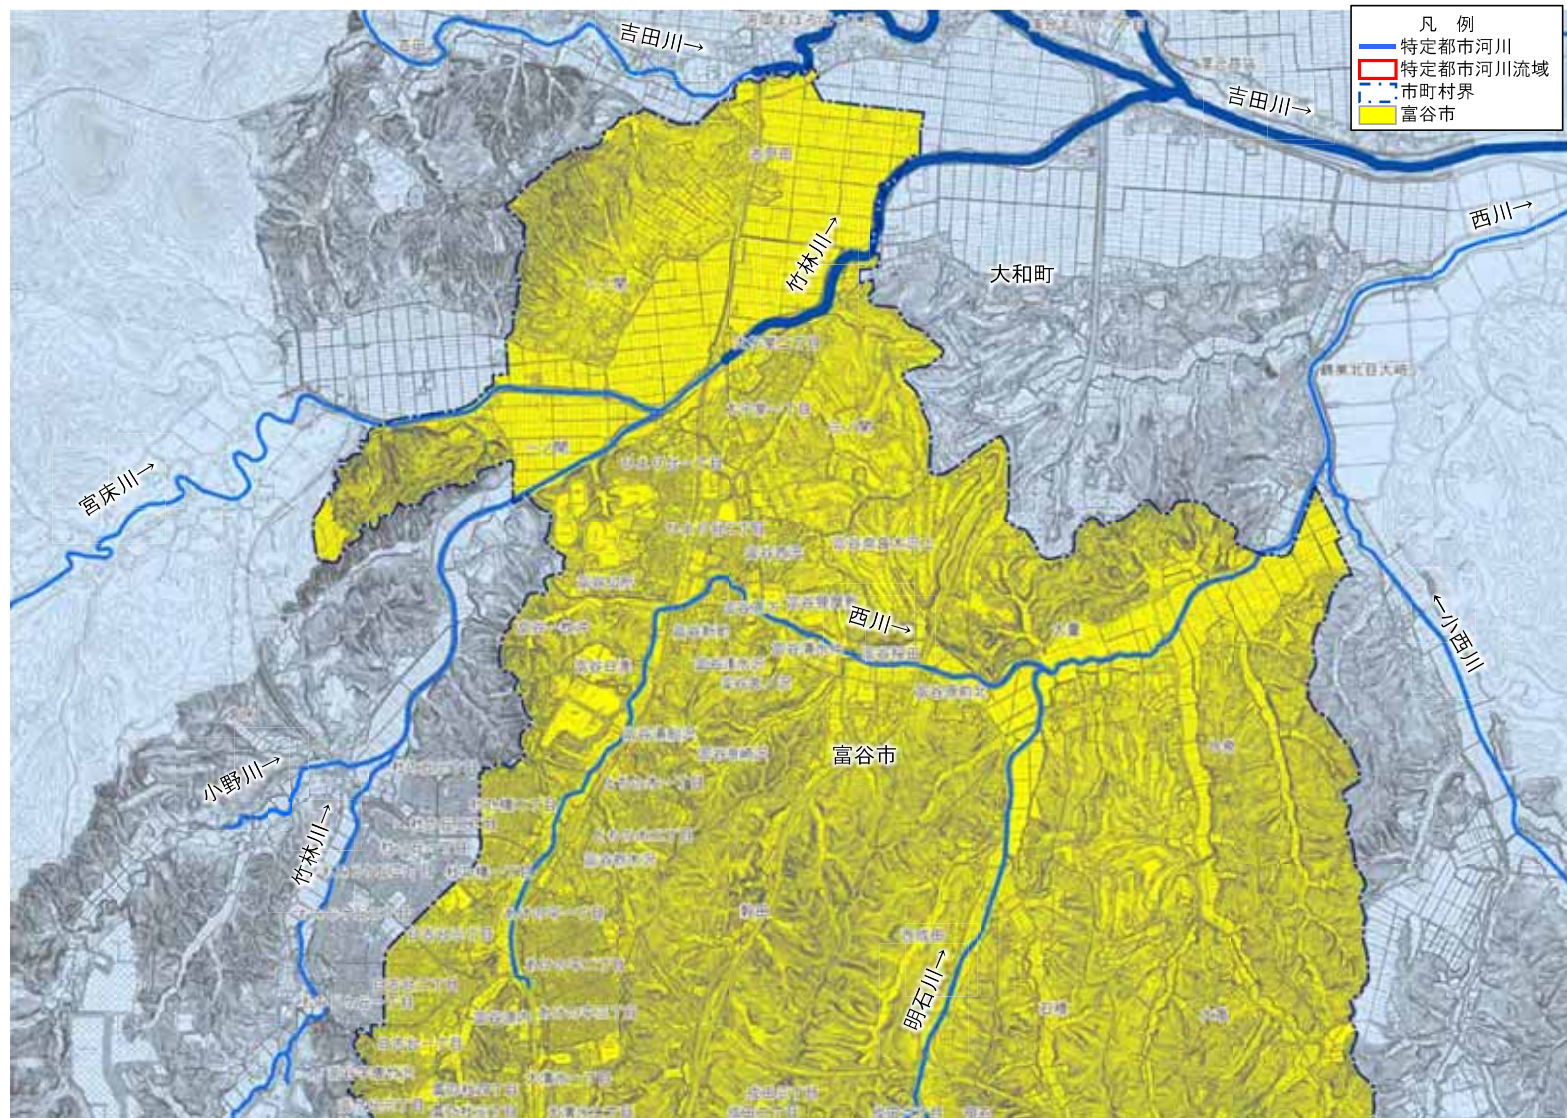

特定都市河川流域（吉田川）

※市境界：国勢調査データ

特定都市河川流域（吉田川）図郭割図

※市境界：国勢調査データ

特定都市河川流域（吉田川）東松島市

※市境界および字界：国勢調査データ

# 特定都市河川流域（吉田川）松島町

※市境界および字界：国勢調査データ

特定都市河川流域（吉田川）大崎市

※市境界および字界：国勢調査データ

特定都市河川流域（吉田川）大郷町①

※市境界および字界：国勢調査データ

特定都市河川流域（吉田川）大郷町②

※市境界および字界：国勢調査データ

特定都市河川流域（吉田川）利府町

※市境界および字界：国勢調査データ

特定都市河川流域（吉田川）大和町①

※市境界および字界：国勢調査データ

特定都市河川流域（吉田川）大和町②

※市境界および字界：国勢調査データ

特定都市河川流域（吉田川）大和町③

※市境界および字界：国勢調査データ

特定都市河川流域（吉田川）大和町④

※市境界および字界：国勢調査データ

特定都市河川流域（吉田川）大和町⑤

※市境界および字界：国勢調査データ

特定都市河川流域（吉田川）大和町⑥

※市境界および字界：国勢調査データ

特定都市河川流域（吉田川）富谷市①

※市境界および字界：国勢調査データ