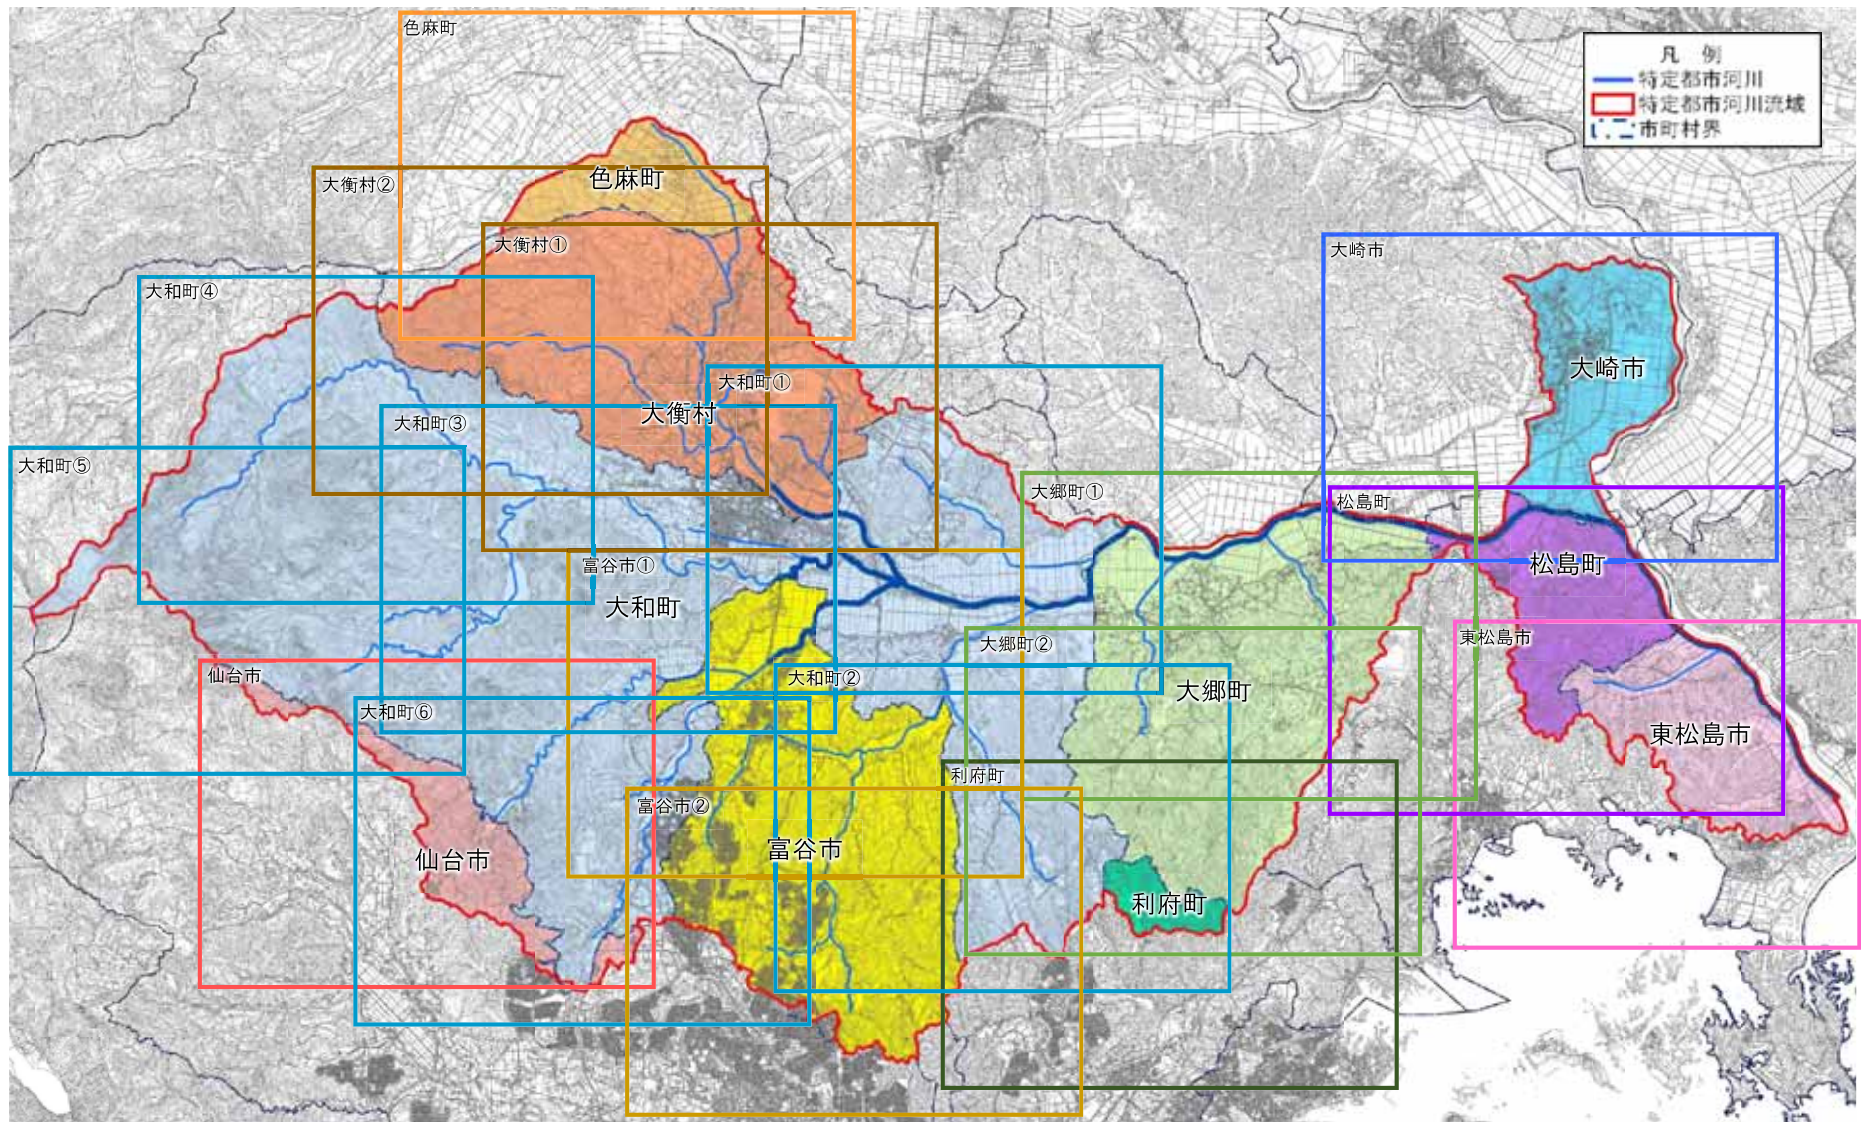

特定都市河川流域（吉田川）

※市境界：国勢調査データ

特定都市河川流域（吉田川）図郭割図

※市境界：国勢調査データ

特定都市河川流域（吉田川）東松島市

※市境界および字界：国勢調査データ

# 特定都市河川流域（吉田川）松島町

※市境界および字界：国勢調査データ

特定都市河川流域（吉田川）大崎市

※市境界および字界：国勢調査データ

特定都市河川流域（吉田川）大郷町①

※市境界および字界：国勢調査データ

特定都市河川流域（吉田川）大郷町②

※市境界および字界：国勢調査データ

特定都市河川流域（吉田川）利府町

※市境界および字界：国勢調査データ

特定都市河川流域（吉田川）大和町①

※市境界および字界：国勢調査データ

特定都市河川流域（吉田川）大和町②

※市境界および字界：国勢調査データ

特定都市河川流域（吉田川）大和町③

※市境界および字界：国勢調査データ

特定都市河川流域（吉田川）大和町④

※市境界および字界：国勢調査データ

特定都市河川流域（吉田川）大和町⑤

※市境界および字界：国勢調査データ

特定都市河川流域（吉田川）大和町⑥

※市境界および字界：国勢調査データ

特定都市河川流域（吉田川）富谷市①

※市境界および字界：国勢調査データ