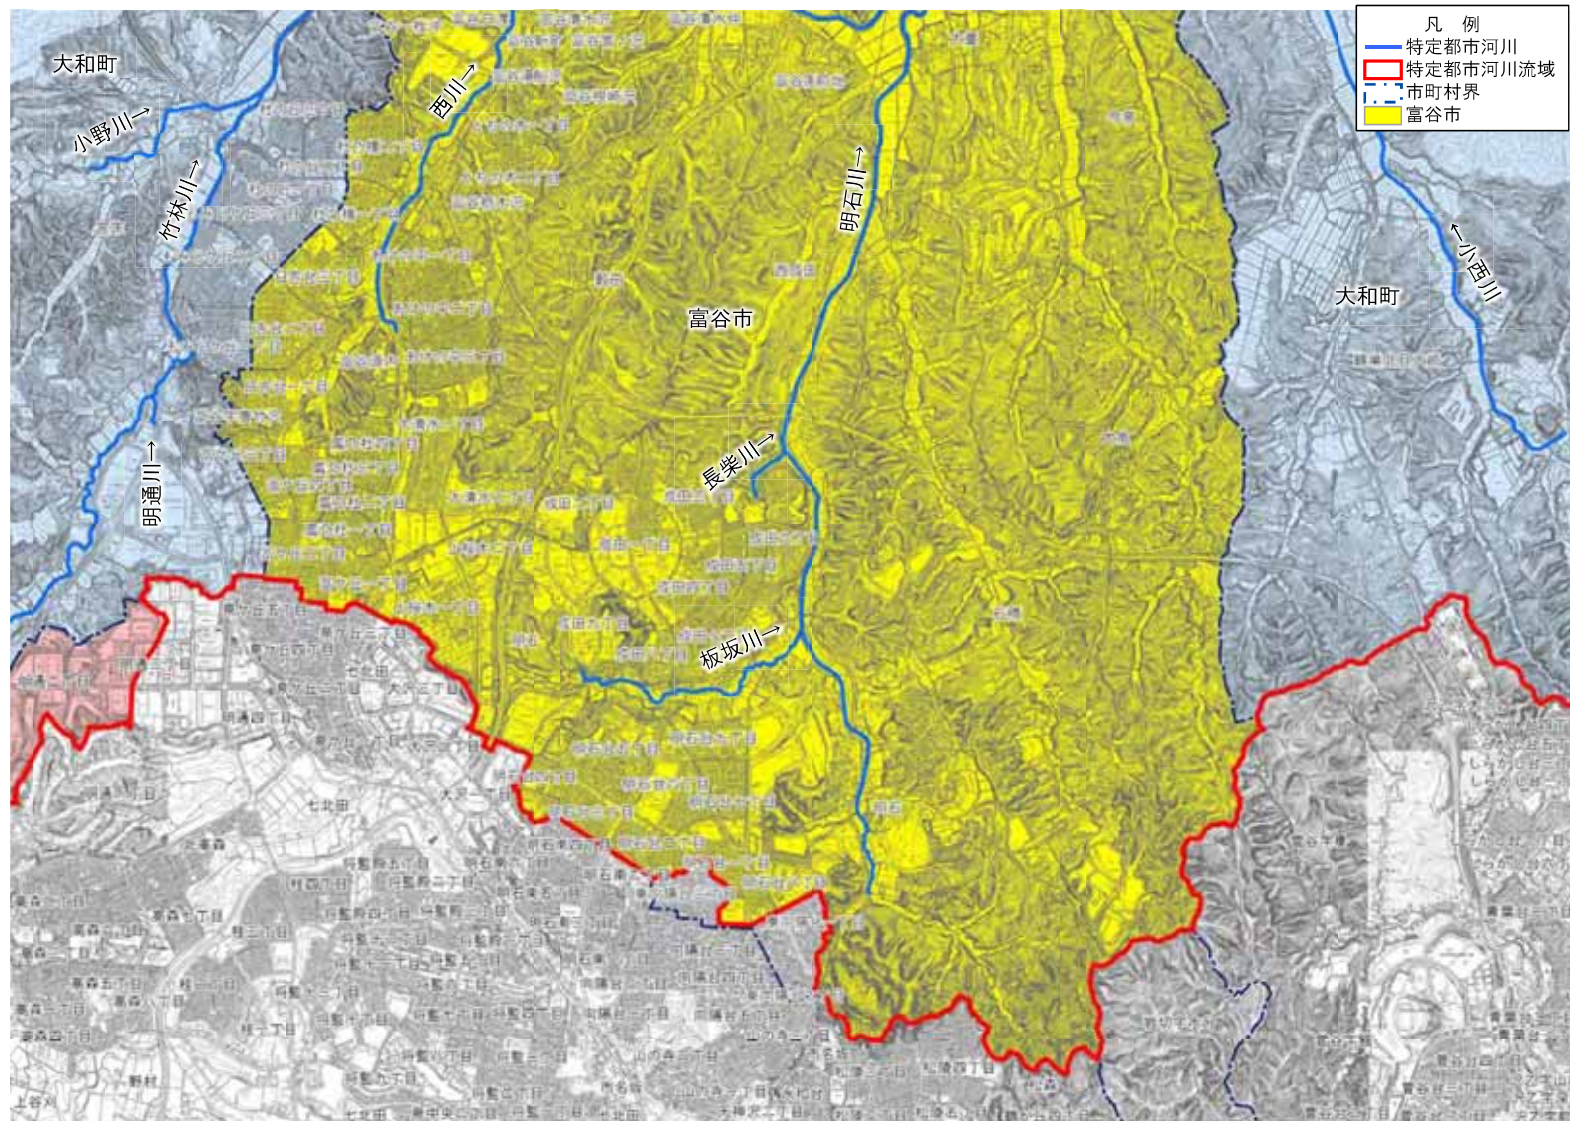

特定都市河川流域（吉田川）富谷市②

※市境界および字界：国勢調査データ