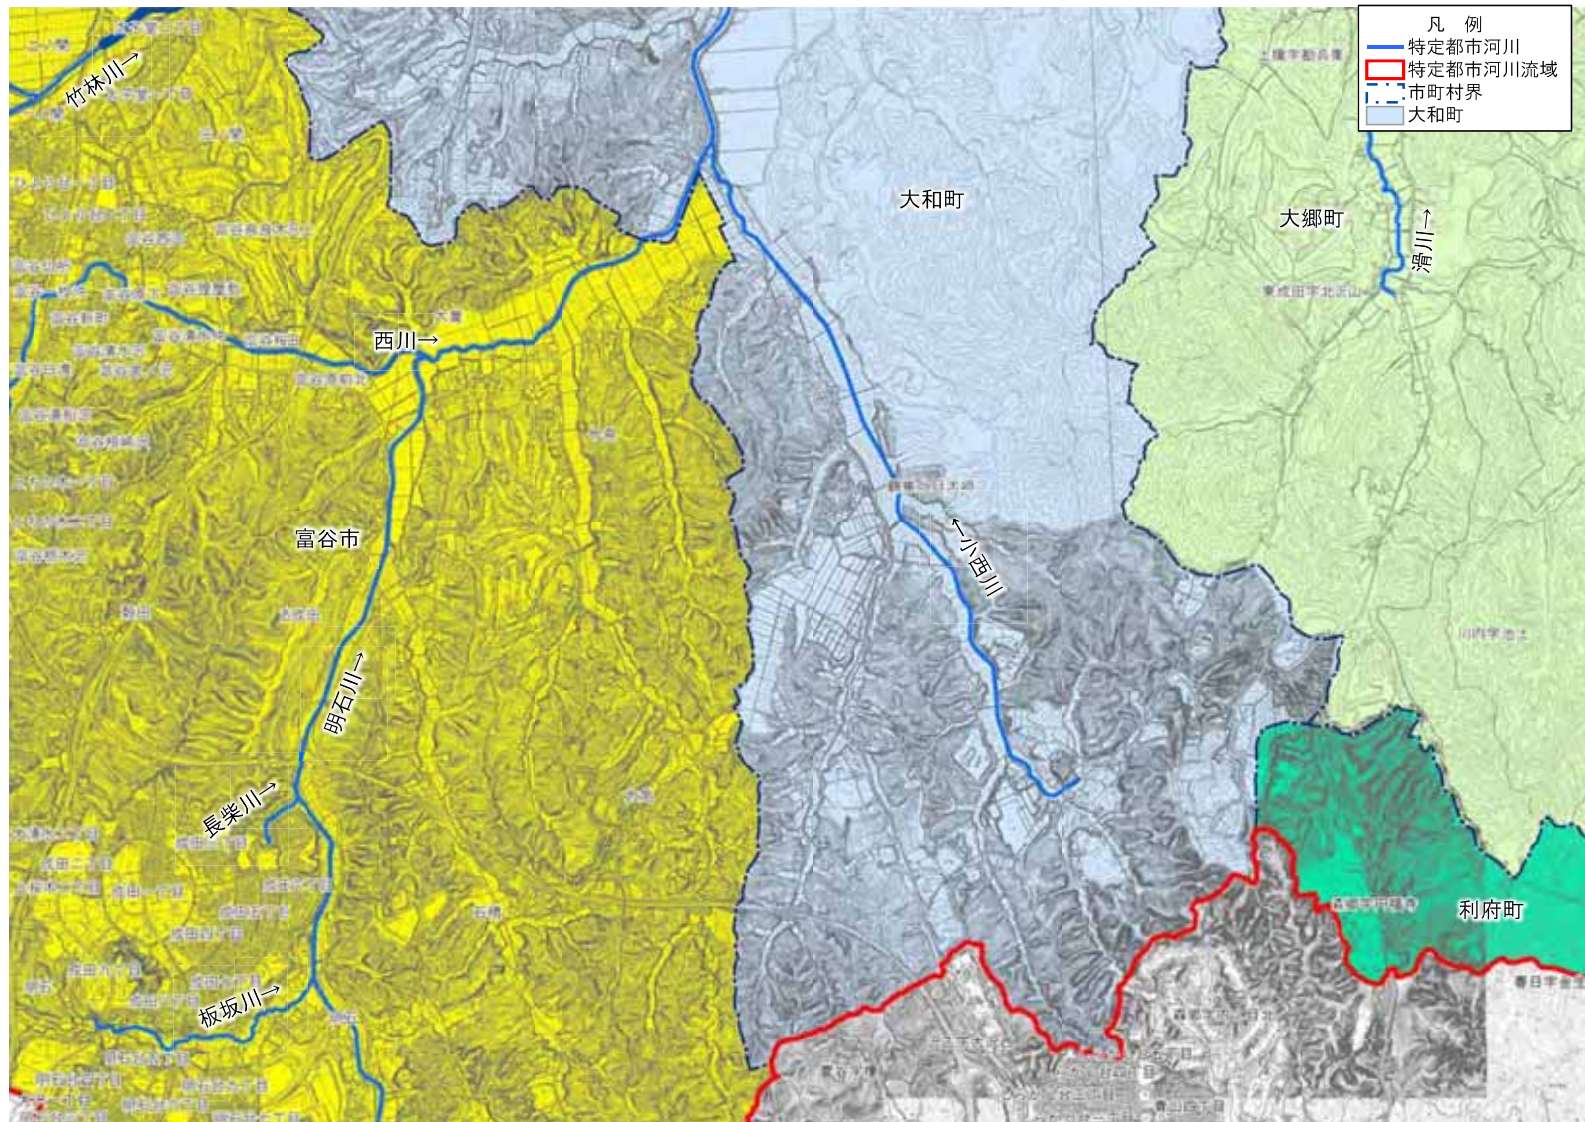

特定都市河川流域（吉田川）

※市境界：国勢調査データ

特定都市河川流域（吉田川）図郭割図

※市境界：国勢調査データ

特定都市河川流域（吉田川）東松島市

※市境界および字界：国勢調査データ

# 特定都市河川流域（吉田川）松島町

※市境界および字界：国勢調査データ

特定都市河川流域（吉田川）大崎市

※市境界および字界：国勢調査データ

特定都市河川流域（吉田川）大郷町①

※市境界および字界：国勢調査データ

特定都市河川流域（吉田川）大郷町②

※市境界および字界：国勢調査データ

特定都市河川流域（吉田川）利府町

※市境界および字界：国勢調査データ

特定都市河川流域（吉田川）大和町①

※市境界および字界：国勢調査データ

特定都市河川流域（吉田川）大和町②

※市境界および字界：国勢調査データ

特定都市河川流域（吉田川）大和町③

※市境界および字界：国勢調査データ

特定都市河川流域（吉田川）大和町④

※市境界および字界：国勢調査データ

特定都市河川流域（吉田川）大和町⑤

※市境界および字界：国勢調査データ

特定都市河川流域（吉田川）大和町⑥

※市境界および字界：国勢調査データ

特定都市河川流域（吉田川）富谷市①

※市境界および字界：国勢調査データ