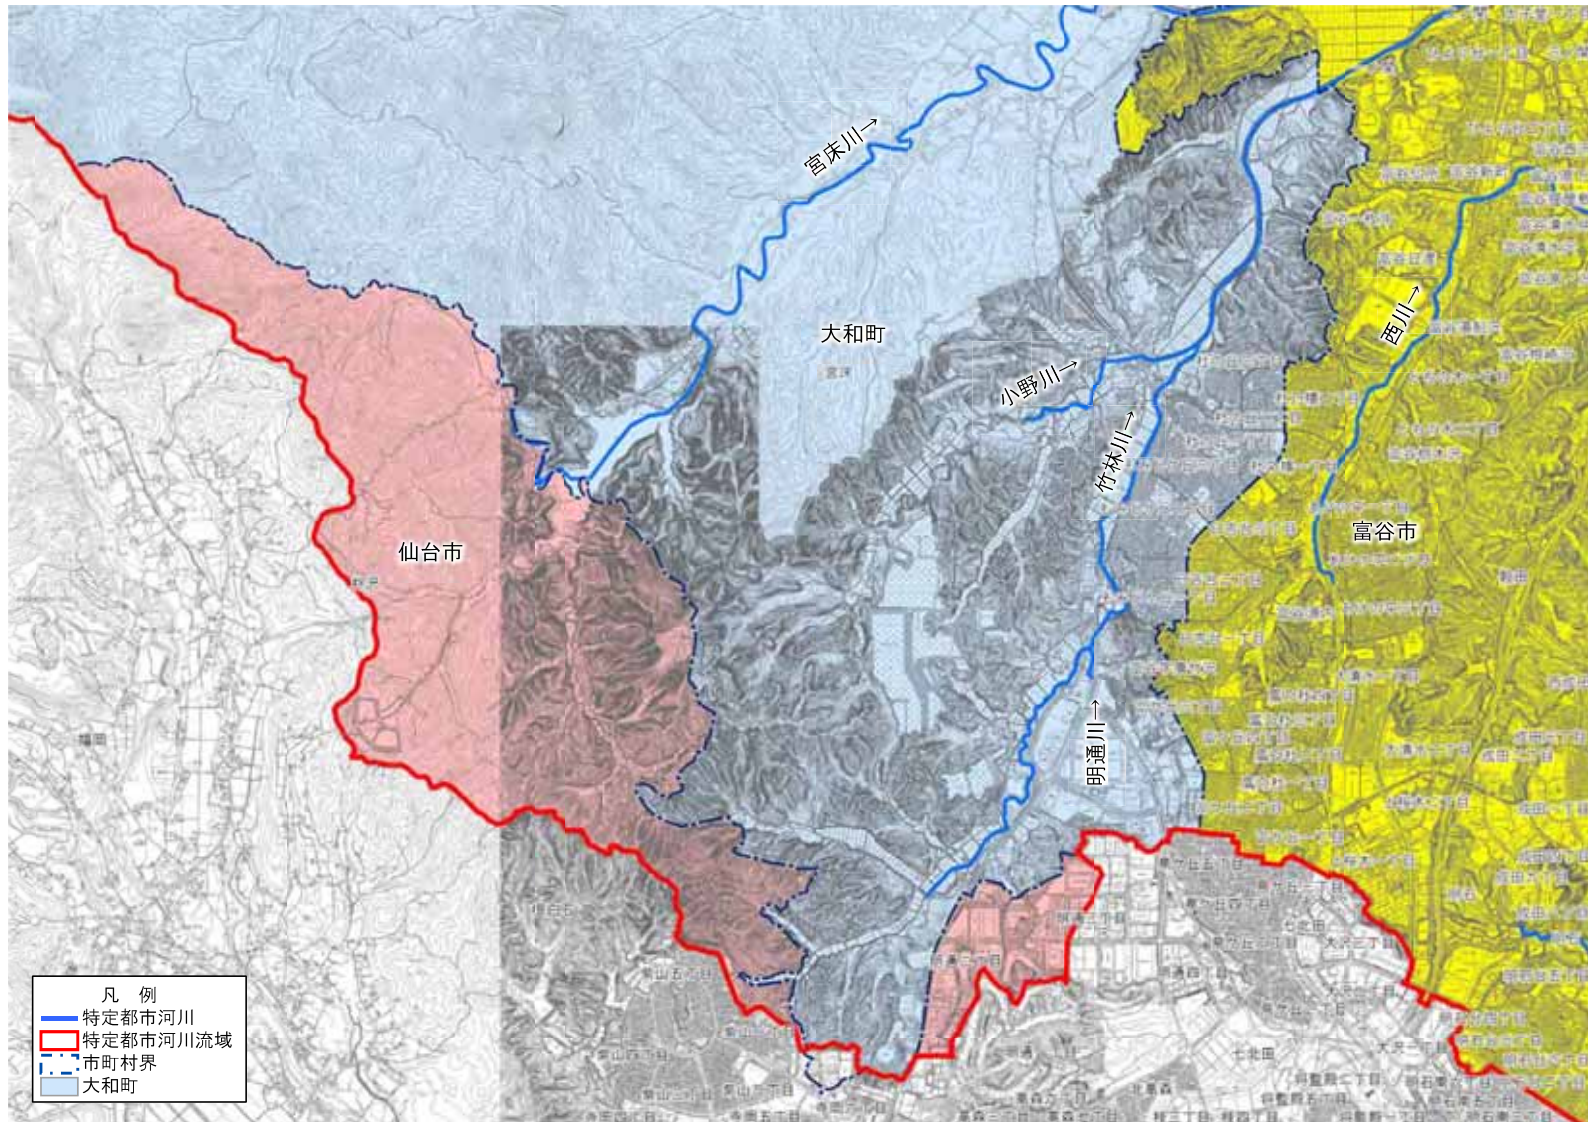

特定都市河川流域（吉田川）

※市境界：国勢調査データ

特定都市河川流域（吉田川）図郭割図

※市境界：国勢調査データ

特定都市河川流域（吉田川）東松島市

※市境界および字界：国勢調査データ

# 特定都市河川流域（吉田川）松島町

※市境界および字界：国勢調査データ

特定都市河川流域（吉田川）大崎市

※市境界および字界：国勢調査データ

特定都市河川流域（吉田川）大郷町①

※市境界および字界：国勢調査データ

特定都市河川流域（吉田川）大郷町②

※市境界および字界：国勢調査データ

特定都市河川流域（吉田川）利府町

※市境界および字界：国勢調査データ

特定都市河川流域（吉田川）大和町①

※市境界および字界：国勢調査データ

特定都市河川流域（吉田川）大和町②

※市境界および字界：国勢調査データ

特定都市河川流域（吉田川）大和町③

※市境界および字界：国勢調査データ

特定都市河川流域（吉田川）大和町④

※市境界および字界：国勢調査データ

特定都市河川流域（吉田川）大和町⑤

※市境界および字界：国勢調査データ

特定都市河川流域（吉田川）大和町⑥

※市境界および字界：国勢調査データ

特定都市河川流域（吉田川）富谷市①

※市境界および字界：国勢調査データ