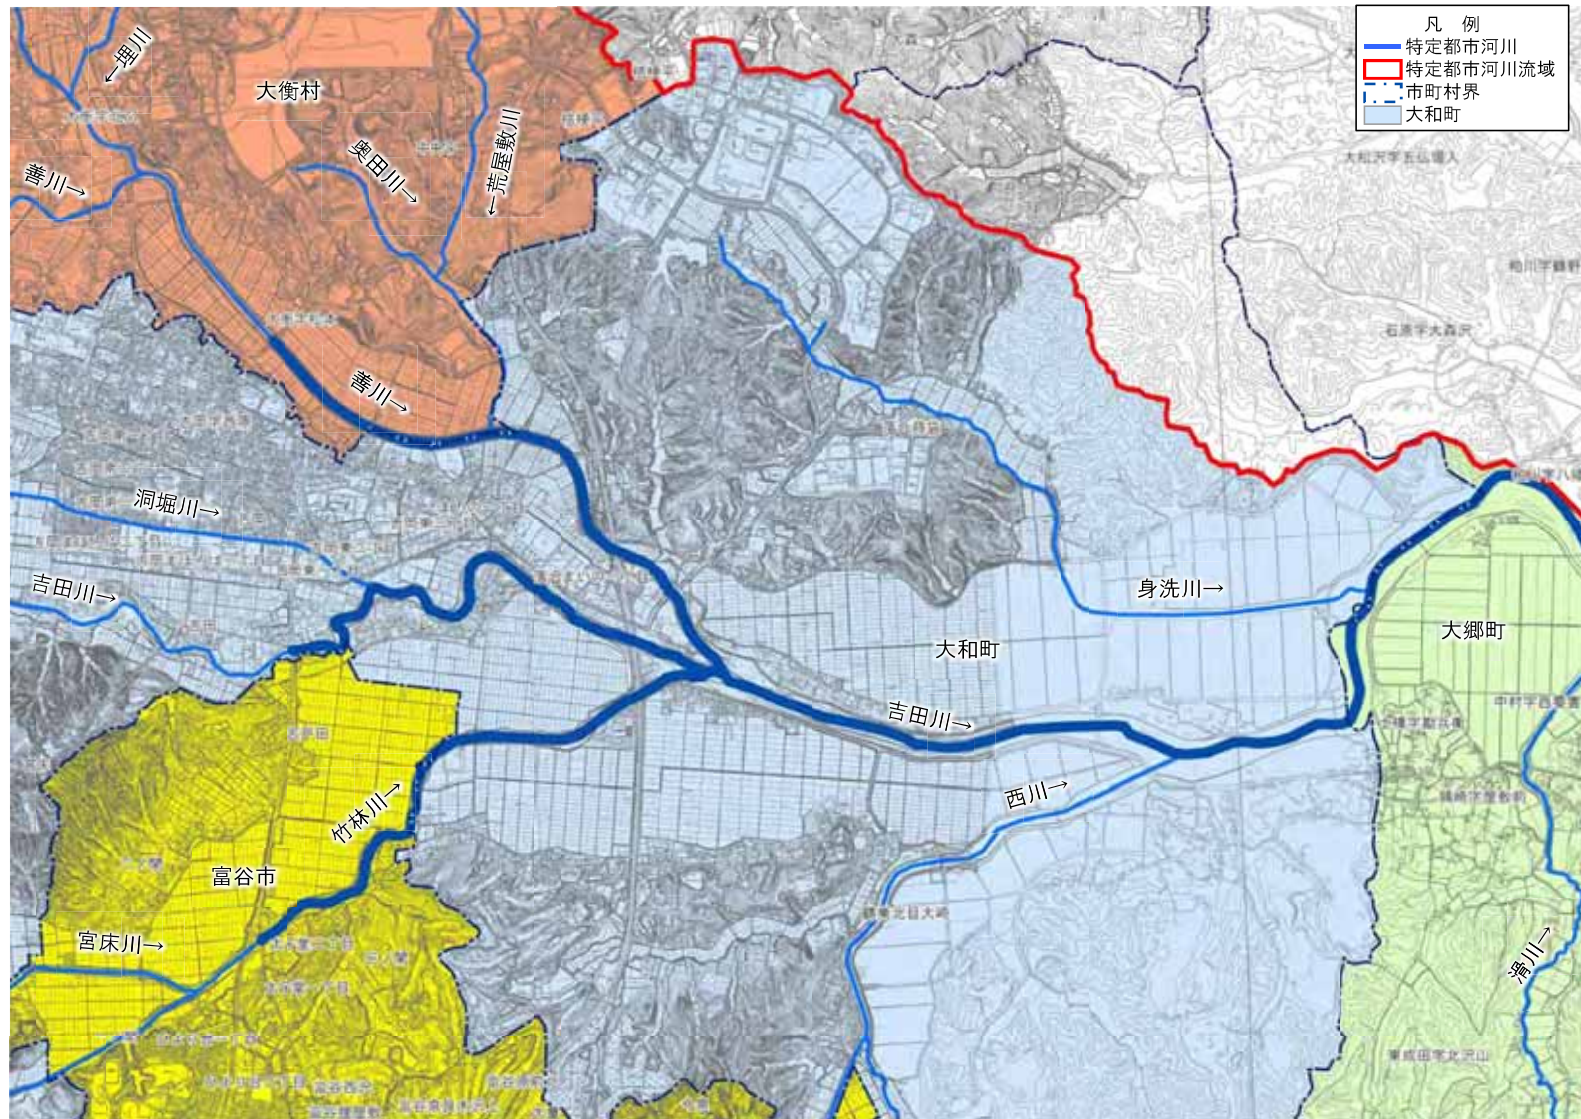

特定都市河川流域（吉田川）

※市境界：国勢調査データ

特定都市河川流域（吉田川）図郭割図

※市境界：国勢調査データ

特定都市河川流域（吉田川）東松島市

※市境界および字界：国勢調査データ

# 特定都市河川流域（吉田川）松島町

※市境界および字界：国勢調査データ

特定都市河川流域（吉田川）大崎市

※市境界および字界：国勢調査データ

特定都市河川流域（吉田川）大郷町①

※市境界および字界：国勢調査データ

特定都市河川流域（吉田川）大郷町②

※市境界および字界：国勢調査データ

特定都市河川流域（吉田川）利府町

※市境界および字界：国勢調査データ

特定都市河川流域（吉田川）大和町①

※市境界および字界：国勢調査データ

特定都市河川流域（吉田川）大和町②

※市境界および字界：国勢調査データ

特定都市河川流域（吉田川）大和町③

※市境界および字界：国勢調査データ

特定都市河川流域（吉田川）大和町④

※市境界および字界：国勢調査データ

特定都市河川流域（吉田川）大和町⑤

※市境界および字界：国勢調査データ

特定都市河川流域（吉田川）大和町⑥

※市境界および字界：国勢調査データ

特定都市河川流域（吉田川）富谷市①

※市境界および字界：国勢調査データ