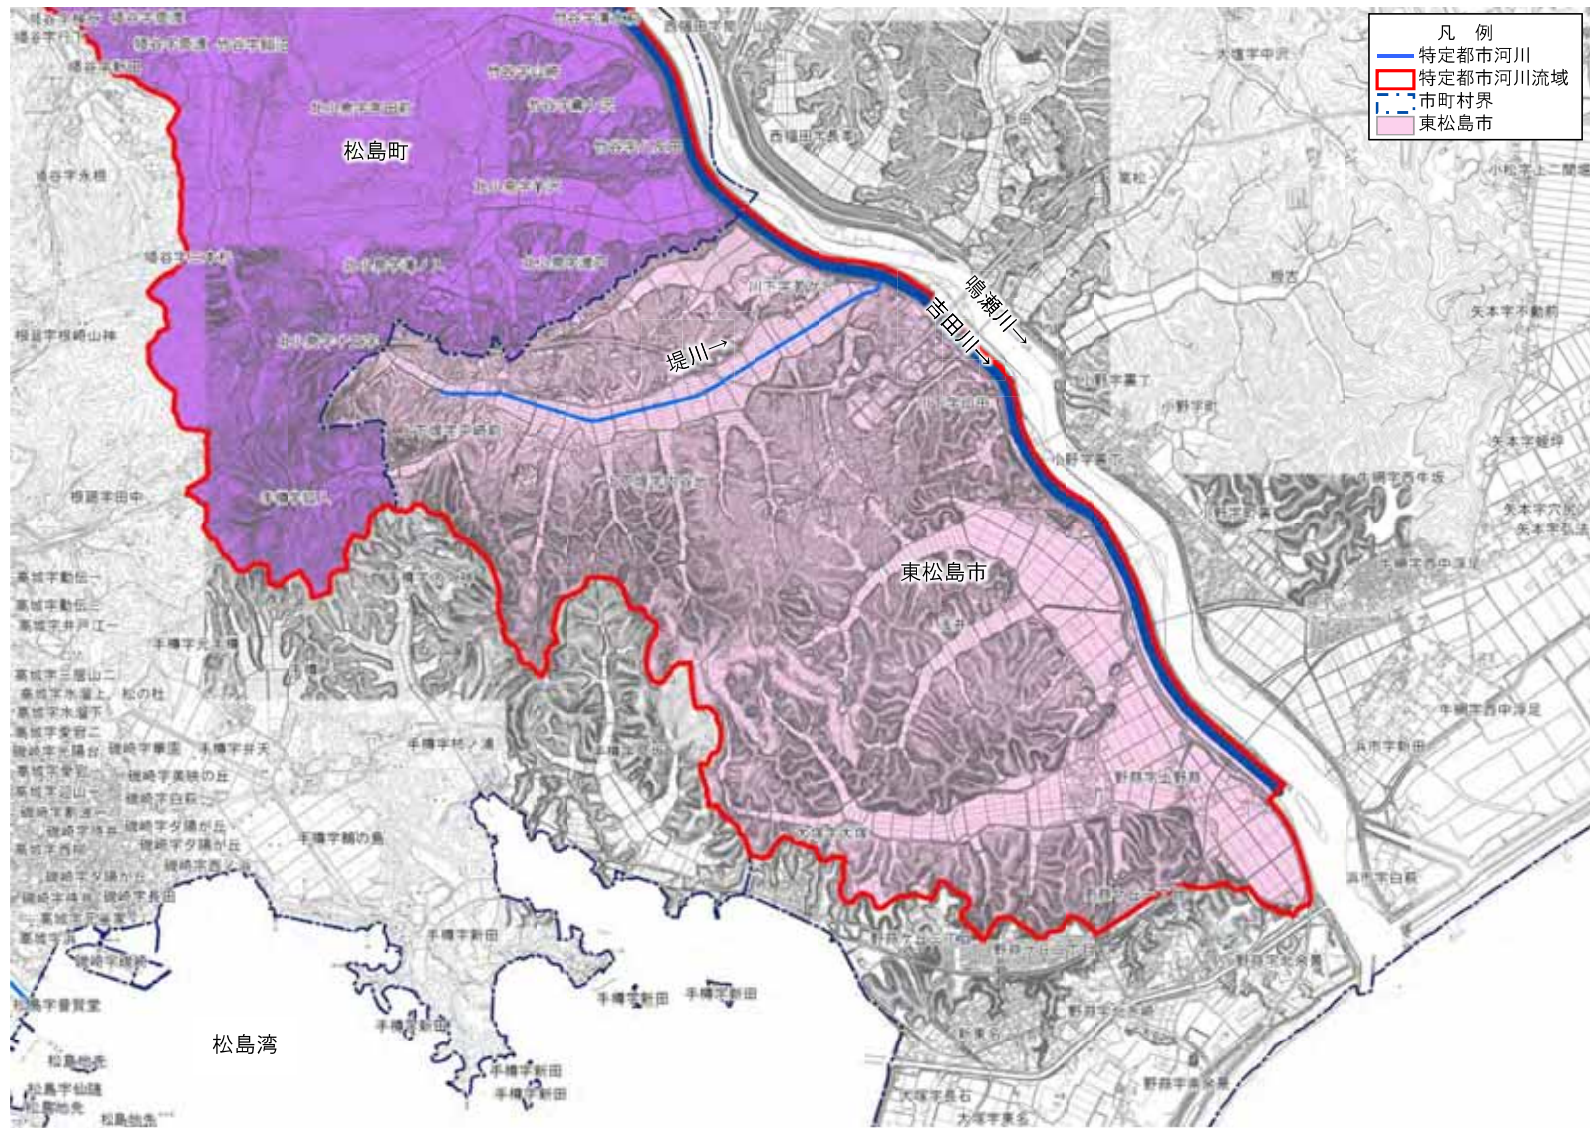

特定都市河川流域（吉田川）

※市境界：国勢調査データ

特定都市河川流域（吉田川）図郭割図

※市境界：国勢調査データ

特定都市河川流域（吉田川）東松島市

※市境界および字界：国勢調査データ

# 特定都市河川流域（吉田川）松島町

※市境界および字界：国勢調査データ

特定都市河川流域（吉田川）大崎市

※市境界および字界：国勢調査データ

特定都市河川流域（吉田川）大郷町①

※市境界および字界：国勢調査データ

特定都市河川流域（吉田川）大郷町②

※市境界および字界：国勢調査データ

特定都市河川流域（吉田川）利府町

※市境界および字界：国勢調査データ

特定都市河川流域（吉田川）大和町①

※市境界および字界：国勢調査データ

特定都市河川流域（吉田川）大和町②

※市境界および字界：国勢調査データ

特定都市河川流域（吉田川）大和町③

※市境界および字界：国勢調査データ

特定都市河川流域（吉田川）大和町④

※市境界および字界：国勢調査データ

特定都市河川流域（吉田川）大和町⑤

※市境界および字界：国勢調査データ

特定都市河川流域（吉田川）大和町⑥

※市境界および字界：国勢調査データ

特定都市河川流域（吉田川）富谷市①

※市境界および字界：国勢調査データ