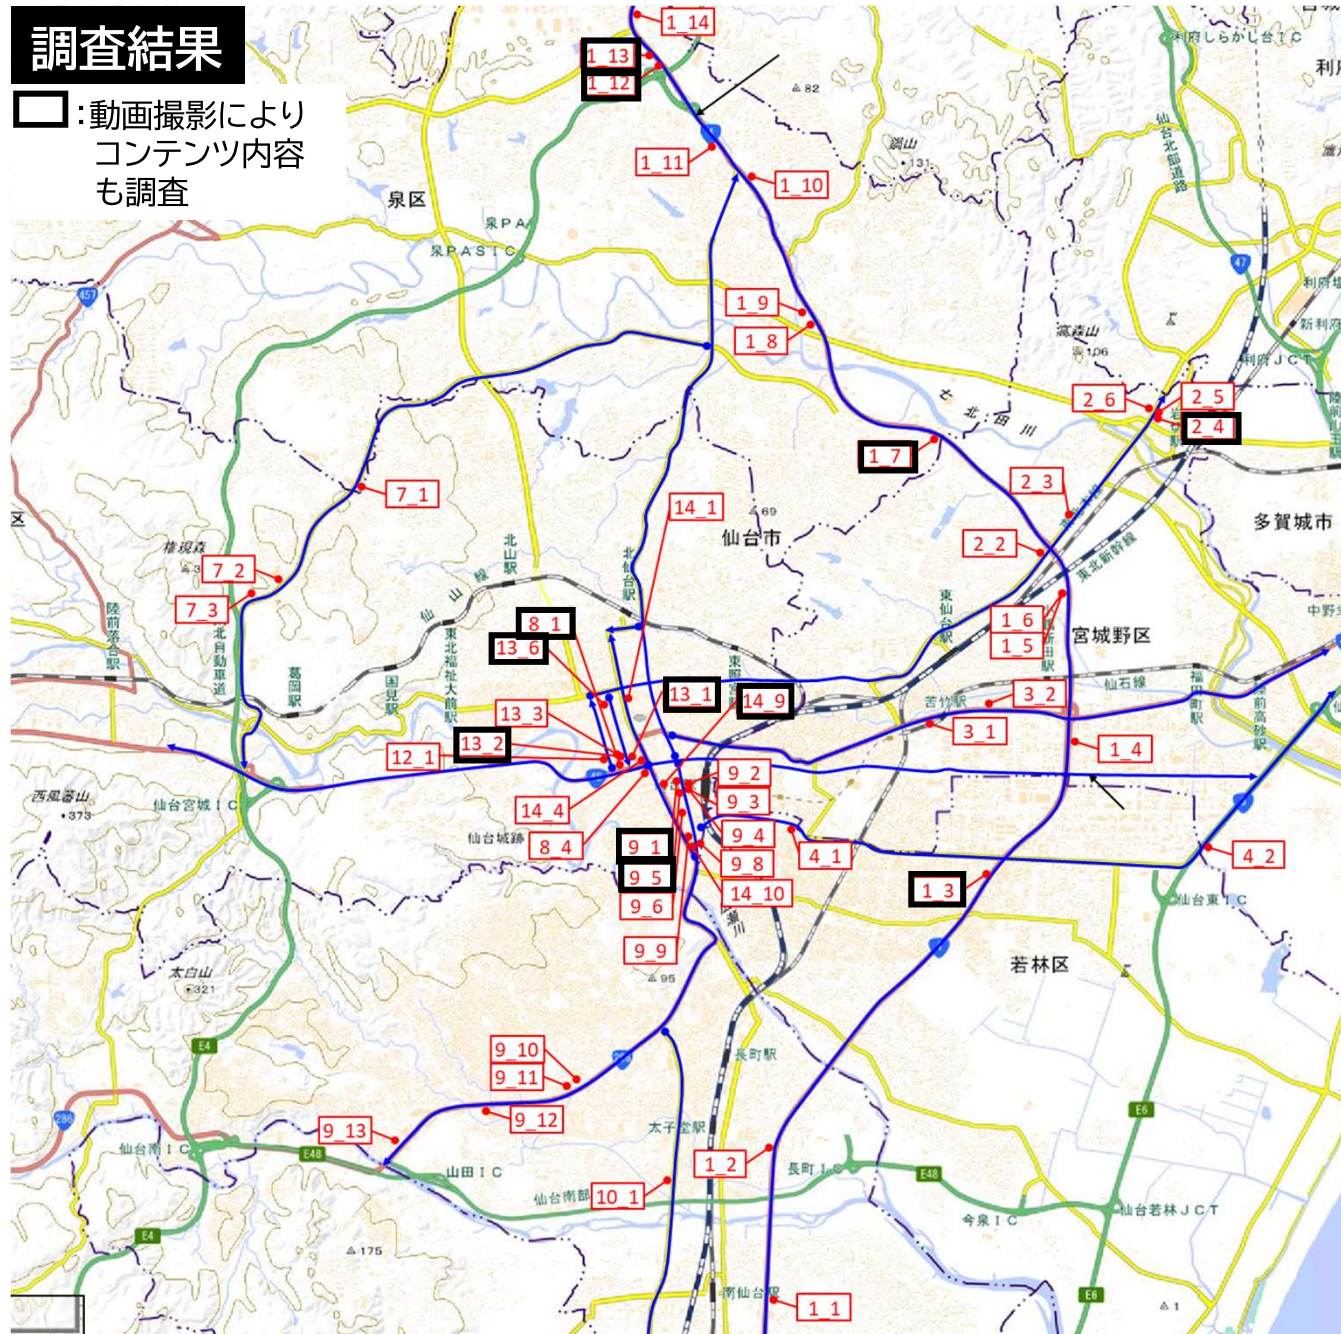

仙台市におけるデジタルサイネージの状況について

市内におけるデジタルサイネージの状況

バス停上屋へのデジタルサイネージ
11件の計画が進行中

沿道に設置されたデジタルサイネージにより、近隣住民から眩しいとの相談が寄せられた

市中におけるデジタルサイネージの分布調査を実施 ⇒ 次ページ以降

調査概要

市内の幹線道路や中心部に、デジタルサイネージがどのように存在し、どのようなコンテンツを表示しているのかについて、目視調査を実施

立体的な表示が可能だが表示面自体は点滅しない

本調査対象

調査路線

14路線 110.4km

調査結果

□:動画撮影により
コンテンツ内容
も調査

デジタルサイネージ設置数
50基

コンテンツ内容の調査
12基