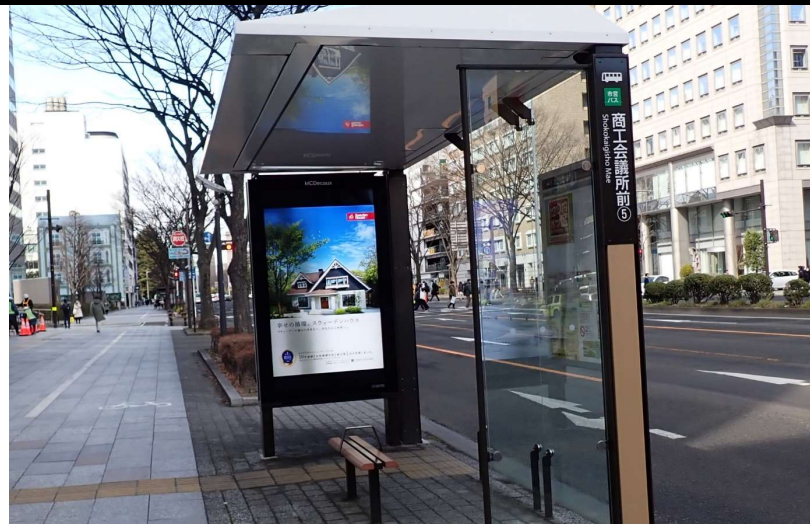

仙台市におけるデジタルサイネージの状況について

市内におけるデジタルサイネージの状況

バス停上屋へのデジタルサイネージ
11件の計画が進行中

沿道に設置されたデジタルサイネージにより、近隣住民から眩しいとの相談が寄せられた

市中におけるデジタルサイネージの分布調査を実施 ⇒ 次ページ以降

調査概要

市内の幹線道路や中心部に、デジタルサイネージがどのように存在し、どのようなコンテンツを表示しているのかについて、目視調査を実施

目的

市内に存在する屋外に設置されたデジタルサイネージの実態把握

調査対象

表示内容の自由度(技術的難易度)

低

高

一般広告物

内照広告

外照広告

特殊照明装置

ネオン管の露出したネオンサイン

光源の点滅する電飾装置

デジタルサイネージ

光源の点滅で文字情報を表示

光源の点滅で映像を表示

プロジェクションマッピング