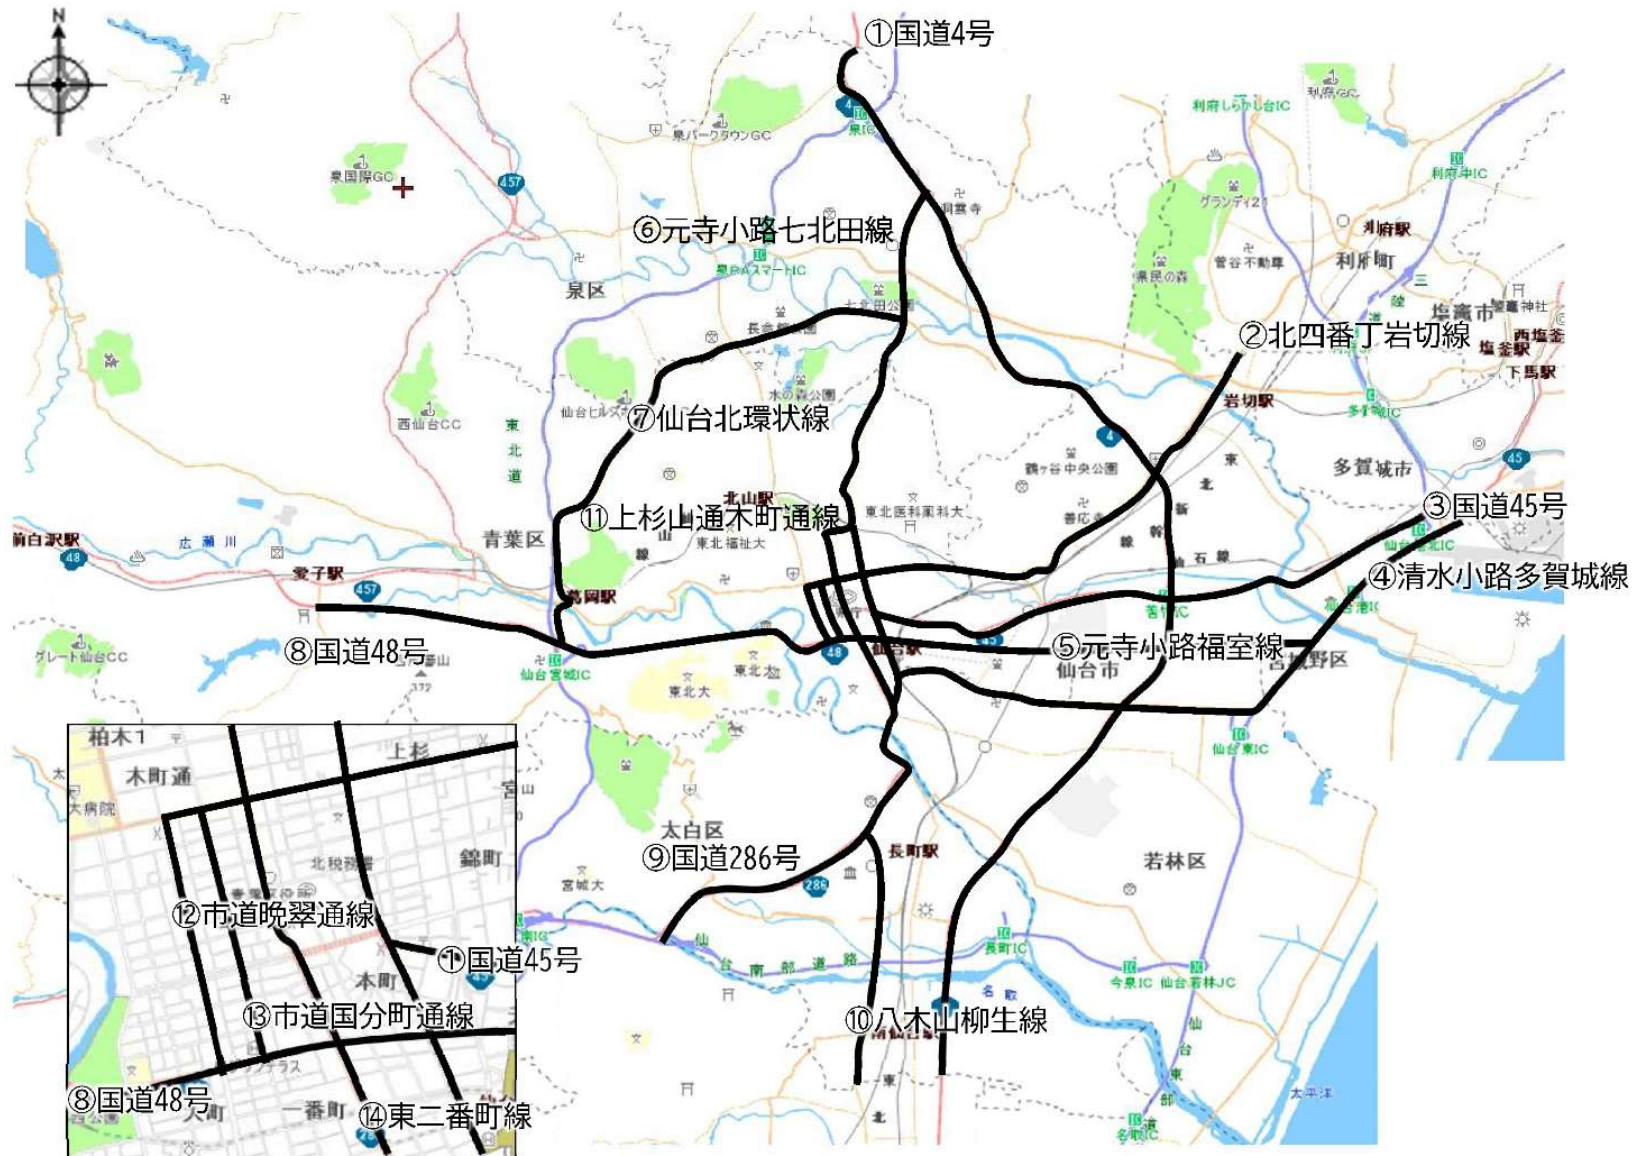

仙台市におけるデジタルサイネージの状況について

市内におけるデジタルサイネージの状況

バス停上屋へのデジタルサイネージ
11件の計画が進行中

沿道に設置されたデジタルサイネージにより、近隣住民から眩しいとの相談が寄せられた

市中におけるデジタルサイネージの分布調査を実施 ⇒ 次ページ以降

調査概要

市内の幹線道路や中心部に、デジタルサイネージがどのように存在し、どのようなコンテンツを表示しているのかについて、目視調査を実施

目的

市内に存在する屋外に設置されたデジタルサイネージの実態把握

調査対象

表示内容の自由度(技術的難易度)

低

高

一般広告物

内照広告

立体的な表示が可能だが表示面自体は点滅しない

本調査対象

調査路線

14路線 110.4km

調査結果

□:動画撮影により
コンテンツ内容
も調査

デジタルサイネージ設置数
50基

コンテンツ内容の調査
12基