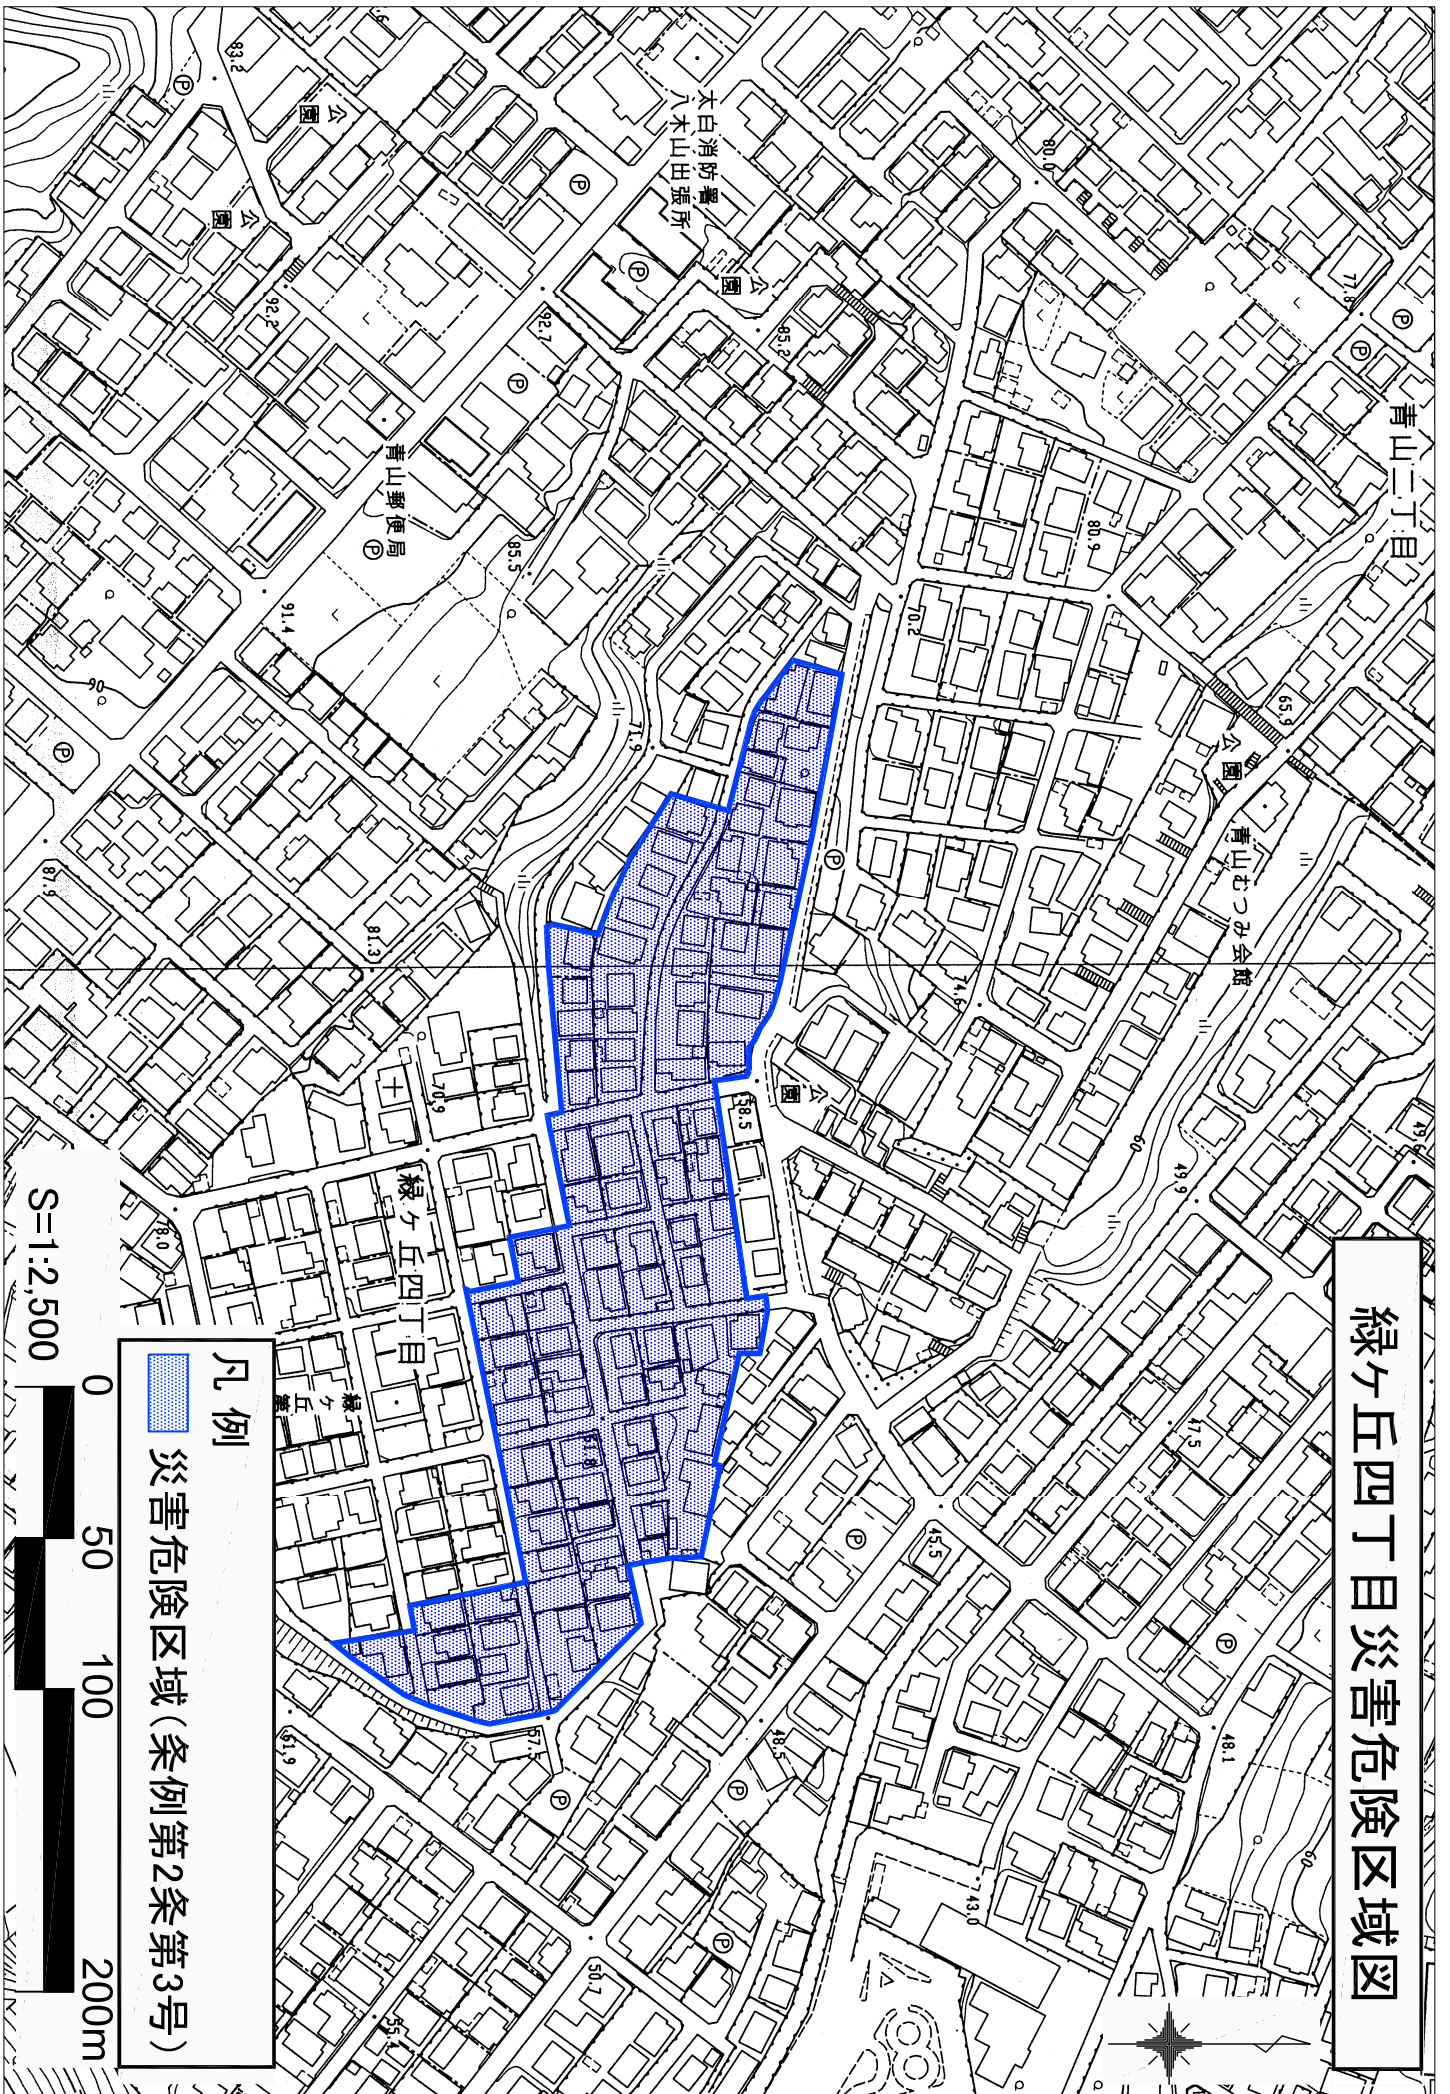

緑ヶ丘四丁目災害危険区域図

凡例
災害危険区域(条例第2条第3号)

S=1:2,500