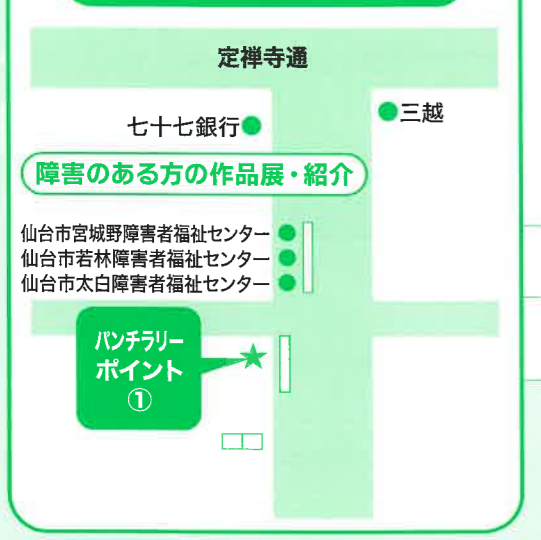

ふれあいマーケット・ふれあいバザー

いこいのゾーン

1. **1 仙台デフ手芸愛好会**
   ■巾着、バッグ、アクセサリー、ファッション小物、ぬいぐるみ、壁掛け
2. **2 カーサリヴェル**
   ■貯金箱、ストローヒントリ工作、風鈴、ステンドグラス
3. **3 アート・インクルージョンファクトリー**
   ■ミニノート、ハンカチ、トートバッグ、マルチクロス、わたあめ(カップ入り)、ポストカード
4. **4 しあわせ会福祉作業所**
   ■キルト椅子4種、アクリルたわし、ポケットティッシュケース、お手玉、布マスク、介護枕
5. **5 希望の星**
   ■ポチ袋、封筒、はがき、ハックルベリーソース、アクリルたわし、パンの花マグネット、野菜
6. **6 芽ぶき**
   ■季節の野菜、ヘアアクセサリー、アクセサリー、オリジナルキャラクターグッズ

1. **7 生活介護るーぶ**
   ■アイロンビーズ、ポチ袋、バタバタコウモリ、ドアチャイム、ガーランド
2. **8 こみゅっと**
   ■トートバッグ、ポシェット等布製品、カードケース・キーリング等革製品、木工製品、切り絵カード 他
3. **9 ぽーだれすアートくらぶBACせんだい**
   ■ポストカード、マグネット、ポシェット、バッグチャーム
4. **10 とりのはつでんしょ**
   ■ハンドメイド作品(粘土・ビーズ・レジン)
5. **11 ワークスペースぽぽ**
   ■焼き菓子、手芸品
6. **12 アクティブ・デイ**
   ■紙バンド作品、ビーズ作品、陶芸作品、樹脂粘土作品、袋物、季節の作品 他

ふれあいマーケット・ふれあいバザー

いこいのゾーン

1. **13 ふおれすとあゆみ**
   ■刺し子布巾、刺し子小物、さをり織ストール・小物・バッグ類、その他手芸品
2. **14 結っ人**
   ■ストラップ、アクセサリー各種、手ぬぐい、エコバッグ、農作物
3. **15 manaby**
   ■キーホルダー、アクセサリー、ポストカード、刺繍作品、作品展示
4. **16 たんぽぽハウス**
   ■肩掛け手さげ(ふた付)、財布、肩掛けポーチ、巾着、小銭入れ、小物類
5. **17 大野田はぎの苑**
   ■染め製品、さをり織り製品、ビーズ・プラバン製品
6. **18 社会福祉法人 千代福祉会**
   ■椎茸(生、乾燥)、プレスレット、ストラップ、ピン止め・ヘアゴム等、アクリルたわし

1. **19 創働舎**
   ■九男狼、マスクケース、エコケース、袖カバン、アクリルたわし、コースター
2. **20 仙台青葉さくなみ**
   ■クラフトバンド製品、作品展示
3. **21 みどり工房長町**
   ■ペンケース、名刺ケース、ポーチ、IDケース、エコバッグ、しおり
4. **22 みどり工房泉中央**
   ■ポーチ、レースのコースター、とんぼ玉ストラップ、りぼんの髪ゴム、がま口の財布、ブックカバー

3か所のパンチラリーポイントで3つの穴あけパンチを集めよう!
全ての穴あけパンチを集めた方にふれあい製品をプレゼントします。
※プレゼントはなくなり次第終了です。

いこいのゾーン

1. ### 飲食販売コーナー
1. **26 マナティ五橋**
     ■ジャバオライス、スープ
  2. **27 ピアサポートセンターそら**
     ■焼き菓子、ハーバリウムボールペン、布製品、レジンキーホルダー、アイスコーヒー、フラッペ 他
  3. **28 みんなの輪**
     ■フランクフルト、お好み焼き
  4. **29 レストランびあ**
     ■お弁当、カレー、パン、コーヒー
  5. **30 マイロ**
     ■冷凍ハンバーグ、ハンバーガー、塩サイダー、リンゴジュース、アイスキャンディー 他
  6. **35 海と畑のレストラン びあてらす**
     ■お弁当、コーヒー、菓子他、野菜類
  7. **43 せんしょう庵**
     ■串団子、あげまん、お茶、リンゴジュース等
  8. **44 大きなポッケ**
     ■豆腐各種、焼き菓子、冷菓子、かき氷
  9. **45 ポッケの森**
     ■焼きそば、たこ焼き、焼き込みご飯、いももち、おにぎり、やきとり
  10. **46 六丁目農園**
      ■お弁当
  11. **47 桜ファミリーワーク**
      ■おにぎり

いこいのゾーン

1. ### 販売コーナー
1. **31 SBC仙台**
     ■アクセサリー、ミニノート、缶バッジ、マグネット体験:缶バッジ作り 他
  2. **32 休憩スペース①**
  3. **33 休憩スペース②**
  4. **34 仙萩の杜 まどか西中田**
     ■野菜(いんげん、玉ねぎ、ジャガイモ、つるむらさき、ゴーヤ、ねぎ)
  5. **36 はまゆう**
     ■シフォンケーキ、シフォンラスク、マグネットクリップ、ヘアゴム、ヘアピン、バッジ
  6. **37 はびかむ**
     ■クッキー、パウンドケーキ、チーズケーキ、ガトーショコラ、コーヒー、クロススティッチ製品、がま口製品
  7. **38 ばれった・けやき宮城野**
     ■クッキー各種、ケーキ各種、乾燥野菜、差し子ぶきん
  8. **39 みつばちニコニコ工房**
     ■三角スマホスタンド、絵画、粘土工芸品、木製ブローチ、テラリウム、バランストイ、焼き菓子、パン、めだかすくい体験
  9. **40 ZELKOVA**
     ■木工品、木工雑貨、雑貨
  10. **41 NPOみやぎ難聴協**
      ■筆談ボード、布小物類、缶バッジ・ヘルプカード、アクセサリー、冊子、耳マークグッズ
  11. **42 パンチラリーポイント②**

車いすの方はエレベーターをご利用下さい

パンチラリーポイント③

パンチラリーポイント②

いこいのゾーン

販売コーナー

いこいのゾーン

いこいのゾーン

いこいのゾーン