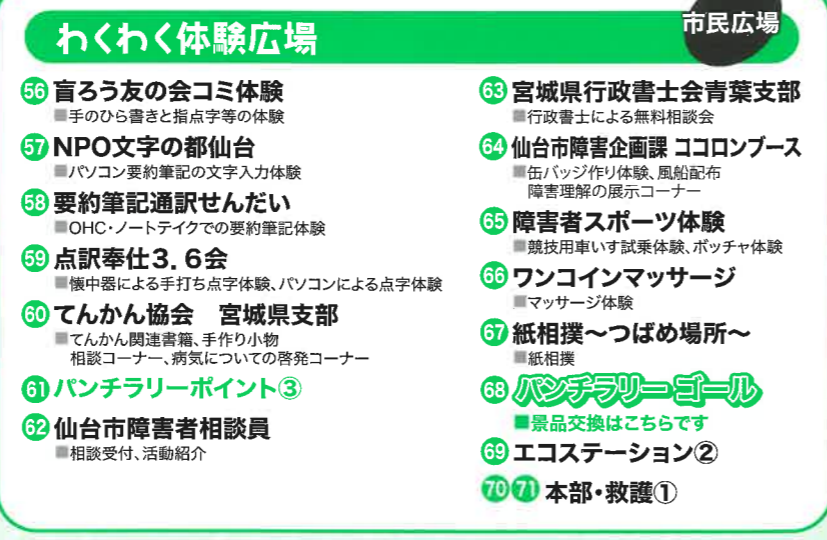

ふれあいマーケット・ふれあいバザー

いこいのゾーン

1. **1 仙台デフ手芸愛好会**
   ■巾着、バッグ、アクセサリー、ファッション小物、ぬいぐるみ、壁掛け
2. **2 カーサリヴェル**
   ■貯金箱、ストローヒントリ工作、風鈴、ステンドグラス
3. **3 アート・インクルージョンファクトリー**
   ■ミニノート、ハンカチ、トートバッグ、マルチクロス、わたあめ(カップ入り)、ポストカード
4. **4 しあわせ会福祉作業所**
   ■キルト椅子4種、アクリルたわし、ポケットティッシュケース、お手玉、布マスク、介護枕
5. **5 希望の星**
   ■ポチ袋、封筒、はがき、ハックルベリーソース、アクリルたわし、パンの花マグネット、野菜
6. **6 芽ぶき**
   ■季節の野菜、ヘアアクセサリー、アクセサリー、オリジナルキャラクターグッズ

1. **7 生活介護るーぶ**
   ■アイロンビーズ、ポチ袋、バタバタコウモリ、ドアチャイム、ガーランド
2. **8 こみゅっと**
   ■トートバッグ、ポシェット等布製品、カードケース・キーリング等革製品、木工製品、切り絵カード 他
3. **9 ぽーだれすアートくらぶBACせんだい**
   ■ポストカード、マグネット、ポシェット、バッグチャーム
4. **10 とりのはつでんしょ**
   ■ハンドメイド作品(粘土・ビーズ・レジン)
5. **11 ワークスペースぽぽ**
   ■焼き菓子、手芸品
6. **12 アクティブ・デイ**
   ■紙バンド作品、ビーズ作品、陶芸作品、樹脂粘土作品、袋物、季節の作品 他

ふれあいマーケット・ふれあいバザー

いこいのゾーン

1. **13 ふおれすとあゆみ**
   ■刺し子布巾、刺し子小物、さをり織ストール・小物・バッグ類、その他手芸品
2. **14 結っ人**
   ■ストラップ、アクセサリー各種、手ぬぐい、エコバッグ、農作物
3. **15 manaby**
   ■キーホルダー、アクセサリー、ポストカード、刺繍作品、作品展示
4. **16 たんぽぽハウス**
   ■肩掛け手さげ(ふた付)、財布、肩掛けポーチ、巾着、小銭入れ、小物類
5. **17 大野田はぎの苑**
   ■染め製品、さをり織り製品、ビーズ・プラバン製品
6. **18 社会福祉法人 千代福祉会**
   ■椎茸(生、乾燥)、プレスレット、ストラップ、ピン止め・ヘアゴム等、アクリルたわし

1. **19 創働舎**
   ■九男狼、マスクケース、エコケース、袖カバン、アクリルたわし、コースター
2. **20 仙台青葉さくなみ**
   ■クラフトバンド製品、作品展示
3. **21 みどり工房長町**
   ■ペンケース、名刺ケース、ポーチ、IDケース、エコバッグ、しおり
4. **22 みどり工房泉中央**
   ■ポーチ、レースのコースター、とんぼ玉ストラップ、りぼんの髪ゴム、がま口の財布、ブックカバー

3か所のパンチラリーポイントで3つの穴あけパンチを集めよう!
全ての穴あけパンチを集めた方にふれあい製品をプレゼントします。
※プレゼントはなくなり次第終了です。

いこいのゾーン

1. ### 飲食販売コーナー
1. **26 マナティ五橋**
     ■ジャバオライス、スープ
  2. **27 ピアサポートセンターそら**
     ■焼き菓子、ハーバリウムボールペン、布製品、レジンキーホルダー、アイスコーヒー、フラッペ 他
  3. **28 みんなの輪**
     ■フランクフルト、お好み焼き
  4. **29 レストランびあ**
     ■お弁当、カレー、パン、コーヒー
  5. **30 マイロ**
     ■冷凍ハンバーグ、ハンバーガー、塩サイダー、リンゴジュース、アイスキャンディー 他
  6. **35 海と畑のレストラン びあてらす**
     ■お弁当、コーヒー、菓子他、野菜類
  7. **43 せんしょう庵**
     ■串団子、あげまん、お茶、リンゴジュース等
  8. **44 大きなポッケ**
     ■豆腐各種、焼き菓子、冷菓子、かき氷
  9. **45 ポッケの森**
     ■焼きそば、たこ焼き、焼き込みご飯、いももち、おにぎり、やきとり
  10. **46 六丁目農園**
      ■お弁当
  11. **47 桜ファミリーワーク**
      ■おにぎり

いこいのゾーン

1. ### 販売コーナー
1. **31 SBC仙台**
     ■アクセサリー、ミニノート、缶バッジ、マグネット体験:缶バッジ作り 他
  2. **32 休憩スペース①**
  3. **33 休憩スペース②**
  4. **34 仙萩の杜 まどか西中田**
     ■野菜(いんげん、玉ねぎ、ジャガイモ、つるむらさき、ゴーヤ、ねぎ)
  5. **36 はまゆう**
     ■シフォンケーキ、シフォンラスク、マグネットクリップ、ヘアゴム、ヘアピン、バッジ
  6. **37 はびかむ**
     ■クッキー、パウンドケーキ、チーズケーキ、ガトーショコラ、コーヒー、クロススティッチ製品、がま口製品
  7. **38 ばれった・けやき宮城野**
     ■クッキー各種、ケーキ各種、乾燥野菜、差し子ぶきん
  8. **39 みつばちニコニコ工房**
     ■三角スマホスタンド、絵画、粘土工芸品、木製ブローチ、テラリウム、バランストイ、焼き菓子、パン、めだかすくい体験
  9. **40 ZELKOVA**
     ■木工品、木工雑貨、雑貨
  10. **41 NPOみやぎ難聴協**
      ■筆談ボード、布小物類、缶バッジ・ヘルプカード、アクセサリー、冊子、耳マークグッズ
  11. **42 パンチラリーポイント②**

車いすの方はエレベーターをご利用下さい

パンチラリーポイント③

パンチラリーポイント②

いこいのゾーン

販売コーナー

いこいのゾーン

いこいのゾーン

いこいのゾーン