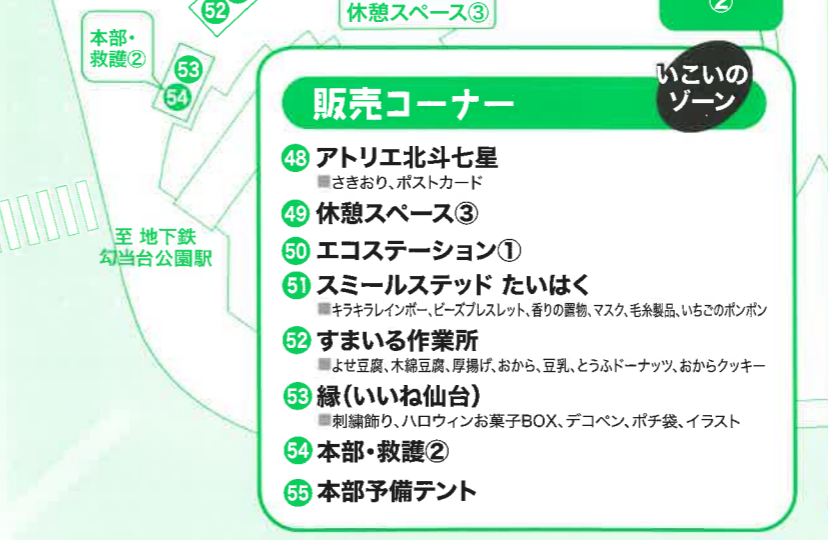

ふれあいマーケット・ふれあいバザー

いこいのゾーン

1. **1 仙台デフ手芸愛好会**
   ■巾着、バッグ、アクセサリー、ファッション小物、ぬいぐるみ、壁掛け
2. **2 カーサリヴェル**
   ■貯金箱、ストローヒントリ工作、風鈴、ステンドグラス
3. **3 アート・インクルージョンファクトリー**
   ■ミニノート、ハンカチ、トートバッグ、マルチクロス、わたあめ(カップ入り)、ポストカード
4. **4 しあわせ会福祉作業所**
   ■キルト椅子4種、アクリルたわし、ポケットティッシュケース、お手玉、布マスク、介護枕
5. **5 希望の星**
   ■ポチ袋、封筒、はがき、ハックルベリーソース、アクリルたわし、パンの花マグネット、野菜
6. **6 芽ぶき**
   ■季節の野菜、ヘアアクセサリー、アクセサリー、オリジナルキャラクターグッズ

1. **7 生活介護るーぶ**
   ■アイロンビーズ、ポチ袋、バタバタコウモリ、ドアチャイム、ガーランド
2. **8 こみゅっと**
   ■トートバッグ、ポシェット等布製品、カードケース・キーリング等革製品、木工製品、切り絵カード 他
3. **9 ぽーだれすアートくらぶBACせんだい**
   ■ポストカード、マグネット、ポシェット、バッグチャーム
4. **10 とりのはつでんしょ**
   ■ハンドメイド作品(粘土・ビーズ・レジン)
5. **11 ワークスペースぽぽ**
   ■焼き菓子、手芸品
6. **12 アクティブ・デイ**
   ■紙バンド作品、ビーズ作品、陶芸作品、樹脂粘土作品、袋物、季節の作品 他

ふれあいマーケット・ふれあいバザー

いこいのゾーン

1. **13 ふおれすとあゆみ**
   ■刺し子布巾、刺し子小物、さをり織ストール・小物・バッグ類、その他手芸品
2. **14 結っ人**
   ■ストラップ、アクセサリー各種、手ぬぐい、エコバッグ、農作物
3. **15 manaby**
   ■キーホルダー、アクセサリー、ポストカード、刺繍作品、作品展示
4. **16 たんぽぽハウス**
   ■肩掛け手さげ(ふた付)、財布、肩掛けポーチ、巾着、小銭入れ、小物類
5. **17 大野田はぎの苑**
   ■染め製品、さをり織り製品、ビーズ・プラバン製品
6. **18 社会福祉法人 千代福祉会**
   ■椎茸(生、乾燥)、プレスレット、ストラップ、ピン止め・ヘアゴム等、アクリルたわし

1. **19 創働舎**
   ■九男狼、マスクケース、エコケース、袖カバン、アクリルたわし、コースター
2. **20 仙台青葉さくなみ**
   ■クラフトバンド製品、作品展示
3. **21 みどり工房長町**
   ■ペンケース、名刺ケース、ポーチ、IDケース、エコバッグ、しおり
4. **22 みどり工房泉中央**
   ■ポーチ、レースのコースター、とんぼ玉ストラップ、りぼんの髪ゴム、がま口の財布、ブックカバー

3か所のパンチラリーポイントで3つの穴あけパンチを集めよう!
全ての穴あけパンチを集めた方にふれあい製品をプレゼントします。
※プレゼントはなくなり次第終了です。

いこいのゾーン

1. ### 飲食販売コーナー
1. **26 マナティ五橋**
     ■ジャバオライス、スープ
  2. **27 ピアサポートセンターそら**
     ■焼き菓子、ハーバリウムボールペン、布製品、レジンキーホルダー、アイスコーヒー、フラッペ 他
  3. **28 みんなの輪**
     ■フランクフルト、お好み焼き
  4. **29 レストランびあ**
     ■お弁当、カレー、パン、コーヒー
  5. **30 マイロ**
     ■冷凍ハンバーグ、ハンバーガー、塩サイダー、リンゴジュース、アイスキャンディー 他
  6. **35 海と畑のレストラン びあてらす**
     ■お弁当、コーヒー、菓子他、野菜類
  7. **43 せんしょう庵**
     ■串団子、あげまん、お茶、リンゴジュース等
  8. **44 大きなポッケ**
     ■豆腐各種、焼き菓子、冷菓子、かき氷
  9. **45 ポッケの森**
     ■焼きそば、たこ焼き、焼き込みご飯、いももち、おにぎり、やきとり
  10. **46 六丁目農園**
      ■お弁当
  11. **47 桜ファミリーワーク**
      ■おにぎり

いこいのゾーン

1. ### 販売コーナー
1. **31 SBC仙台**
     ■アクセサリー、ミニノート、缶バッジ、マグネット体験:缶バッジ作り 他
  2. **32 休憩スペース①**
  3. **33 休憩スペース②**
  4. **34 仙萩の杜 まどか西中田**
     ■野菜(いんげん、玉ねぎ、ジャガイモ、つるむらさき、ゴーヤ、ねぎ)
  5. **36 はまゆう**
     ■シフォンケーキ、シフォンラスク、マグネットクリップ、ヘアゴム、ヘアピン、バッジ
  6. **37 はびかむ**
     ■クッキー、パウンドケーキ、チーズケーキ、ガトーショコラ、コーヒー、クロススティッチ製品、がま口製品
  7. **38 ばれった・けやき宮城野**
     ■クッキー各種、ケーキ各種、乾燥野菜、差し子ぶきん
  8. **39 みつばちニコニコ工房**
     ■三角スマホスタンド、絵画、粘土工芸品、木製ブローチ、テラリウム、バランストイ、焼き菓子、パン、めだかすくい体験
  9. **40 ZELKOVA**
     ■木工品、木工雑貨、雑貨
  10. **41 NPOみやぎ難聴協**
      ■筆談ボード、布小物類、缶バッジ・ヘルプカード、アクセサリー、冊子、耳マークグッズ
  11. **42 パンチラリーポイント②**

車いすの方はエレベーターをご利用下さい

パンチラリーポイント③

パンチラリーポイント②

いこいのゾーン

販売コーナー

いこいのゾーン

いこいのゾーン

いこいのゾーン