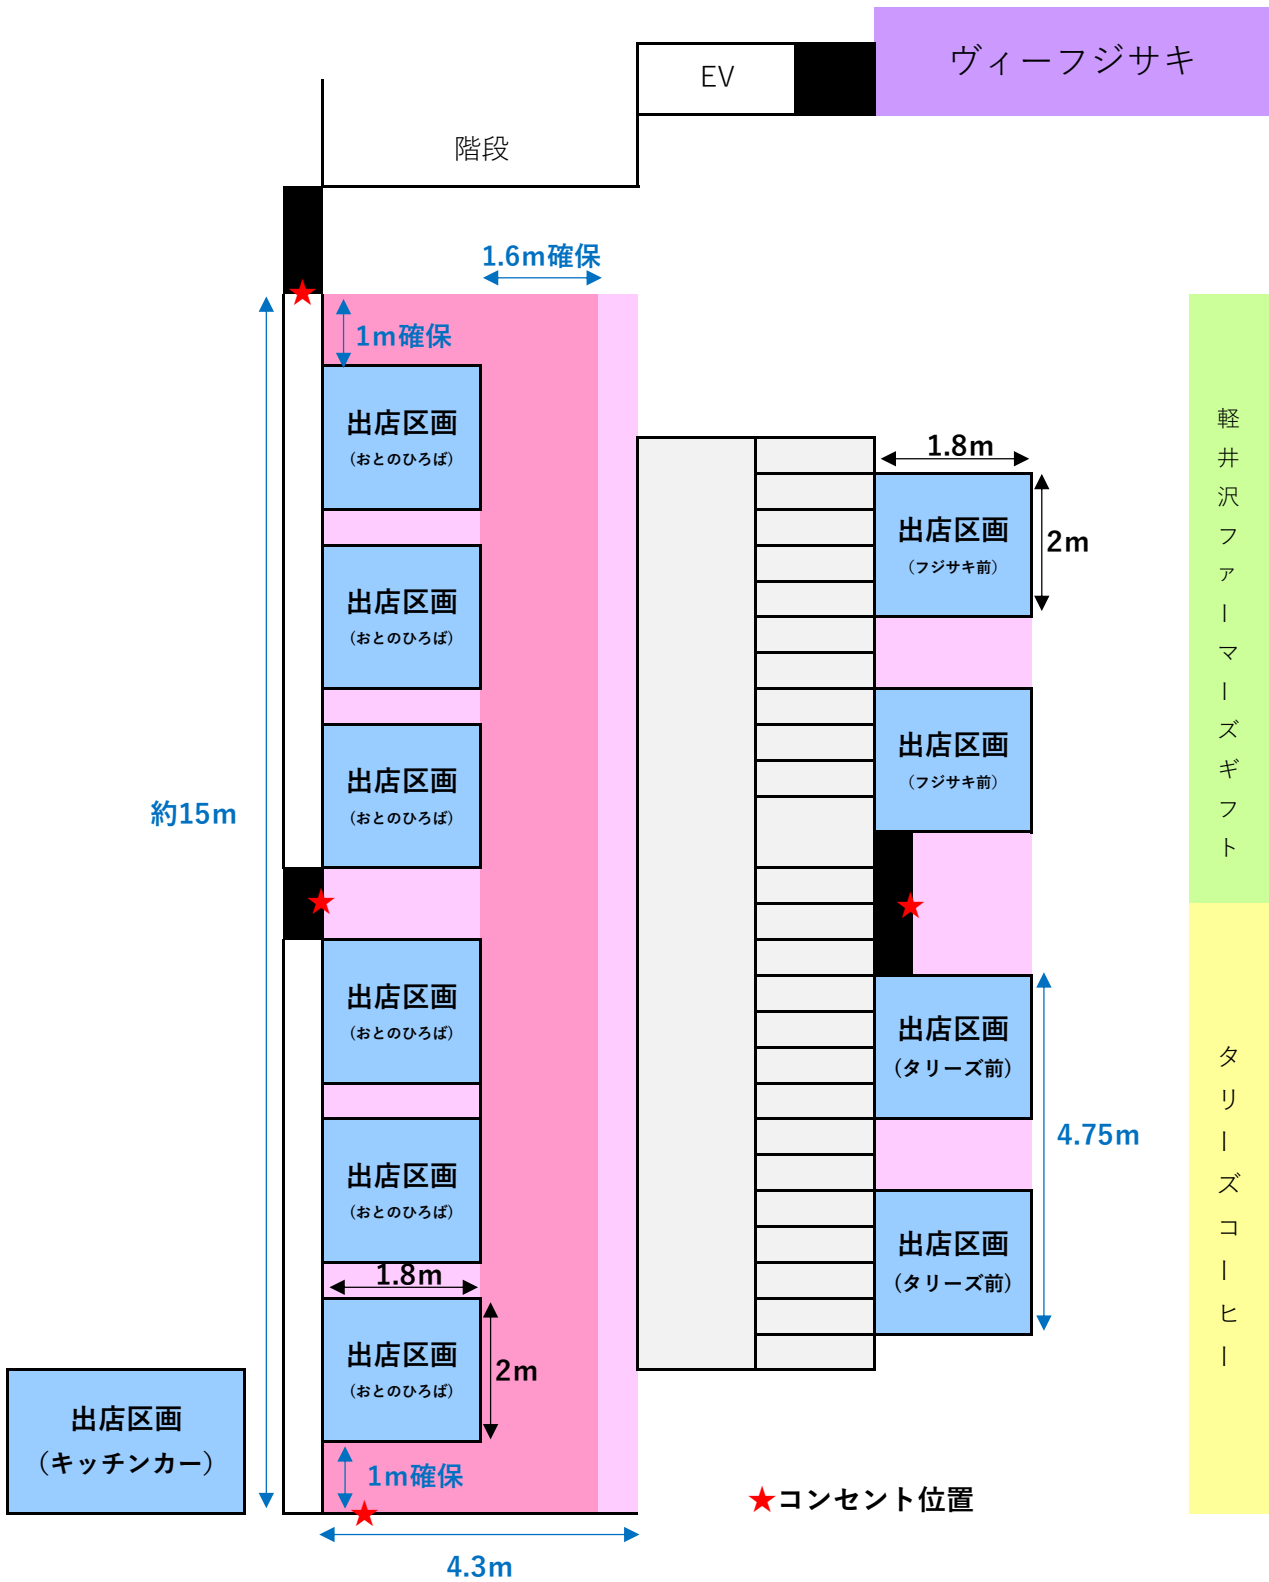

マルシェレイアウト案

ヴィーフジサキ前・タリーズ前に出店する時の注意事項

上りエスカレーター前（ヴィーフジサキ前、タリーズ前）に出店する場合は、防火シャッターの下には、絶対に物品等を置かないでください。