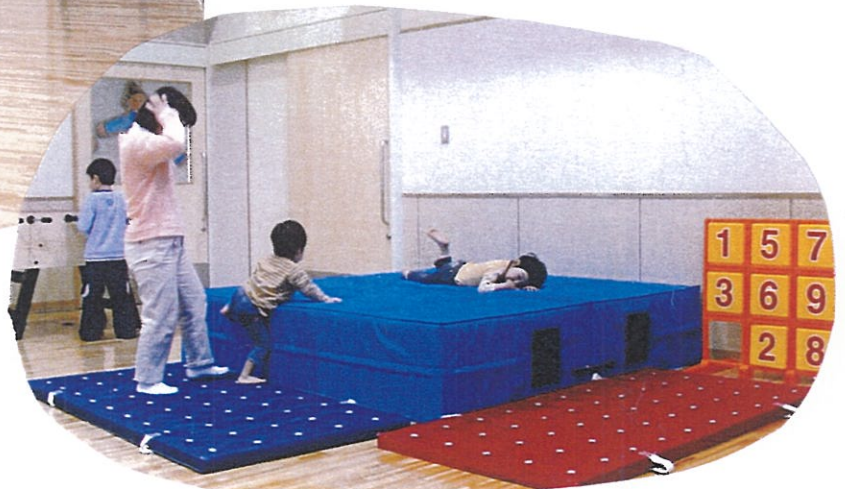

連携保育所・代行保育所
支倉保育所

お問い合わせは 青葉区家庭健康課子供家庭係 TEL(代) 2 2 5 - 7 2 1 1