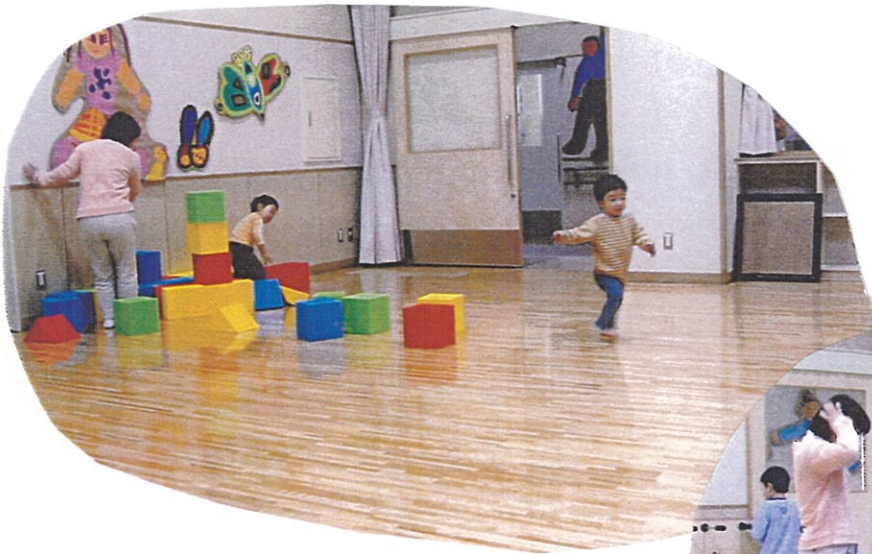

所有資格

保育士

認可年月日

平成27年4月1日

お庭には 砂場もあります！！

青葉神社公園までお散歩！
すごく広いのでいっぱい走ってきます。

お庭でどろんこ遊び、夏はプール遊びもします。
赤ちゃんも沐浴ですっきり！！あせも知らずです。

スタッフのチームワークもばっちり！！
毎日 笑いの絶えない楽しい保育室です。
一番可愛い時期を見られる とても贅沢な仕事だと思っています。
家庭との連絡をみつにして 一緒に成長を喜びたいですね！