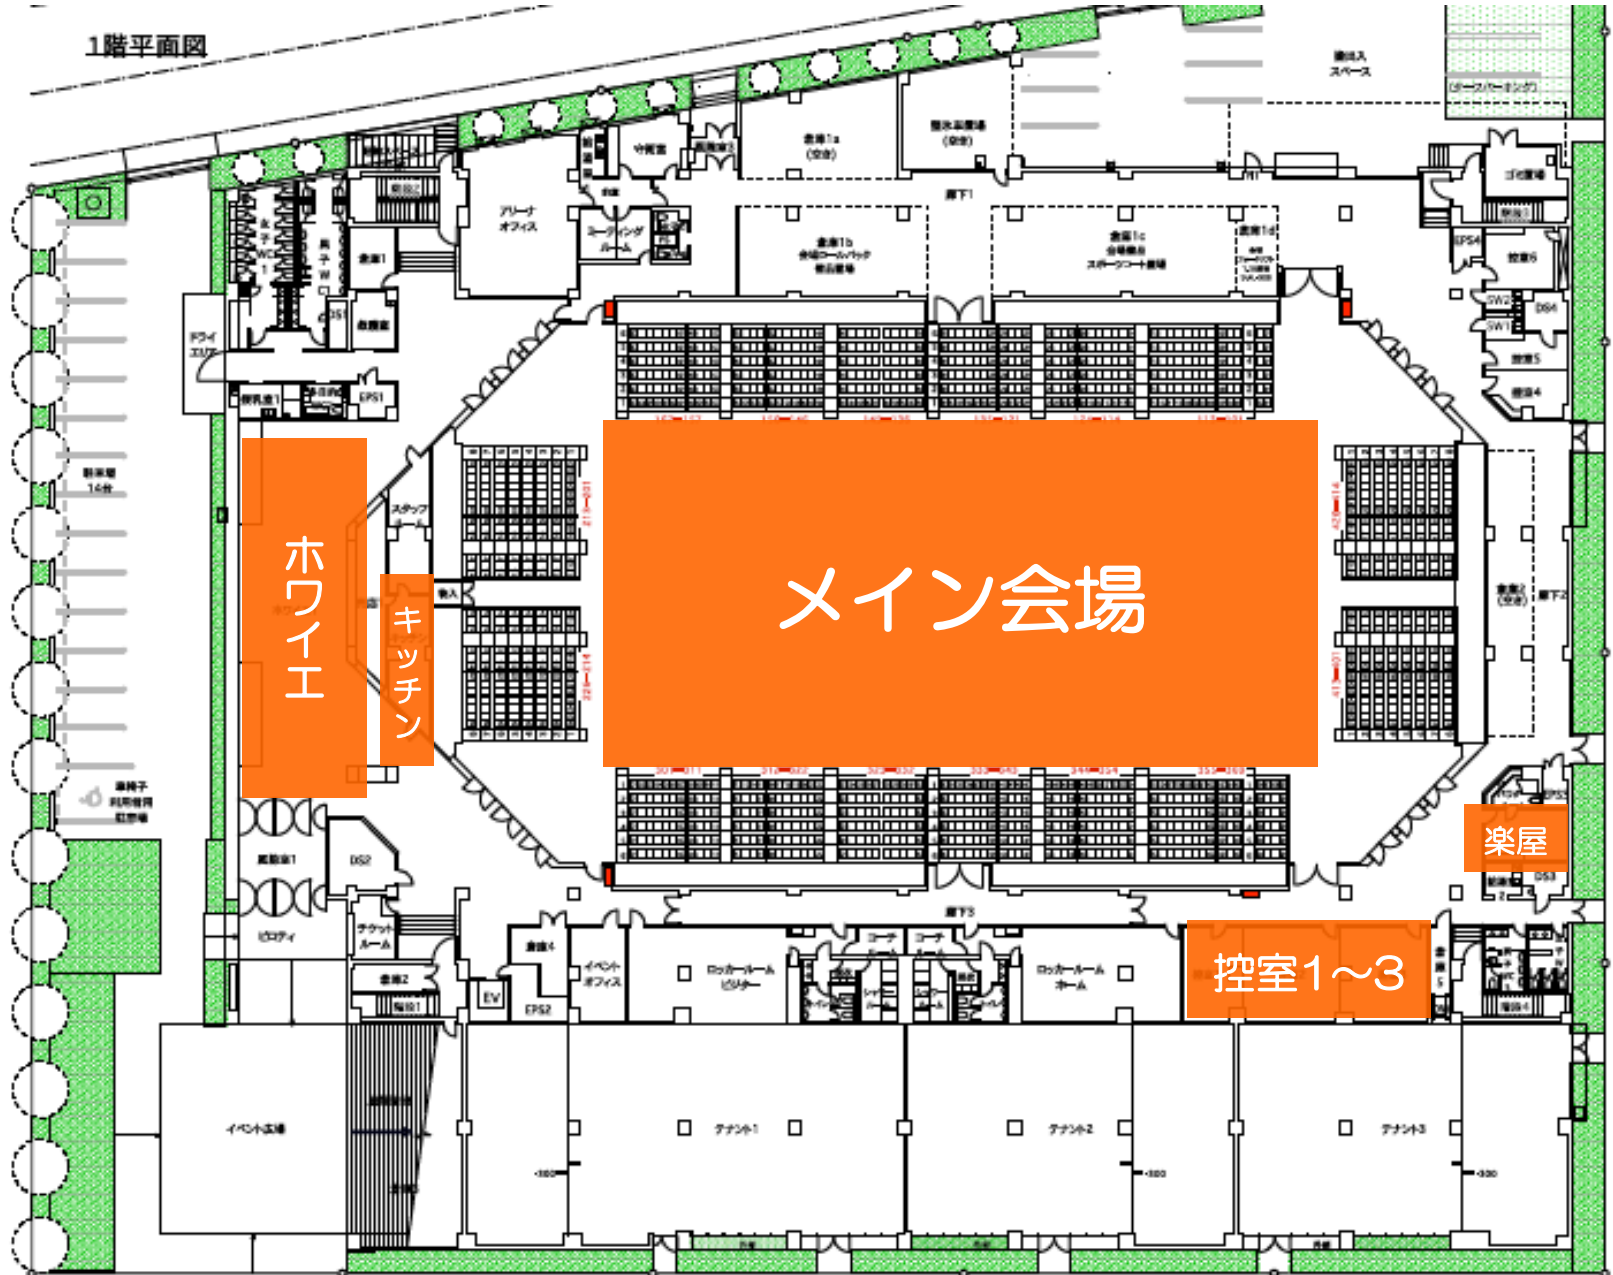

◆社の広場公園◆

※仙台市撮影

- 105m × 65m程度 ※最大で使用可能な範囲
- ・屋外遊び場
  - ・物販エリア（飲食物に限る）
  - ・飲食・休憩スペース
  - ・エコステーション等

◆ゼビオアリーナ仙台1階◆

1階平面図

◆ゼビオアリーナ仙台2階◆

2階平面図