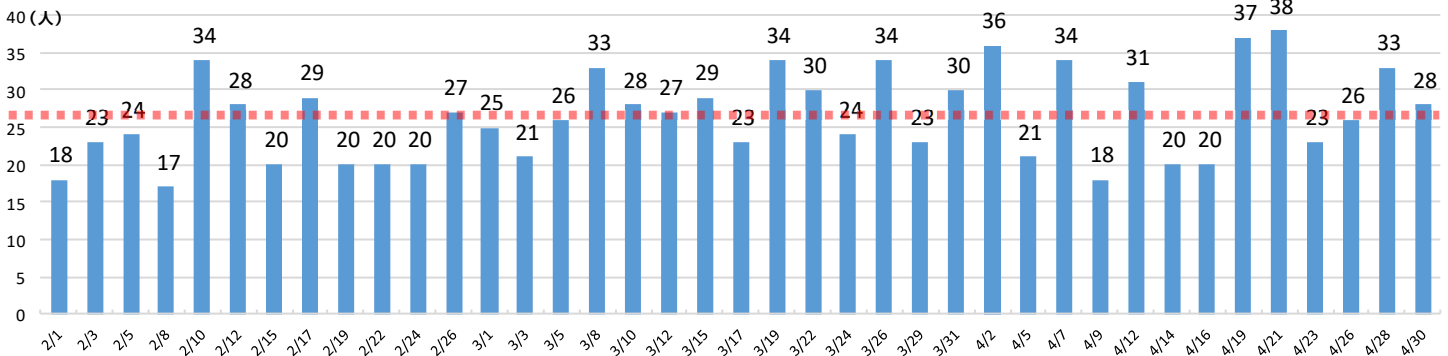

## 接種会場に行く際「のりあいつばめ」を利用したい方へ

〔大規模接種会場〕 **東北大学ワクチン接種センター**（宮城県・仙台市）  
仙台駅東口 ヨドバシカメラマルチメディア仙台4階

- ▶ 通常運行につき、月・水・金みの運行ですので、ご注意ください。
- ▶ 乗車時刻は、裏面掲載の「のりあいつばめ時刻表」か、停留所の時刻表をご覧ください。
- ▶ 乗車前に、発熱などの体調不良がないことを確認してからご乗車ください。
- ▶ ワクチン接種に関してのお問合せは所定の機関までお願いします。
- ▶ ワクチン接種の予約・接種会場や、接種にあたって必要なものを持参しているか等の確認は、ご自身でお願いします。

## 2~4月「のりあい つばめ」の利用状況 〈2~4月平均利用者数**26.4人**〉