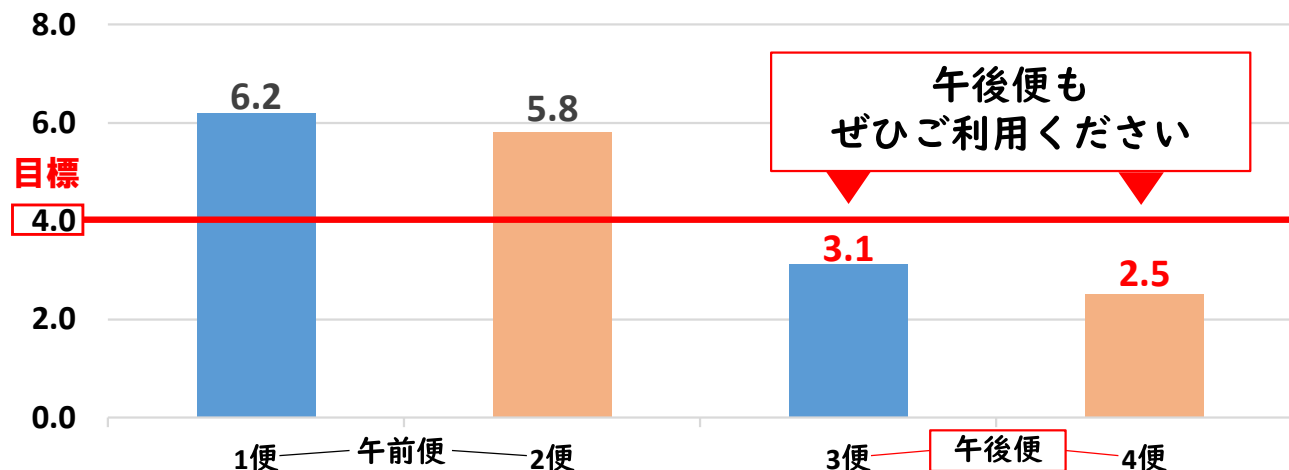

## 昨年度の乗車実績

昨年度も多くのご利用ありがとうございます

昨年度は皆様のご利用のおかげで、利用者数が大幅に増加しました。

今後も継続して運行するにあたり、ご家族、お知り合いをお誘いあわせの上、特に、午後の便の「たごあまるめ号」をぜひご利用ください。

利用者数 (2,001名)

便別利用者数 (R7.10~R8.3)

お問い合わせ

- 運営主体: 田子・余目地区地域交通検討会
- 支援機関: 仙台市都市整備局 地域交通推進課
- 運行事業者: 株式会社青葉タクシー TEL:022-258-7879