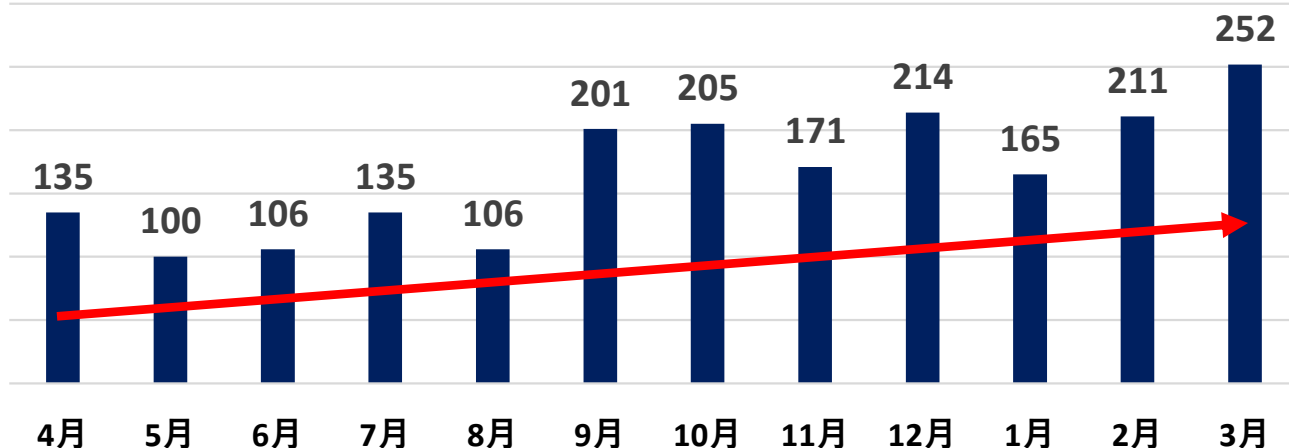

## 昨年度の乗車実績

昨年度も多くのご利用ありがとうございます

昨年度は皆様のご利用のおかげで、利用者数が大幅に増加しました。

今後も継続して運行するにあたり、ご家族、お知り合いをお誘いあわせの上、特に、午後の便の「たごあまるめ号」をぜひご利用ください。

利用者数 (2,001名)

便別利用者数 (R7.10~R8.3)

お問い合わせ

- 運営主体: 田子・余目地区地域交通検討会
- 支援機関: 仙台市都市整備局 地域交通推進課
- 運行事業者: 株式会社青葉タクシー TEL:022-258-7879