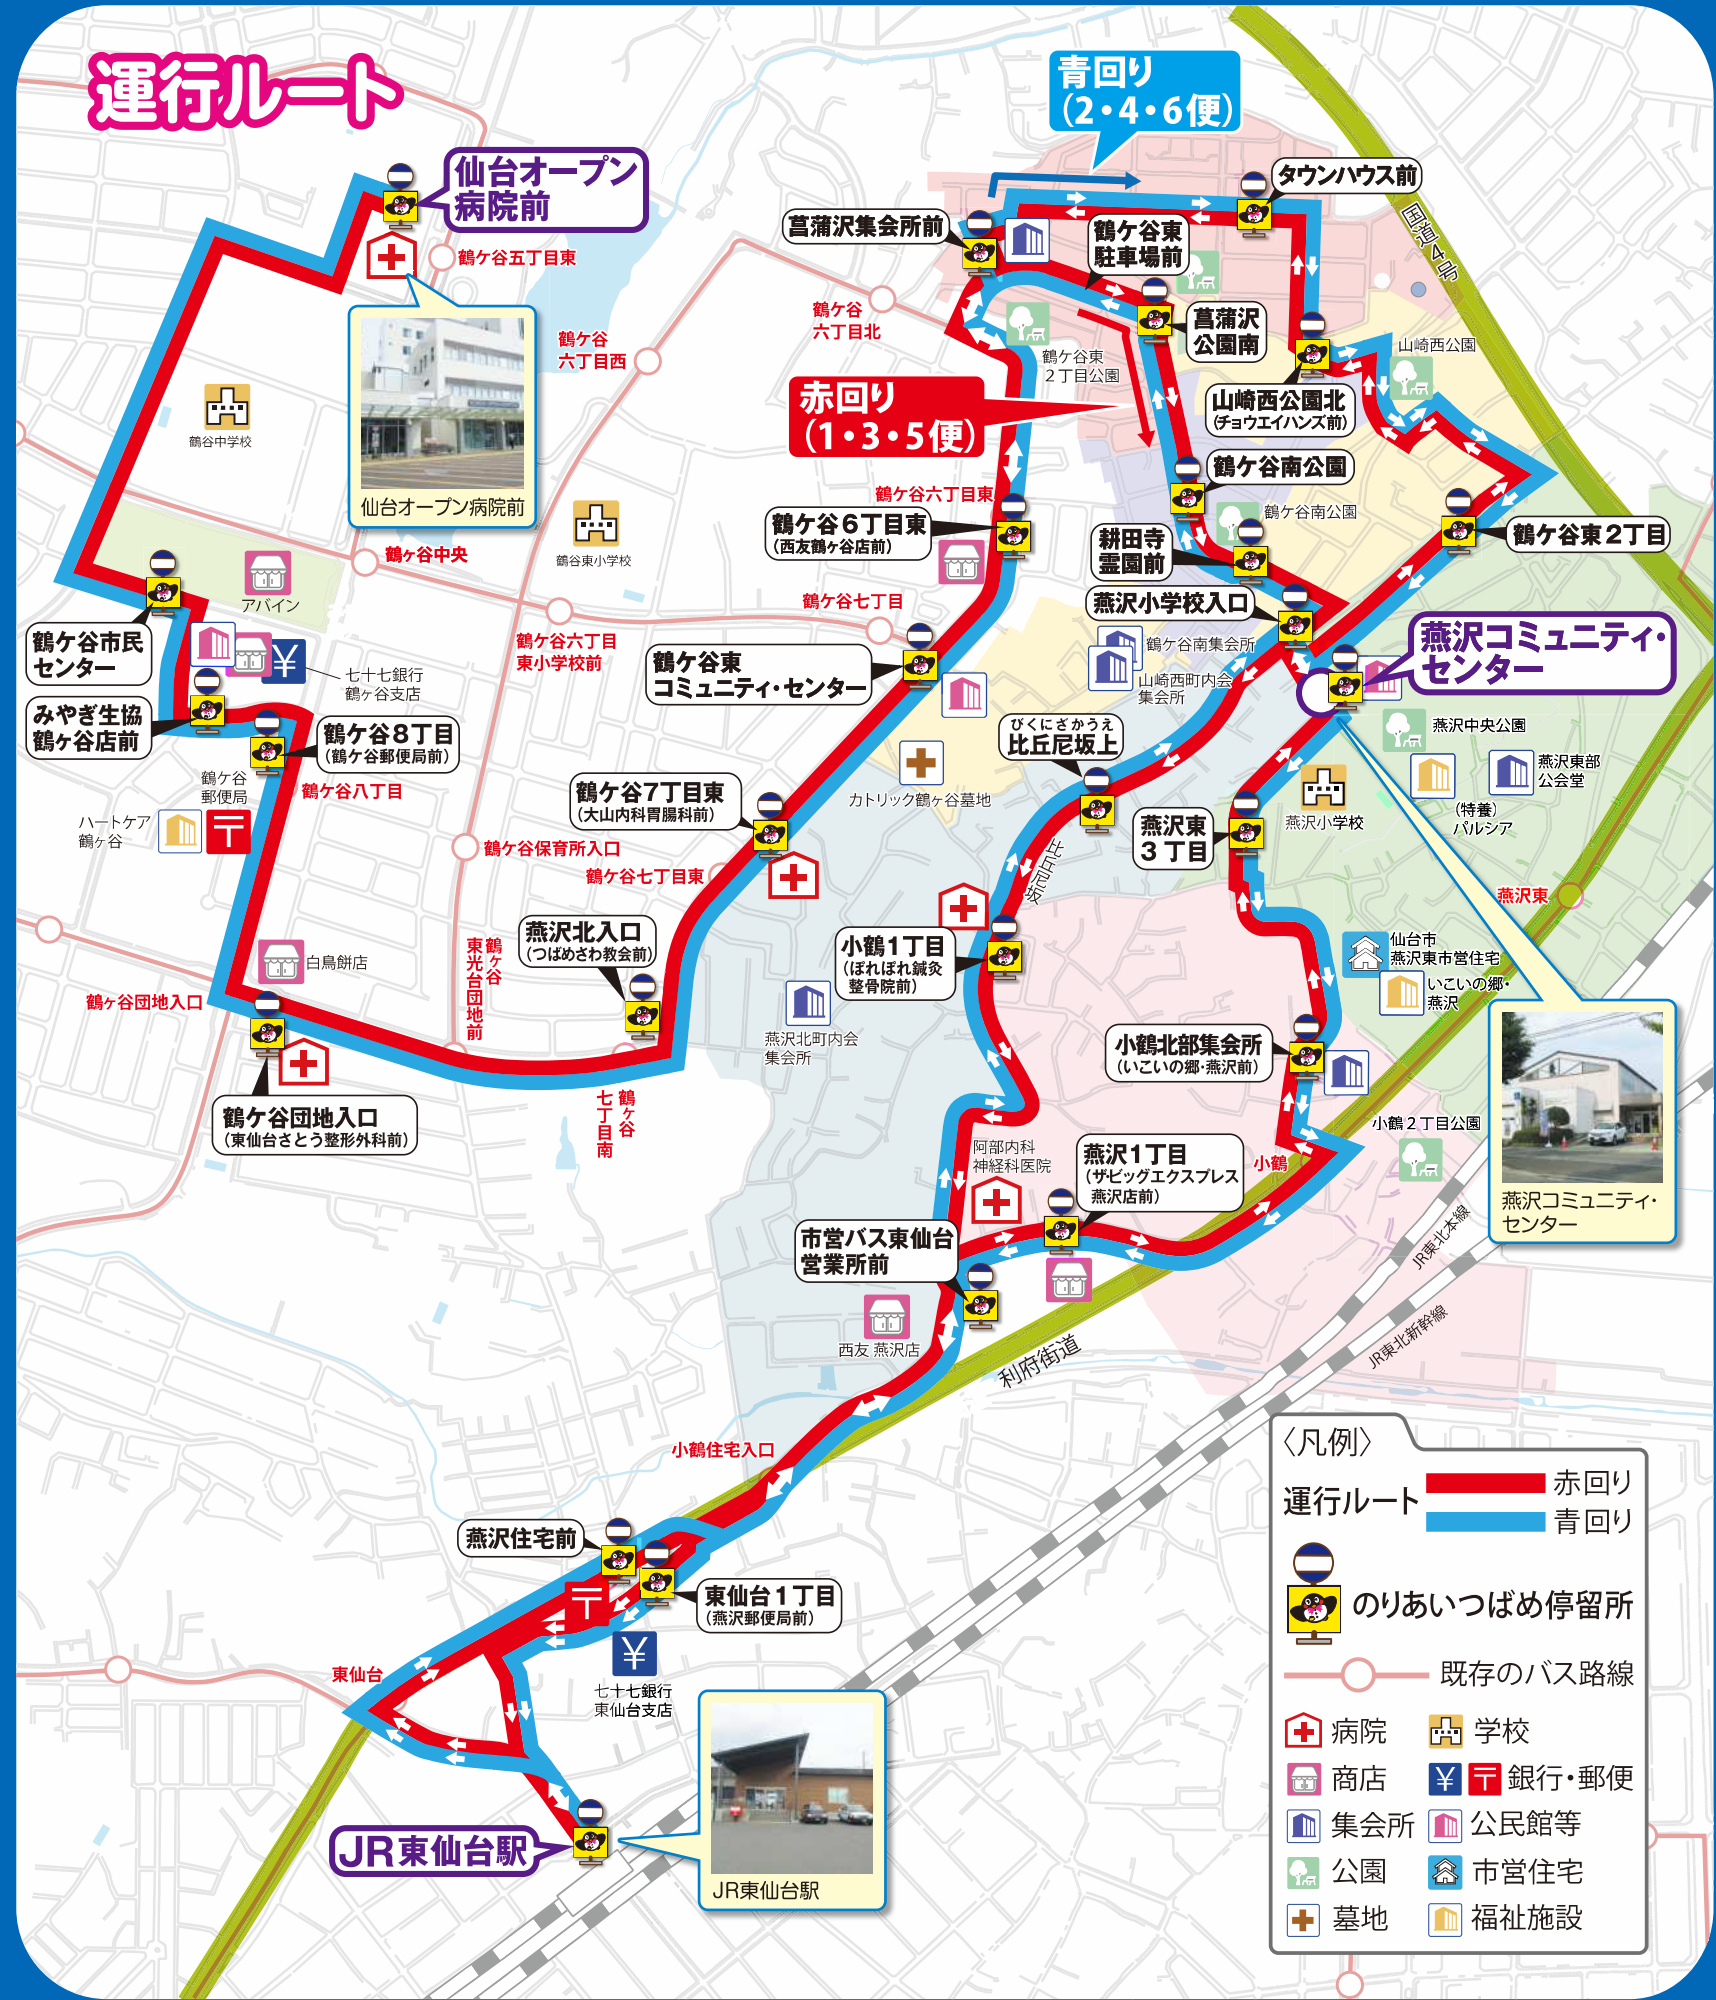

● 祝日及び年末年始(12/28～1/5)は運休

運行ルート

赤回り停留所	1便	3便	5便
1 仙台オープン病院前	8:40	11:02	13:24
2 鶴ヶ谷市民センター	8:41	11:03	13:25
3 みやぎ生協鶴ヶ谷店前	8:42	11:04	13:26
4 鶴ヶ谷団地入口 (東仙台さとう整形外科前)	8:43	11:05	13:27
5 燕沢北入口 (つばめさわ教会前)	8:44	11:06	13:28
6 鶴ヶ谷7丁目東 (大山内科胃腸科前)	8:47	11:09	13:31
7 鶴ヶ谷東コミュニティ・センター	8:48	11:10	13:32
8 鶴ヶ谷6丁目東 (西友鶴ヶ谷店前)	8:49	11:11	13:33
9 鶴ヶ谷東駅前	8:50	11:12	13:34
10 菅蒲沢公園南	8:50	11:12	13:34
11 鶴ヶ谷南公園	8:50	11:12	13:34
12 耕田寺霊園前	8:51	11:13	13:35
13 燕沢小学校入口	8:51	11:13	13:35
23 燕沢コミュニティ・センター	8:52	11:14	13:36
14 びくにざかうえ 比丘尼坂上	8:53	11:15	13:37
15 小鶴1丁目 (ほれほれ鍼灸整骨院前)	8:53	11:15	13:37
16 市営バス東仙台営業所前	8:57	11:19	13:41
17 東仙台1丁目 (燕沢郵便局前)	8:58	11:20	13:42
18 JR東仙台駅	9:04	11:26	13:48
19 燕沢住宅前	9:06	11:28	13:50
16 市営バス東仙台営業所前	9:11	11:33	13:55
20 燕沢1丁目 (ザ・ビッグ エクスプレス 燕沢店前)	9:12	11:34	13:56
21 小鶴北部集会所 (いこいの郷・燕沢前)	9:13	11:35	13:57
22 燕沢東3丁目	9:13	11:35	13:57
23 燕沢コミュニティ・センター	9:17	11:39	14:01
13 燕沢小学校入口	9:17	11:39	14:01
24 鶴ヶ谷東2丁目	9:17	11:39	14:01
25 山崎西公園北 (チョウエイハンス前)	9:18	11:40	14:02
26 タウンハウス前	9:19	11:41	14:03
27 菅蒲沢集会所前	9:19	11:41	14:03
8 鶴ヶ谷6丁目東 (西友鶴ヶ谷店前)	9:20	11:42	14:04
7 鶴ヶ谷東コミュニティ・センター	9:22	11:44	14:06
6 鶴ヶ谷7丁目東 (大山内科胃腸科前)	9:26	11:48	14:10
5 燕沢北入口 (つばめさわ教会前)	9:26	11:48	14:10
4 鶴ヶ谷団地入口 (東仙台さとう整形外科前)	9:27	11:49	14:11
28 鶴ヶ谷8丁目 (鶴ヶ谷郵便局前)	9:28	11:50	14:12
3 みやぎ生協鶴ヶ谷店前	9:28	11:50	14:12
2 鶴ヶ谷市民センター	9:29	11:51	14:13
1 仙台オープン病院前	9:31	11:53	14:15