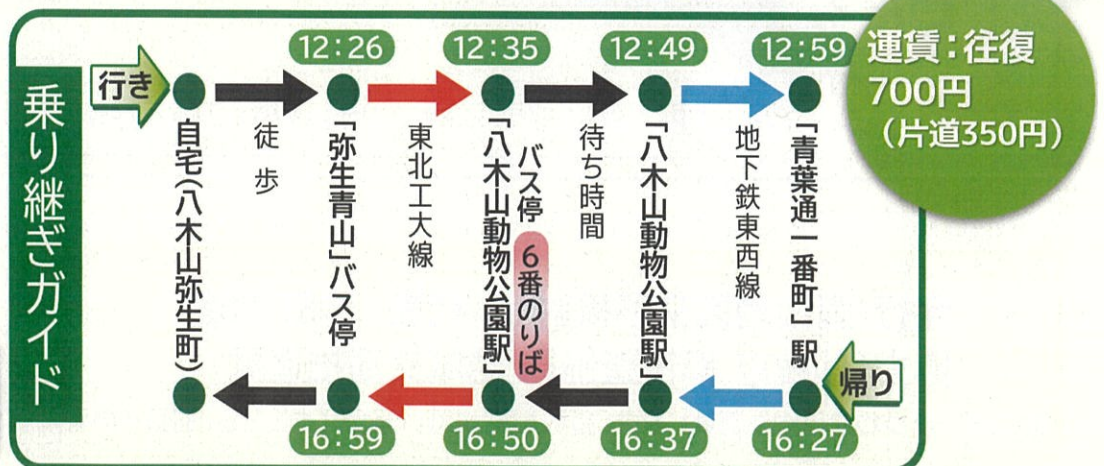

## 仙台七夕まつり

8/6(日)~8/8(火)

3年ぶりの  
通常開催!

たくさんの七夕飾りが  
街を彩ります。

工大線に乗って  
お出掛けしよう!!

アオヤギくん

アオヤギくん

※70歳以上の方は  
敬老乗車証を利用  
できます!

# 時刻表(平日のみ)・運賃

※土・日・祝は運休

青山地区のバス停

八木山動物公園駅 6番のりば → 長町駅東口			
乗降バス停	運賃(円)	発車時刻	
八木山動物公園駅		7:20	9:10 14:50 16:50
八木山本町二丁目北	310	7:21	9:11 14:51 16:51
八木山小学校前		7:22	9:12 14:52 16:52
松ヶ丘西	100円区間	7:23	9:13 14:53 16:53
松ヶ丘		7:24	9:14 14:54 16:54
桜木町	300	7:26	9:16 14:56 16:56
青山桜木	290	7:27	9:17 14:57 16:57
弥生青山北	280	7:28	9:18 14:58 16:58
弥生青山	260	7:29	9:19 14:59 16:59
弥生青山東		7:30	9:20 15:00 17:00
宮交自動車学校前	250	7:31	9:21 15:01 17:01
長嶺	200	7:32	9:22 15:02 17:02
東北工大長町キャンパス入口	160	7:33	9:23 15:03 17:03
↓		↓	↓
長町南駅/太白区役所前	160	7:40	9:30 15:11 17:10
↓		↓	↓
長町駅東口		7:46	9:36 15:15 17:16