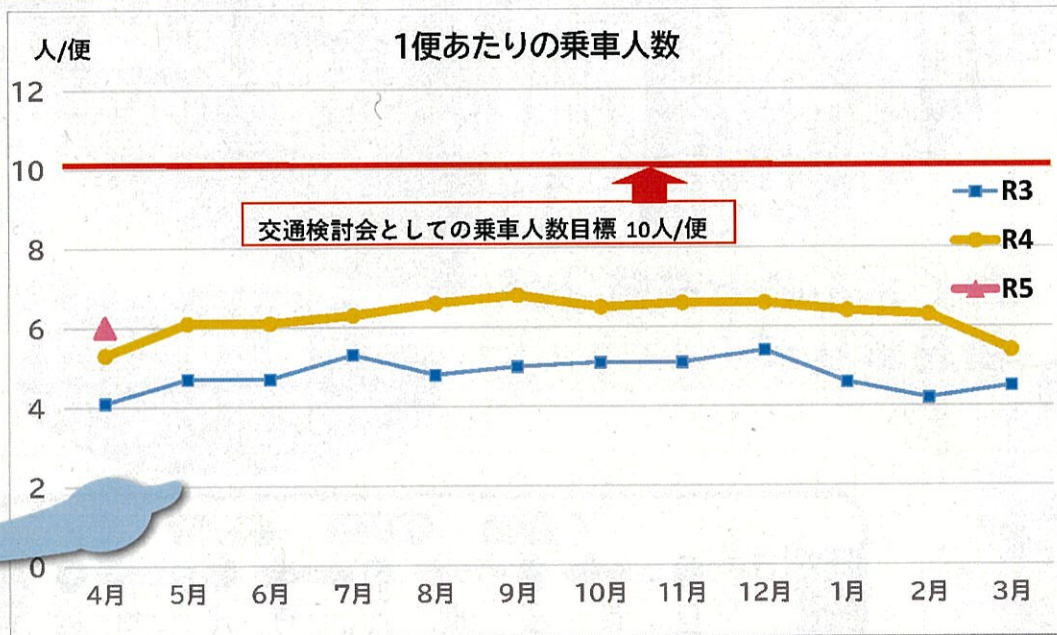

時刻表(平日のみ)・運賃

※土・日・祝は運休

青山地区のバス停

八木山動物公園駅 6番のりば → 長町駅東口			
乗降バス停	運賃(円)	発車時刻	
八木山動物公園駅		7:20	9:10 14:50 16:50
八木山本町二丁目北	310	7:21	9:11 14:51 16:51
八木山小学校前		7:22	9:12 14:52 16:52
松ヶ丘西	100円区間	7:23	9:13 14:53 16:53
松ヶ丘		7:24	9:14 14:54 16:54
桜木町	300	7:26	9:16 14:56 16:56
青山桜木	290	7:27	9:17 14:57 16:57
弥生青山北	280	7:28	9:18 14:58 16:58
弥生青山	260	7:29	9:19 14:59 16:59
弥生青山東		7:30	9:20 15:00 17:00
宮交自動車学校前	250	7:31	9:21 15:01 17:01
長嶺	200	7:32	9:22 15:02 17:02
東北工大長町キャンパス入口	160	7:33	9:23 15:03 17:03
↓		↓	↓
長町南駅/太白区役所前	160	7:40	9:30 15:11 17:10
↓		↓	↓
長町駅東口		7:46	9:36 15:15 17:16

長町駅東口 2番のりば → 八木山動物公園駅			
乗降バス停	運賃(円)	発車時刻	
長町駅東口		8:15	12:08 16:05 17:55
↓	160	↓	↓
長町南駅/太白区役所前		8:21	12:14 16:11 18:01
↓	200	↓	↓
東北工大長町キャンパス入口		8:28	12:21 16:18 18:08
長嶺	200	8:29	12:22 16:19 18:09
宮交自動車学校前	250	8:30	12:24 16:20 18:10
弥生青山東		8:31	12:25 16:21 18:11
弥生青山	260	8:32	12:26 16:22 18:12
弥生青山北	280	8:33	12:27 16:23 18:13
青山桜木	290	8:34	12:28 16:24 18:14
桜木町	300	8:35	12:29 16:25 18:15
松ヶ丘	100円区間	8:37	12:31 16:27 18:17
松ヶ丘西		8:38	12:32 16:28 18:18
八木山小学校前	160	8:39	12:33 16:29 18:19
八木山本町二丁目北		8:40	12:34 16:30 18:20
八木山動物公園駅	310	8:41	12:35 16:31 18:21

※路線バスは、道路状況等により遅れる場合がございますので、ご了承ください。
↓ 八木山動物公園駅～宮交自動車学校前間は 100円でご利用いただけます。

令和4年10月1日改正

工大線の乗車実績

令和3年、令和4年と比較して増えているよ。今後もバスの利用よろしくネ!

発行: 青山地区交通検討会 代表 珍田 政彦

協力: 仙台市 都市整備局 地域交通推進課

● 交通にまつわる川柳を募集します。良い川柳が思い浮かびましたら、お近くの町内会長まで、お伝え願います。