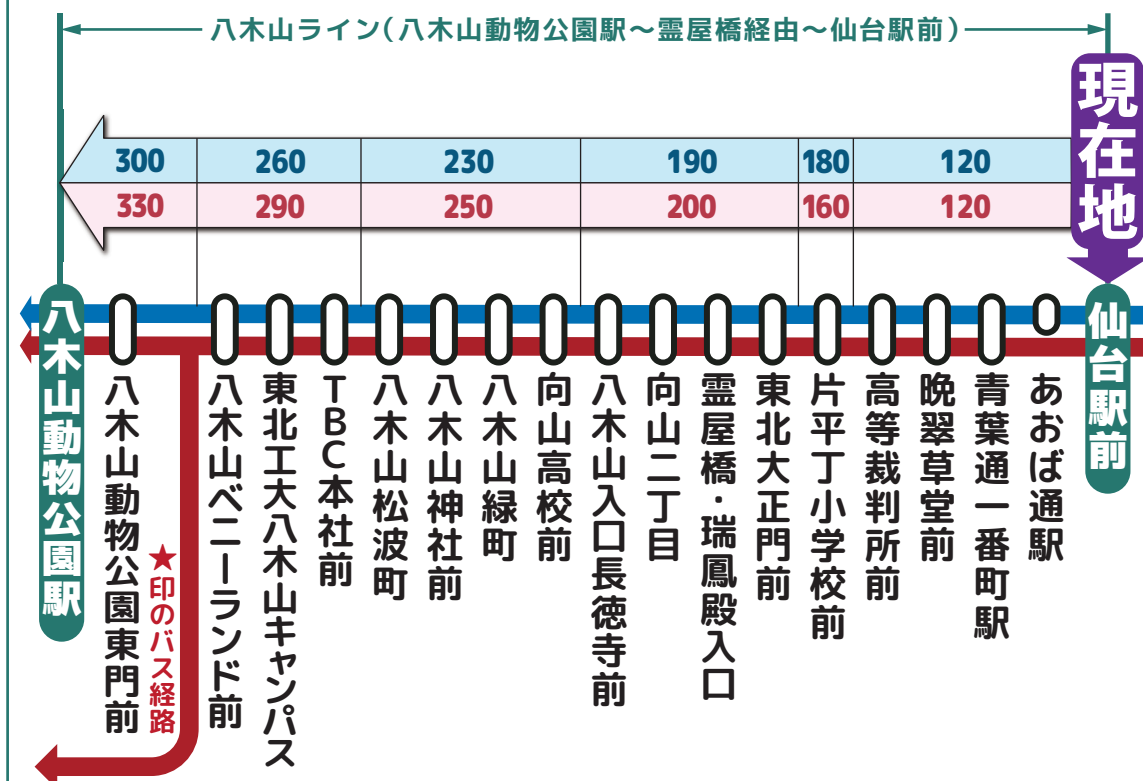

凡例

180 仙台市バス運賃
160 宮城交通バス運賃

運行事業者により運賃が異なります。

1. 仙台市バス(11番のりば)
2. 八 [霊屋橋経由] 701系統 八木山動物公園駅行
   - 緑 [霊屋橋経由] 704系統 八木山動物公園駅・緑ヶ丘三丁目行
   - 西 [霊屋橋経由] 706系統 八木山動物公園駅・八木山南・西高校行
3. 宮城交通バス(12番のりば)
4. 長 長町駅東口行
   - 南 南ニュータウン行
   - 院 長町駅・市立病院行
   - 山 山田自由ヶ丘行
5. ★印のバスは、「八木山動物公園東門前」及び「八木山動物公園駅」には停車しません。

※八木山動物公園駅方面へ向かうバスは、この時刻表に表記している路線以外に、愛宕大橋経由などの路線もあります。

ご注意

※定期券(仙台市バス・宮城交通バス)、学都仙台フリーパス(仙台市バス)は、各運行事業者のみ使用可能です。
※GWやお盆、年末年始期間中の運行状況については各運行事業者のお知らせをご確認ください。