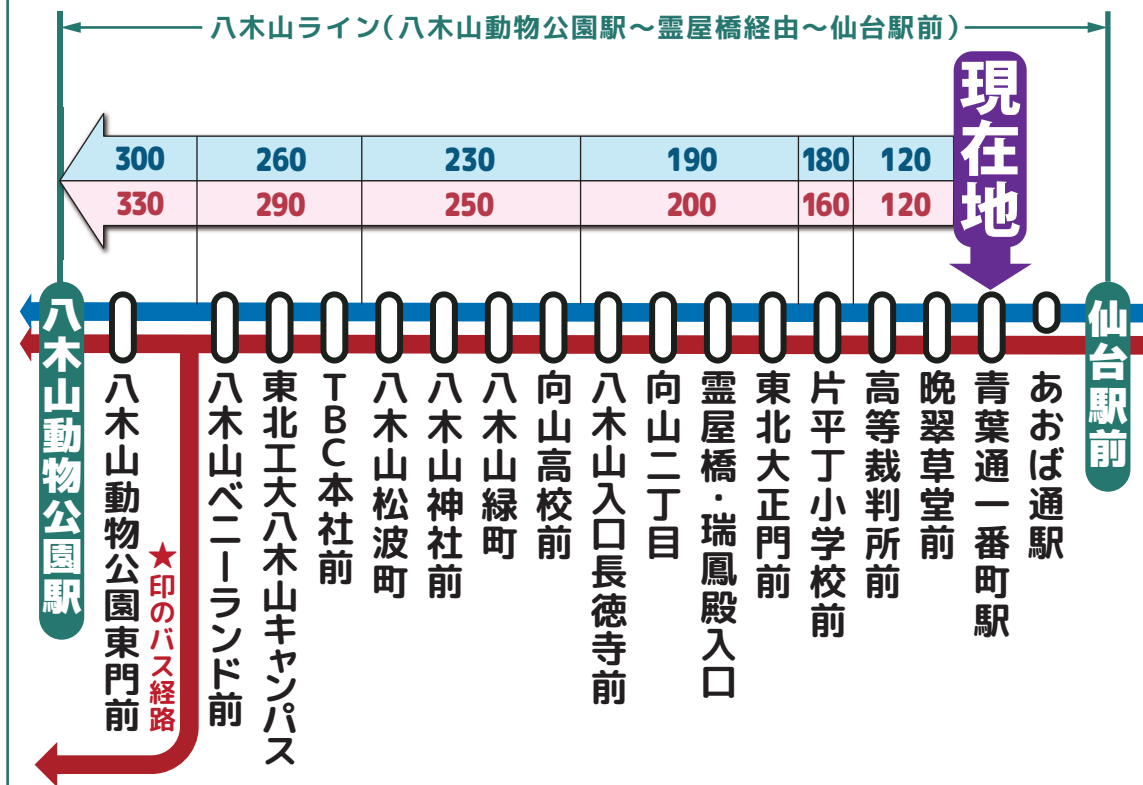

凡例

180 仙台市バス運賃
160 宮城交通バス運賃

運行事業者により運賃が異なります。

仙台市バス(11番のりば)

- 八〔霊屋橋経由〕701系統 八木山動物公園駅行
- 緑〔霊屋橋経由〕704系統 八木山動物公園駅・緑ヶ丘三丁目行
- 西〔霊屋橋経由〕706系統 八木山動物公園駅・八木山南・西高校行

宮城交通バス(12番のりば)

- 長 長町駅東口行
- 南 南ニュータウン行
- 院 長町駅・市立病院行
- 山 山田自由ヶ丘行

★印のバスは、「八木山動物公園東門前」及び「八木山動物公園駅」には停車しません。

※八木山動物公園駅方面へ向かうバスは、この時刻表に表記している路線以外に、愛宕大橋経由などの路線もあります。

ご注意

※定期券(仙台市バス・宮城交通バス)、学都仙台フリーパス(仙台市バス)は、各運行事業者のみ使用可能です。

※GWやお盆、年末年始期間中の運行状況については各運行事業者のお知らせをご確認ください。