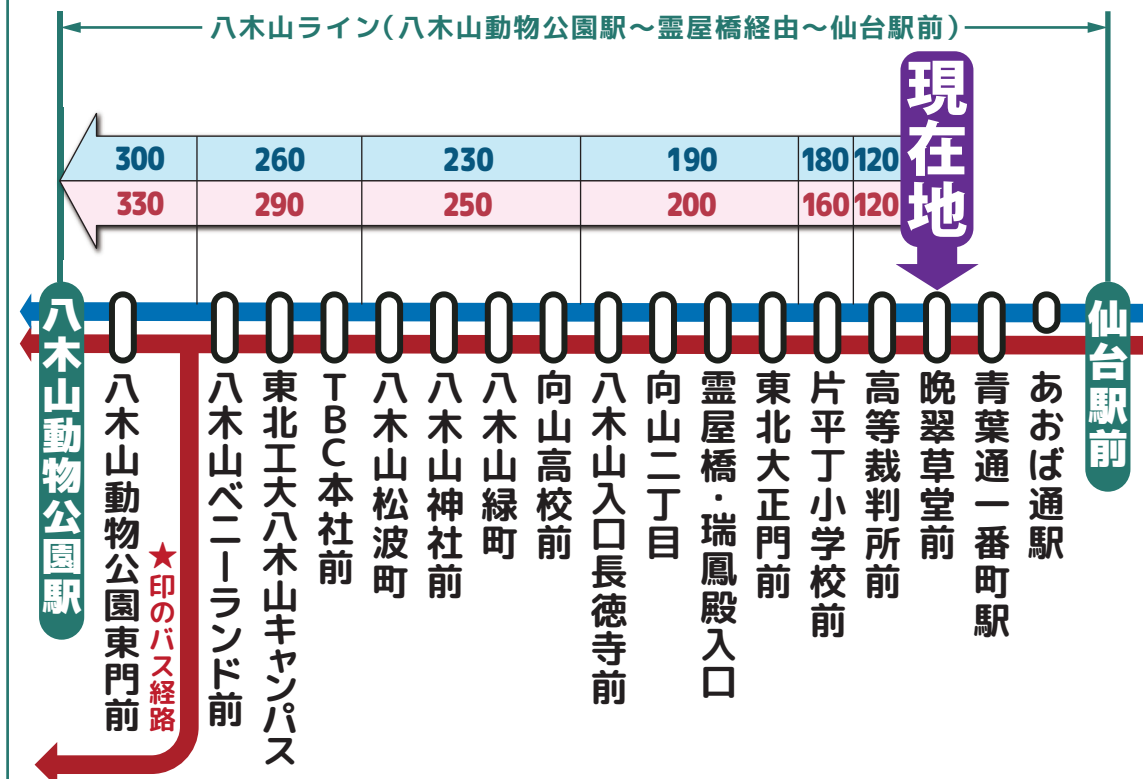

凡例

180 仙台市バス運賃
160 宮城交通バス運賃

運行事業者により運賃が異なります。

1. 仙台市バス(11番のりば)
2. ハ〔霊屋橋経由〕701系統 八木山動物公園駅行
   - 緑〔霊屋橋経由〕704系統 八木山動物公園駅・緑ヶ丘三丁目行
   - 西〔霊屋橋経由〕706系統 八木山動物公園駅・八木山南・西高校行

1. 宮城交通バス(12番のりば)
2. 長 長町駅東口行
   - 院 長町駅・市立病院行
   - 南 南ニュータウン行
   - 山 山田自由ヶ丘行
3. ★印のバスは、「八木山動物公園東門前」及び「八木山動物公園駅」には停車しません。

※八木山動物公園駅方面へ向かうバスは、この時刻表に表記している路線以外に、愛宕大橋経由などの路線もあります。

ご注意

※定期券(仙台市バス・宮城交通バス)、学都仙台フリーパス(仙台市バス)は、各運行事業者のみ使用可能です。
※GWやお盆、年末年始期間中の運行状況については各運行事業者のお知らせをご確認ください。