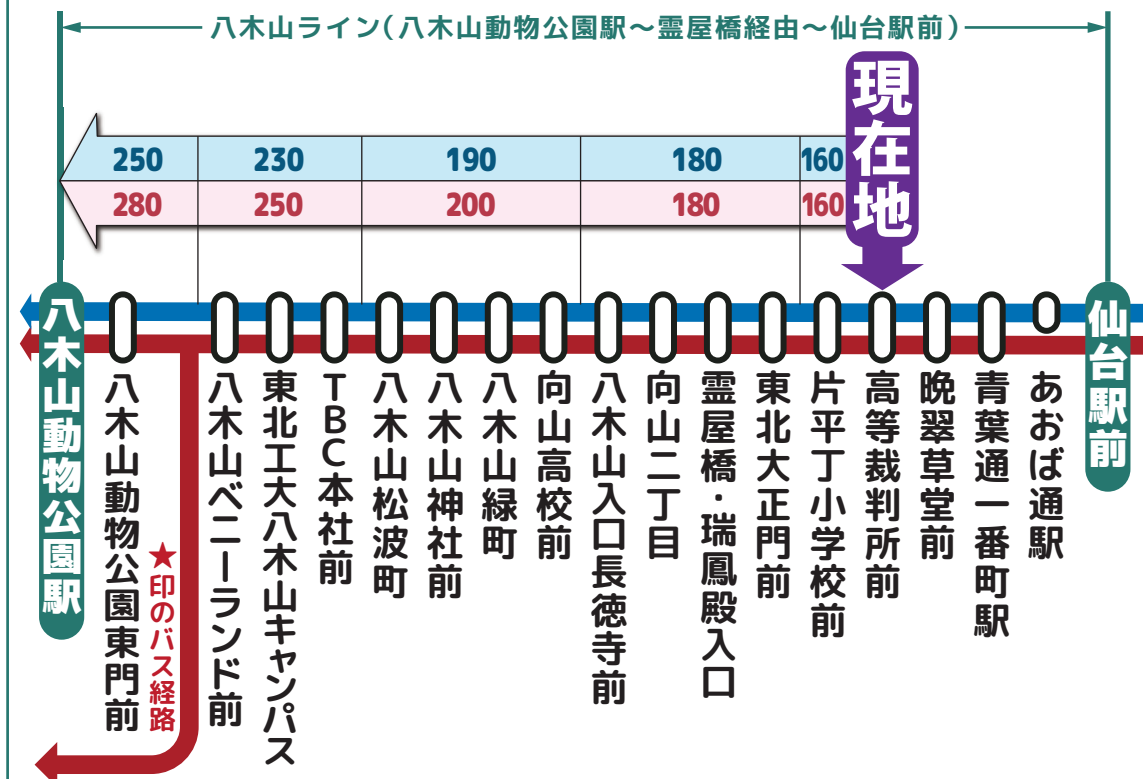

凡例

180 仙台市バス運賃
160 宮城交通バス運賃

運行事業者により運賃が異なります。

1. 仙台市バス(11番のりば)
2. ハ〔霊屋橋経由〕701系統 八木山動物公園駅行
   - 緑〔霊屋橋経由〕704系統 八木山動物公園駅・緑ヶ丘三丁目行
   - 西〔霊屋橋経由〕706系統 八木山動物公園駅・八木山南・西高校行

1. 宮城交通バス(12番のりば)
2. 長 長町駅東口行
   - 院 長町駅・市立病院行
   - 南 南ニュータウン行
   - 山 山田自由ヶ丘行
3. ★印のバスは、「八木山動物公園東門前」及び「八木山動物公園駅」には停車しません。

※八木山動物公園駅方面へ向かうバスは、この時刻表に表記している路線以外に、愛宕大橋経由などの路線もあります。

ご注意

※定期券(仙台市バス・宮城交通バス)、学都仙台フリーパス(仙台市バス)は、各運行事業者のみ使用可能です。

※GWやお盆、年末年始期間中の運行状況については各運行事業者のお知らせをご確認ください。