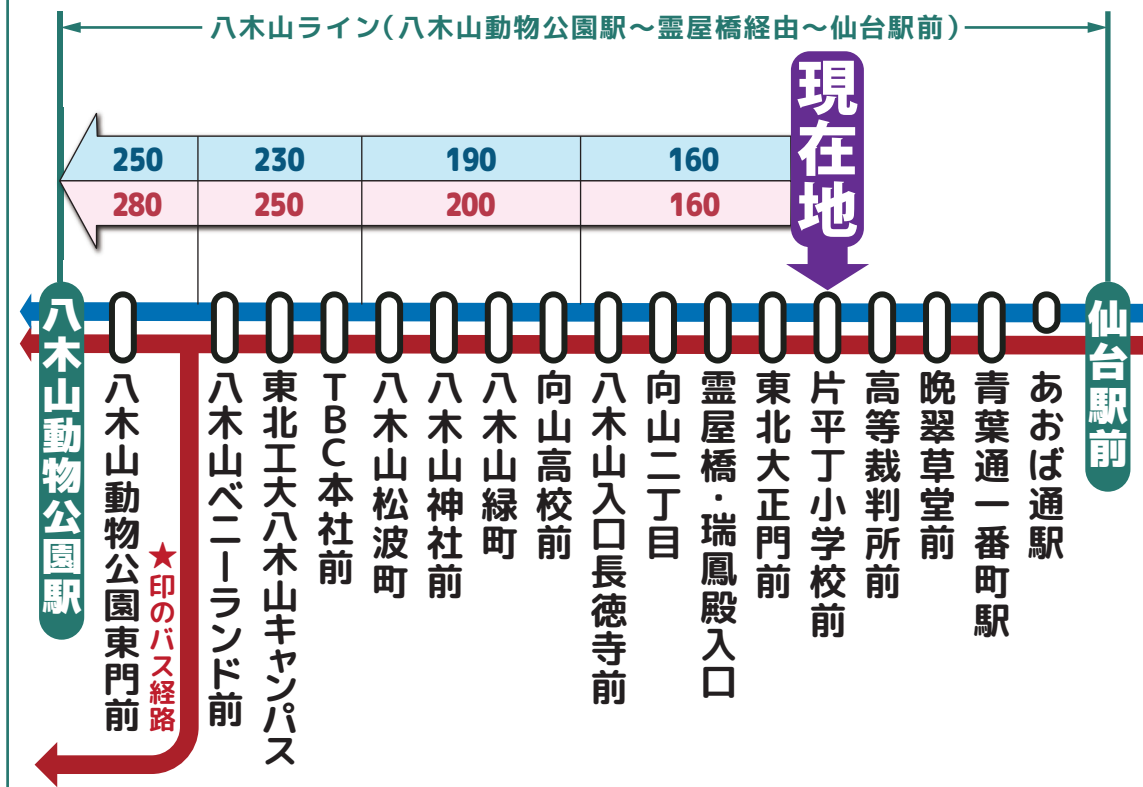

凡例

180	仙台市バス運賃
160	宮城交通バス運賃

運行事業者により運賃が異なります。

仙台市バス(11番のりば)

- ハ〔霊屋橋経由〕701系統 八木山動物公園駅行
- 緑〔霊屋橋経由〕704系統 八木山動物公園駅・緑ヶ丘三丁目行
- 西〔霊屋橋経由〕706系統 八木山動物公園駅・八木山南・西高校行

宮城交通バス(12番のりば)

- 長 長町駅東口行
- 南 南ニュータウン行
- 院 長町駅・市立病院行
- 山 山田自由ヶ丘行

★印のバスは、「八木山動物公園東門前」及び「八木山動物公園駅」には停車しません。

※八木山動物公園駅方面へ向かうバスは、この時刻表に表記している路線以外に、愛宕大橋経由などの路線もあります。

ご注意

※定期券(仙台市バス・宮城交通バス)、学都仙台フリーパス(仙台市バス)は、各運行事業者のみ使用可能です。

※GWやお盆、年末年始期間中の運行状況については各運行事業者のお知らせをご確認ください。